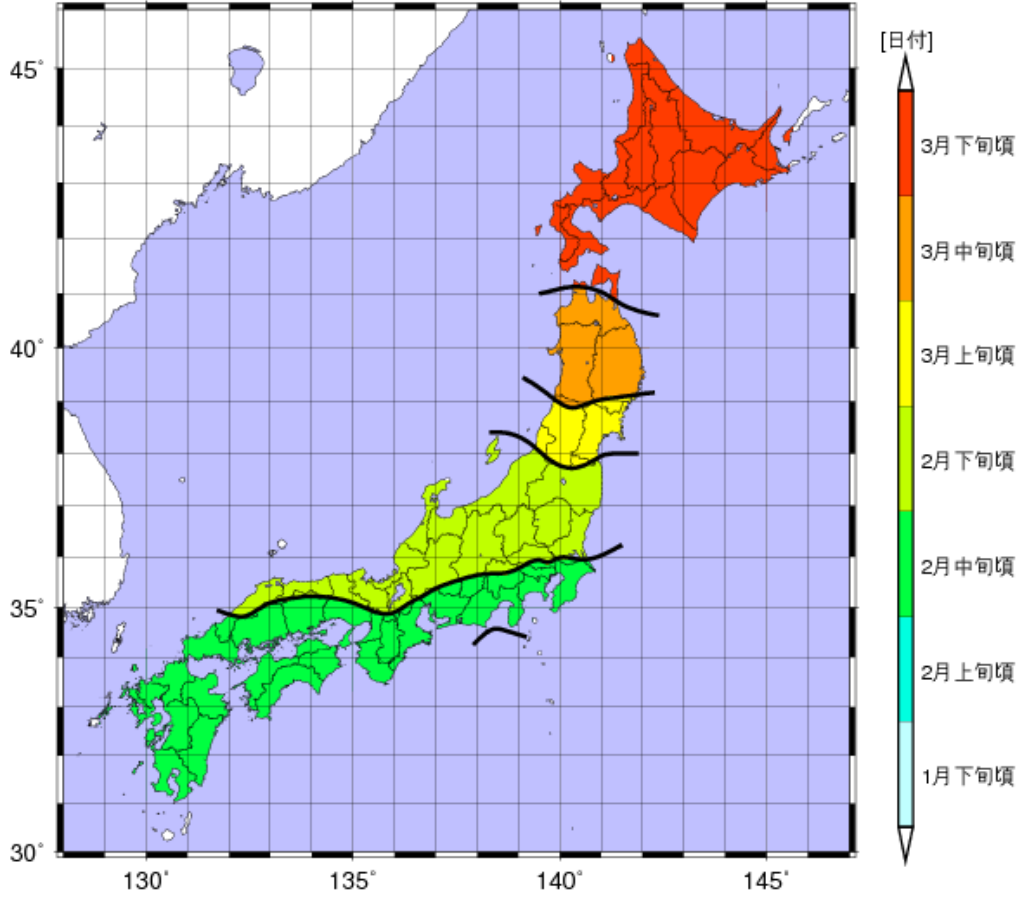

# 平成 24 年スギ花粉前線予測 (第 2 報)

〈飛散開始日 平成 24 年予測〉

(参考) 飛散開始日：平成 23 年実測

平成 14 年から 23 年までの 10 年平均