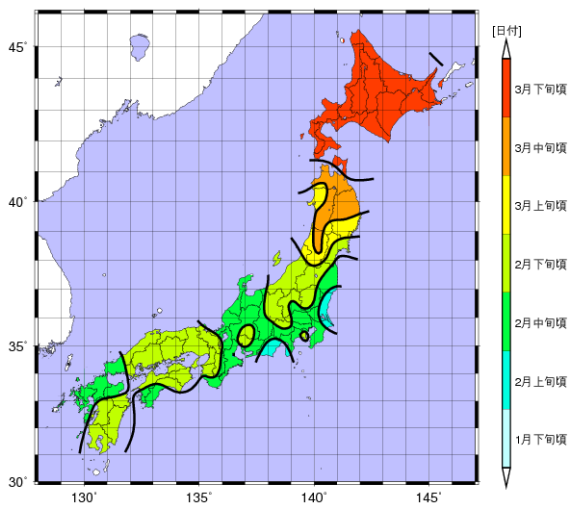

# 平成 24 年スギ花粉前線予測 (第 2 報)

〈飛散開始日 平成 24 年予測〉

(参考) 飛散開始日：平成 23 年実測

平成 14 年から 23 年までの 10 年平均