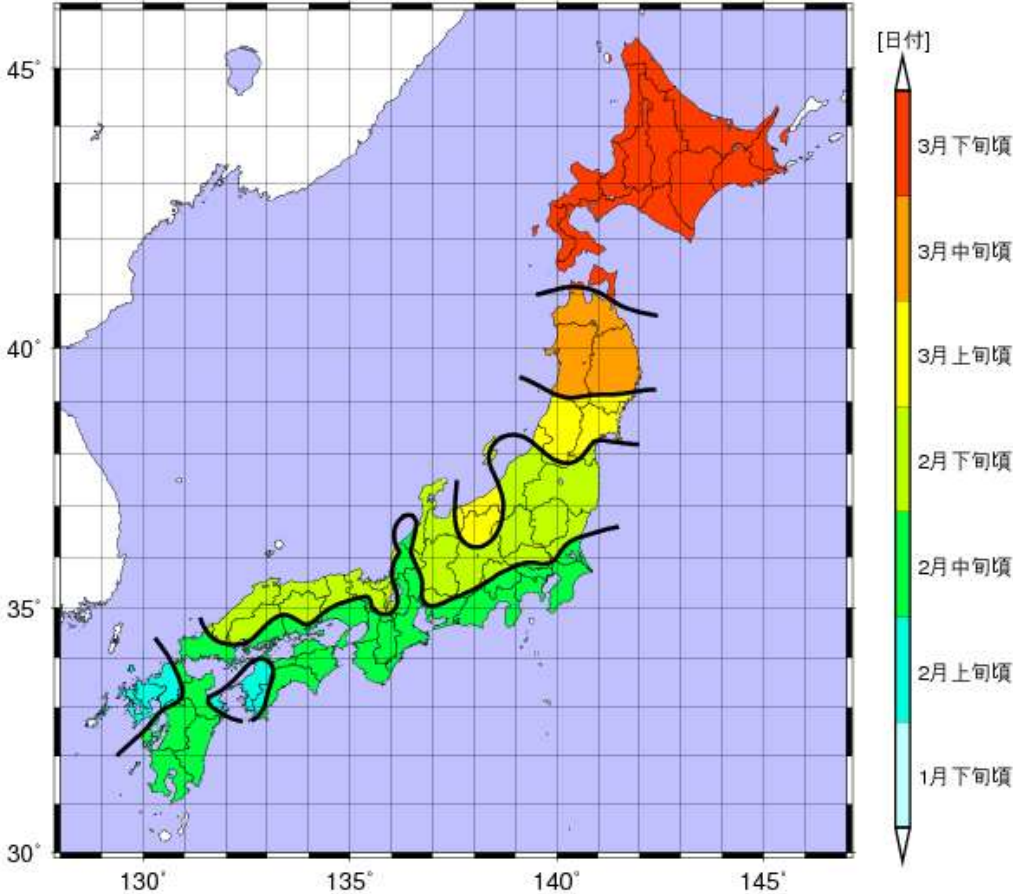

# 平成 24 年スギ花粉前線予測 (第 1 報)

〈飛散開始日 平成 24 年予測〉

(参考) 飛散開始日：平成 23 年実測

平成 14 年から 23 年までの 10 年平均