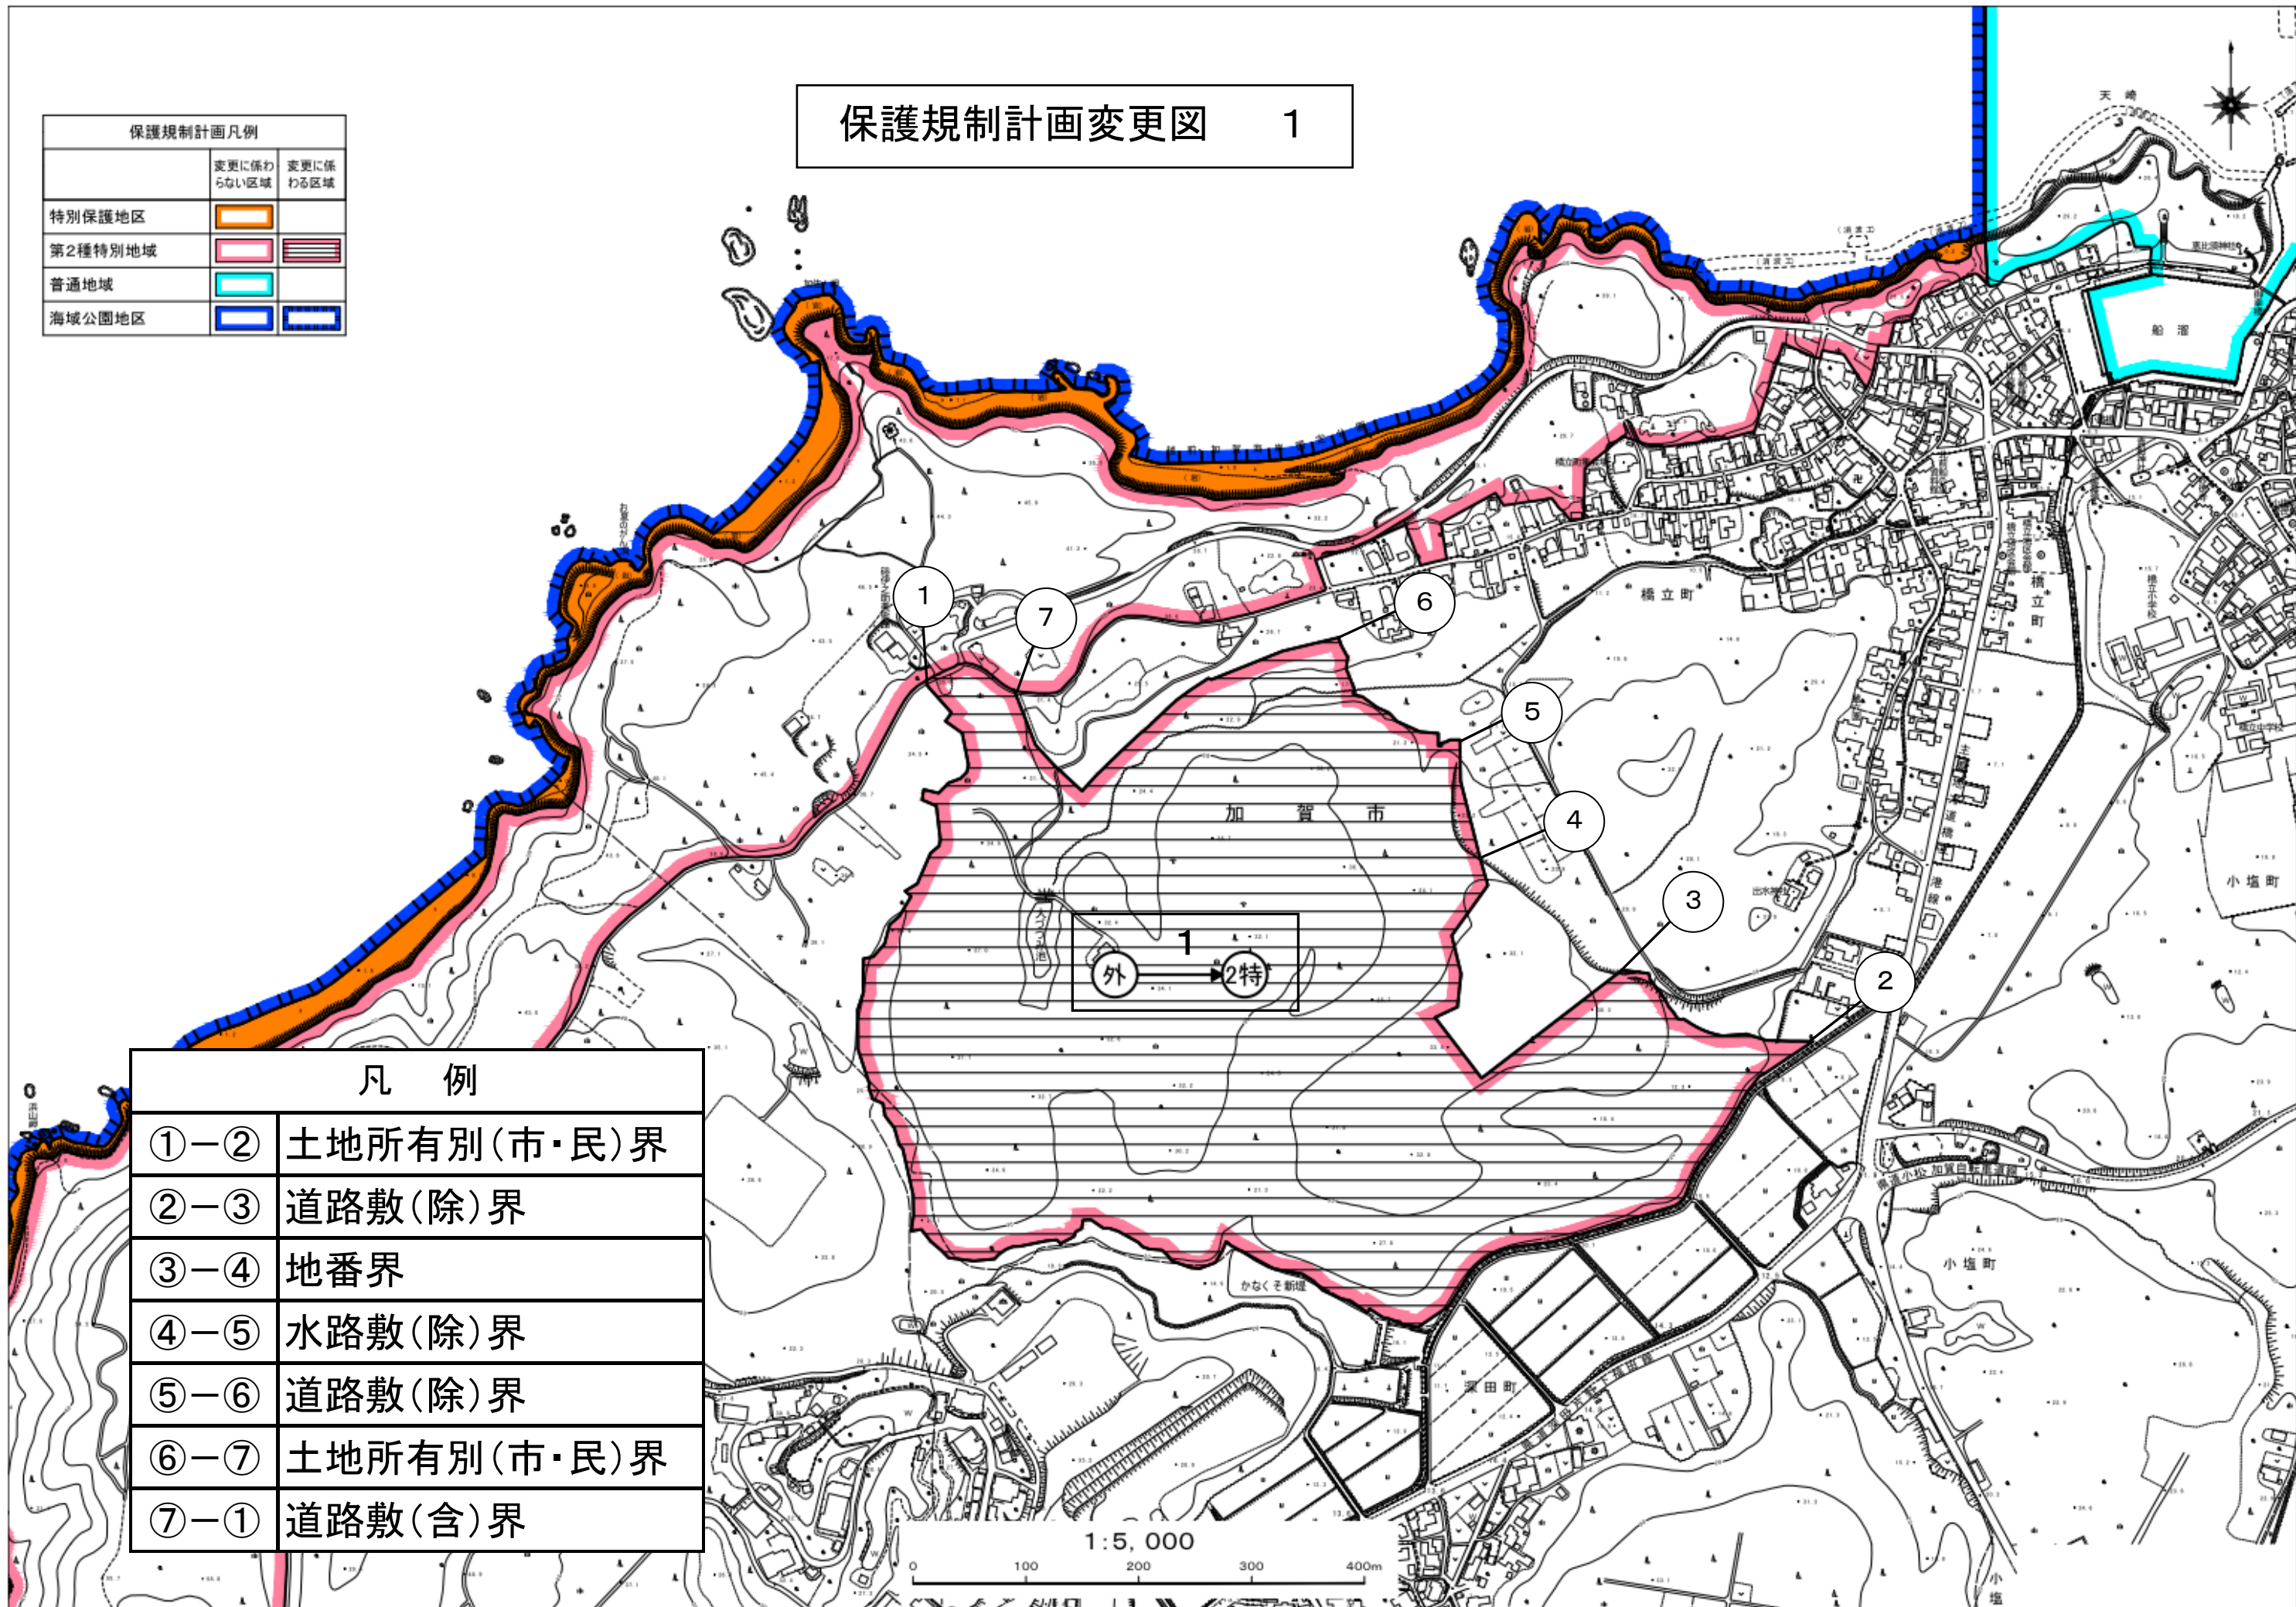

# 保護規制計画変更図 1

	変更に係わ らない区域	変更に係 わる区域
特別保護地区		
第2種特別地域		
普通地域		
海城公園地区		

①-②	土地所有別(市・民)界
②-③	道路敷(除)界
③-④	地番界
④-⑤	水路敷(除)界
⑤-⑥	道路敷(除)界
⑥-⑦	土地所有別(市・民)界
⑦-①	道路敷(含)界