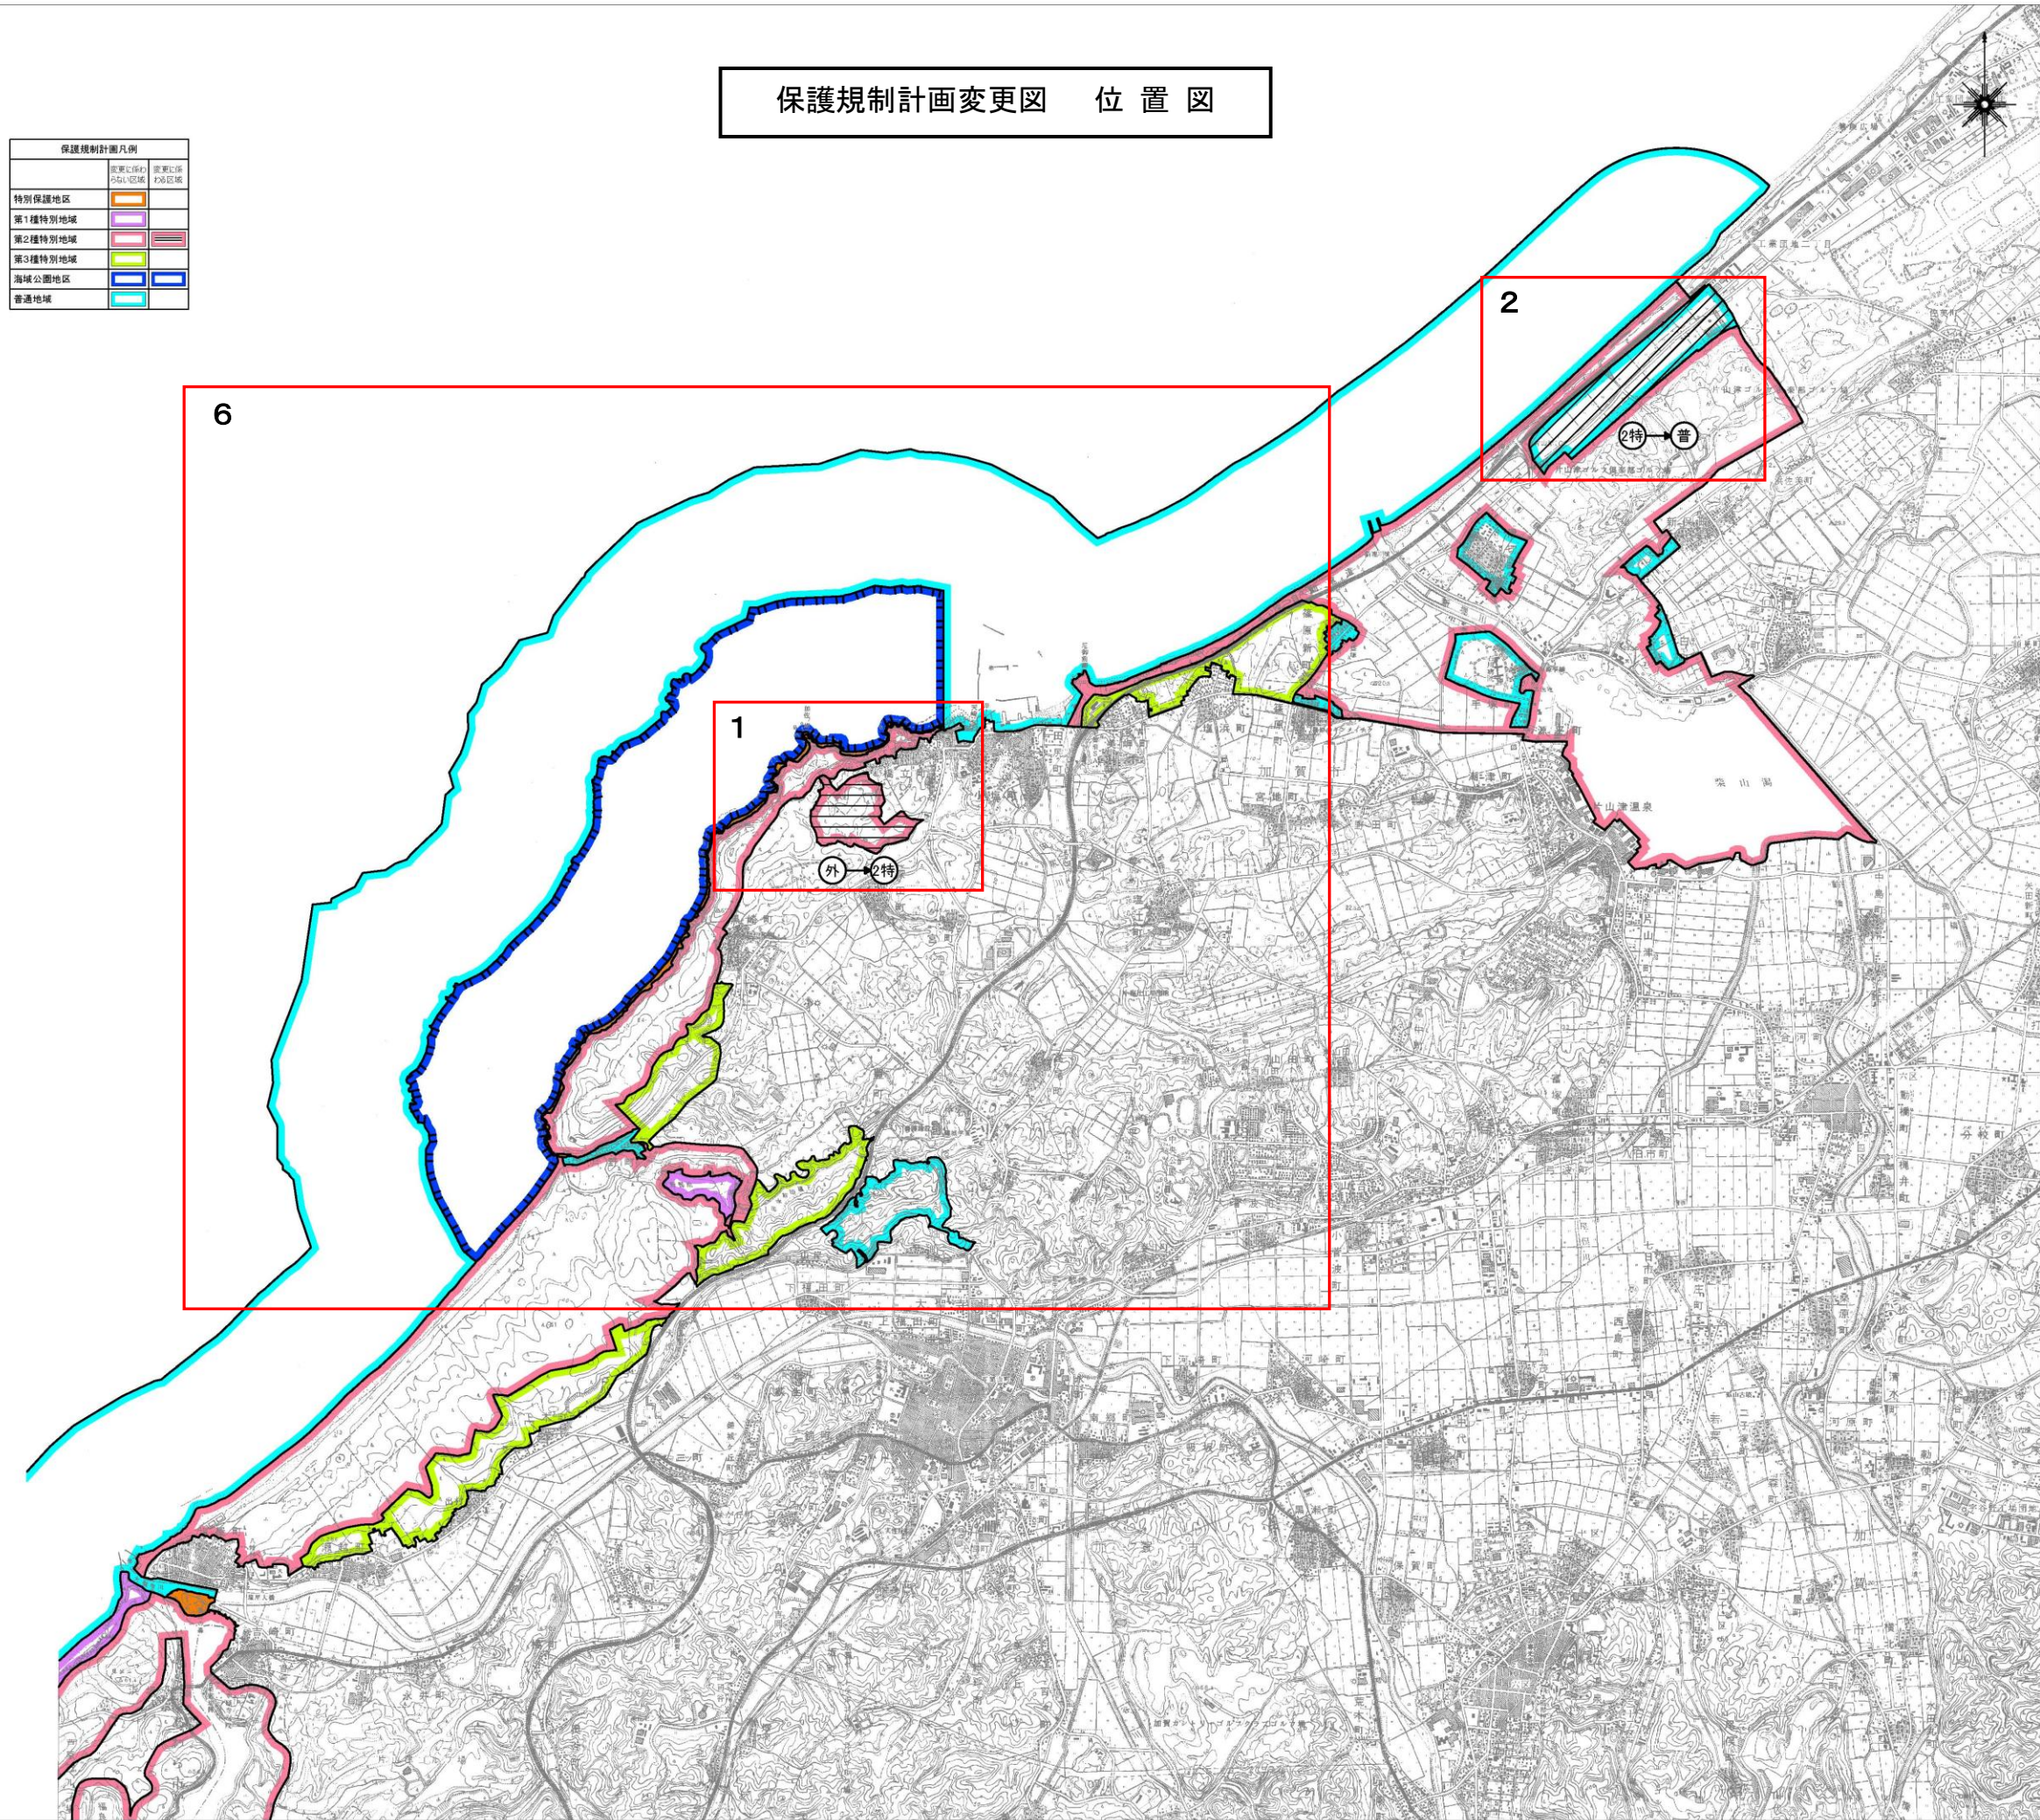

保護規制計画変更図 位置図

保護規制計画凡例	
特別保護地区	重要文化財 保存区域
第1種特別地域	
第2種特別地域	
第3種特別地域	
海城公園地区	
普通地域	

1:50,000