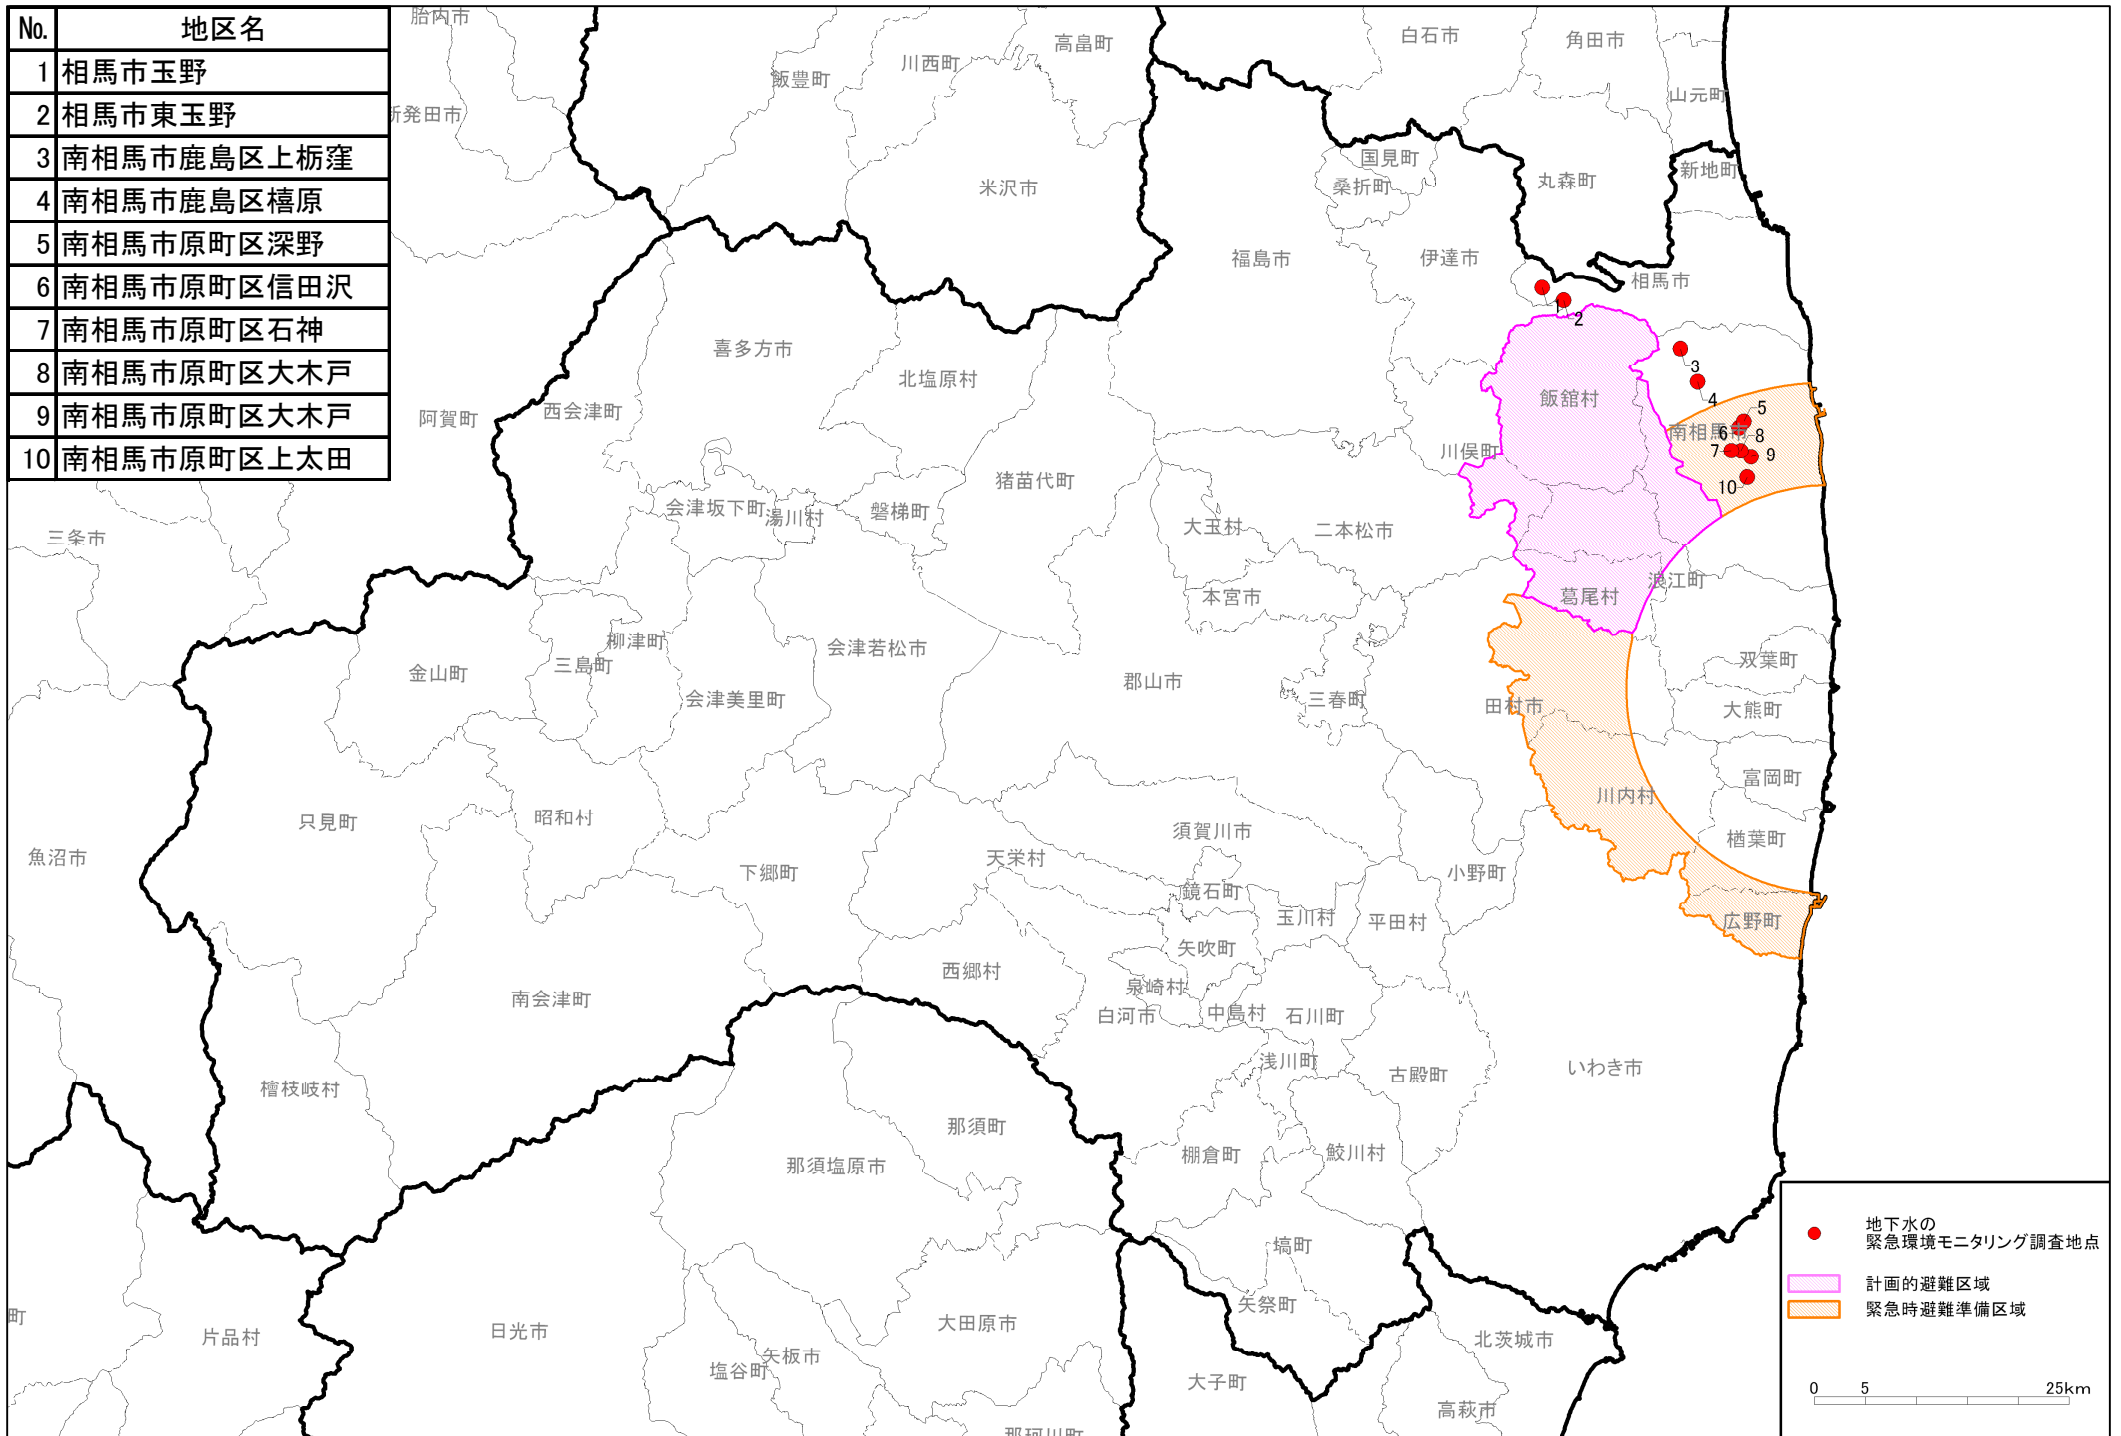

No.	地区名
1	相馬市玉野
2	相馬市東玉野
3	南相馬市鹿島区上栃窪
4	南相馬市鹿島区檜原
5	南相馬市原町区深野
6	南相馬市原町区信田沢
7	南相馬市原町区石神
8	南相馬市原町区大木戸
9	南相馬市原町区大木戸
10	南相馬市原町区上太田

● 地下水の緊急環境モニタリング調査地点

■ 計画的避難区域

■ 緊急時避難準備区域

0 5 25km