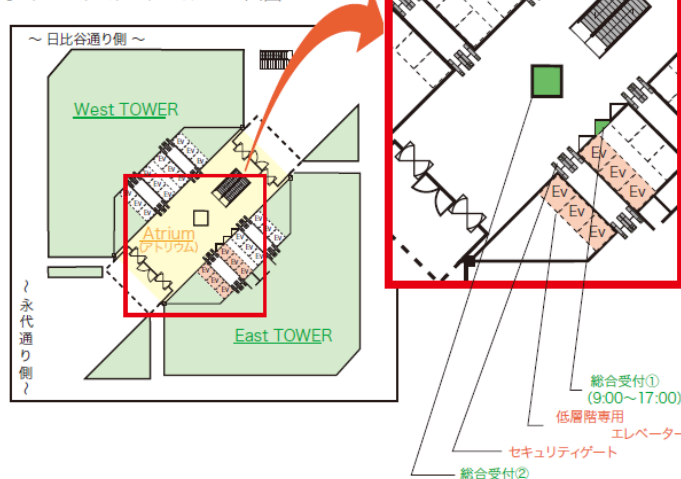

第2回 風力発電施設に係る環境影響評価の基本的考え方に関する検討会 会場案内図

日時：11月12日（金）17：00～19：00

場所：大手町ファーストスクエアカンファレンス
イーストタワー 2階会議室 RoomA

<<大手町ファーストスクエアビル 1F図面>>

<アクセス>

■大手町駅 (C8/C11/C12 出口直結)

- ・地下鉄 東京メトロ 千代田線/東西線/半蔵門線/丸の内線
- 都営地下鉄 三田線

■東京駅 (丸の内北口 4分)