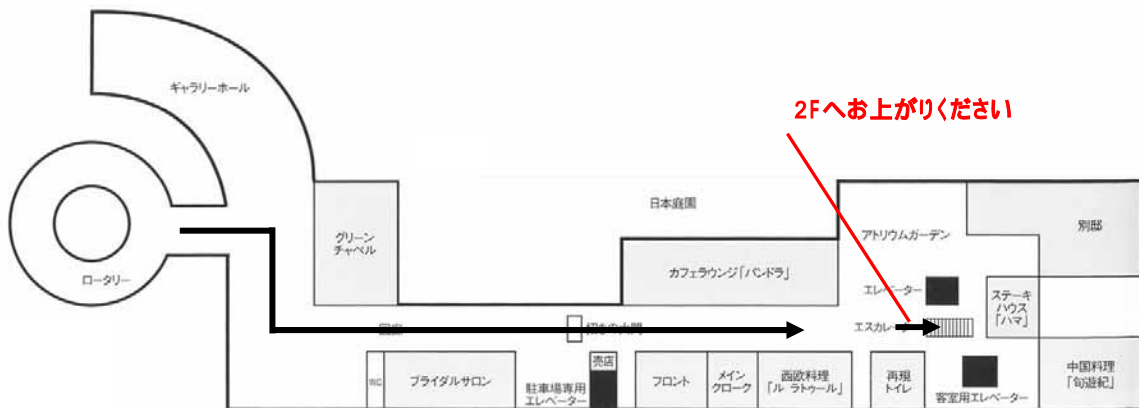

周辺MAP

〒153-0064 東京都目黒区下目黒1-8-1
TEL : 03-3491-4111(代表)
URL : <http://www.megurogajoen.co.jp/index2.html>

(電車) 目黒駅(JR山手線、東急目黒線、地下鉄南北線・三田線)
より徒歩3分

(車) 高速2号線目黒ランプより3分

1 F

2 F