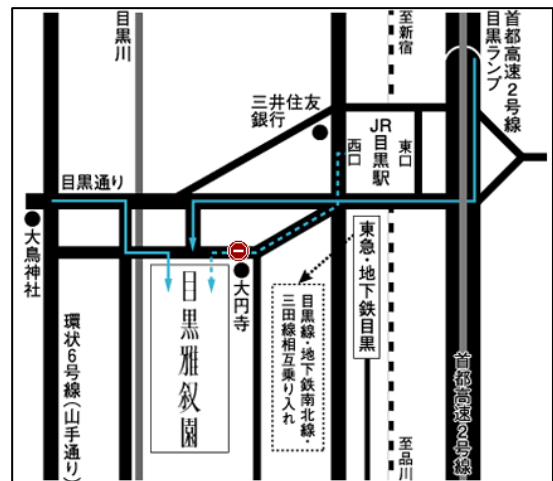

周辺MAP

〒153-0064 東京都目黒区下目黒1-8-1
TEL : 03-3491-4111(代表)
URL : <http://www.megurogajoen.co.jp/index2.html>

(電車) 目黒駅(JR山手線、東急目黒線、地下鉄南北線・三田線)
より徒歩3分

(車) 高速2号線目黒ランプより3分

1 F

2 F