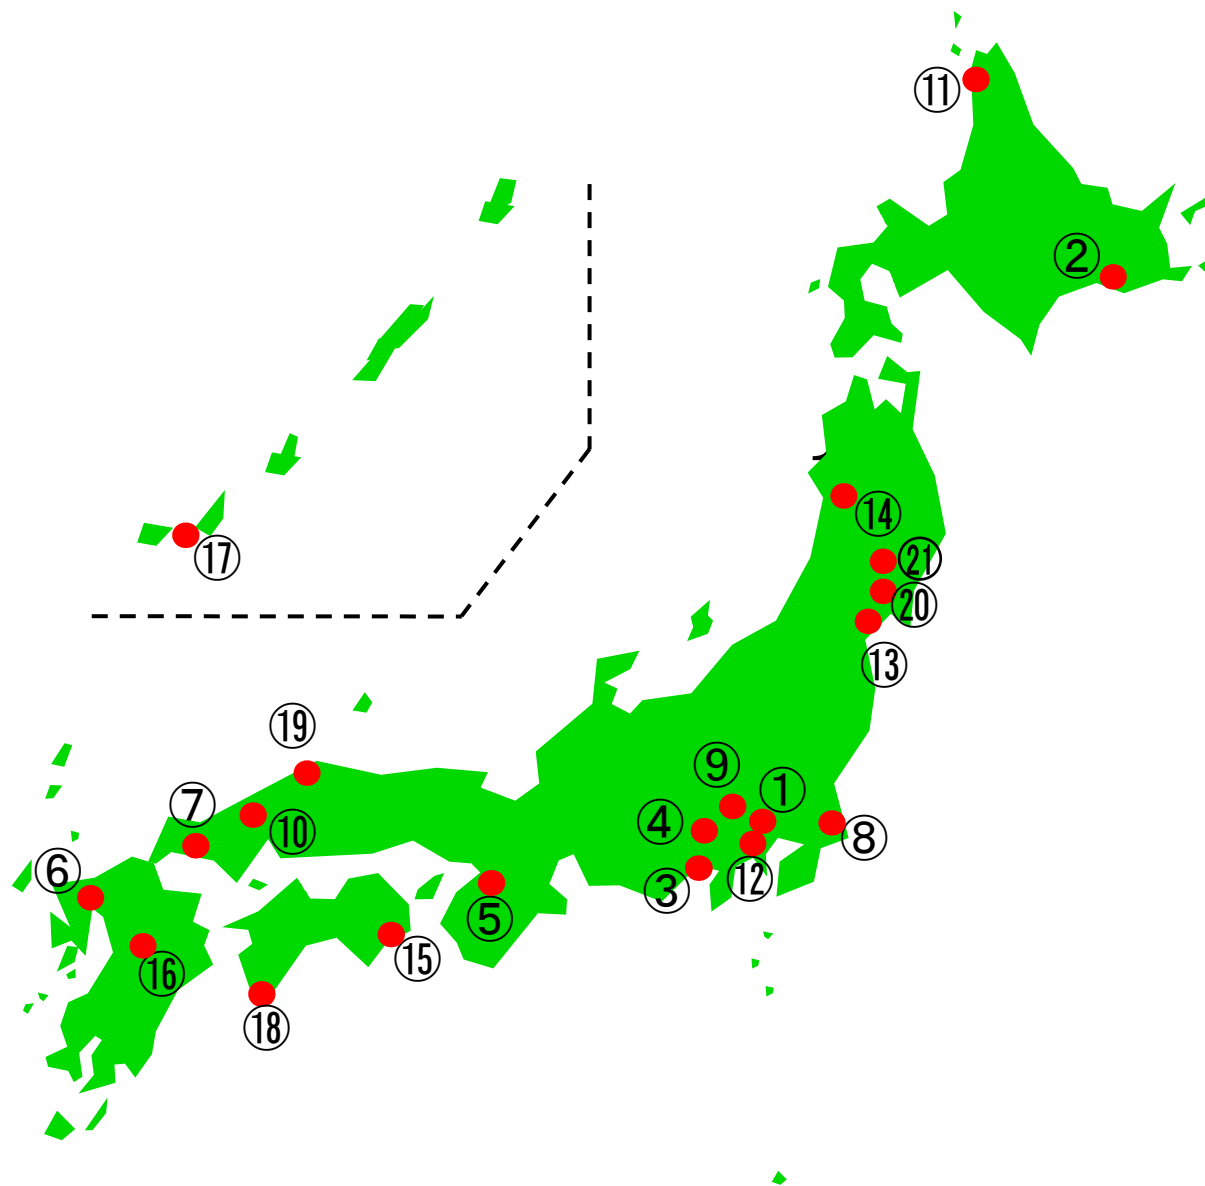

自然再生協議会(設置箇所)の全国位置図

H22. 3月現在

	協議会名	設立日
①	荒川太郎右衛門地区自然再生協議会	H15.7.5
②	釧路湿原自然再生協議会	H15.11.15
③	巴川流域麻機遊水地自然再生協議会	H16.1.29
④	多摩川源流自然再生協議会	H16.3.5
⑤	神於山保全活用推進協議会	H16.5.25
⑥	樫原湿原地区自然再生協議会	H16.7.4
⑦	榎野川河口域・干潟自然再生協議会	H16.8.1
⑧	霞ヶ浦田村・沖宿・戸崎地区自然再生協議会	H16.10.31
⑨	くぬぎ山地区自然再生協議会	H16.11.6
⑩	八幡湿原自然再生協議会	H16.11.7
⑪	上サロベツ自然再生協議会	H17.1.19
⑫	野川第一・第二調節池地区自然再生協議会	H17.3.28
⑬	蒲生干潟自然再生協議会	H17.6.19
⑭	森吉山麓高原自然再生協議会	H17.7.19
⑮	竹ヶ島海中公園自然再生協議会	H17.9.9
⑯	阿蘇草原再生協議会	H17.12.2
⑰	石西礁湖自然再生協議会	H18.2.27
⑱	竜串自然再生協議会	H18.9.9
⑲	中海自然再生協議会	H19.6.30
⑳	伊豆沼・内沼自然再生協議会	H20.9.7
㉑	久保川イーハトーブ自然再生協議会	H21.5.16