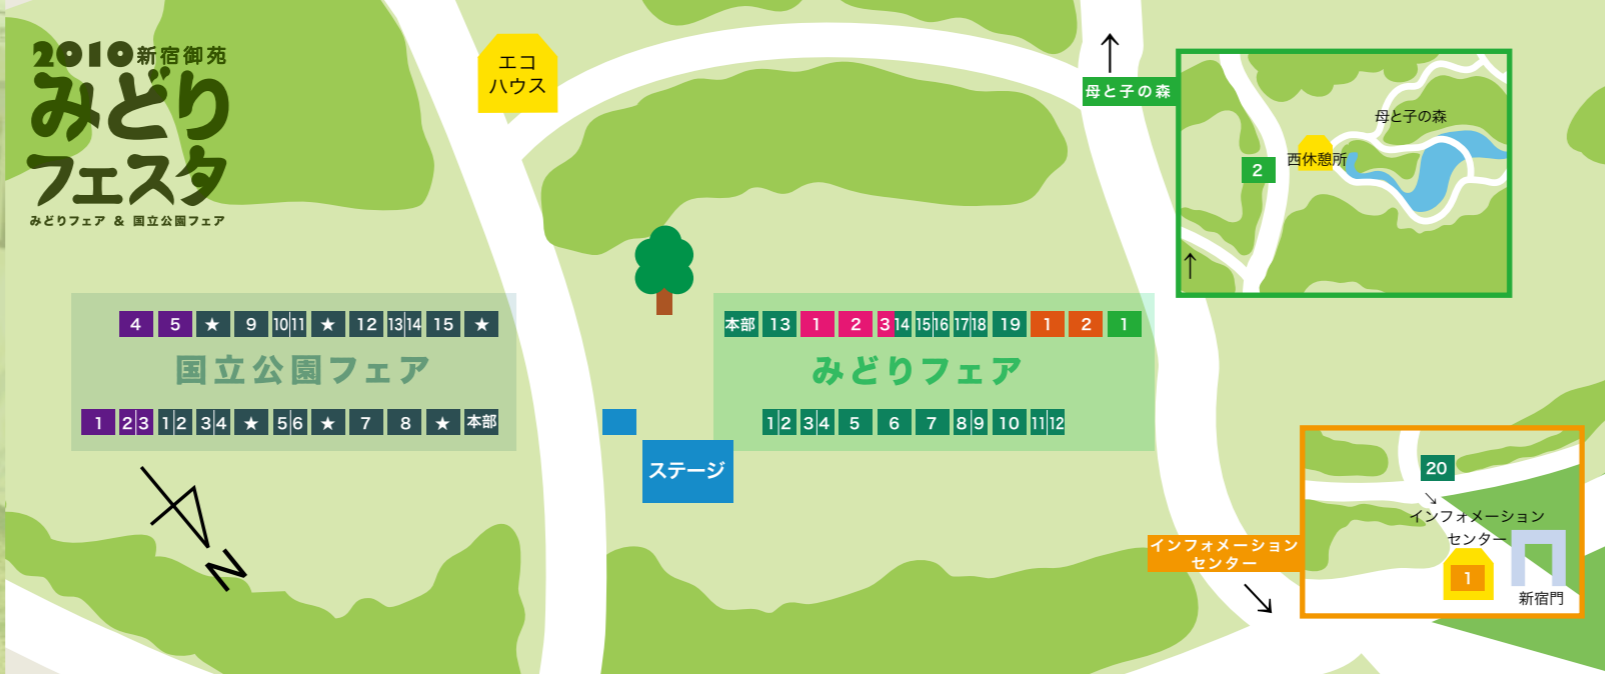

地球のいのち、つないでいこう

国際生物多様性年

2010 新宿御苑 みどりフェスタ

とは…?

みどりフェア & 国立公園フェア

新宿御苑みどりフェスタは、「自然とふれあう」をテーマに開催する環境イベントです。

自然観察会やクラフトなどの体験プログラムやNGO・NPOの活動紹介、国立公園の情報・物産の販売、生物多様性に関する情報提供のほか、トークショーなどを行います。

2010年は「国連生物多様性年」です。また、10月には名古屋で「生物多様性条約第10回締約国会議(COP10)」が開催されます。

みどりフェア プログラムタイムテーブル	
	9:00 10:00 11:00 12:00 13:00 14:00 15:00 16:00
9 望遠鏡の観察体験	●
11 青空レクリエーション	●
13 『自然生き物探検隊』	●
15 身近な生きものをしよう!	●
19 学生から生まれる環境イノベーション	●
2 生物多様性クイズラリー	●
4 手漉きハガキの手作り体験	●
5 オリジナルマイボトルづくり	●
6 新宿みどりの学校	●
7 間伐材で木のペンダントづくり	●
1 森のめぐみdeクラフト	●
2 野鳥ブローチ色塗り体験	●
2 ズックの生きもの王国	●
1 グリーンアドベンチャー大会	●
12 新宿御苑みどりフェスタウオーク	●
20 新宿御苑ガイドウオーク	●
20 旧洋館御休所特別公開	●
1 ネイチャーフィーリング観察会	●
1 ミニ観察会	●
2 母と子の森自然教室	●