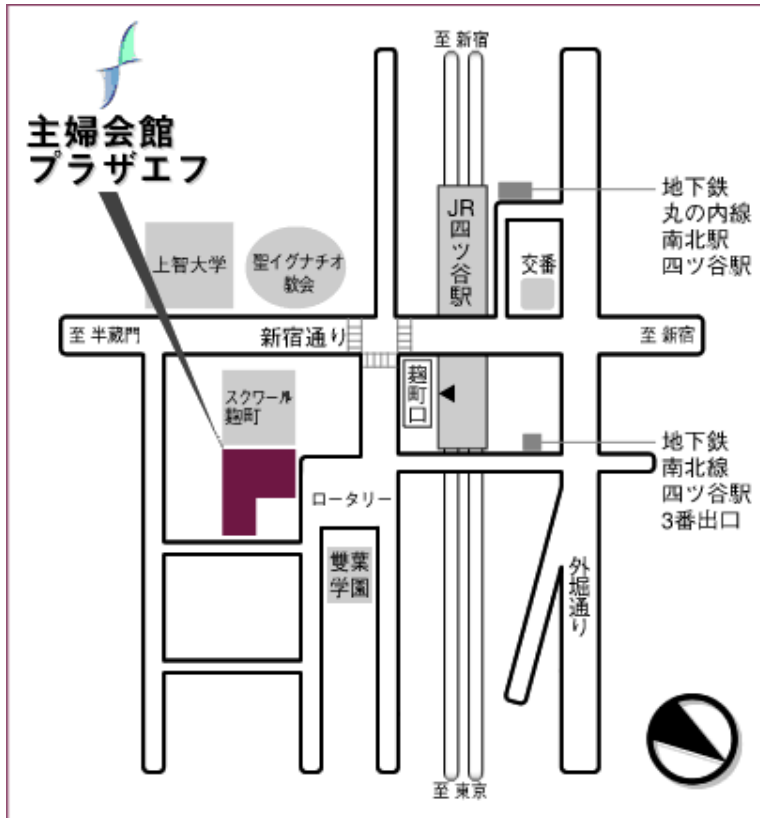

主婦会館 プラザエフ

住所：東京都千代田区六番町15 番地

JR 四ツ谷駅 麹町口前 (歩1 分)

地下鉄南北線 / 丸の内線 四ツ谷駅 (歩 3 分)