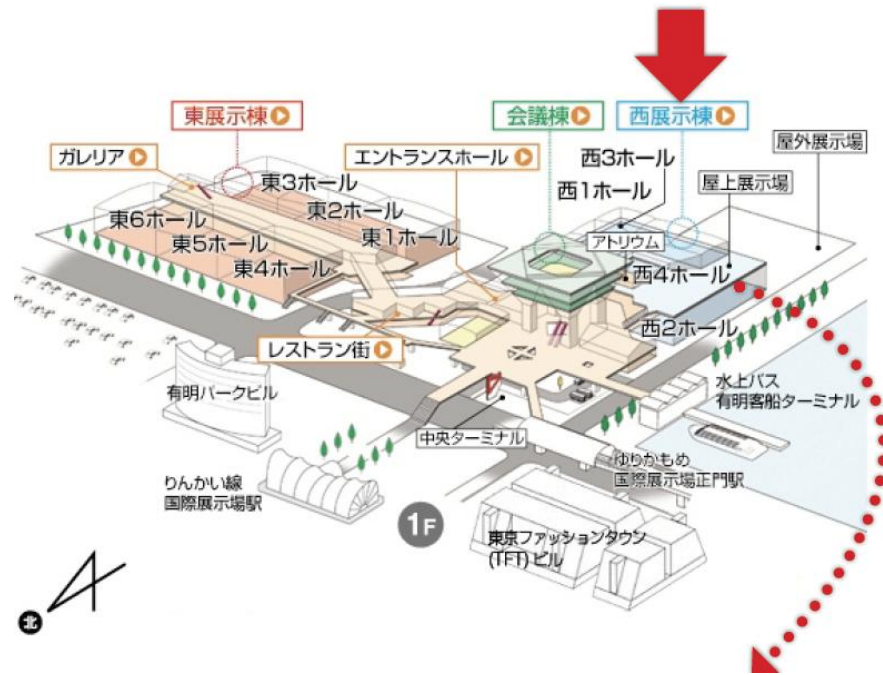

<会場案内図>

リニューアルイベント報道受付

<会場アクセス>

- ゆりかもめ「国際展示場正門」駅下車 徒歩3分
- りんかい線「国際展示場」駅下車 徒歩7分