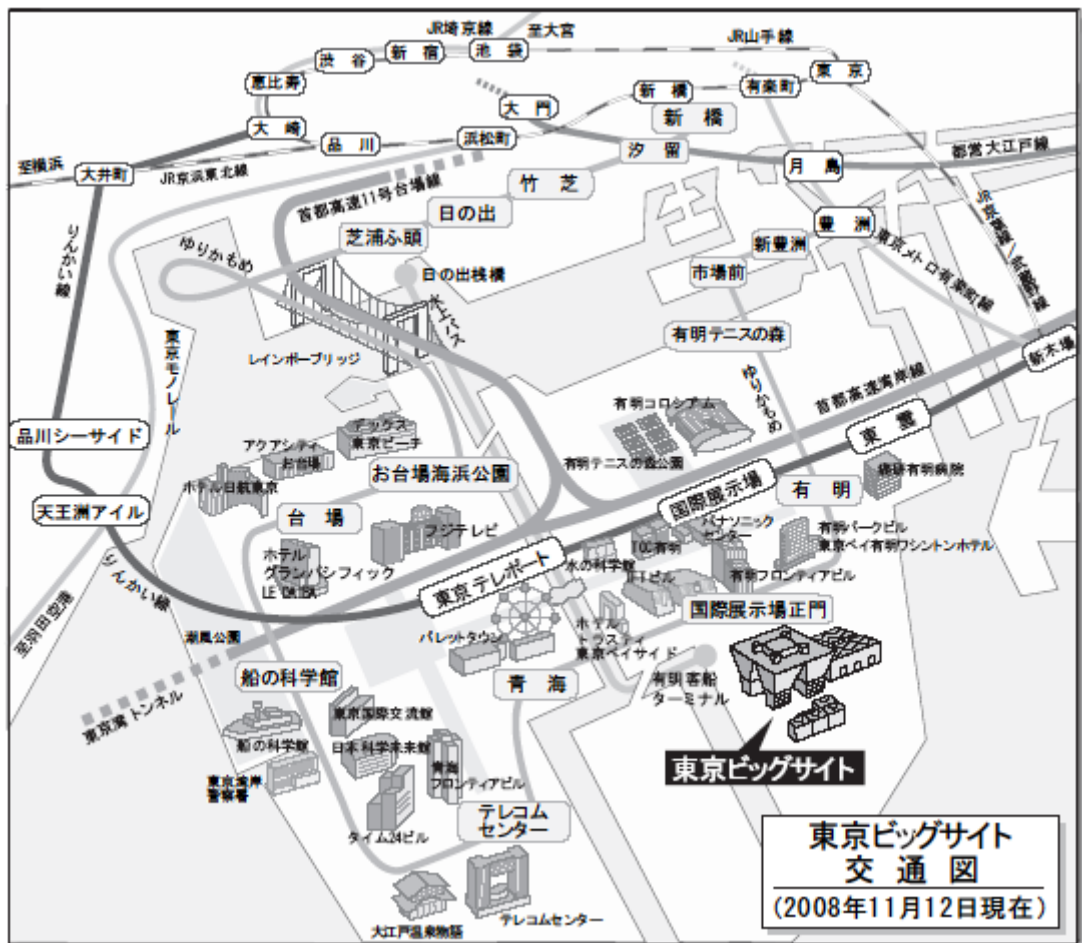

<会場案内図>

リニューアルイベント報道受付

<会場アクセス>

- ゆりかもめ「国際展示場正門」駅下車 徒歩3分
- りんかい線「国際展示場」駅下車 徒歩7分