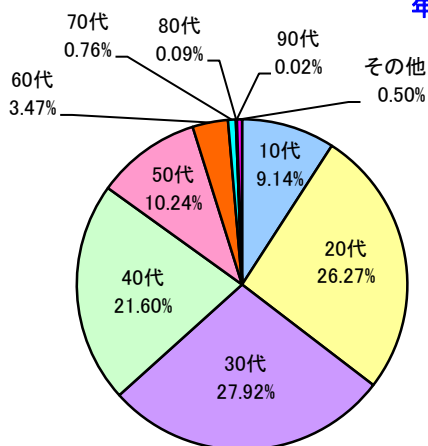

会員属性

(参考資料)

男女別

2010年1月25日現在
会員数 100,272名

年代別 男性

年代別 女性

事業概要