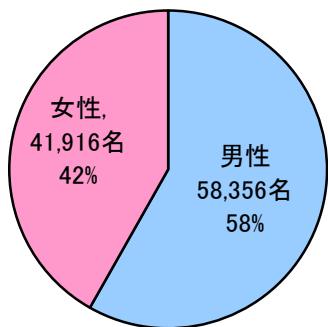

会員属性

(参考資料)

男女別

2010年1月25日現在
会員数 100,272名

年代別 男性

年代別 女性

事業概要