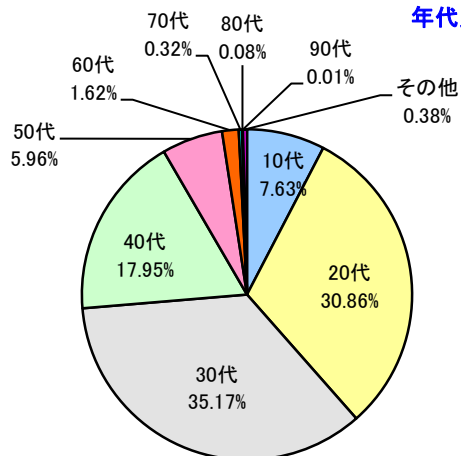

会員属性

(参考資料)

男女別

2010年1月25日現在
会員数 100,272名

年代別 男性

年代別 女性

事業概要