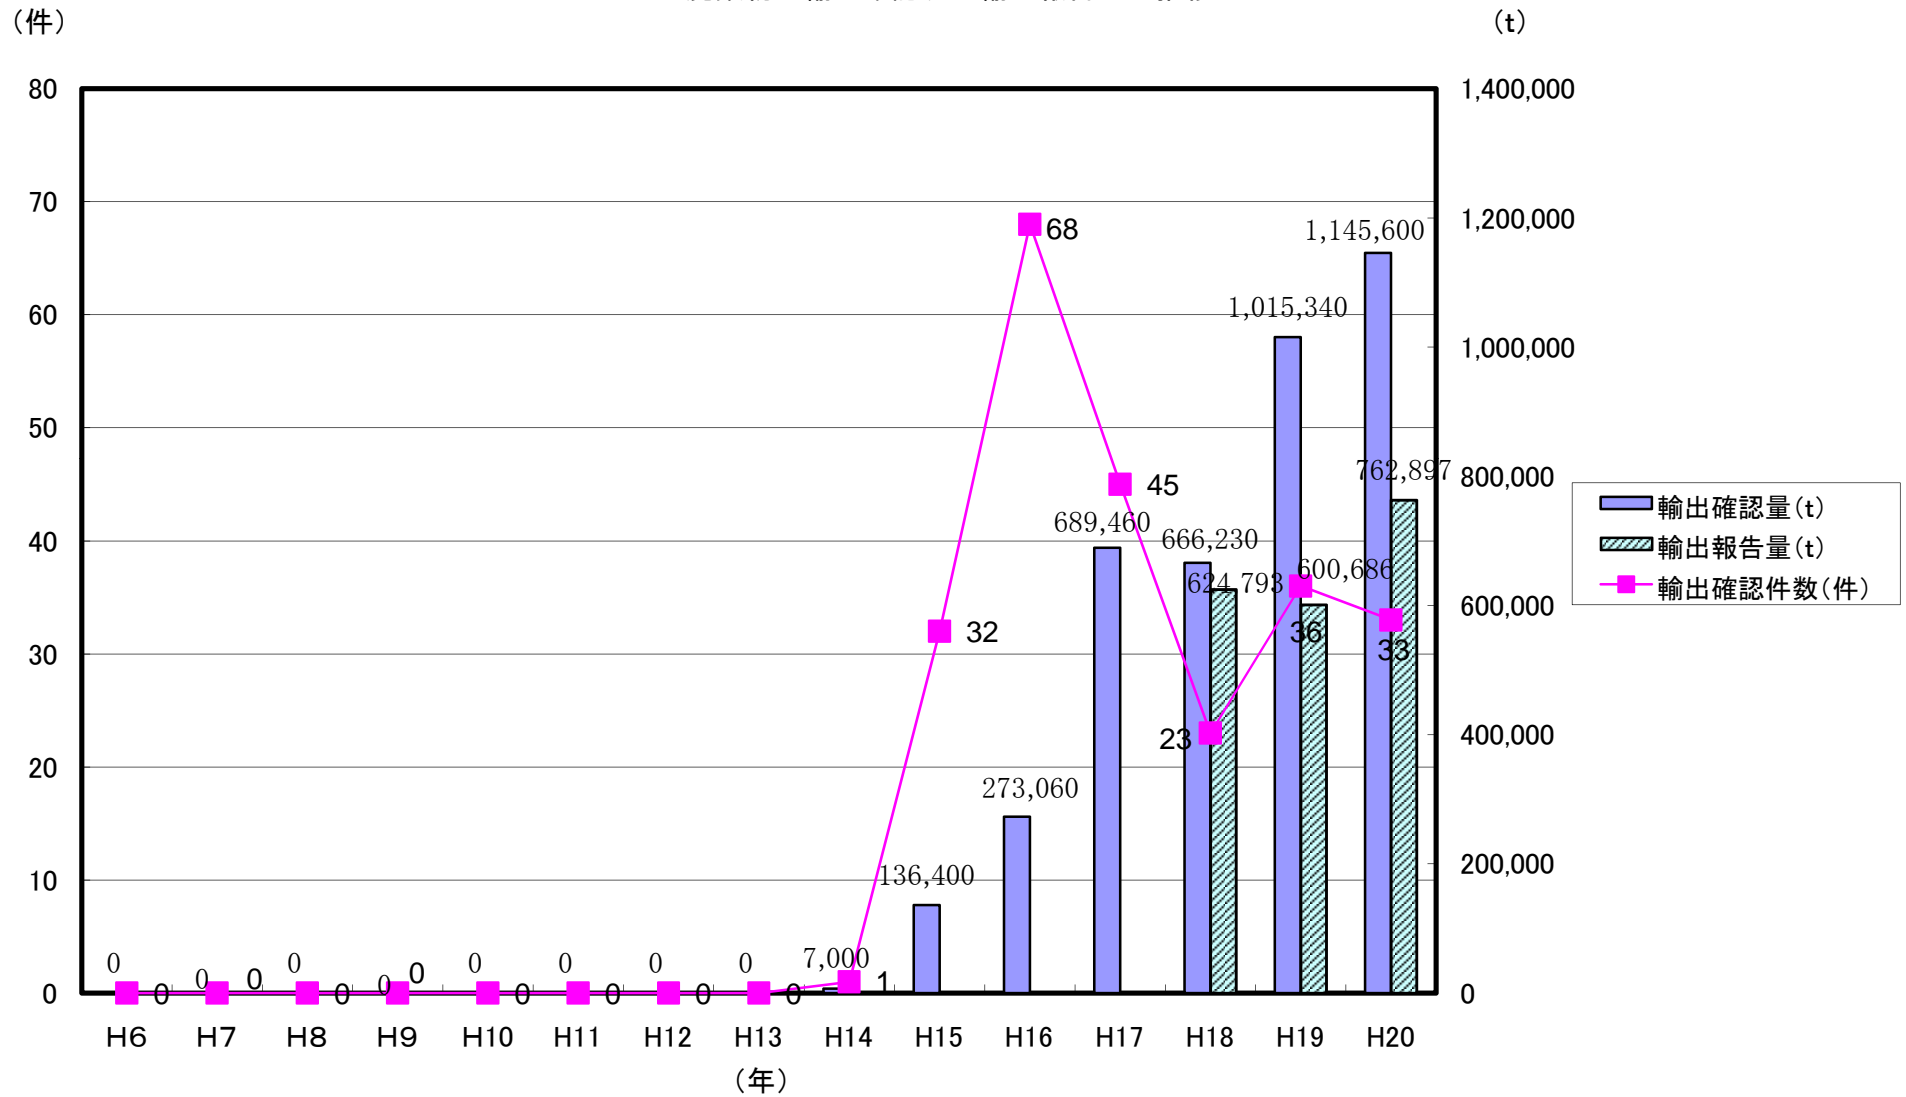

廃棄物の輸出確認及び輸出報告量の推移

※輸出報告量については、平成18年以降について集計。