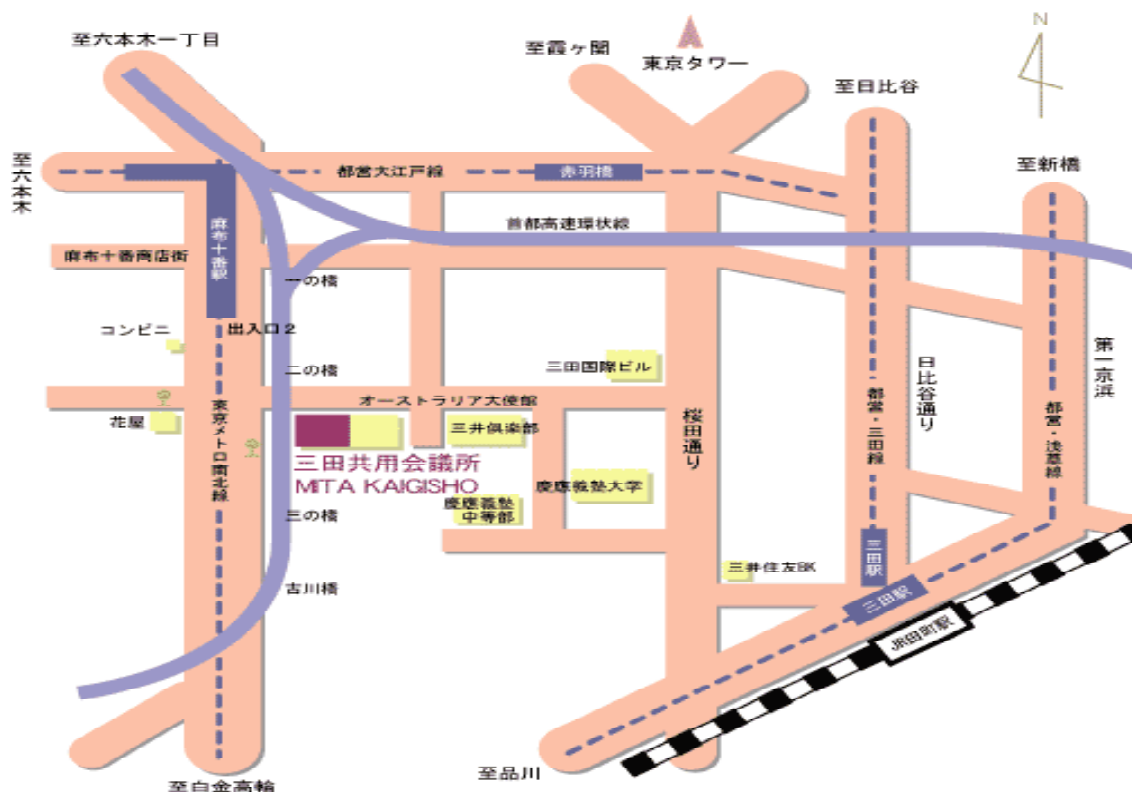

(案内図)

●電車にてお越しの場合

東京メトロ 南北線 麻布十番駅下車 2番出口より徒歩5分
都営地下鉄 大江戸線 麻布十番駅下車 2番出口より徒歩9分

東京駅から

- 東京メトロ丸の内線国会議事堂前/溜池山王駅で南北線(目黒方面)に乗り換え、神谷町駅下車
- JR田町駅よりお車で約7分

●羽田空港よりお越しの場合

モノレール浜松町駅/都営地下鉄大門駅で大江戸線(六本木方面)に乗り換え、麻布十番駅下車

新宿駅から

- 都営地下鉄大江戸線で麻布十番駅下車

●都営バスにてお越しの場合

新橋駅より都06系統渋谷駅行き乗車
二の橋バス停下車、徒歩2分

品川駅から

- JR山手線浜松町/都営地下鉄大門駅で大江戸線(六本木方面)に乗り換え、麻布十番駅下車