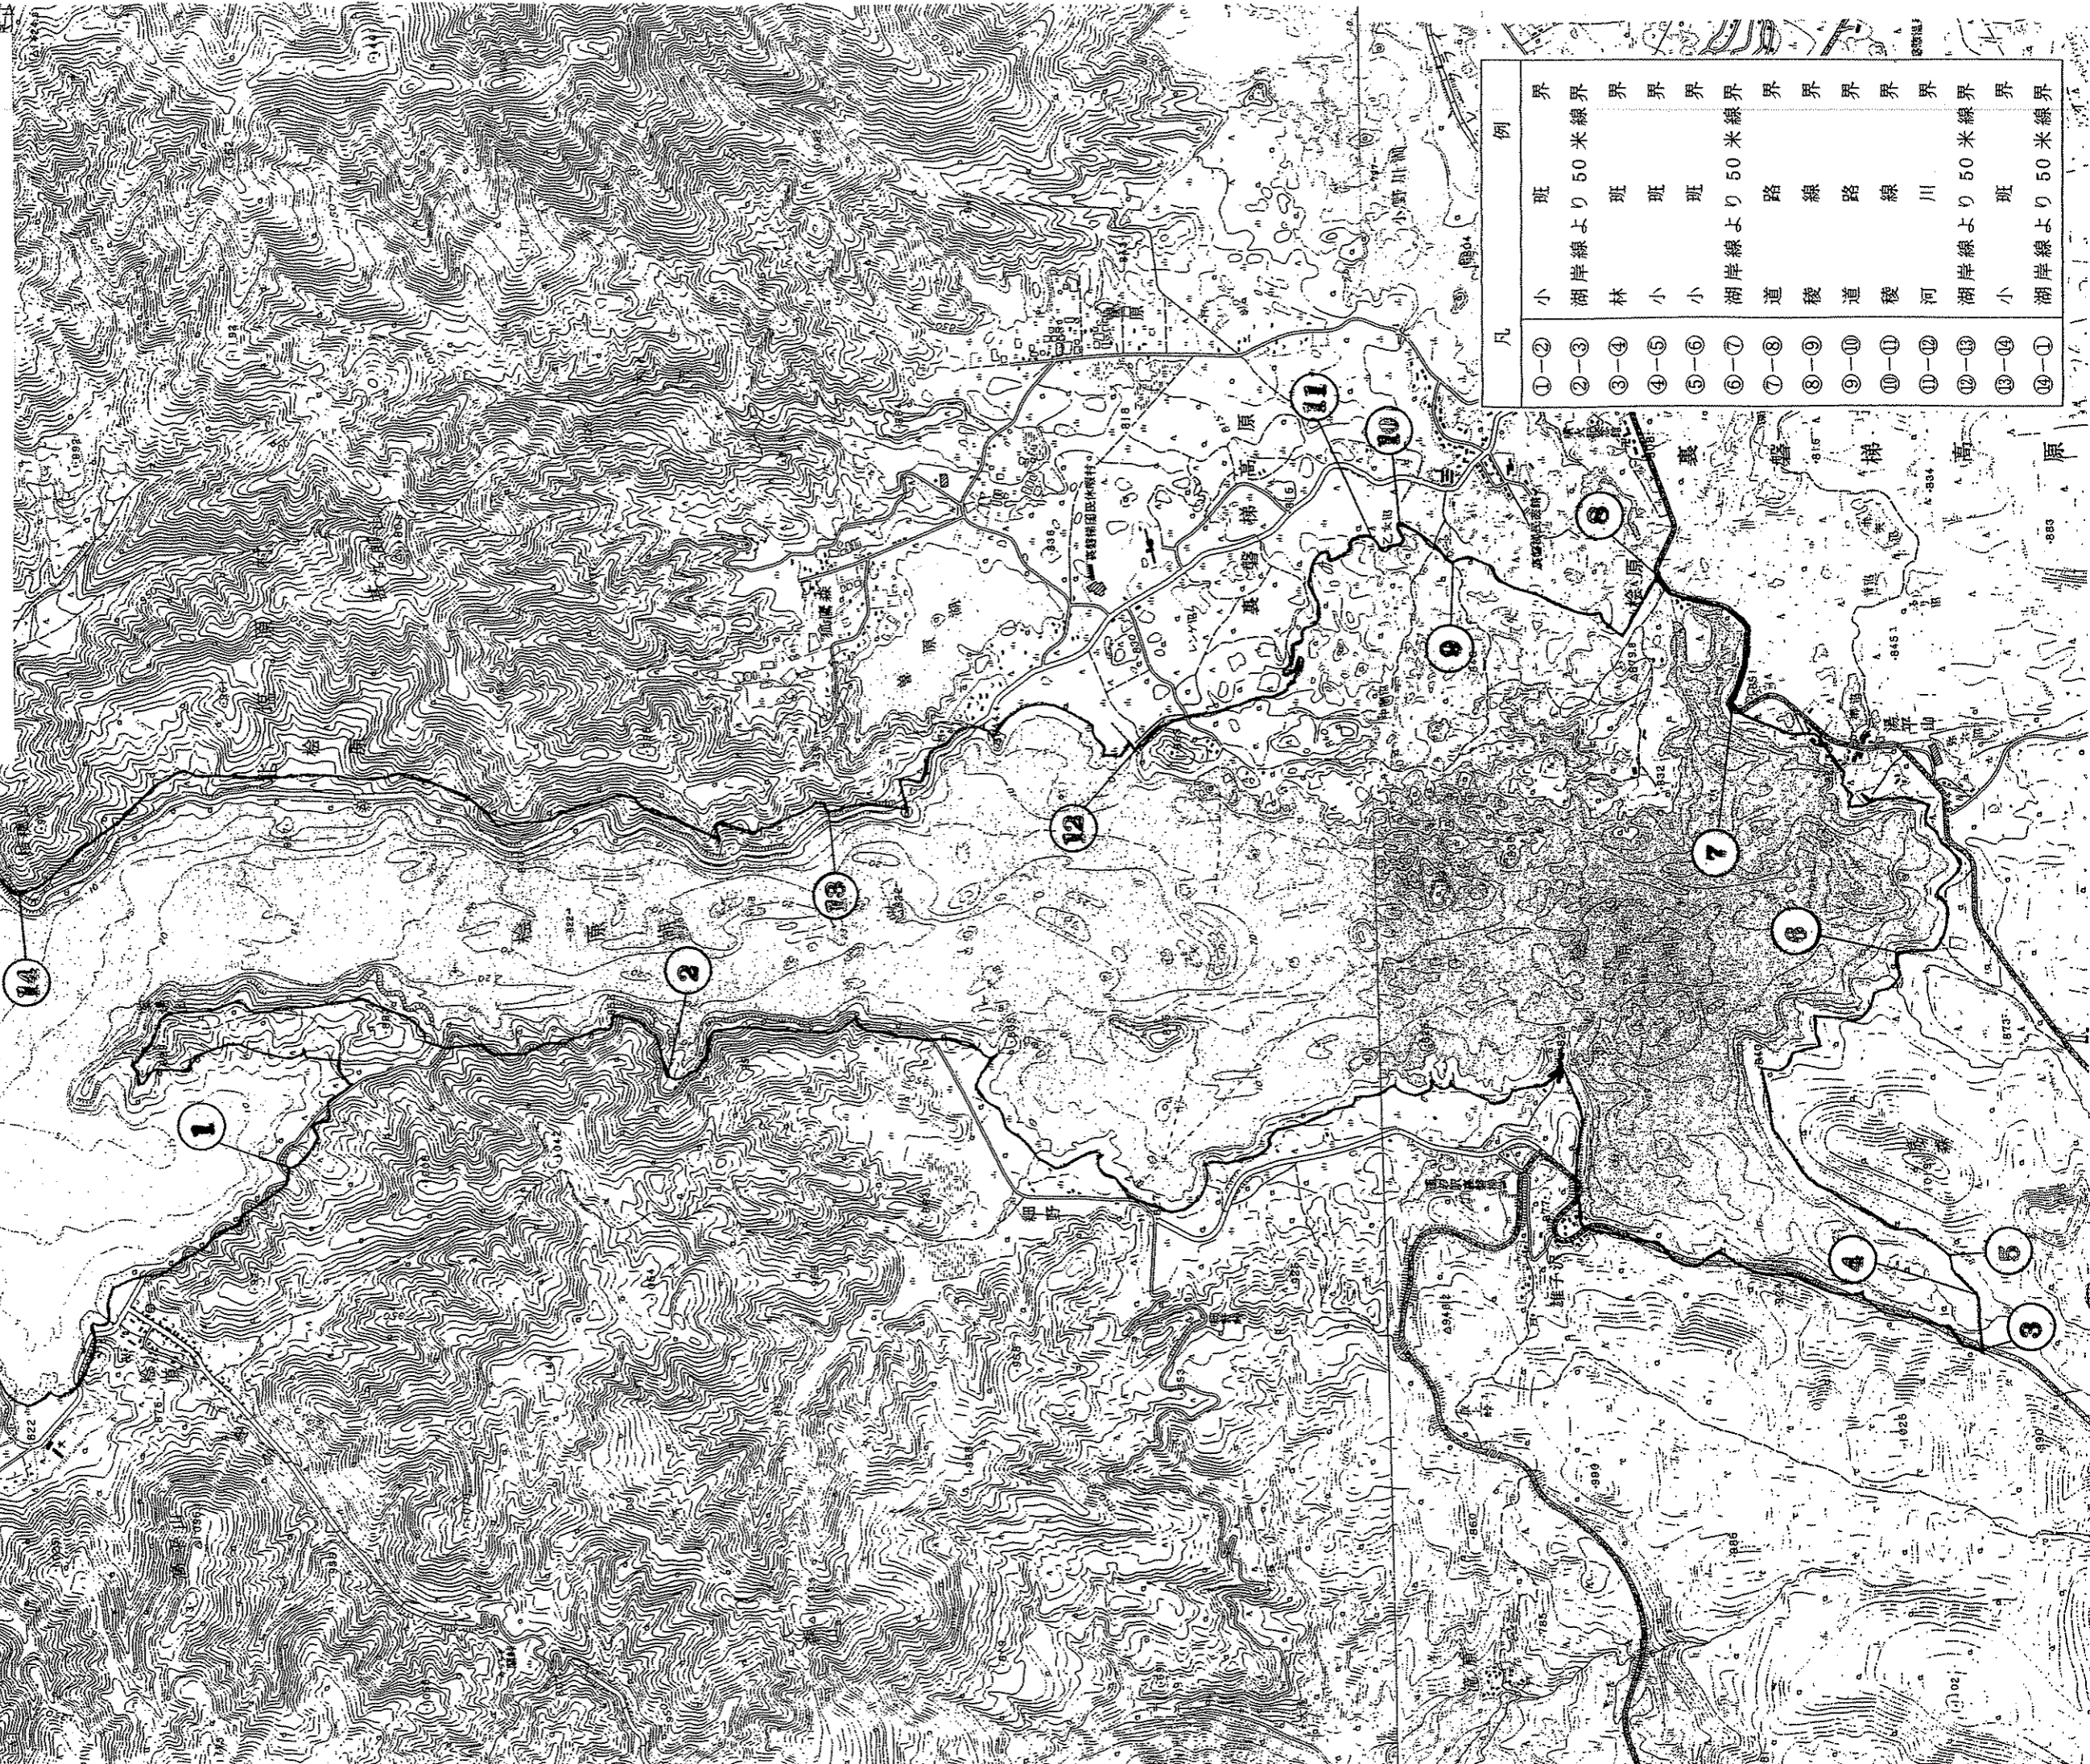

基準の特例を追加する区域の範囲

松原湖地区 福島県耶麻郡北塩原村大字松原の一部

凡	例
①-②	小 班 界
②-③	湖岸線より50米線界
③-④	林 班 界
④-⑤	小 班 界
⑤-⑥	小 班 界
⑥-⑦	湖岸線より50米線界
⑦-⑧	道 線 界
⑧-⑨	稜 線 界
⑨-⑩	道 線 界
⑩-⑪	稜 線 界
⑪-⑫	河 川 界
⑫-⑬	湖岸線より50米線界
⑬-⑭	小 班 界
⑭-⑮	湖岸線より50米線界