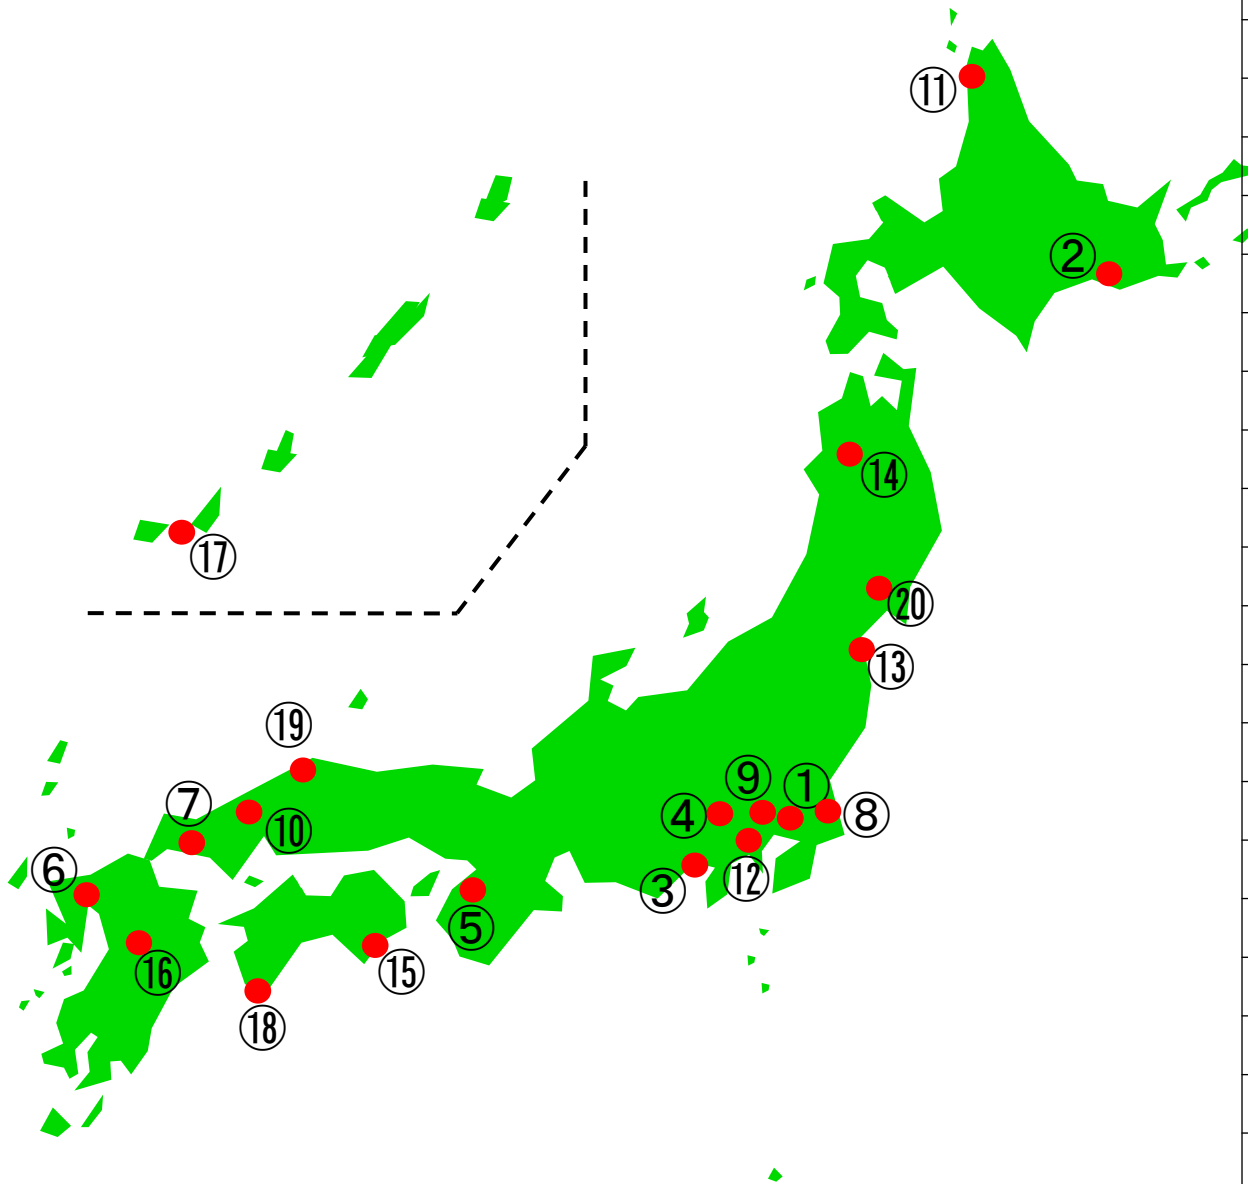

自然再生協議会(設置箇所)の全国位置図

H21.3月現在

	協議会名	設立日
①	荒川太郎右衛門地区自然再生協議会	H15.7.5
②	釧路湿原自然再生協議会	H15.11.15
③	巴川流域麻機遊水地自然再生協議会	H16.1.29
④	多摩川源流自然再生協議会	H16.3.5
⑤	神於山保全活用推進協議会	H16.5.25
⑥	檜原湿原地区自然再生協議会	H16.7.4
⑦	榎野川河口域・干潟自然再生協議会	H16.8.1
⑧	霞ヶ浦田村・沖宿・戸崎地区自然再生協議会	H16.10.31
⑨	くぬぎ山地区自然再生協議会	H16.11.6
⑩	八幡湿原自然再生協議会	H16.11.7
⑪	上サロベツ自然再生協議会	H17.1.19
⑫	野川第一・第二調節池地区自然再生協議会	H17.3.28
⑬	蒲生干潟自然再生協議会	H17.6.19
⑭	森吉山麓高原自然再生協議会	H17.7.19
⑮	竹ヶ島海中公園自然再生協議会	H17.9.9
⑯	阿蘇草原再生協議会	H17.12.2
⑰	石西礁湖自然再生協議会	H18.2.27
⑱	竜串自然再生協議会	H18.9.9
⑲	中海自然再生協議会	H19.6.30
⑳	伊豆沼・内沼自然再生協議会	H20.9.7