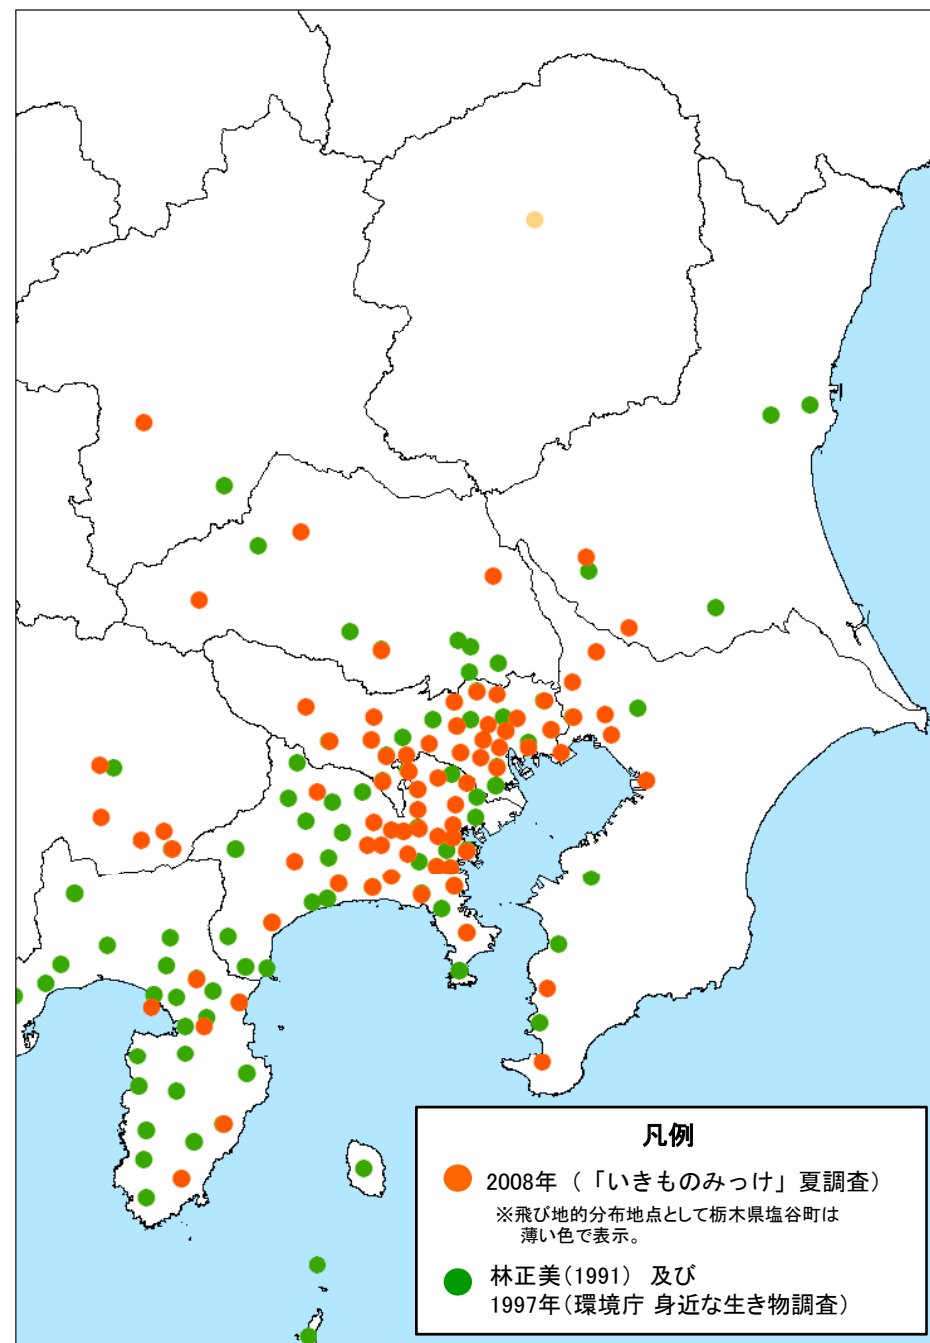

注)データの集計は有効とする市町村データの最も早い初鳴き日を採用

図1-1 2008年と1995年におけるミンミンゼミの初鳴き日の比較

注)データの集計は有効とする市町村データの最も早い初鳴き日を採用

図1-3 2008年と1995年におけるクマゼミの初鳴き日の比較

注)データの集計は有効とする市町村データの最も早い初鳴き日を採用

図1-2 2008年と1995年におけるツクツクボウシの初鳴き日の比較

図1 - 4 ミンミンゼミの地方別初鳴き日の比較

図1 - 5 ツクツクボウシの地方別初鳴き日の比較

図1 - 6 クマゼミの地方別初鳴き日の比較

図1-7 2008年と過去の分布情報におけるクマゼミの分布の比較(東日本)

図1-8 2008年と過去の分布情報におけるクマゼミの分布の比較(関東地方)