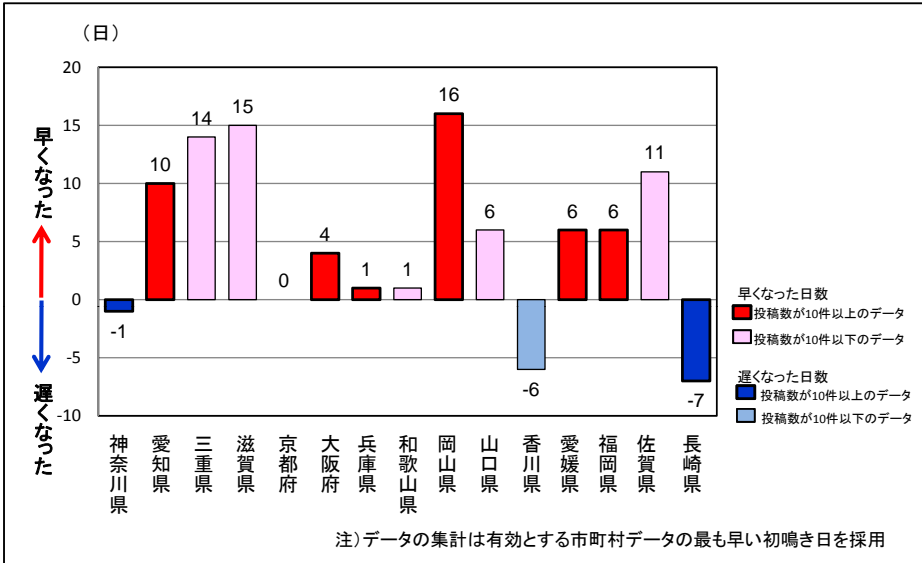

注)データの集計は有効とする市町村データの最も早い初鳴き日を採用

図1-1 2008年と1995年におけるミンミンゼミの初鳴き日の比較

注)データの集計は有効とする市町村データの最も早い初鳴き日を採用

図1-3 2008年と1995年におけるクマゼミの初鳴き日の比較

注)データの集計は有効とする市町村データの最も早い初鳴き日を採用

図1-2 2008年と1995年におけるツクツクボウシの初鳴き日の比較

図1 - 4 ミンミンゼミの地方別初鳴き日の比較

図1 - 5 ツクツクボウシの地方別初鳴き日の比較

図1 - 6 クマゼミの地方別初鳴き日の比較

図1-7 2008年と過去の分布情報におけるクマゼミの分布の比較(東日本)

図1-8 2008年と過去の分布情報におけるクマゼミの分布の比較(関東地方)