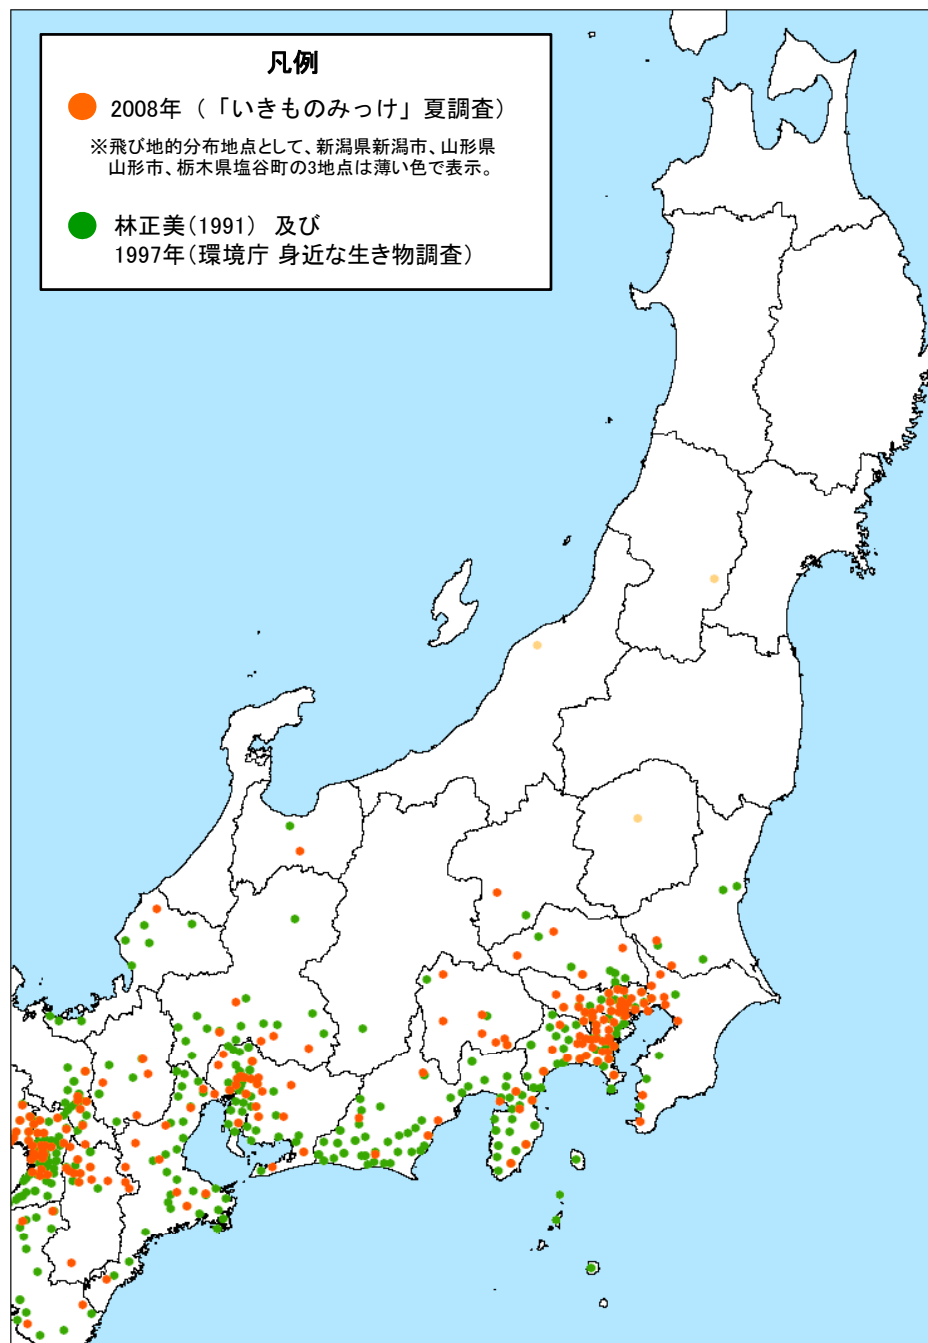

注)データの集計は有効とする市町村データの最も早い初鳴き日を採用

図1-1 2008年と1995年におけるミンミンゼミの初鳴き日の比較

注)データの集計は有効とする市町村データの最も早い初鳴き日を採用

図1-3 2008年と1995年におけるクマゼミの初鳴き日の比較

注)データの集計は有効とする市町村データの最も早い初鳴き日を採用

図1-2 2008年と1995年におけるツクツクボウシの初鳴き日の比較

図1 - 4 ミンミンゼミの地方別初鳴き日の比較

図1 - 5 ツクツクボウシの地方別初鳴き日の比較

図1 - 6 クマゼミの地方別初鳴き日の比較

図1-7 2008年と過去の分布情報におけるクマゼミの分布の比較(東日本)

図1-8 2008年と過去の分布情報におけるクマゼミの分布の比較(関東地方)