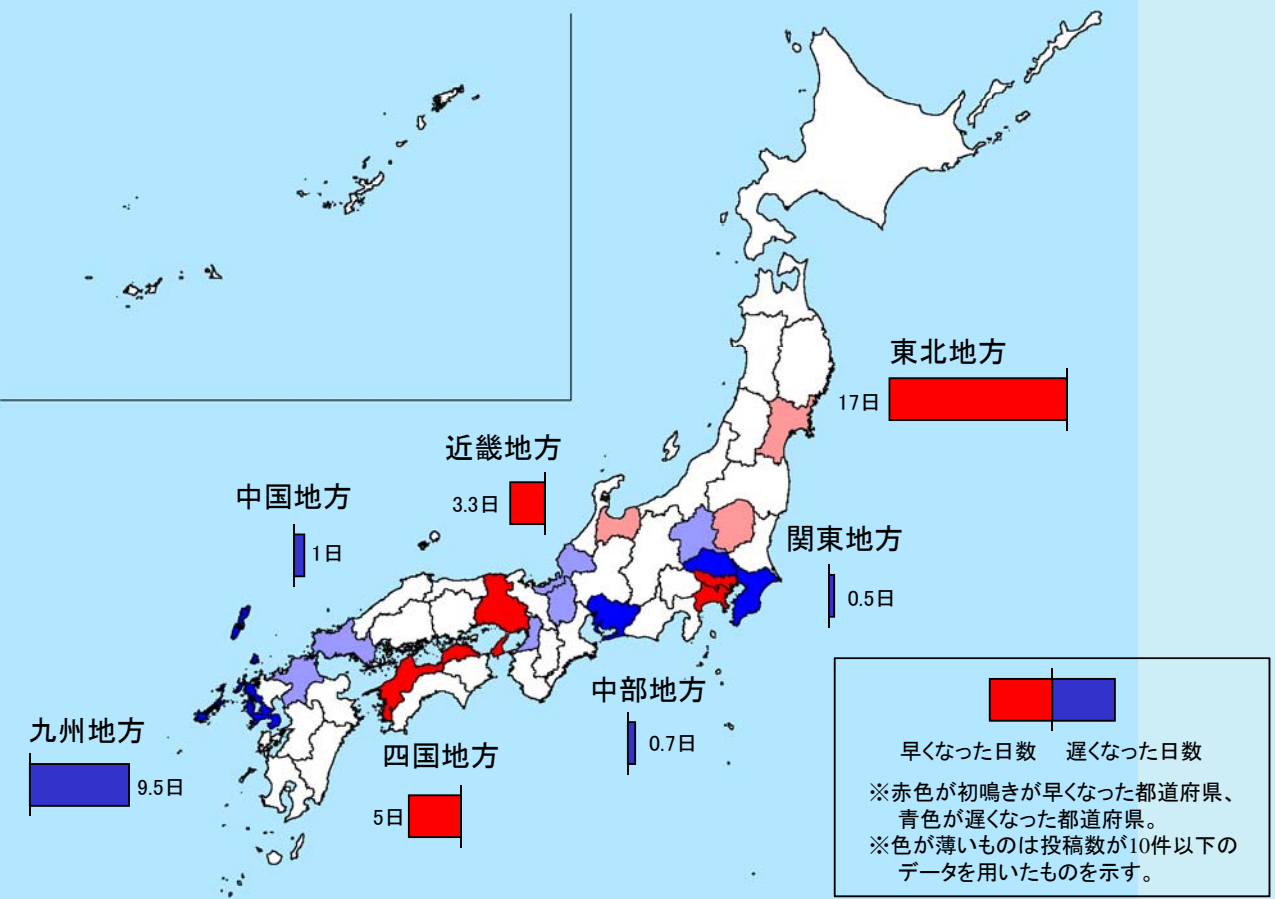

注)データの集計は有効とする市町村データの最も早い初鳴き日を採用

図1-1 2008年と1995年におけるミンミンゼミの初鳴き日の比較

注)データの集計は有効とする市町村データの最も早い初鳴き日を採用

図1-3 2008年と1995年におけるクマゼミの初鳴き日の比較

注)データの集計は有効とする市町村データの最も早い初鳴き日を採用

図1-2 2008年と1995年におけるツクツクボウシの初鳴き日の比較

図1 - 4 ミンミンゼミの地方別初鳴き日の比較

図1 - 5 ツクツクボウシの地方別初鳴き日の比較

図1 - 6 クマゼミの地方別初鳴き日の比較

図1-7 2008年と過去の分布情報におけるクマゼミの分布の比較(東日本)

図1-8 2008年と過去の分布情報におけるクマゼミの分布の比較(関東地方)