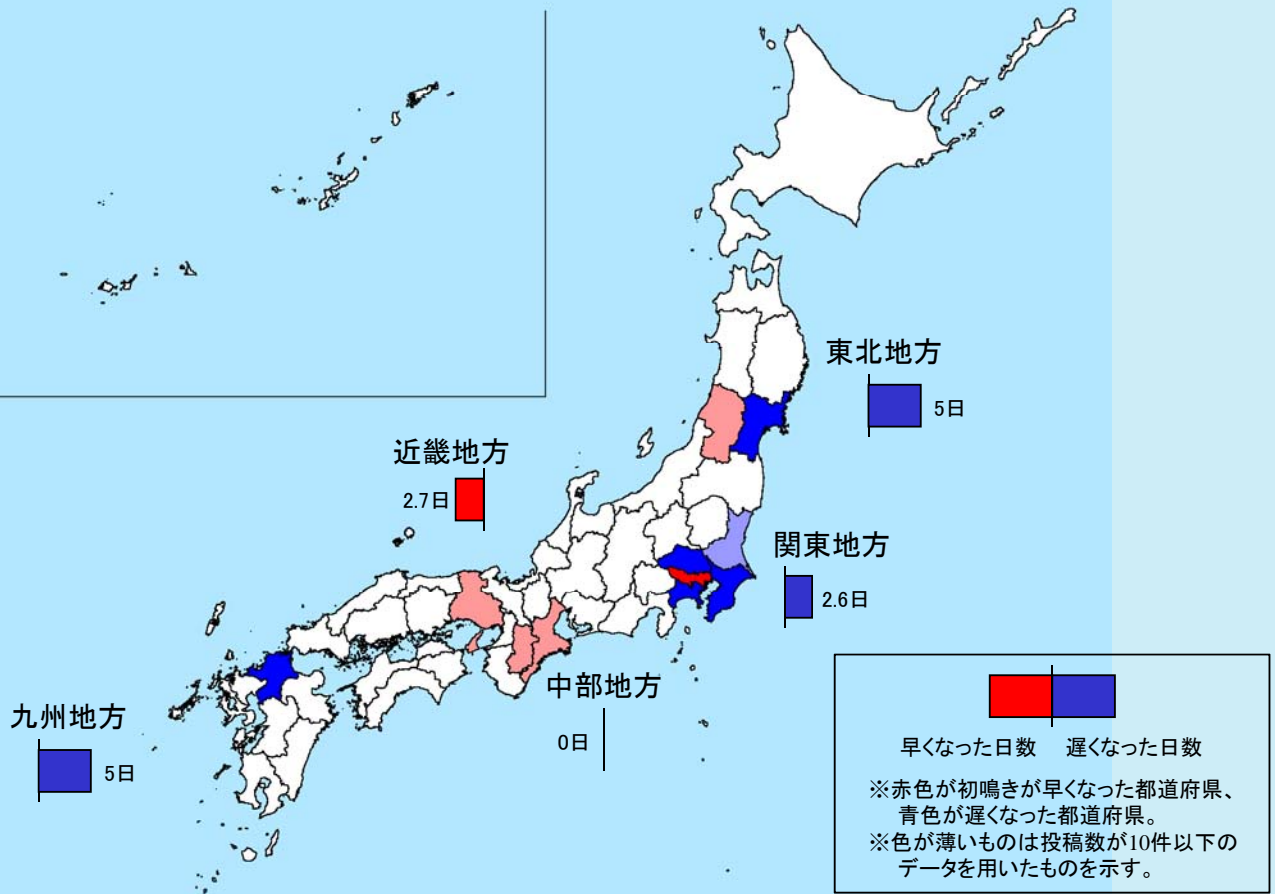

注)データの集計は有効とする市町村データの最も早い初鳴き日を採用

図1-1 2008年と1995年におけるミンミンゼミの初鳴き日の比較

注)データの集計は有効とする市町村データの最も早い初鳴き日を採用

図1-3 2008年と1995年におけるクマゼミの初鳴き日の比較

注)データの集計は有効とする市町村データの最も早い初鳴き日を採用

図1-2 2008年と1995年におけるツクツクボウシの初鳴き日の比較

図1 - 4 ミンミンゼミの地方別初鳴き日の比較

図1 - 5 ツクツクボウシの地方別初鳴き日の比較

図1 - 6 クマゼミの地方別初鳴き日の比較

図1-7 2008年と過去の分布情報におけるクマゼミの分布の比較(東日本)

図1-8 2008年と過去の分布情報におけるクマゼミの分布の比較(関東地方)