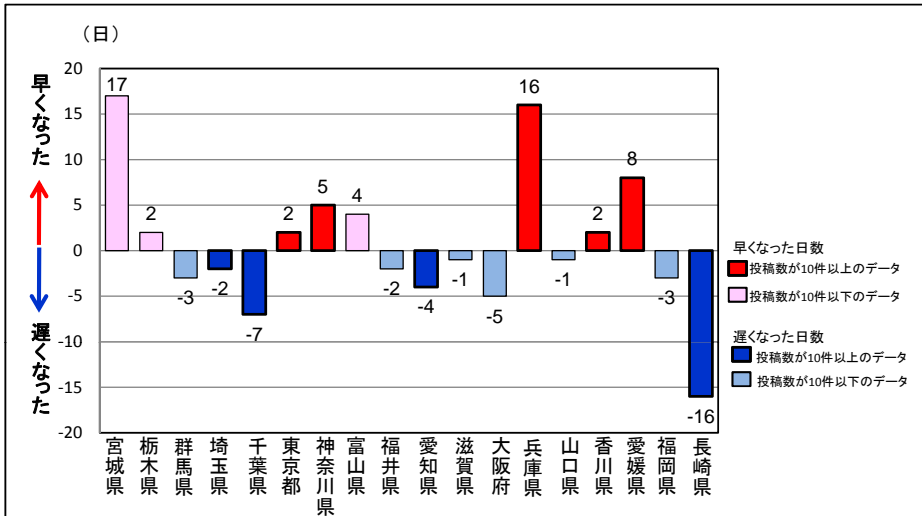

注)データの集計は有効とする市町村データの最も早い初鳴き日を採用

図1-1 2008年と1995年におけるミンミンゼミの初鳴き日の比較

注)データの集計は有効とする市町村データの最も早い初鳴き日を採用

図1-3 2008年と1995年におけるクマゼミの初鳴き日の比較

注)データの集計は有効とする市町村データの最も早い初鳴き日を採用

図1-2 2008年と1995年におけるツクツクボウシの初鳴き日の比較

図1 - 4 ミンミンゼミの地方別初鳴き日の比較

図1 - 5 ツクツクボウシの地方別初鳴き日の比較

図1 - 6 クマゼミの地方別初鳴き日の比較

図1-7 2008年と過去の分布情報におけるクマゼミの分布の比較(東日本)

図1-8 2008年と過去の分布情報におけるクマゼミの分布の比較(関東地方)