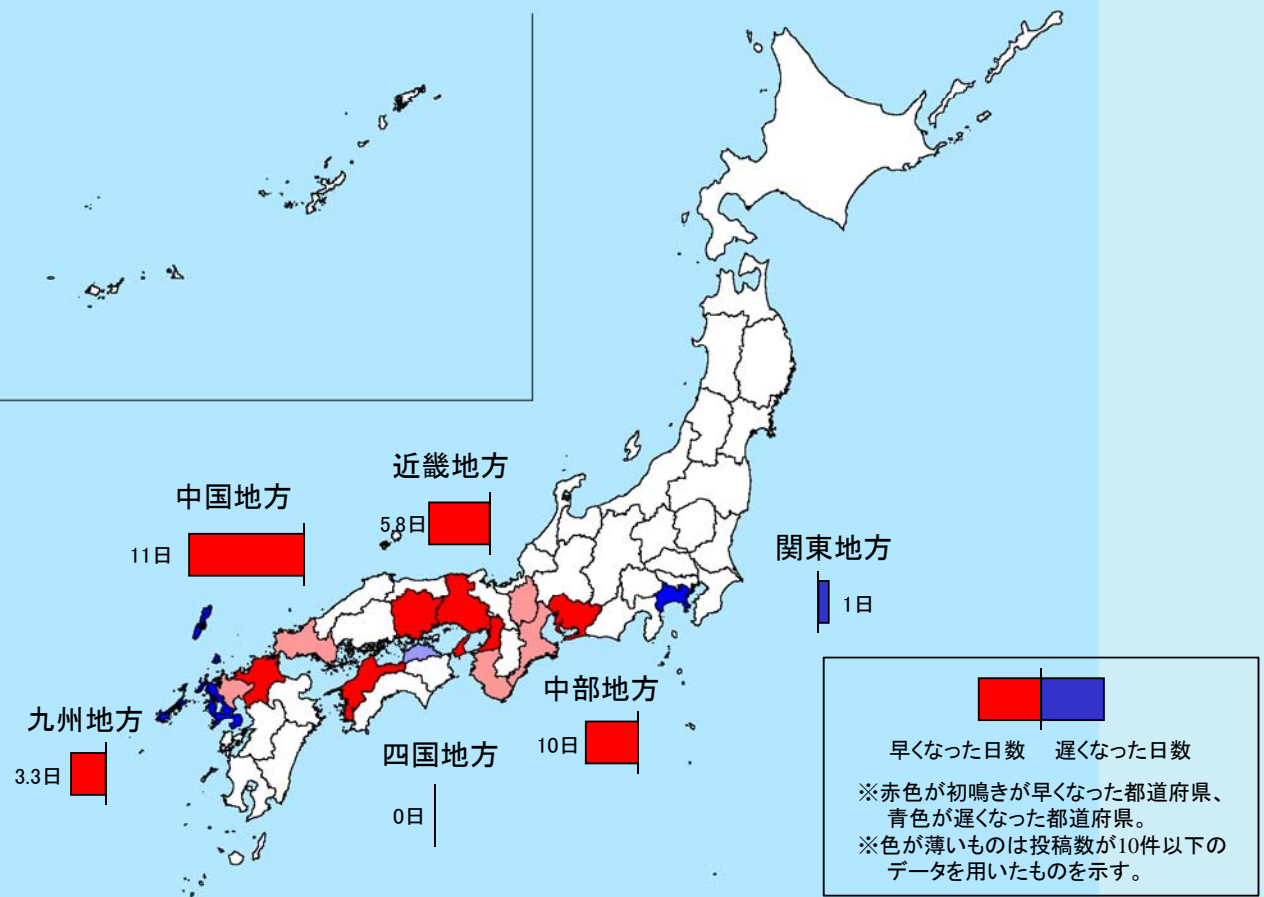

注)データの集計は有効とする市町村データの最も早い初鳴き日を採用

図1-1 2008年と1995年におけるミンミンゼミの初鳴き日の比較

注)データの集計は有効とする市町村データの最も早い初鳴き日を採用

図1-3 2008年と1995年におけるクマゼミの初鳴き日の比較

注)データの集計は有効とする市町村データの最も早い初鳴き日を採用

図1-2 2008年と1995年におけるツクツクボウシの初鳴き日の比較

図1 - 4 ミンミンゼミの地方別初鳴き日の比較

図1 - 5 ツクツクボウシの地方別初鳴き日の比較

図1 - 6 クマゼミの地方別初鳴き日の比較

図1-7 2008年と過去の分布情報におけるクマゼミの分布の比較(東日本)

図1-8 2008年と過去の分布情報におけるクマゼミの分布の比較(関東地方)