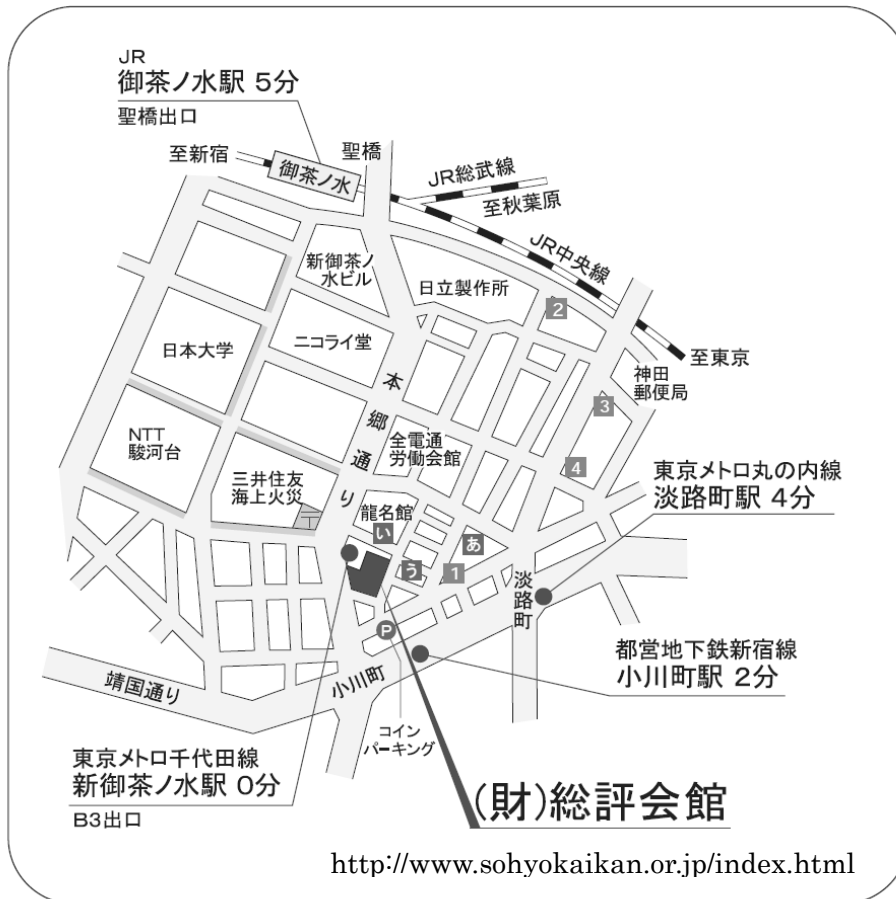

会場のご案内

(財)総評会館 2F 203 会議室

〒101-0062 東京都千代田区神田駿河台 3-2-11
TEL:03-3253-1771(代)

- | | | |
|-----------------|-----------------|------------------|
| 1 ザ・ビー お茶の水 | 2 お茶の水ホテル聚楽 | 3 ホテルニュー神田 |
| 4 東京グリーンホテル御茶ノ水 | パーキングメータ | |
| あ 神田商店街駐車場 | い お茶の水スクエアパーキング | う NPC 神田淡路町パーキング |

～ アクセス方法 ～

●羽田空港から

- ・羽田空港—(東京モノレール)→浜松町—(JR)→東京—(東京メトロ丸ノ内線)→淡路町
- ・羽田空港—(東京モノレール)→浜松町—東京経由(JR)→お茶の水

●上野駅から

- ・上野—秋葉原経由(JR)→お茶の水