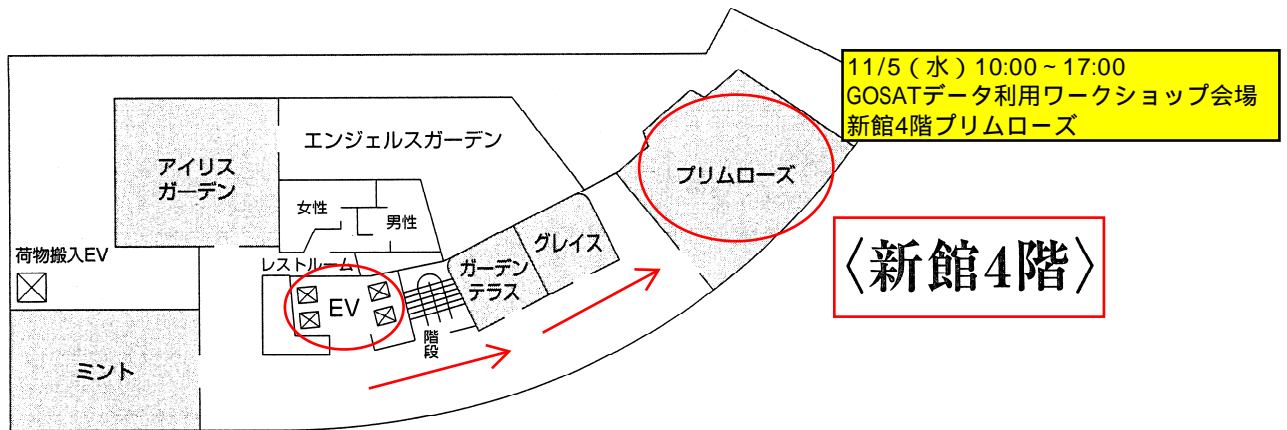

〈本館1階〉

〈新館1階〉

11/5 (水) 10:00 ~ 17:00
GOSATデータ利用ワークショップ会場
新館4階プリムローズ

〈新館4階〉