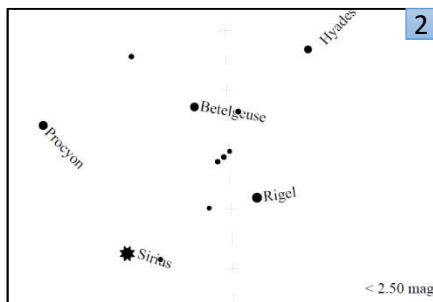

観察シート Observation Sheet

2022年冬の観察期間（オリオン座周辺の星）
1月24日（月）～2月2日（水）

GLOBE AT NIGHT

世界中の人と共に観察をする、簡単な5つのステップ（参加方法）

1. 安全で星が見やすい観察場所に移動する
2. 日没1時間半後以降に夜空を見上げ、オリオン座を見つける
3. オリオン座周辺の星の見え方が、8つの星図のどれに近いか決める
4. 観察結果をインターネットで報告する
5. あなたの観察結果を、世界中の人の結果と比較する

【参加方法の詳細はウェブサイトをご覧ください】

➤観察記録

日時： ___月___日 ___:___

緯度： ___度___分___秒 または
_____度（小数表示）

経度： ___度___分___秒 または
_____度（小数表示）

選んだ星図番号： ___ 【0～7】

雲量の番号： ___ 【1～4】

観察時は、安全に十分注意してください

あなたの観察地点から
オリオン座周辺の星の見え方は
どれが一番近いですか？

【観察時の雲量（一つ選択） 1. ほとんど雲がない 2. 空の1/4が雲 3. 空の1/2が雲 4. 1/2より多い雲】

観察結果の報告はウェブサイトから <https://idatokyo.org/gan/>