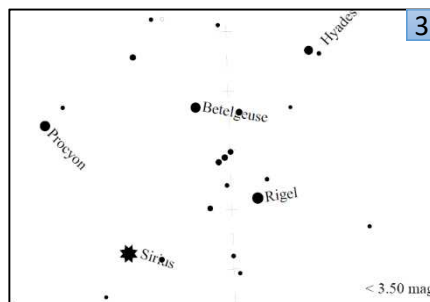

観察シート Observation Sheet

2022年冬の観察期間（オリオン座周辺の星）
1月24日（月）～2月2日（水）

GLOBE AT NIGHT

世界中の人と共に観察をする、簡単な5つのステップ（参加方法）

1. 安全で星が見やすい観察場所に移動する
2. 日没1時間半後以降に夜空を見上げ、オリオン座を見つける
3. オリオン座周辺の星の見え方が、8つの星図のどれに近いか決める
4. 観察結果をインターネットで報告する
5. あなたの観察結果を、世界中の人の結果と比較する

【参加方法の詳細はウェブサイトをご覧ください】

➤観察記録

日時： ___月___日 ___:___

緯度： ___度___分___秒 または
_____度（小数表示）

経度： ___度___分___秒 または
_____度（小数表示）

選んだ星図番号： ___ 【0～7】

雲量の番号： ___ 【1～4】

観察時は、安全に十分注意してください

あなたの観察地点から
オリオン座周辺の星の見え方は
どれが一番近いですか？

【観察時の雲量（一つ選択） 1. ほとんど雲がない 2. 空の1/4が雲 3. 空の1/2が雲 4. 1/2より多い雲】

観察結果の報告はウェブサイトから <https://idatokyo.org/gan/>