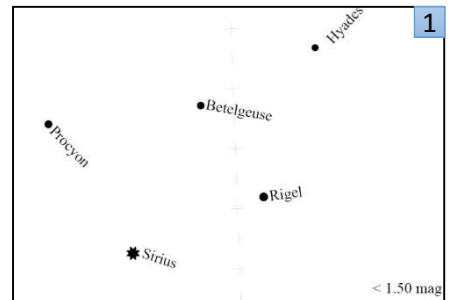

観察シート Observation Sheet

2022年冬の観察期間（オリオン座周辺の星）
1月24日（月）～2月2日（水）

GLOBE AT NIGHT

世界中の人と共に観察をする、簡単な5つのステップ（参加方法）

1. 安全で星が見やすい観察場所に移動する
2. 日没1時間半後以降に夜空を見上げ、オリオン座を見つける
3. オリオン座周辺の星の見え方が、8つの星図のどれに近いか決める
4. 観察結果をインターネットで報告する
5. あなたの観察結果を、世界中の人の結果と比較する

【参加方法の詳細はウェブサイトをご覧ください】

➤観察記録

日時： ___月___日 ___:___

緯度： ___度___分___秒 または
_____度（小数表示）

経度： ___度___分___秒 または
_____度（小数表示）

選んだ星図番号： ___ 【0～7】

雲量の番号： ___ 【1～4】

観察時は、安全に十分注意してください

あなたの観察地点から
オリオン座周辺の星の見え方は
どれが一番近いですか？

【観察時の雲量（一つ選択） 1. ほとんど雲がない 2. 空の1/4が雲 3. 空の1/2が雲 4. 1/2より多い雲】

観察結果の報告はウェブサイトから <https://idatokyo.org/gan/>