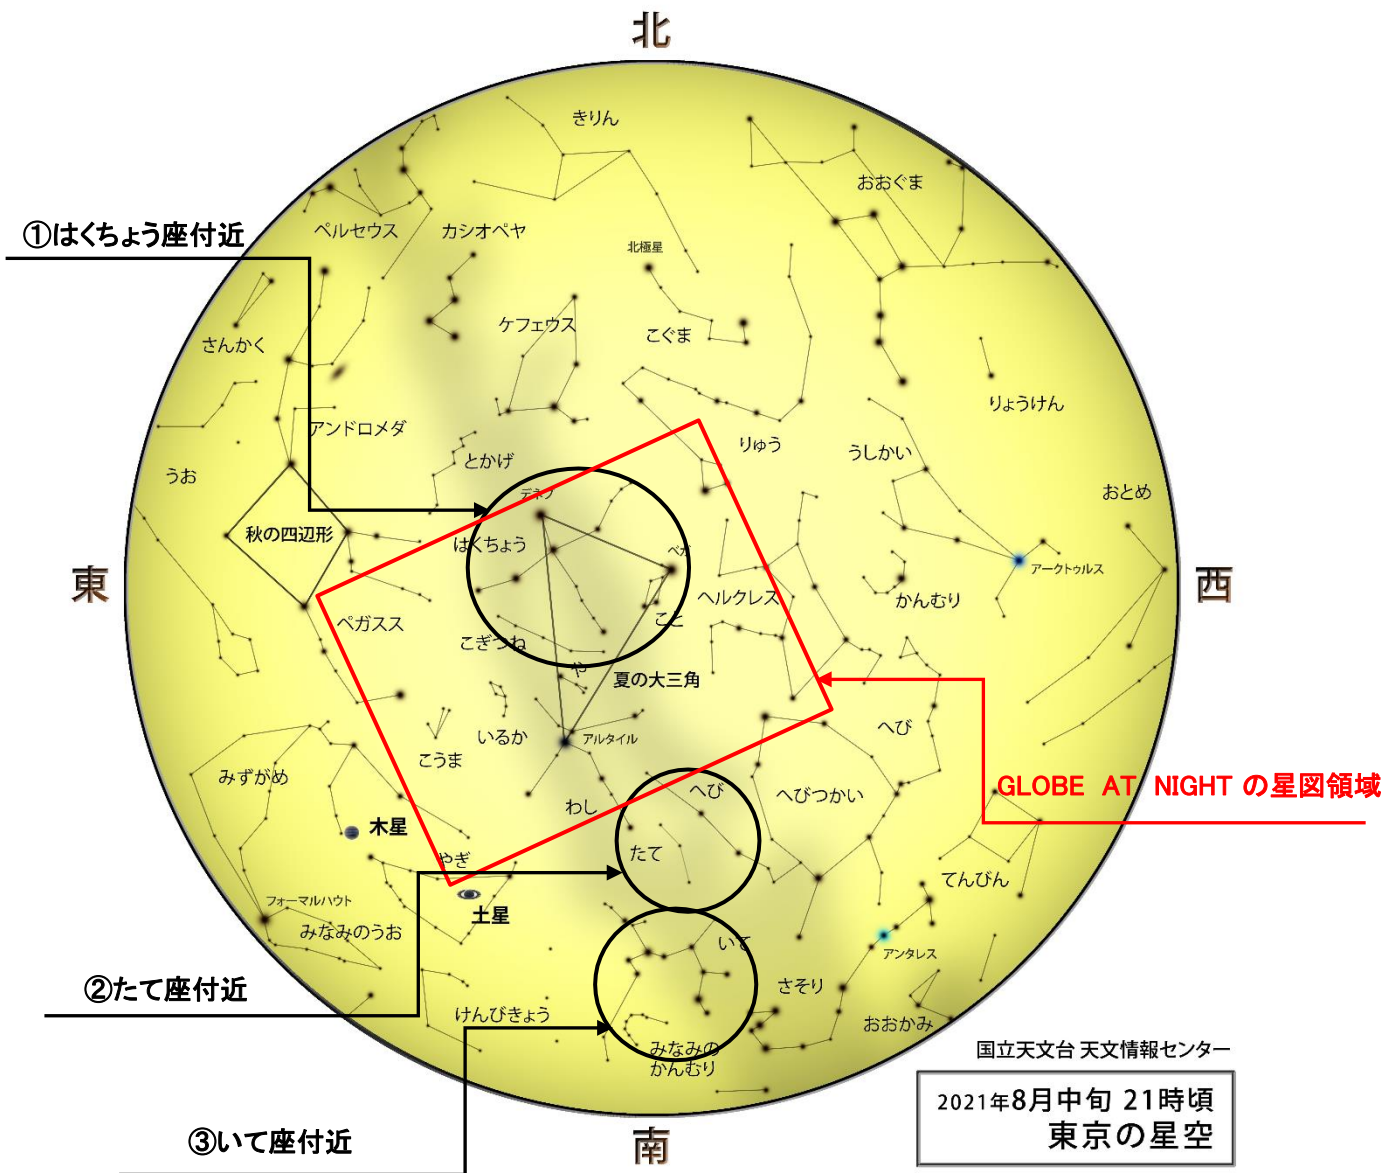

# 8月の星図

星図：国立天文台

●「天の川」の観察

- ① はくちょう座付近
- ② たて座付近
- ③ いて座付近

※暗い環境に時間をかけて目を慣らすと(目安 10 分以上)、微かな星が見えてきて観察しやすくなります。