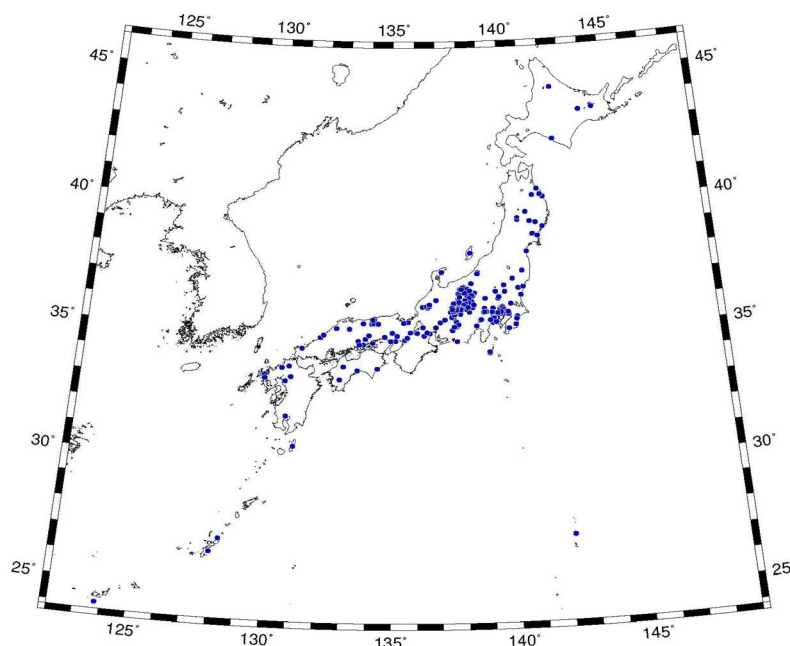

平成 30 年度 冬の星空観察
 継続観察登録地点におけるデジタルカメラによる
 夜空の明るさ調査結果

データ投稿のあった
 継続観察登録地点：239 地点

(都道府県別全登録地点数(282 地点)一覧)

北海道	5 地点	福井県	10 地点	岡山県	6 地点
青森県	1 地点	山梨県	7 地点	広島県	2 地点
岩手県	7 地点	長野県	100 地点	山口県	2 地点
宮城県	5 地点	岐阜県	3 地点	徳島県	1 地点
秋田県	2 地点	静岡県	2 地点	香川県	1 地点
福島県	3 地点	愛知県	4 地点	愛媛県	1 地点
茨城県	4 地点	三重県	4 地点	高知県	2 地点
栃木県	6 地点	滋賀県	2 地点	福岡県	6 地点
群馬県	2 地点	京都府	3 地点	佐賀県	1 地点
埼玉県	11 地点	大阪府	3 地点	長崎県	2 地点
千葉県	7 地点	兵庫県	9 地点	熊本県	3 地点
東京都	19 地点	奈良県	1 地点	大分県	2 地点
神奈川県	6 地点	和歌山県	1 地点	宮崎県	1 地点
新潟県	4 地点	鳥取県	10 地点	鹿児島県	3 地点
石川県	1 地点	島根県	3 地点	沖縄県	4 地点

※全部で 282 地点の継続観察登録があったが、そのうち今次冬期観察でのデータ投稿数はのべ 368 件 (239 地点) であった。