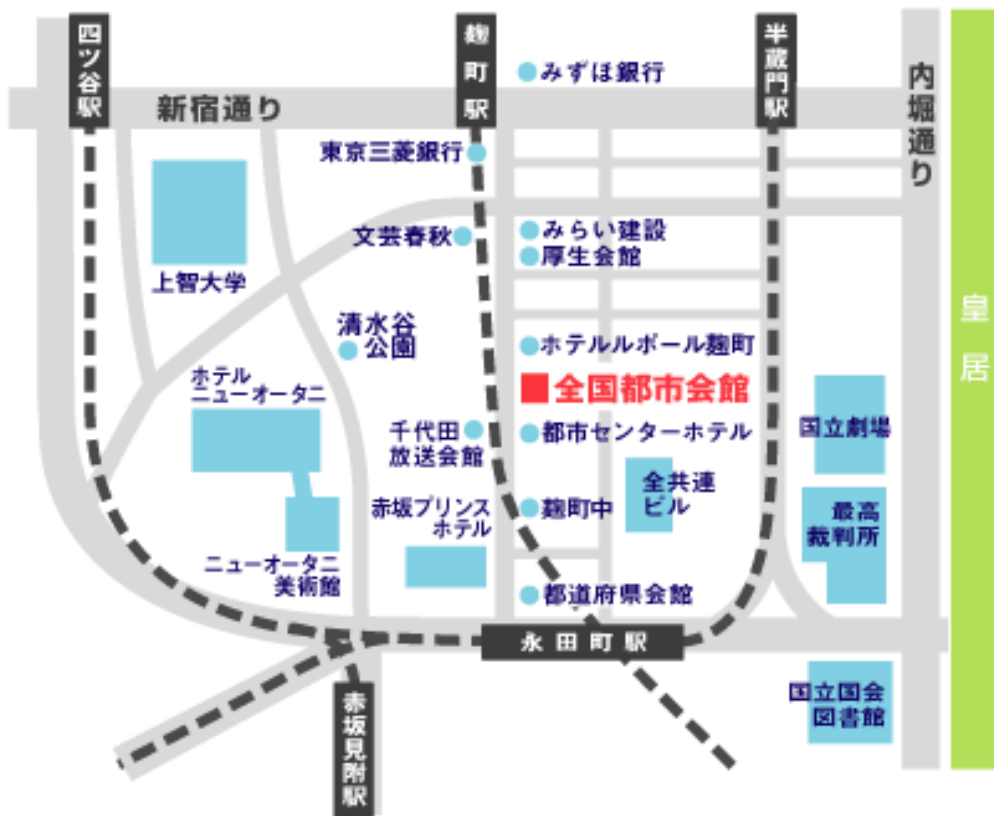

(案内図)

都バス : 平河町2丁目「日本都市センター前」下車(新橋-市ヶ谷-大久保間)

地下鉄 : 有楽町線「麹町駅」1番出口より徒歩3分
有楽町線・半蔵門線「永田町駅」5番出口より徒歩4分
丸の内線・銀座線「赤坂見附駅」D出口(弁慶口)より徒歩7分
南北線「永田町駅」9番出口より徒歩4分

JR線 : 「四ッ谷駅」麹町口より徒歩15分

タクシー : 「四ッ谷駅」より5分、「東京駅」より約20分