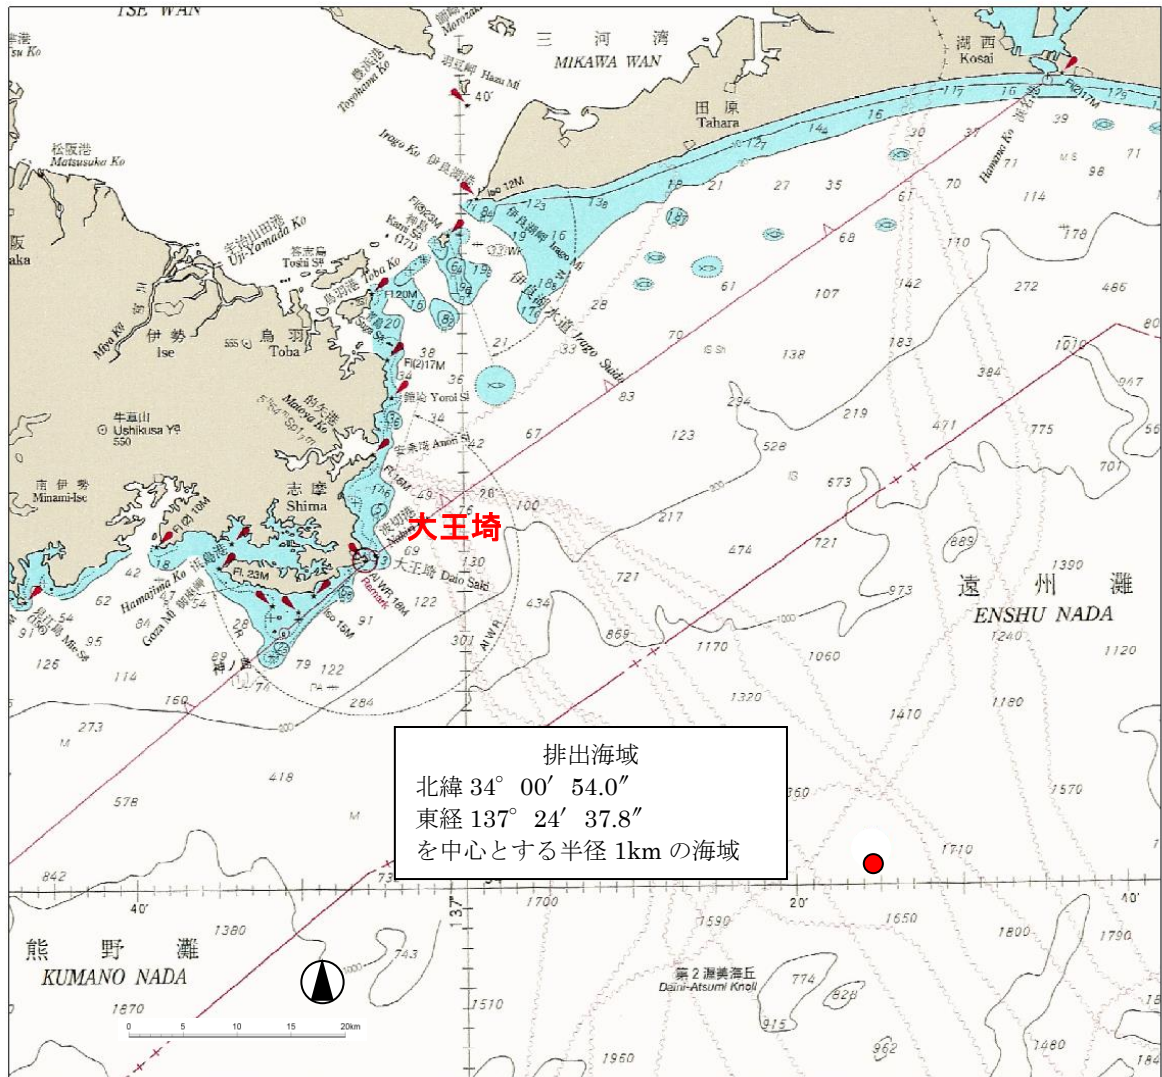

【別添】 廃棄物の排出海域の位置及び範囲

出典) 「海図 W61B 東京湾至潮岬」 (平成 12 年 6 月 海上保安庁)