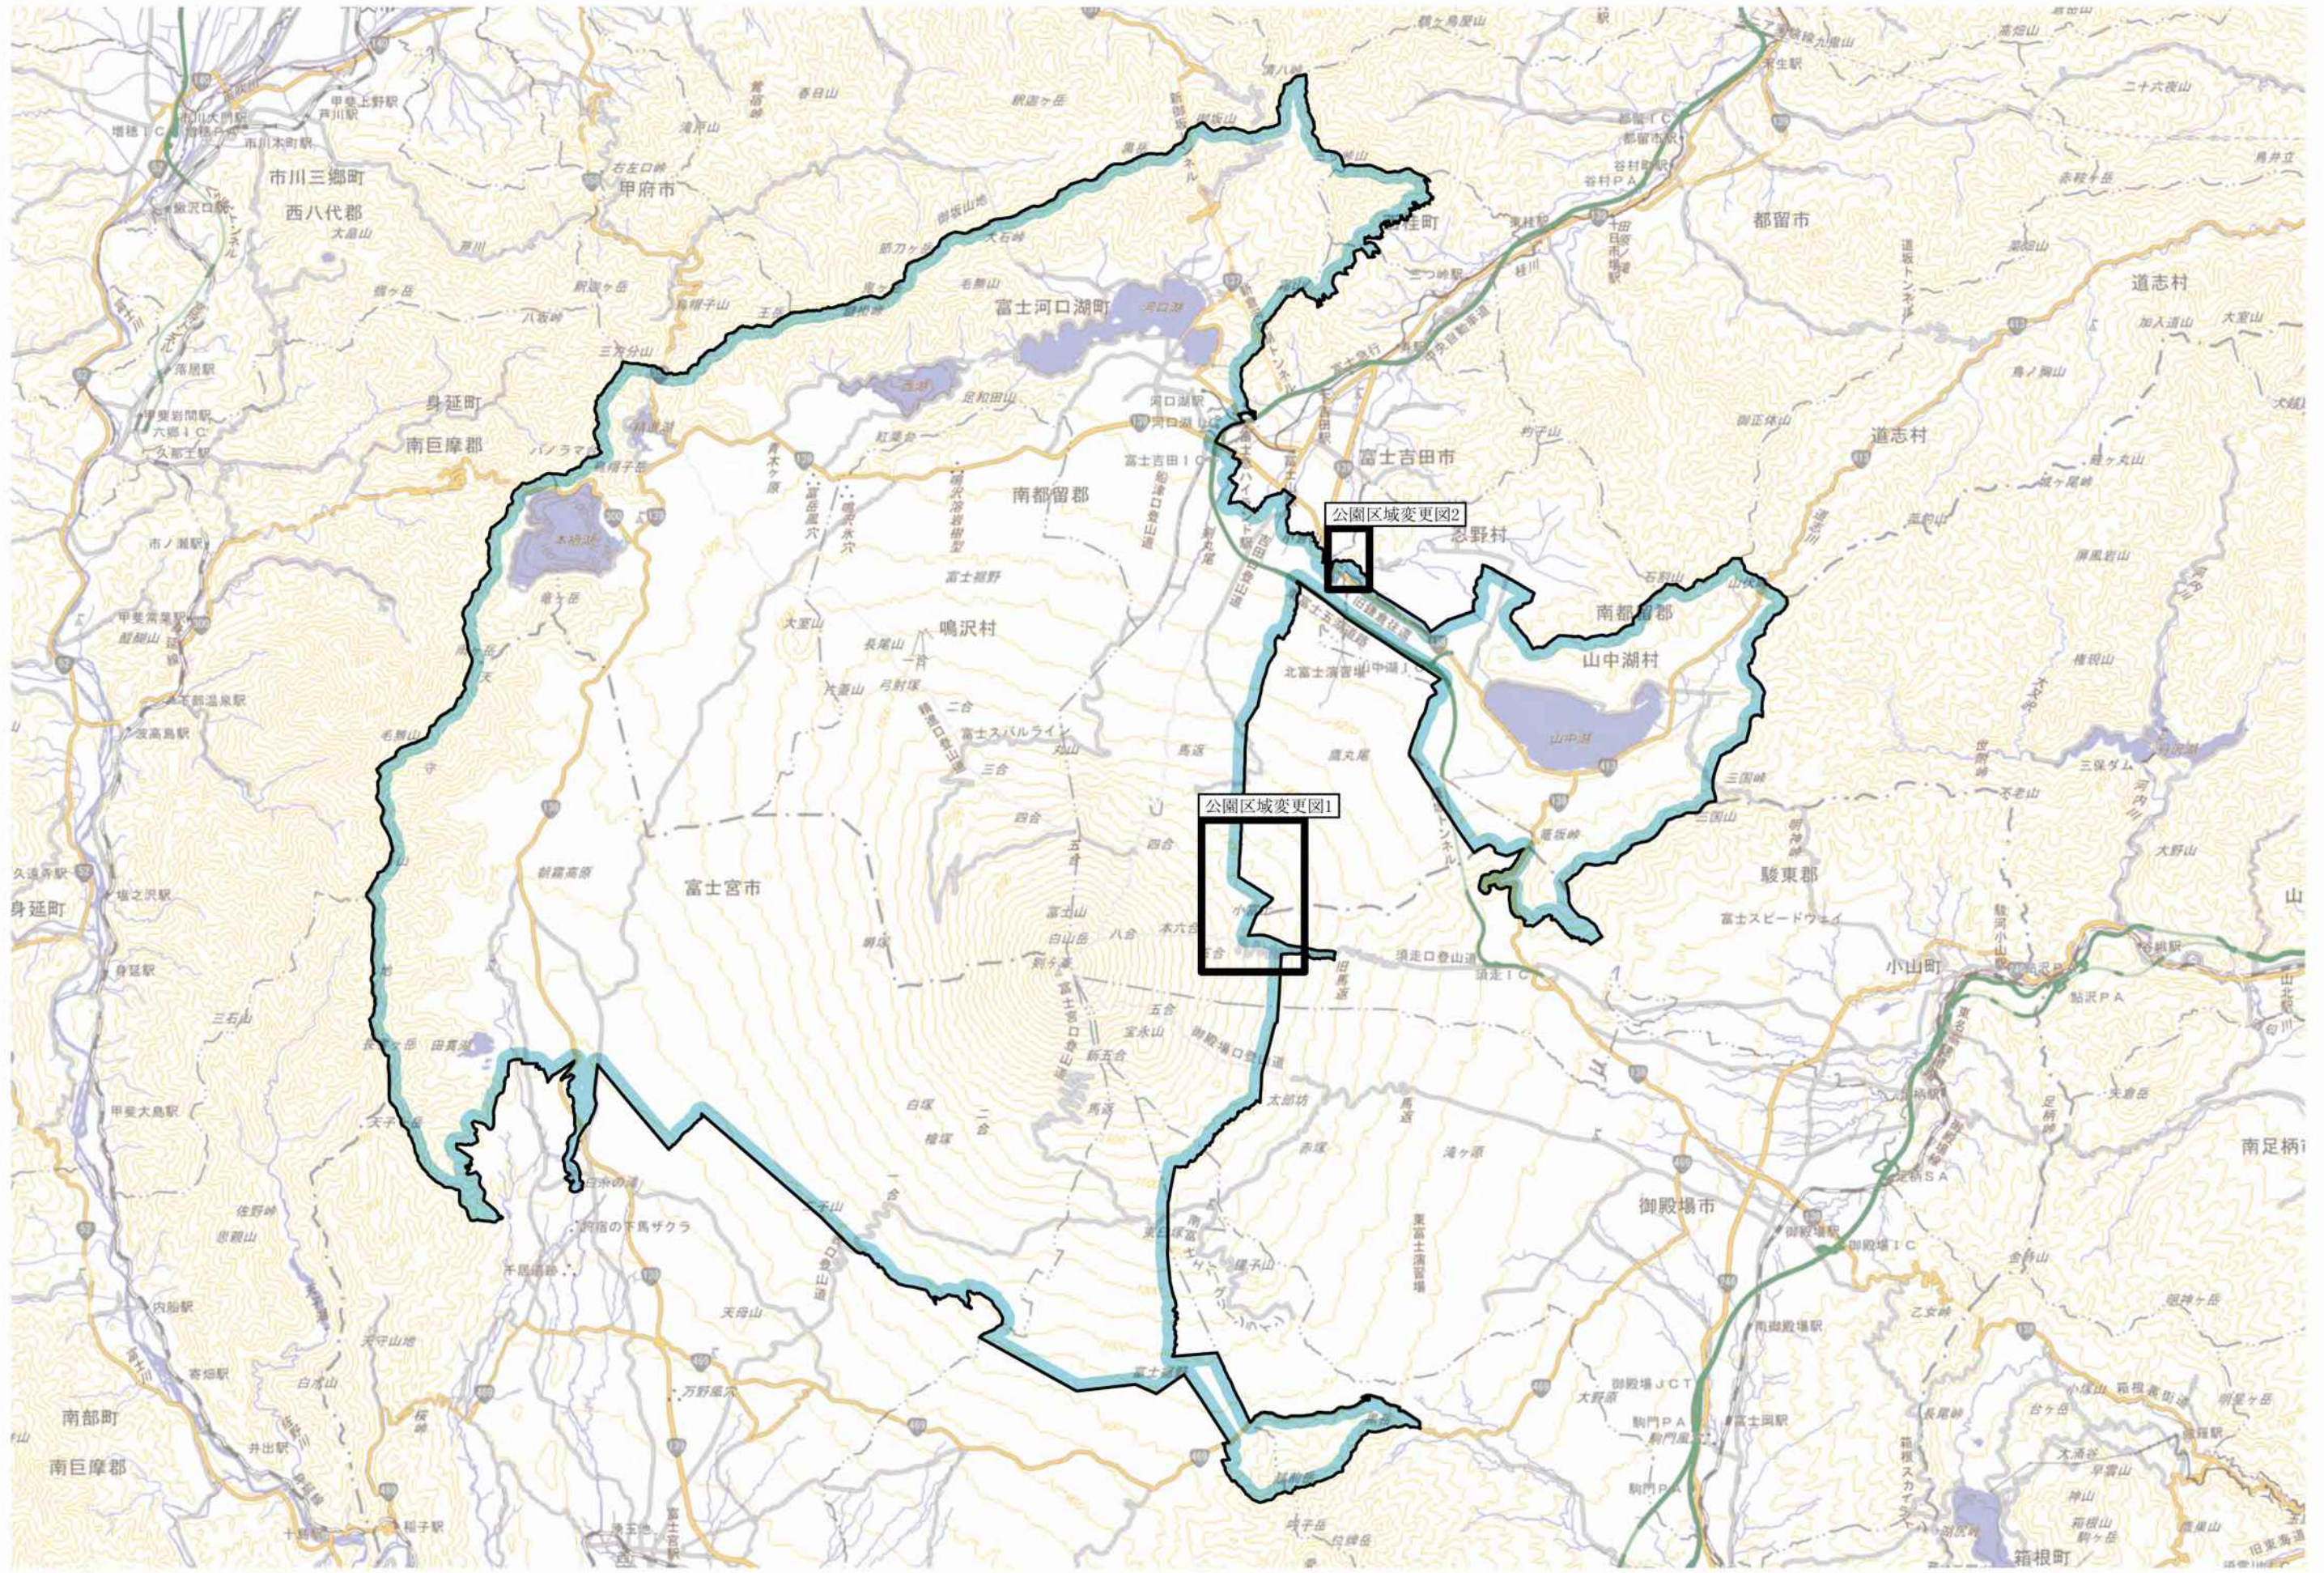

# 公園区域変更図位置図

# 公園区域変更図1

凡 例	
拡張 1	
① - ②	林 班 界
② - ③	小 班 界

変更後の区域	———
新区域線	■■■■■
廃止される区域線	- - - - -

N  
▲  
1:15,000

# 公園区域変更図2

凡 例	
拡張 2	
② - ③	稜線界
削除 1	
① - ②	稜線界
削除 2	
③ - ④	稜線界

変更後の区域	———
新区域線	———
廃止される区域線	- - - - -

N  
▲ 1:6,000