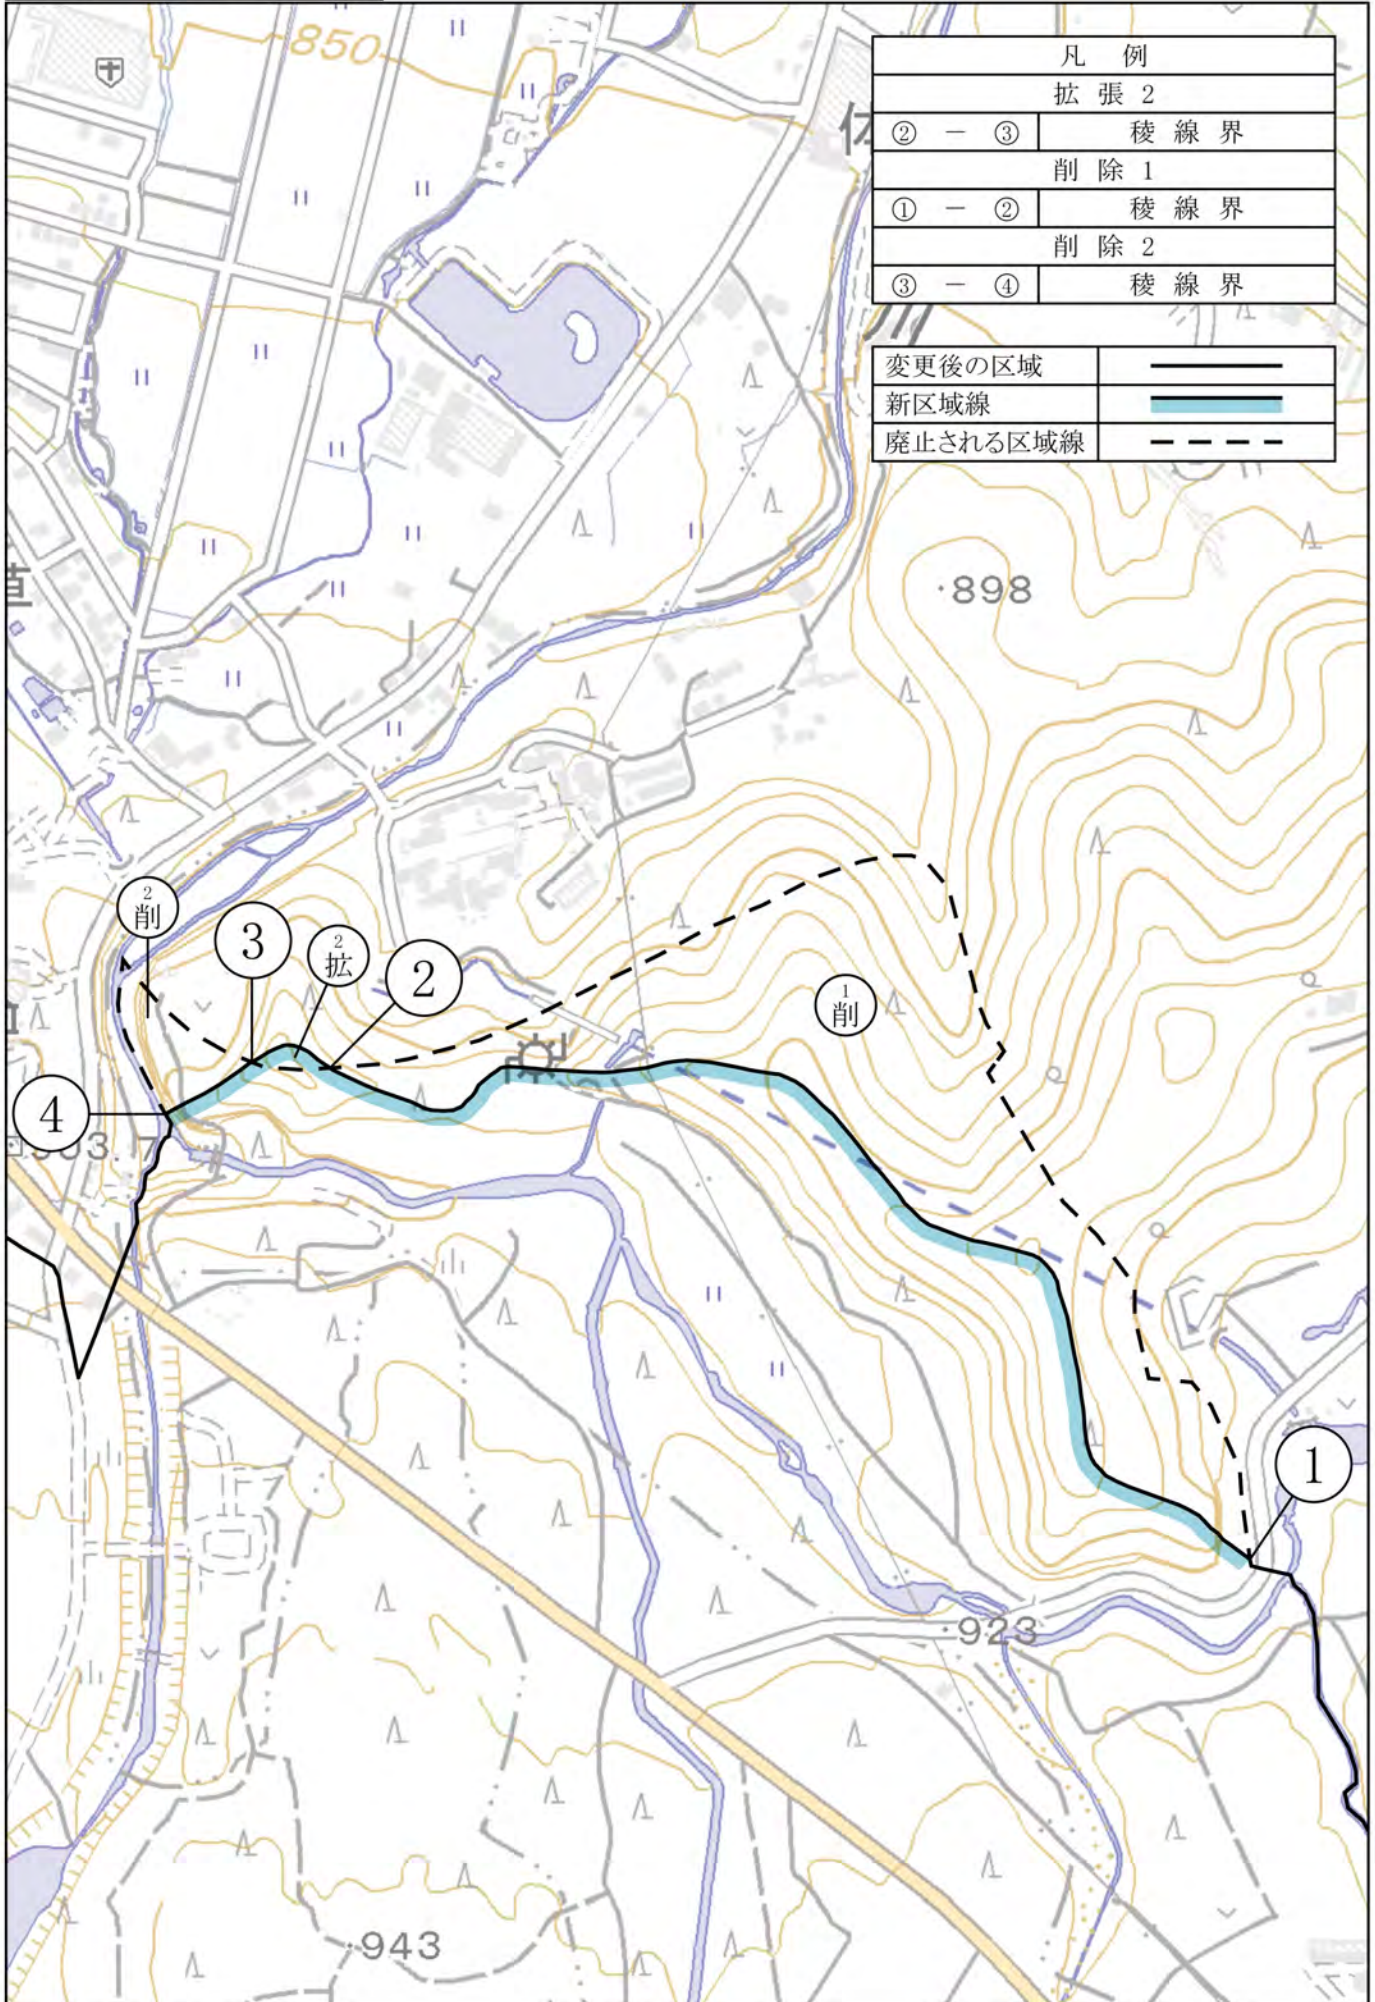

# 公園区域変更図位置図

# 公園区域変更図1

凡 例	
拡張 1	
① - ②	林 班 界
② - ③	小 班 界

変更後の区域	———
新区域線	■■■■■
廃止される区域線	- - - - -

N  
▲  
1:15,000

# 公園区域変更図2

凡 例	
拡張 2	
② - ③	稜線界
削除 1	
① - ②	稜線界
削除 2	
③ - ④	稜線界

変更後の区域	———
新区域線	———
廃止される区域線	- - - - -

N  
▲ 1:6,000