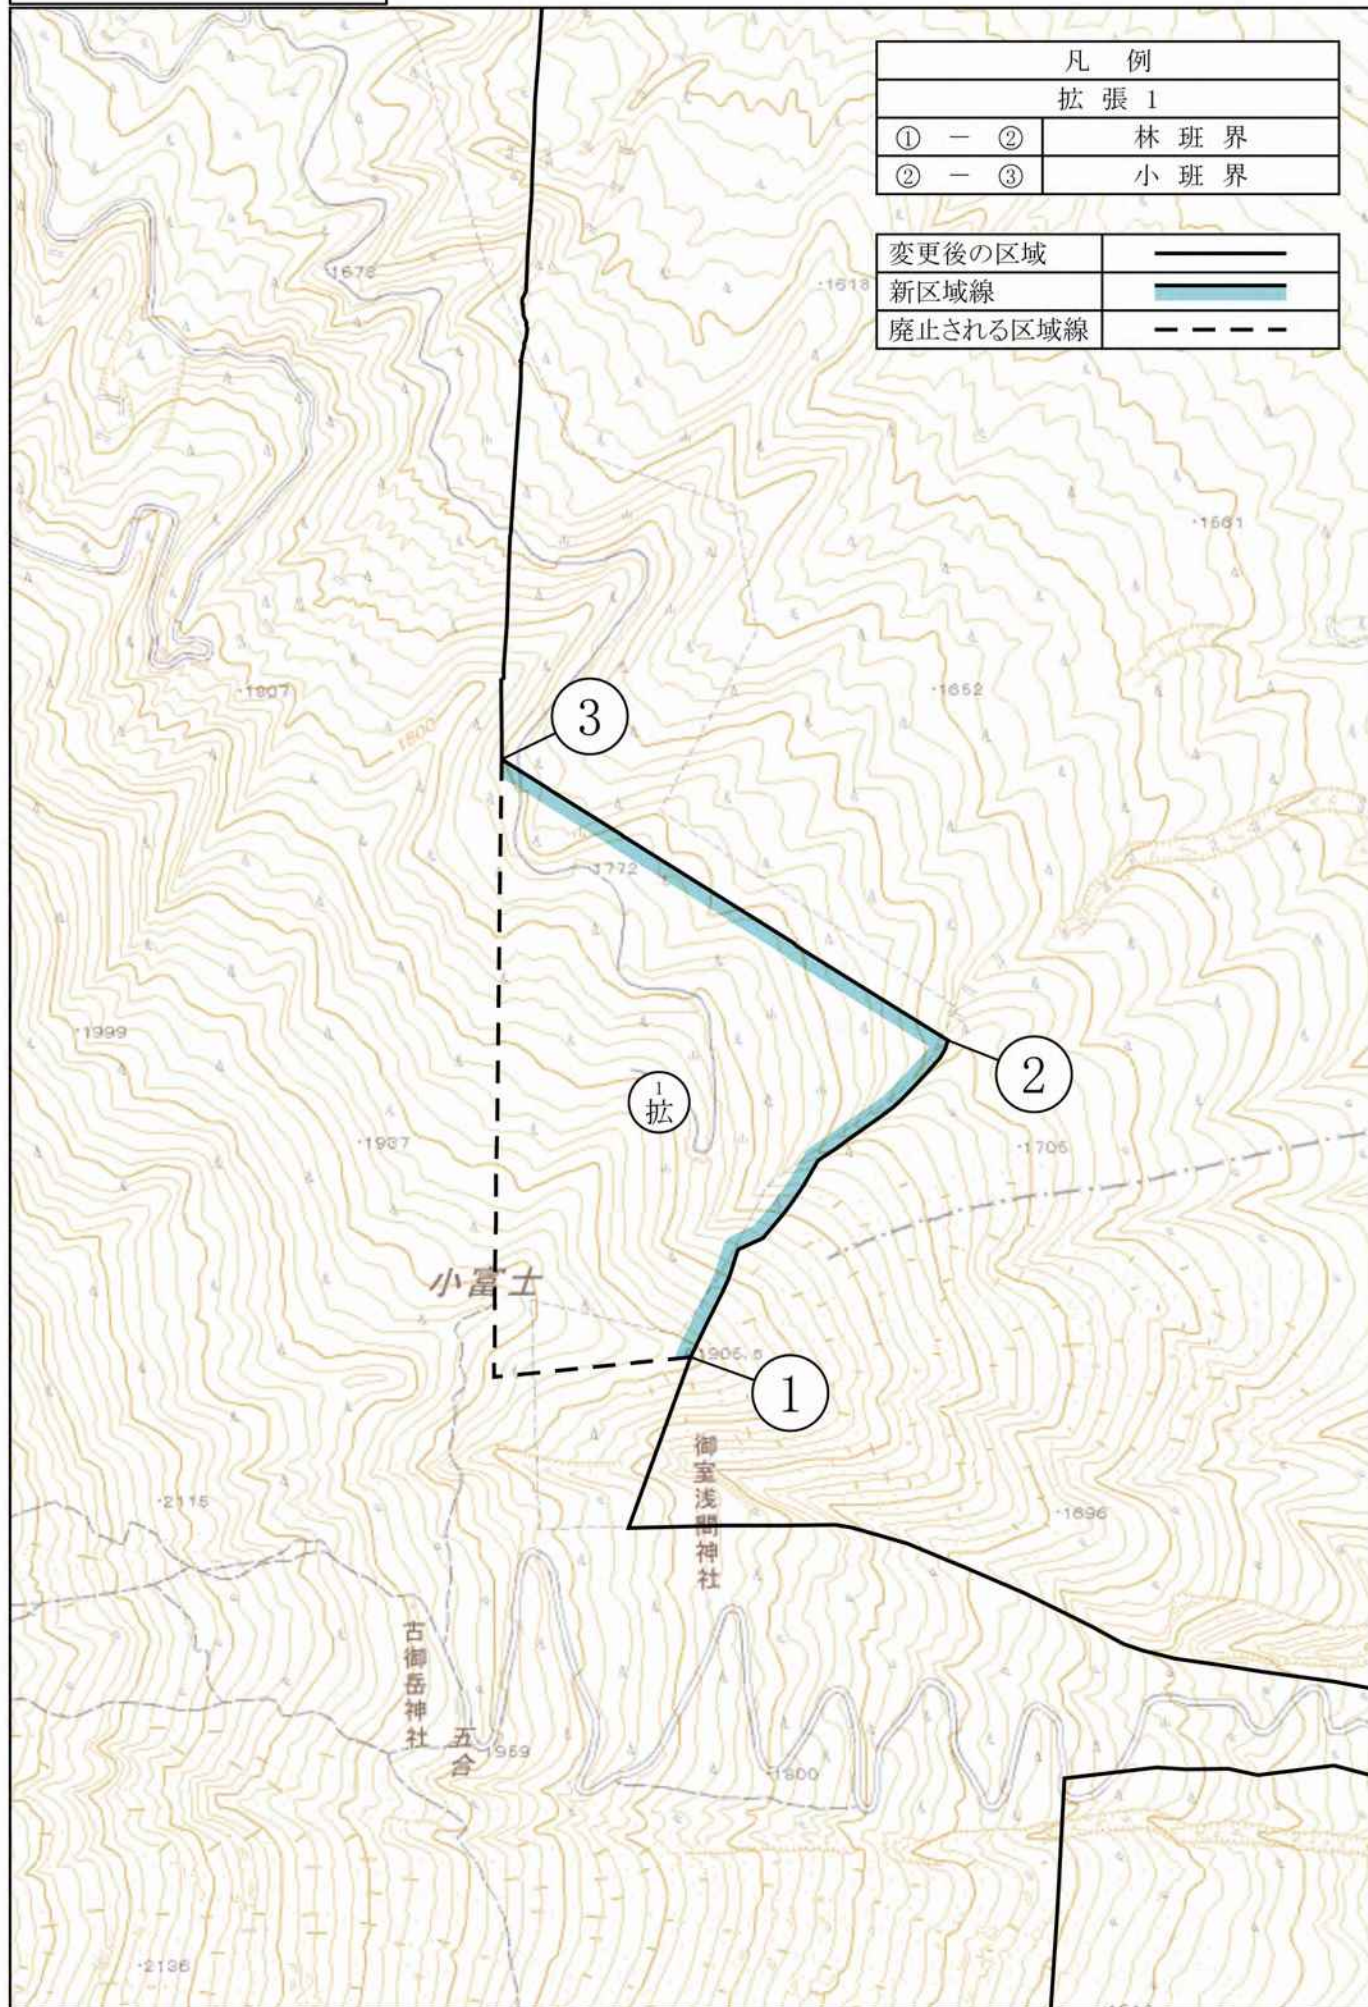

# 公園区域変更図位置図

# 公園区域変更図1

凡 例	
拡張 1	
① - ②	林 班 界
② - ③	小 班 界

変更後の区域	———
新区域線	■■■■■
廃止される区域線	- - - - -

N  
▲  
1:15,000

# 公園区域変更図2

凡 例	
拡張 2	
② - ③	稜線界
削除 1	
① - ②	稜線界
削除 2	
③ - ④	稜線界

変更後の区域	———
新区域線	———
廃止される区域線	- - - - -

N  
▲ 1:6,000