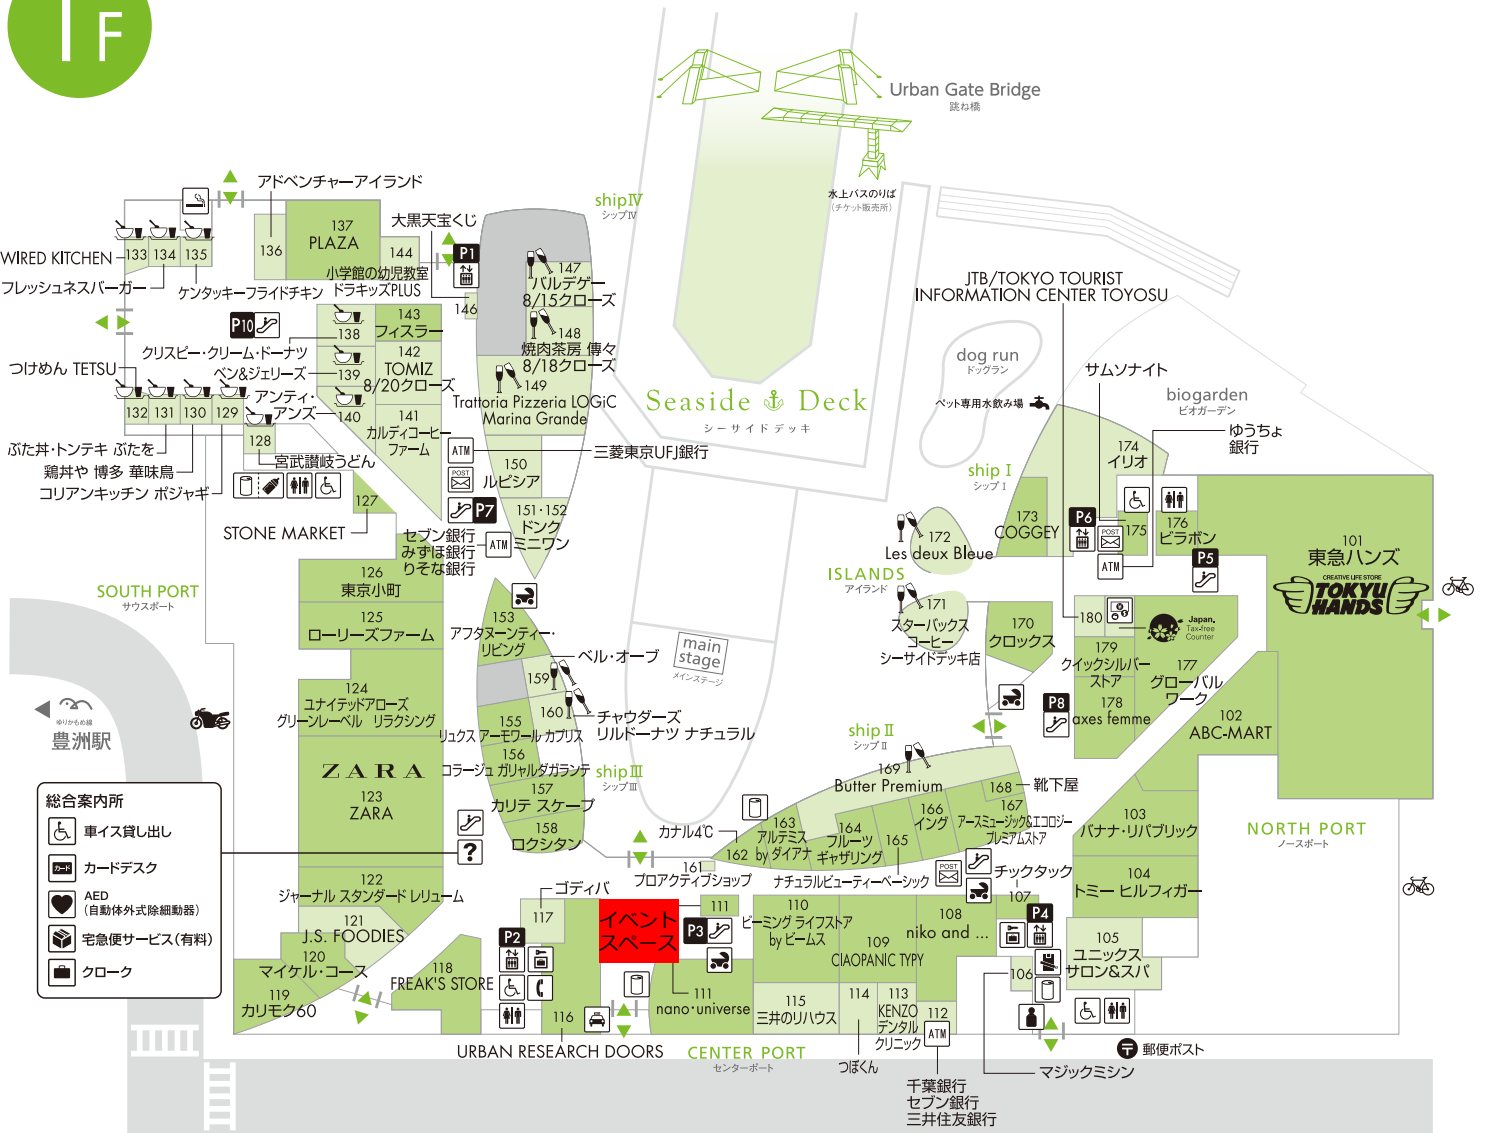

1F

- 総合案内所
- 車イス貸し出し
  - カードデスク
  - AED (自動体外式除細動器)
  - 宅急便サービス (有料)
  - クローク

- ファッション・服飾雑貨
- 生活・趣味雑貨・インテリア
- グルメ&フード
- サービス・他
- 総合案内所
- エスカレーター
- エレベーター
- 階段
- 多機能トイレ
- トイレ
- ベビールーム
- ベビーカー
- 飲料水自販機
- 煙草自販機
- スモキングエリア
- コインロッカー
- 公衆電話
- 証明写真
- タクシータッチ
- カードデスク
- ポイントカード申込受付ポスト
- AED (自動体外式除細動器)
- 宅急便サービス (有料)
- クローク
- 外貨両替機 (免税カウンター)
- 駐輪場(バイク)
- 駐輪場

Seaside Grill  
シーサイドグリル

Marina Kitchen  
マリナキッチン

駐車場アクセス(裏面と合わせてご覧ください)

P1	B1F/4F/5F駐車場へ	P7	4F/5F駐車場へ
P2	B1F/4F/5F/RF駐車場へ	P8	4F/5F駐車場へ
P3	B1F駐車場へ	P10	B1F駐車場へ
P4	B1F/4F/5F/RF駐車場へ	P11	3F/4F/5F駐車場へ
P5	B1F駐車場へ	P12	3F/4F/5F駐車場へ
P6	B1F/4F/5F/RF駐車場へ		