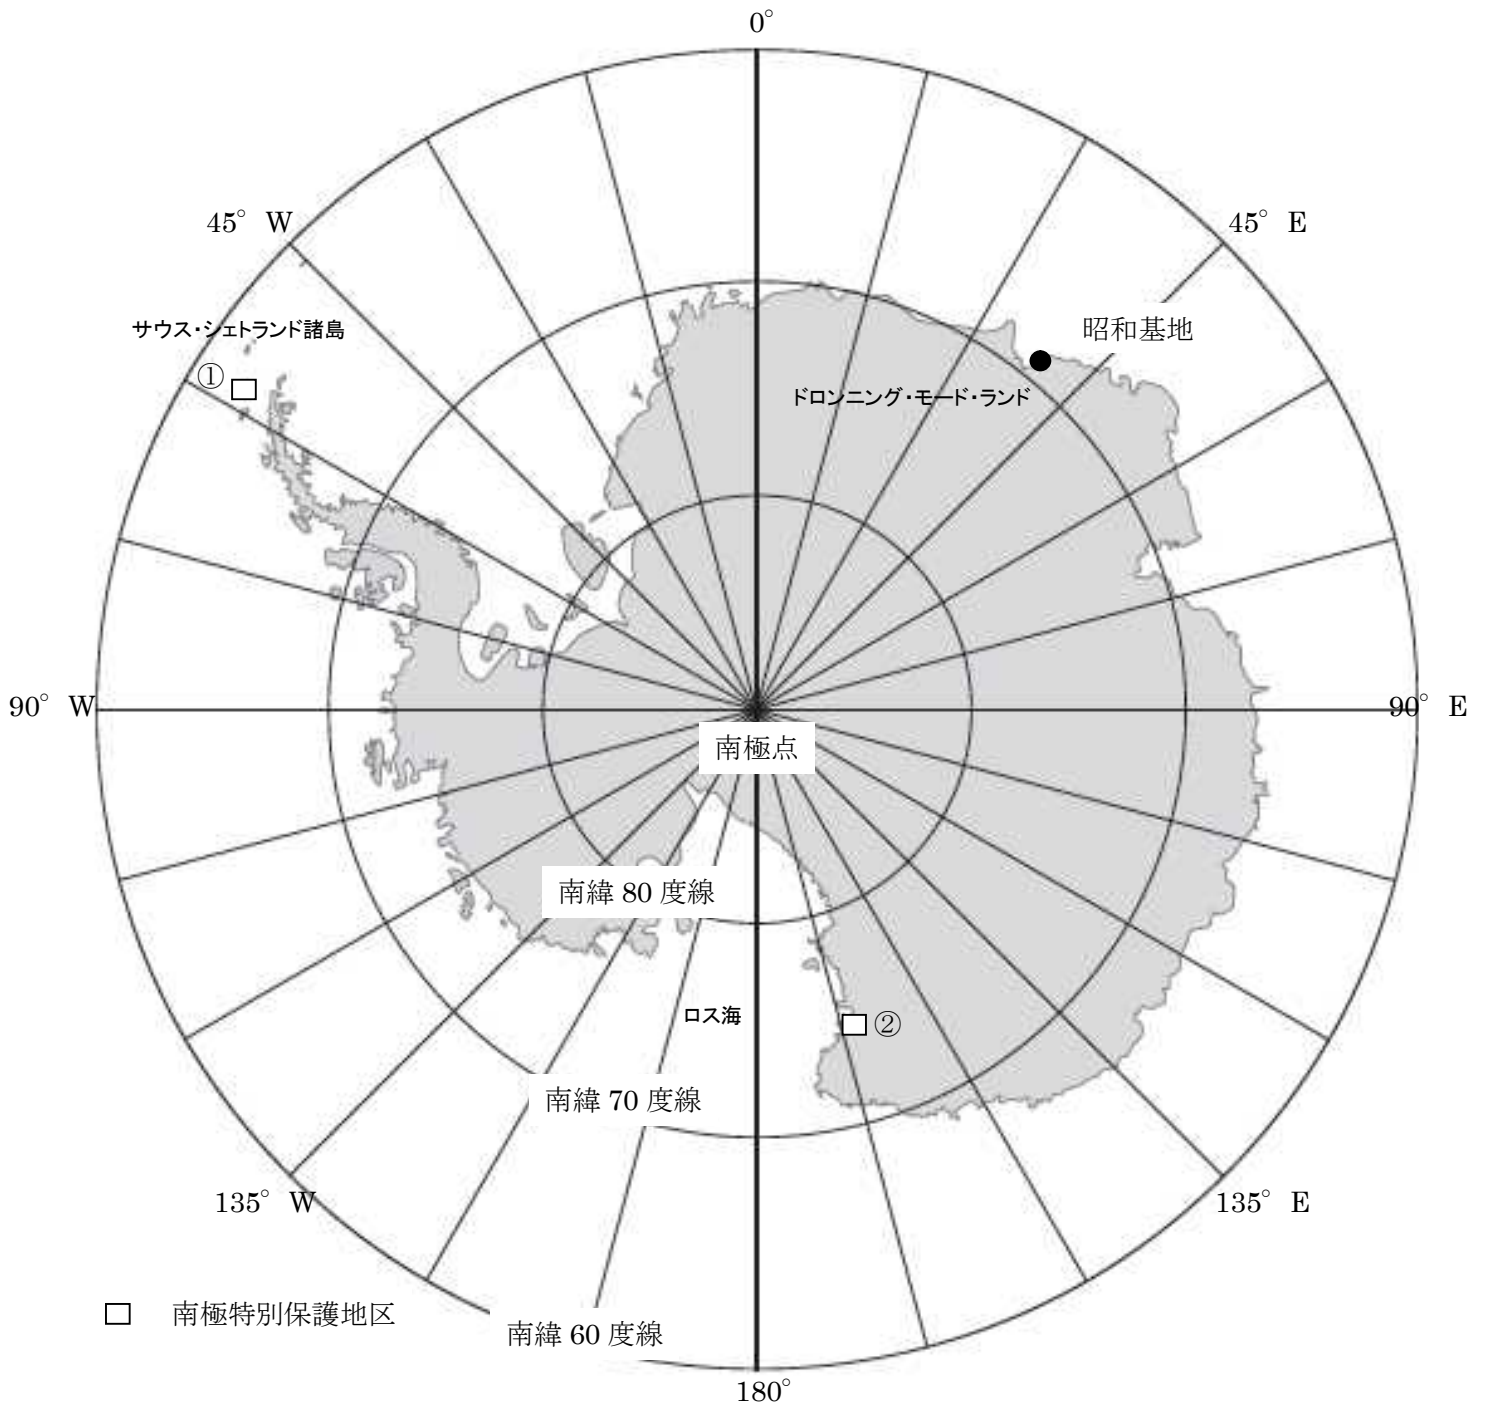

各南極特別保護地区位置図

●南極特別保護地区

- ① 第 40 南極特別保護地区(サウス・シェトランド諸島のデセプション島)
- ② 第 65 南極特別保護地区(ビクトリア・ランドのエドモンソン岬)