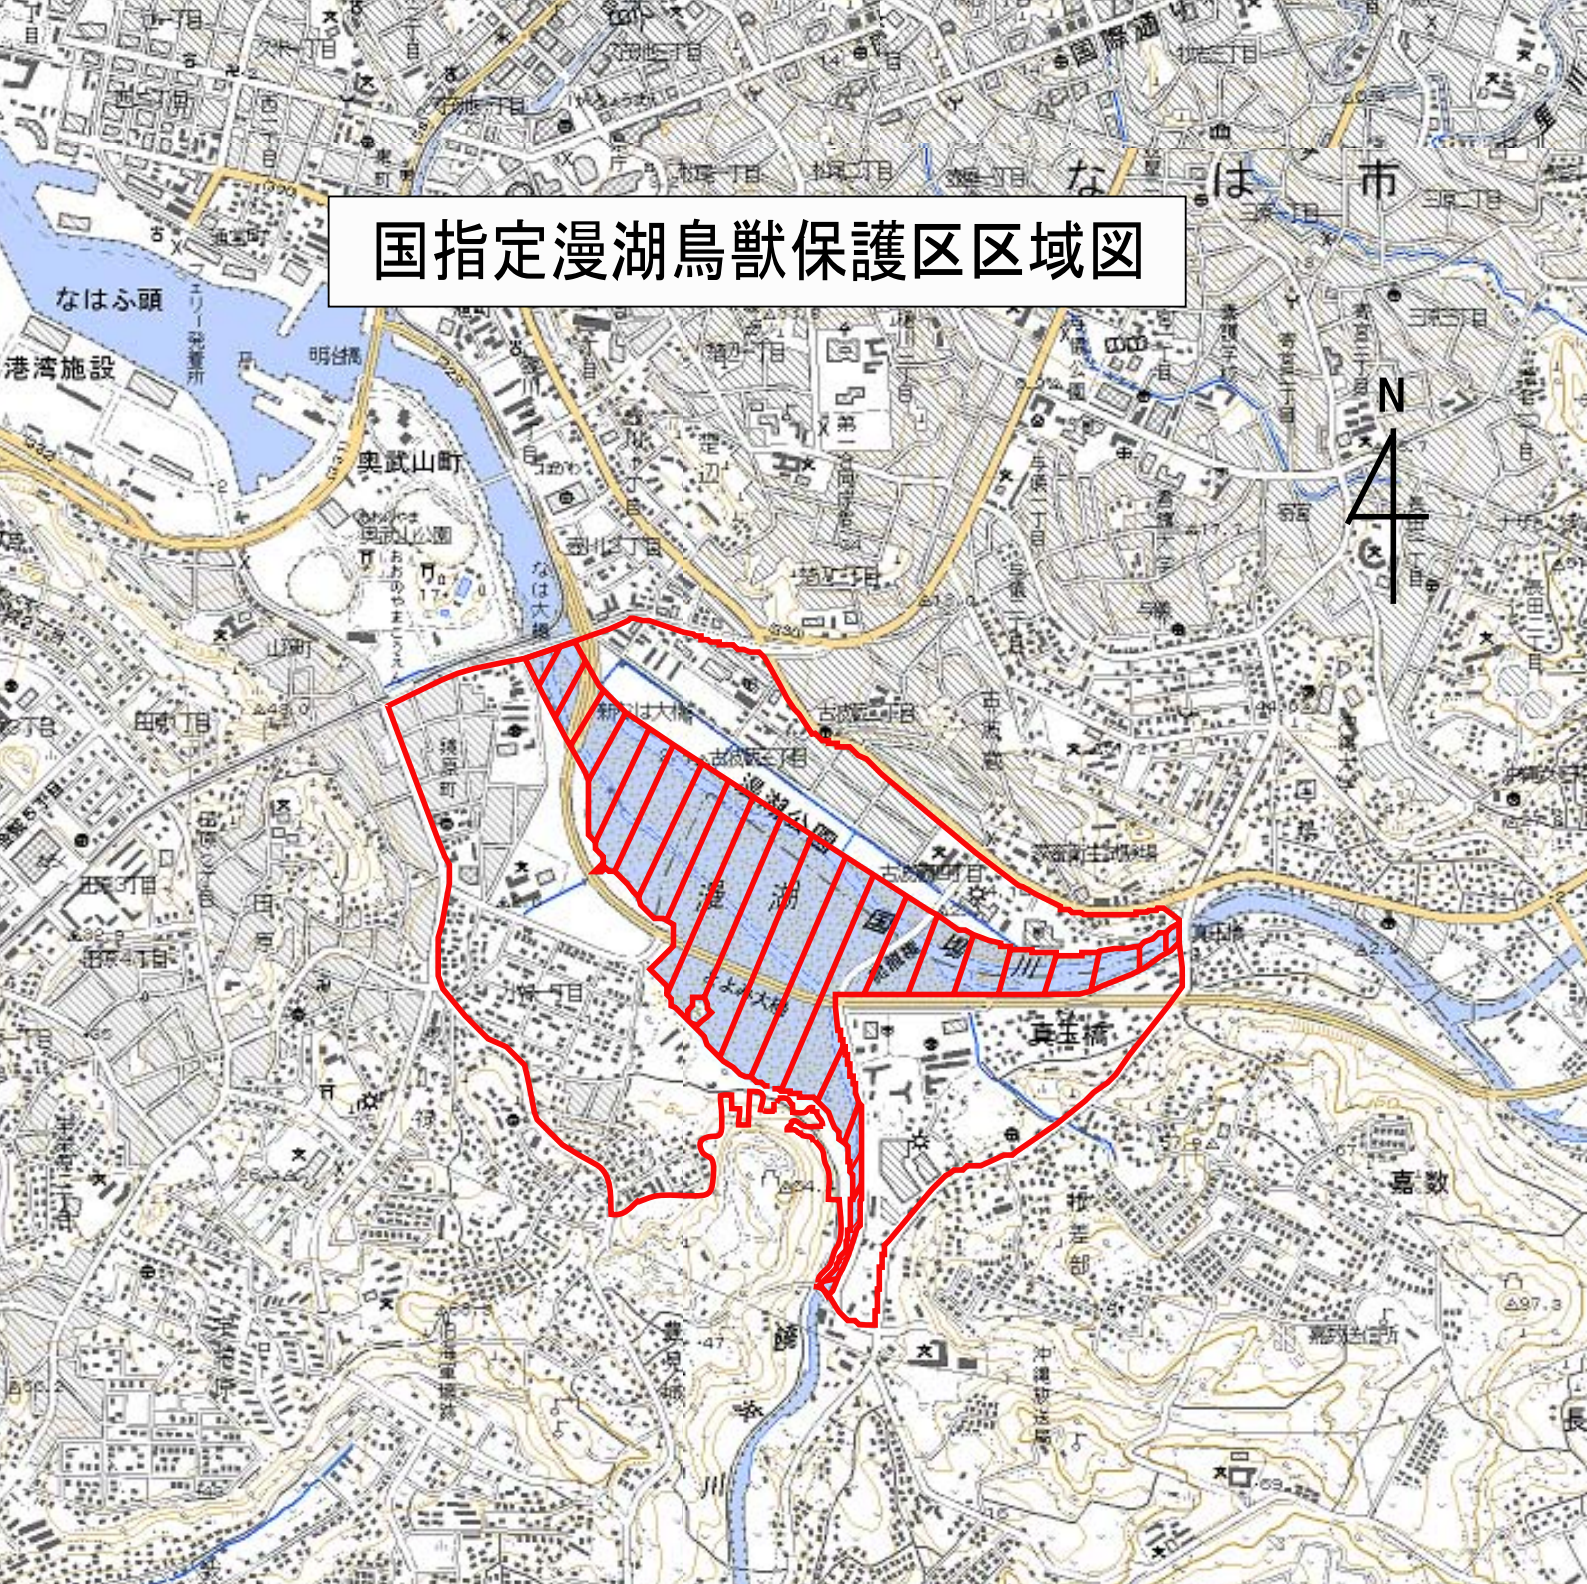

国指定漫湖鳥獣保護区区域図

0 2km

凡 例	
	鳥獣保護区
	特別保護地区