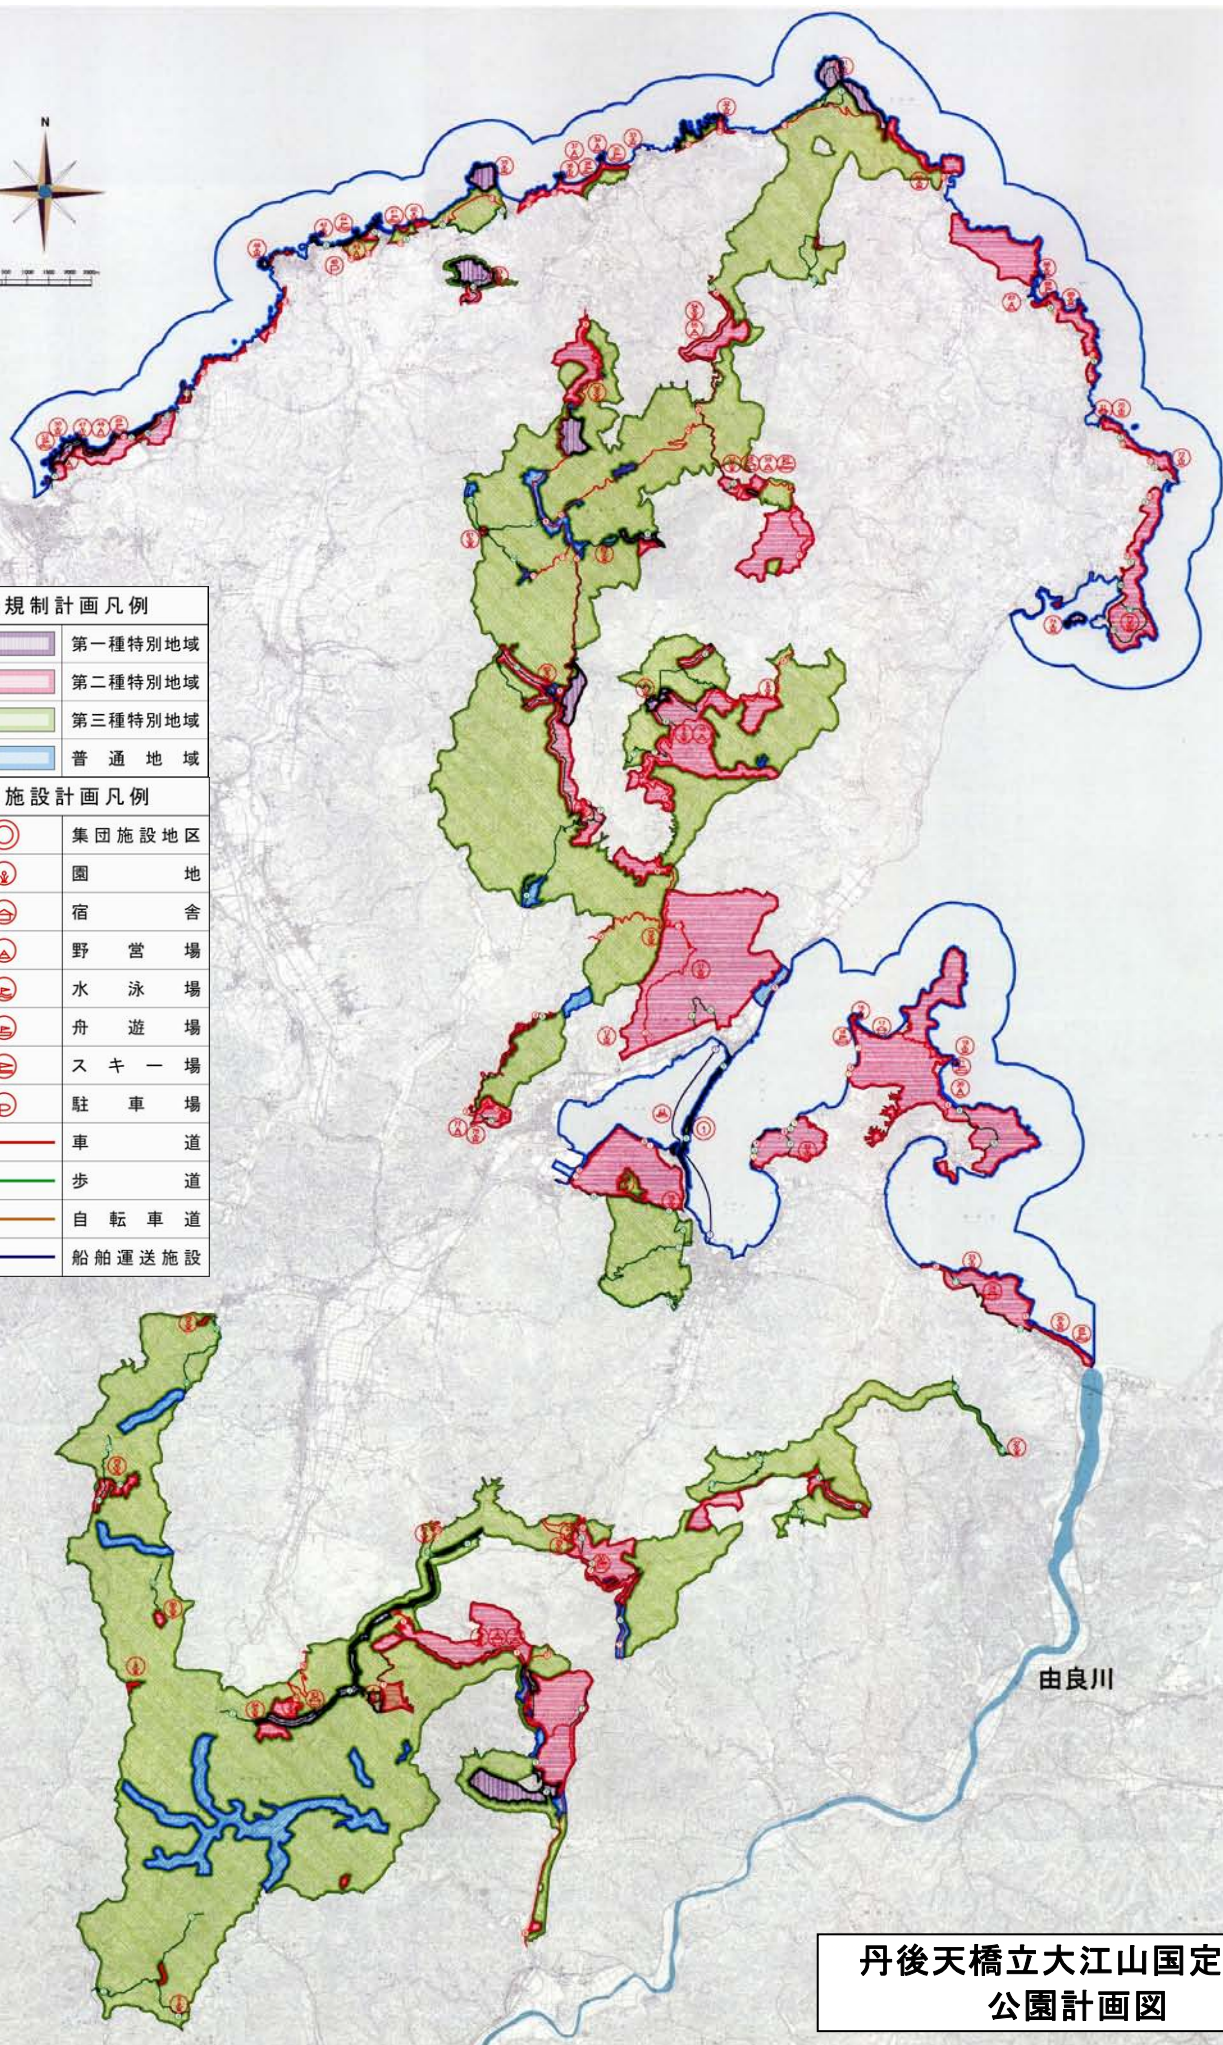

規制計画凡例	
	第一種特別地域
	第二種特別地域
	第三種特別地域
	普通地域
施設計画凡例	
	集団施設地区
	園地
	宿舎
	野営場
	水泳場
	舟遊場
	スキー場
	駐車場
	車道
	歩道
	自転車道
	船舶運送施設

由良川

丹後天橋立大江山国定公園
公園計画図