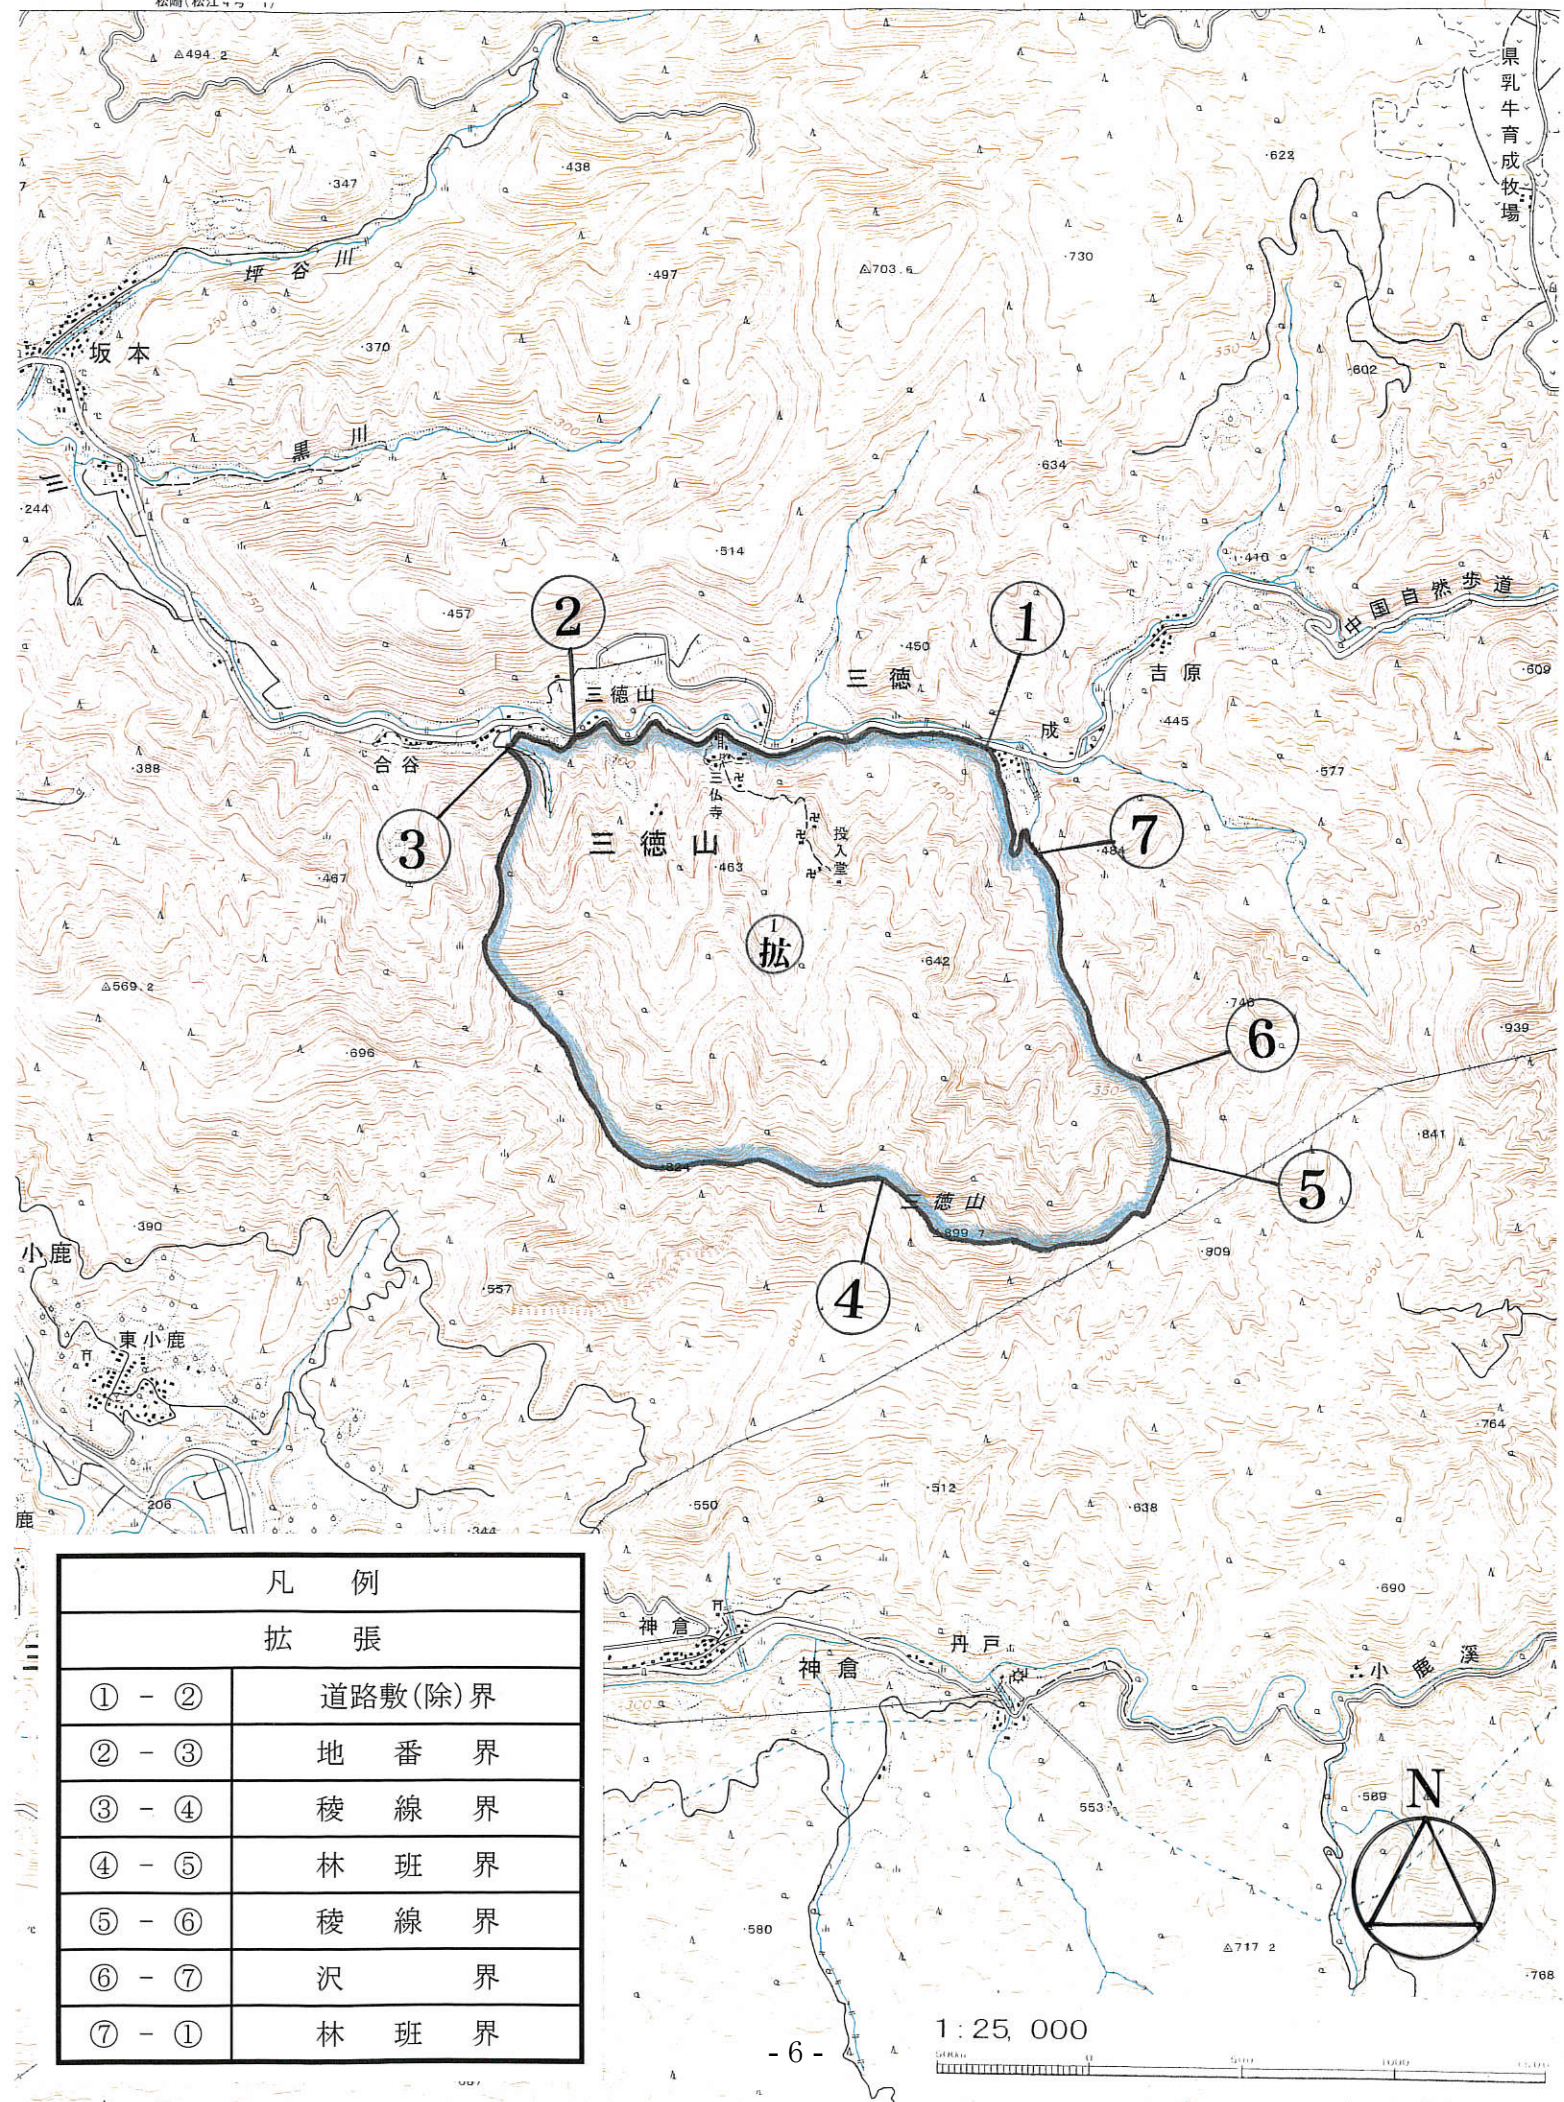

大山隠岐国立公園(大山蒜山地域) 区域変更図

松崎(松江) 17

凡 例	
拡 張	
① - ②	道路敷(除)界
② - ③	地 番 界
③ - ④	稜 線 界
④ - ⑤	林 班 界
⑤ - ⑥	稜 線 界
⑥ - ⑦	沢 界
⑦ - ①	林 班 界

1 : 25,000