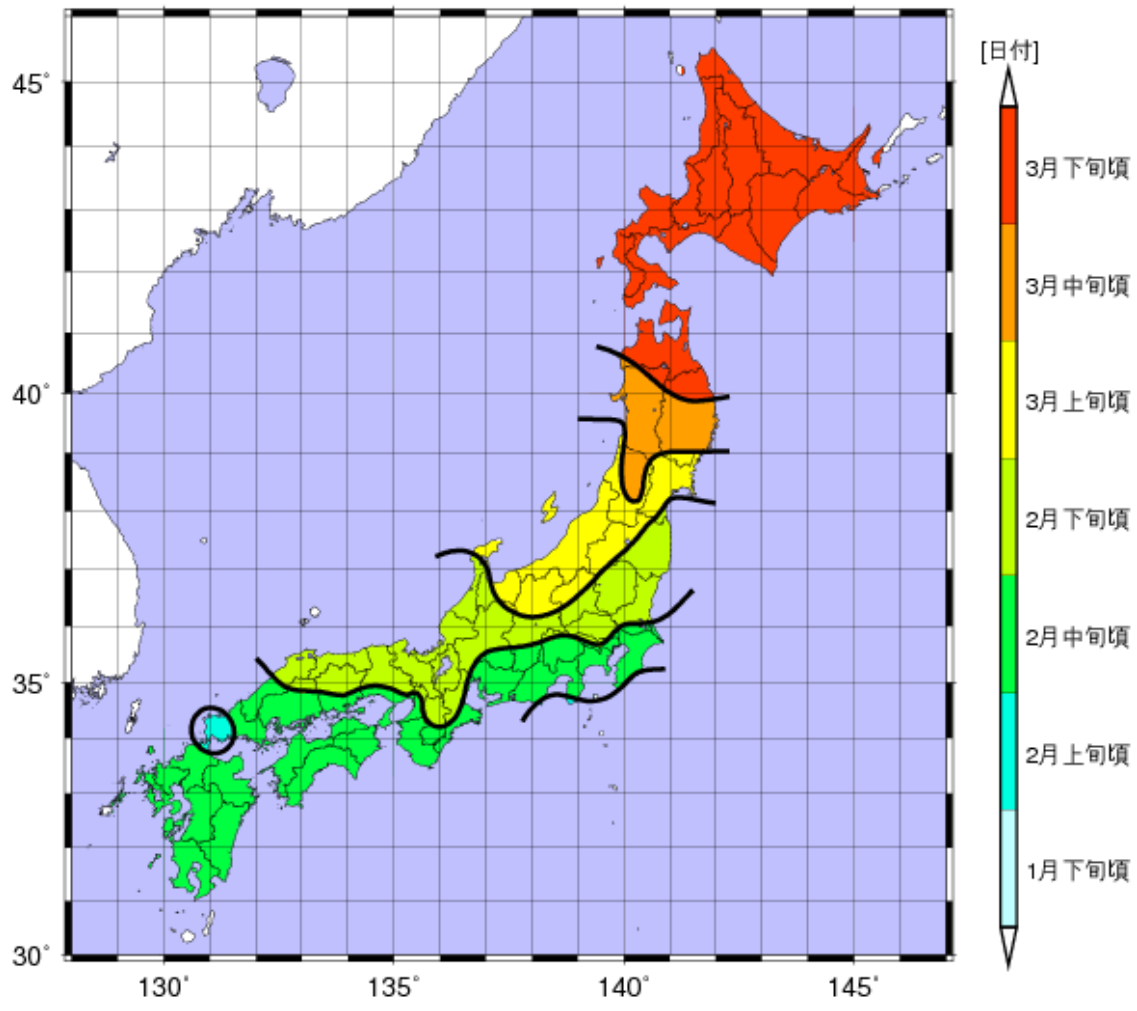

# 平成 25 年スギ花粉飛散開始時期予測 (第 2 報)

〈飛散開始日 平成 25 年予測〉

(参考) 飛散開始日：平成 24 年実測

平成 15 年から 24 年までの 10 年平均