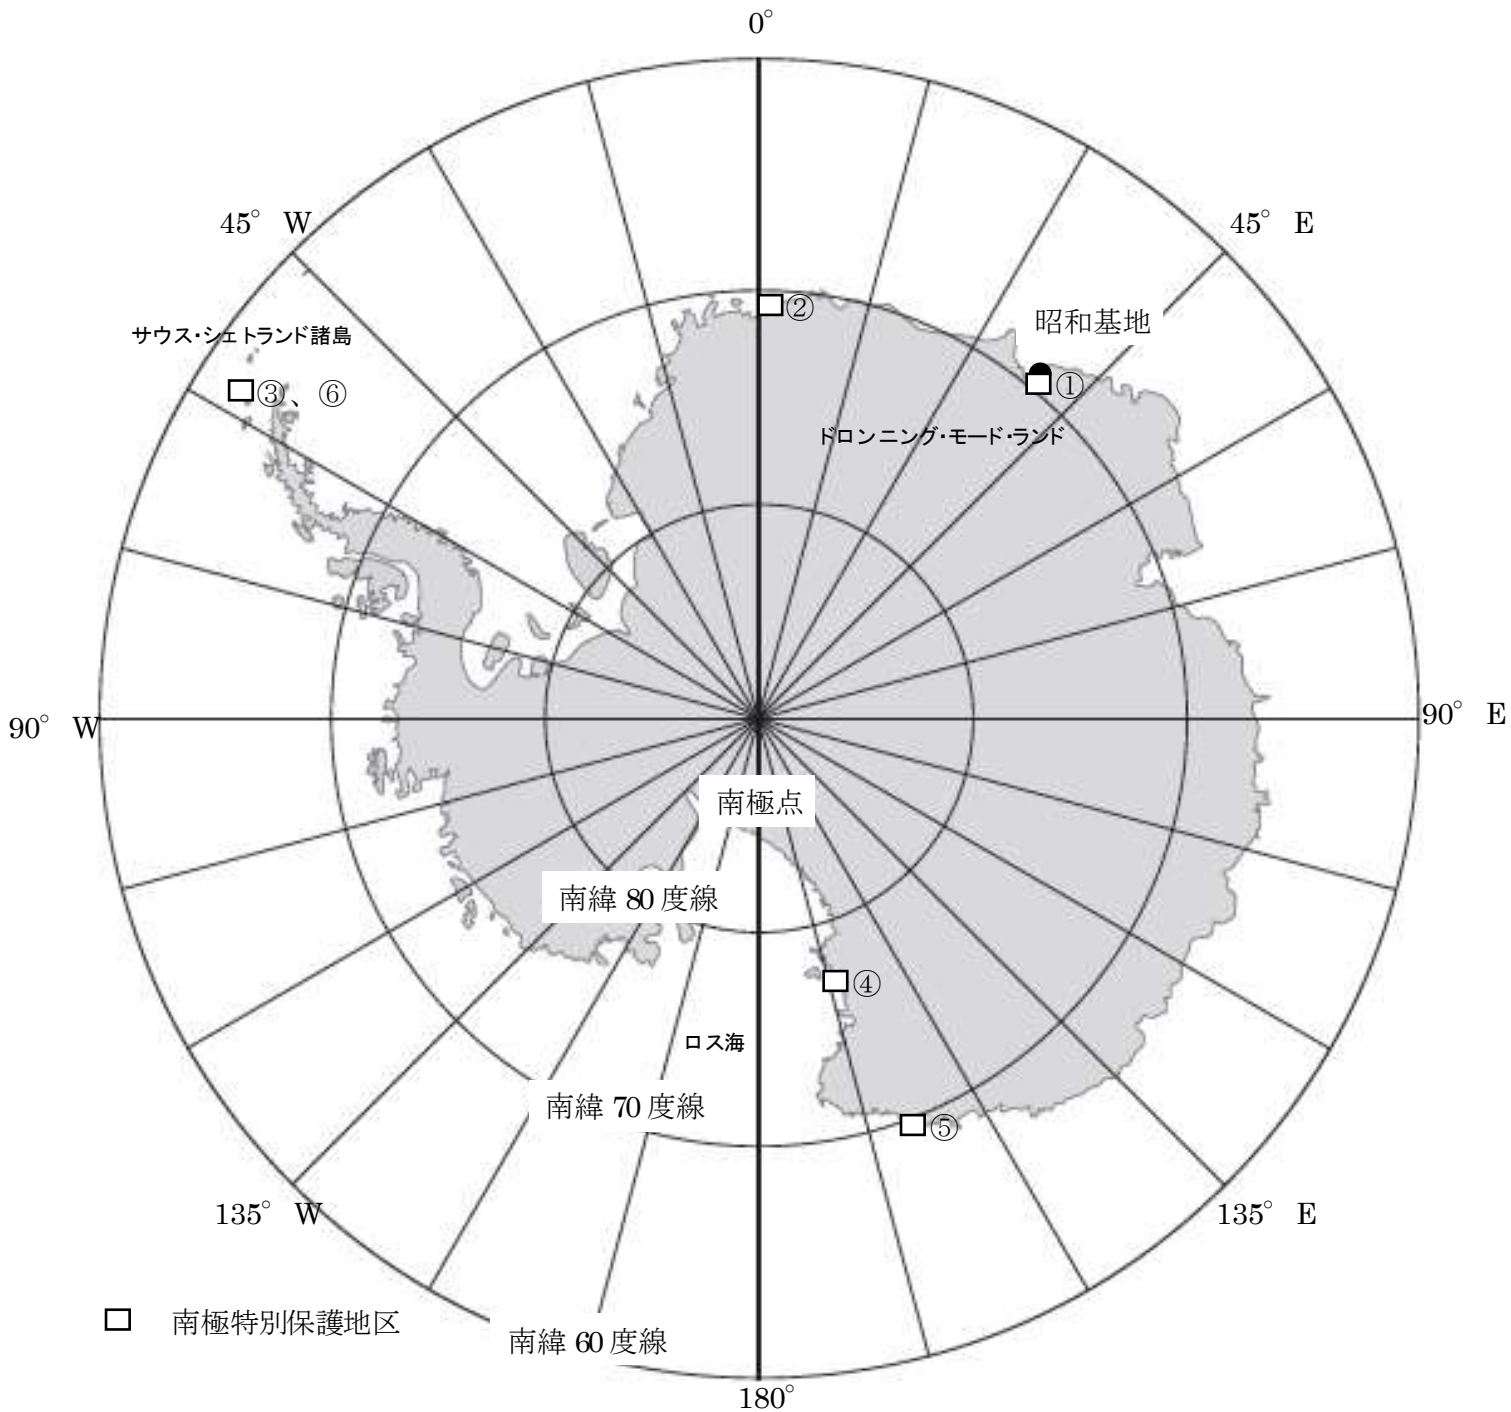

## 各南極特別保護地区位置図

## ●南極特別保護地区

- ① 第 41 南極特別保護地区(リュツォ・ホルム湾のラングホブデの雪鳥沢)
- ② 第 42 南極特別保護地区(スヴァルトハマレン)
- ③ 第 51 南極特別保護地区(サウス・シェトランド諸島のキング・ジョージ島のライオンズ・ランプ)
- ④ 第 54 南極特別保護地区(ヴィクトリア・ランドのジオロジー岬のポタニー湾)
- ⑤ 第 61 南極特別保護地区(ロス海のテラ・ノヴァ湾)
- ⑥ 第 71 南極特別保護地区(キング・ジョージ島のバートン半島)