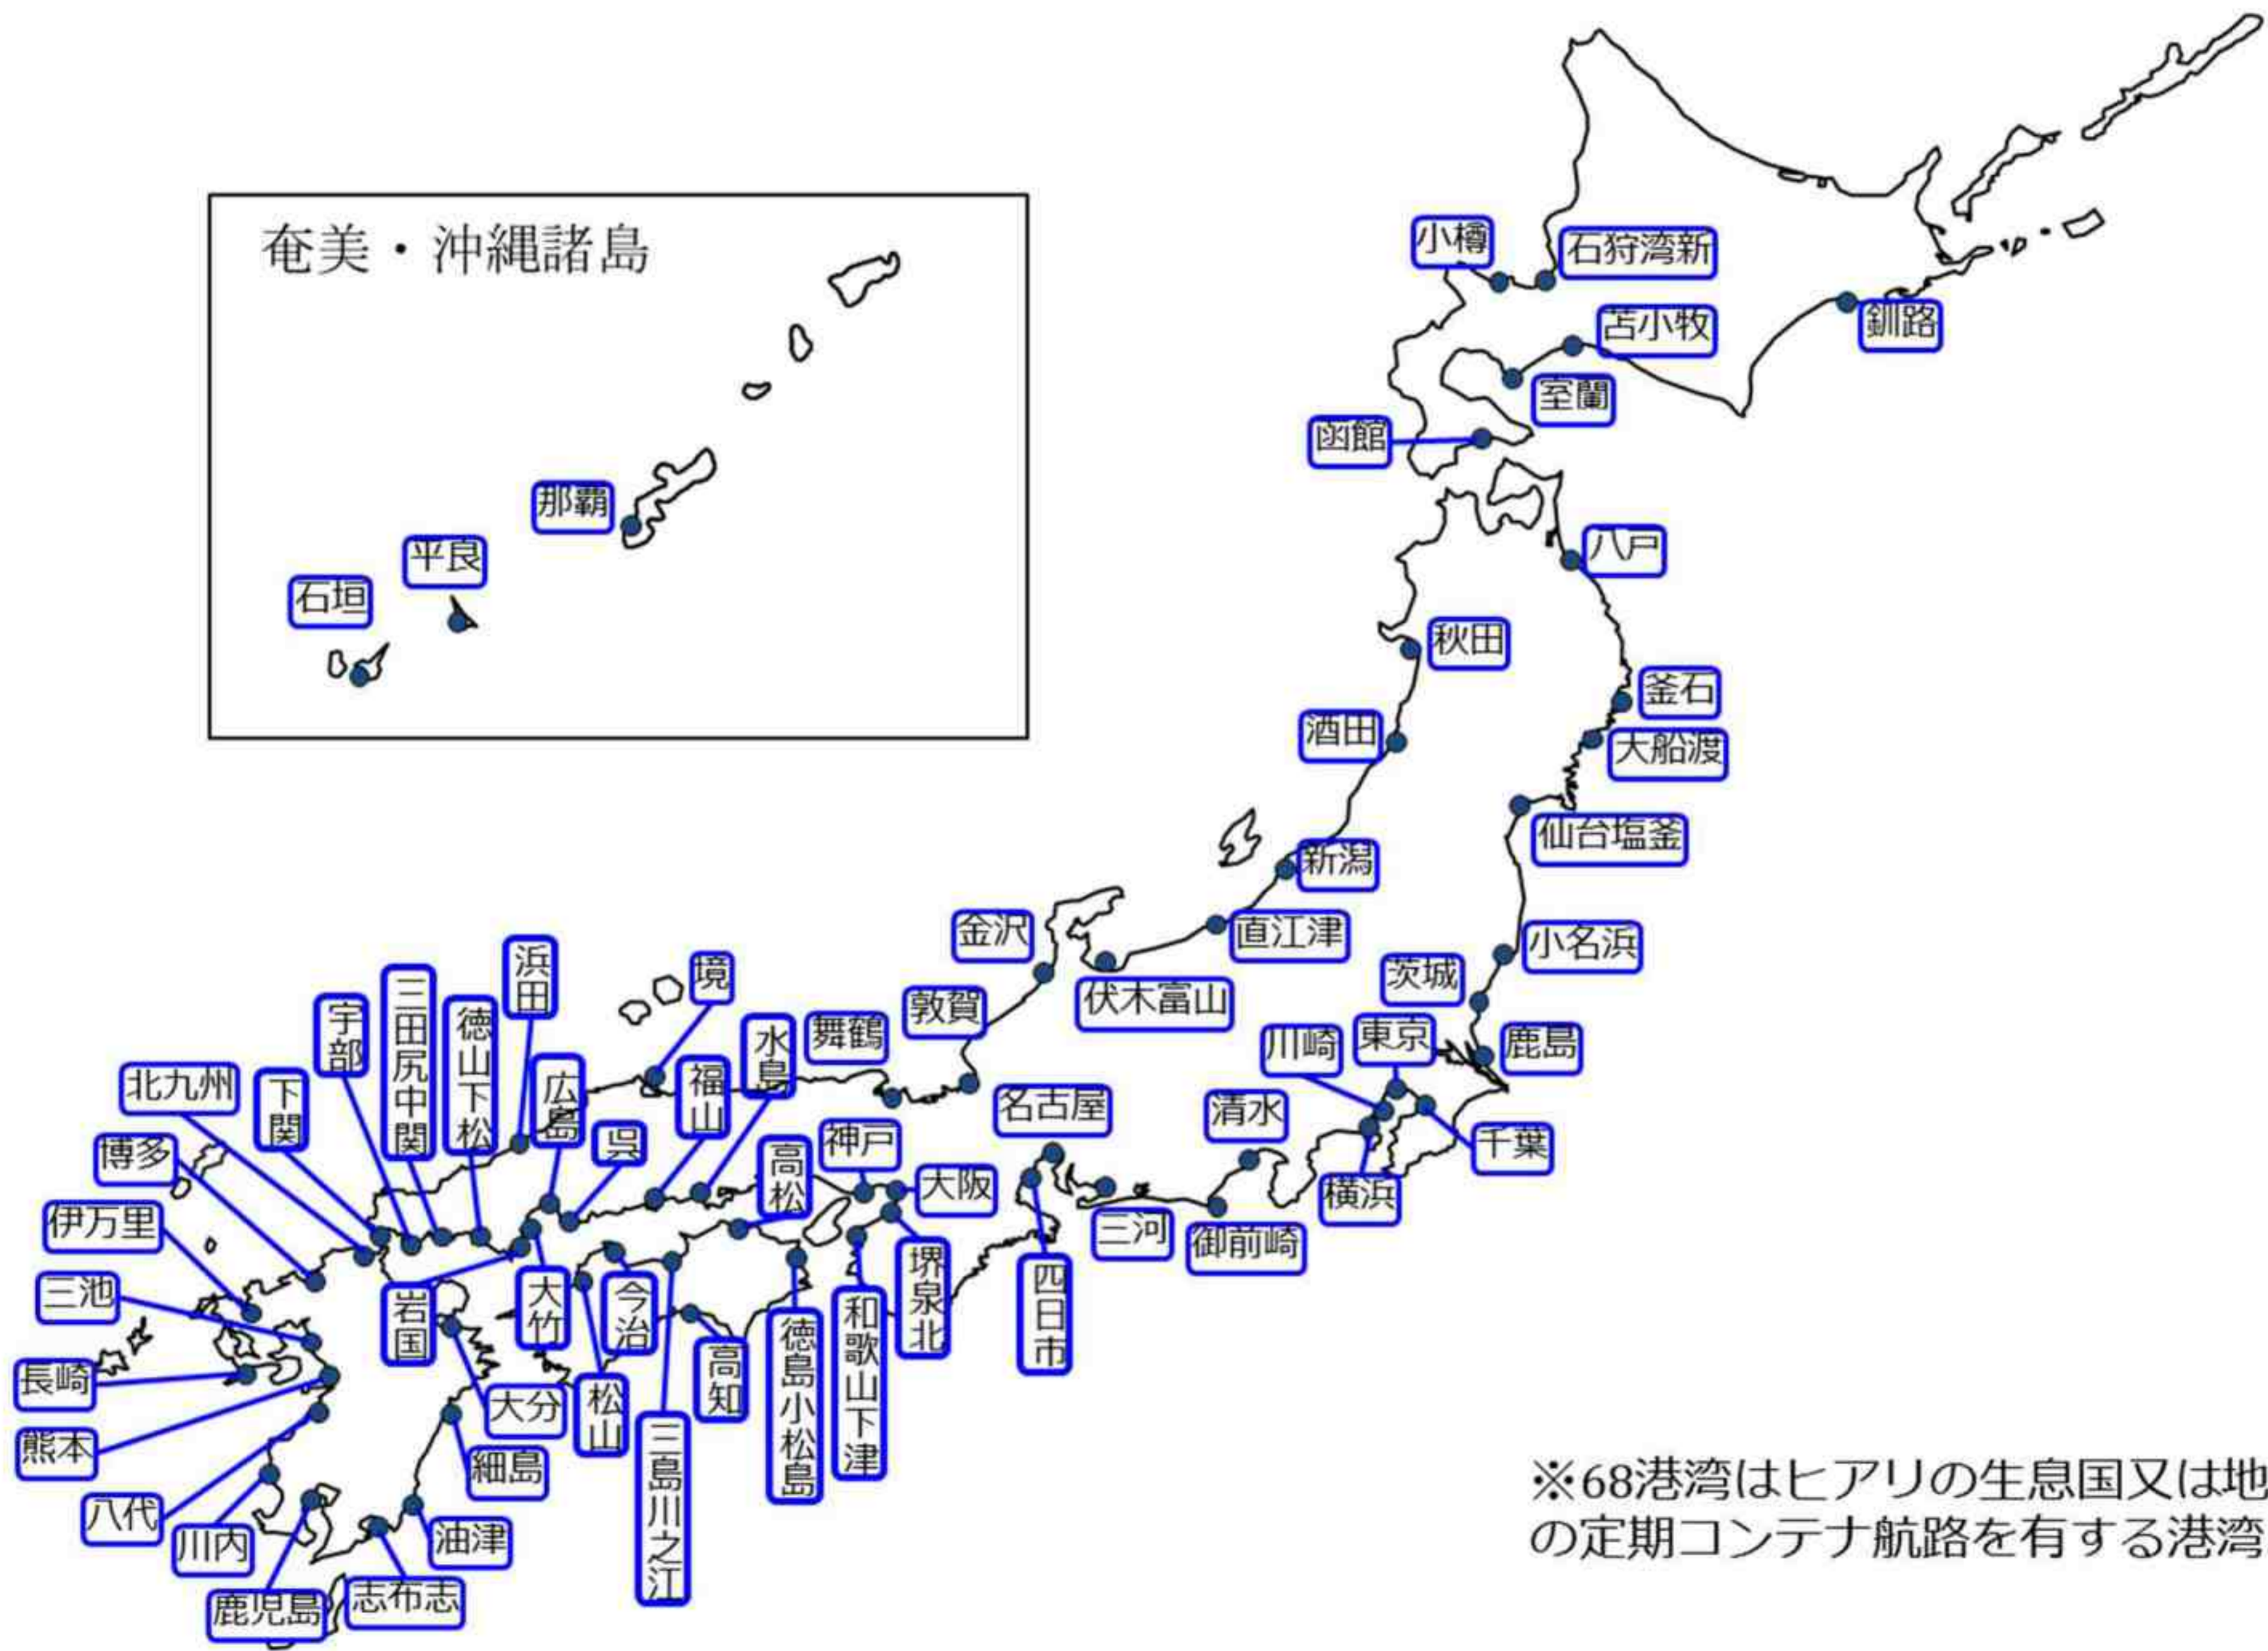

# ○対象港湾位置図

※68港湾はヒアリの生息国又は地域からの定期コンテナ航路を有する港湾。