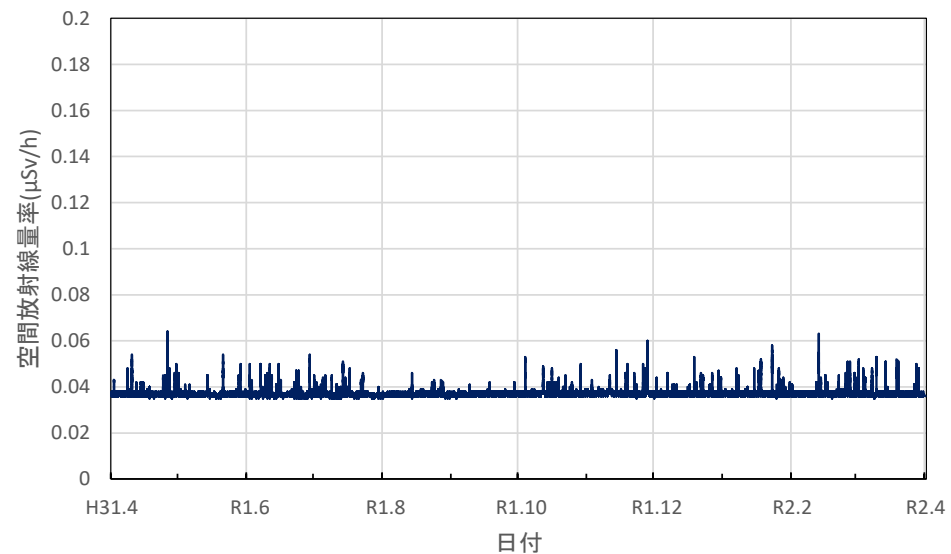

静岡県下田市 下田総合庁舎の空間放射線量率(10分値使用)