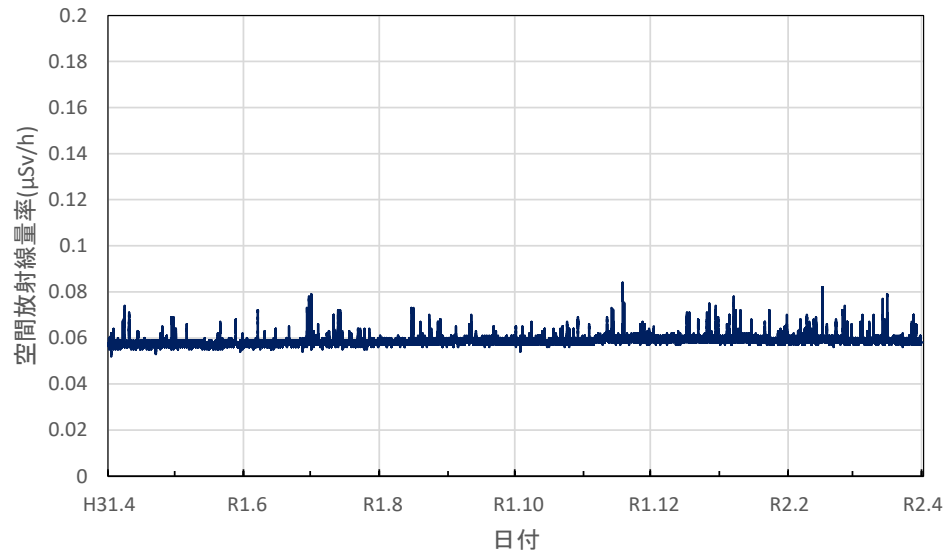

滋賀県草津市 県草津保健所(南部合同庁舎)の空間放射線量率(10分値使用)

滋賀県長浜市 県木之本合同庁舎の空間放射線量率(10分値使用)

滋賀県高島市 南部消防署の空間放射線量率(10分値使用)

滋賀県大津市 大津北消防署の空間放射線量率(10分値使用)

滋賀県甲賀市 県甲賀保健所(甲賀合同庁舎)の空間放射線量率(10分値使用)

滋賀県東近江市 県東近江保健所の空間放射線量率(10分値使用)

滋賀県彦根市 県彦根保健所の空間放射線量率(10分値使用)