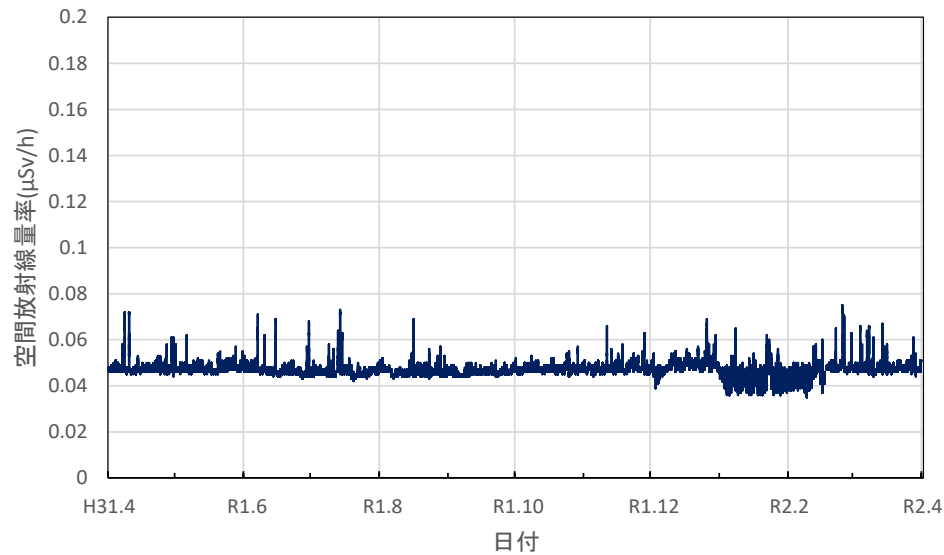

岡山県新見市 備中県民局新見地域事務所の空間放射線量率(10分値使用)

岡山県岡山市 県環境保健センターの空間放射線量率(10分値使用)