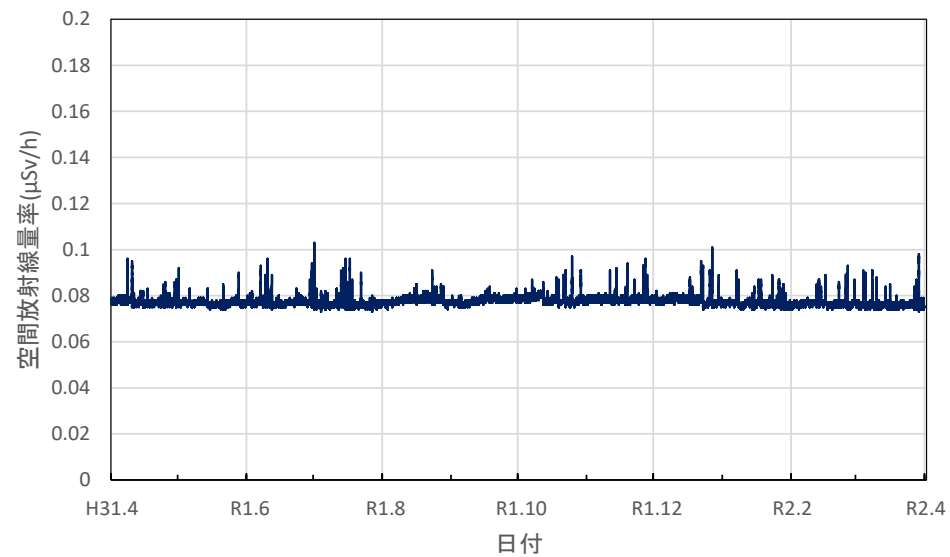

静岡県熱海市 熱海総合庁舎の空間放射線量率(10分値使用)

静岡県伊豆市 沼津土木事務所修善寺支所の空間放射線量率(10分値使用)

静岡県下田市 下田総合庁舎の空間放射線量率(10分値使用)

静岡県静岡市 県工業技術研究所の空間放射線量率(10分値使用)

愛知県名古屋市 環境調査センターの空間放射線量率(10分値使用)

愛知県豊橋市 環境調査センター東三河支所の空間放射線量率(10分値使用)

愛知県岡崎市 西三河県民事務所の空間放射線量率(10分値使用)

愛知県一宮市 木曾川消防署大気測定局の空間放射線量率(10分値使用)

愛知県設楽町 新城設楽建設事務所設楽支所の空間放射線量率(10分値使用)

三重県四日市市 県保健環境研究所の空間放射線量率(10分値使用)

三重県伊賀市 伊賀庁舎の空間放射線量率(10分値使用)

三重県伊勢市 伊勢庁舎の空間放射線量率(10分値使用)

三重県尾鷲市 広域防災拠点施設の空間放射線量率(10分値使用)

滋賀県大津市 県衛生科学センターの空間放射線量率(10分値使用)