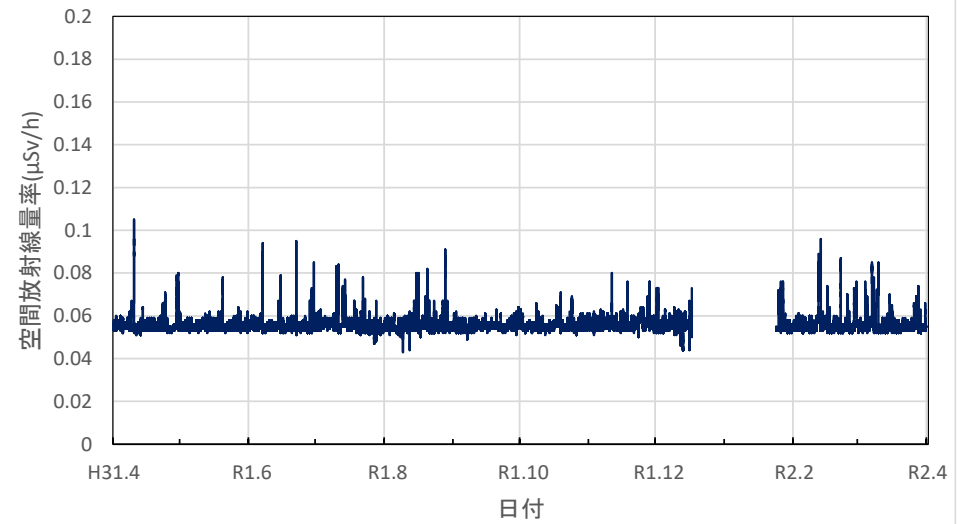

広島県東広島市 西部東厚生環境事務所の空間放射線量率(10分値使用)

広島県尾道市 東部厚生環境事務所の空間放射線量率(10分値使用)

広島県三次市 北部厚生環境事務所の空間放射線量率(10分値使用)

山口県山口市 県環境保健センター大歳庁舎の空間放射線量率(10分値使用)

山口県岩国市 岩国健康福祉センターの空間放射線量率(10分値使用)

山口県萩市 萩総合庁舎の空間放射線量率(10分値使用)

山口県下関市 西部高等産業技術学校の空間放射線量率(10分値使用)

山口県周防大島町 農林総合技術センター柑きつ振興センターの空間放射線量率(10分値使用)

徳島県徳島市 徳島保健所の空間放射線量率(10分値使用)

徳島県鳴門市 鳴門合同庁舎の空間放射線量率(10分値使用)

徳島県美波町 南部総合県民局美波庁舎の空間放射線量率(10分値使用)

徳島県三好市 池田総合体育館の空間放射線量率(10分値使用)

香川県高松市 県環境保健研究センターの空間放射線量率(10分値使用)

香川県さぬき市 東讃保健福祉事務所の空間放射線量率(10分値使用)