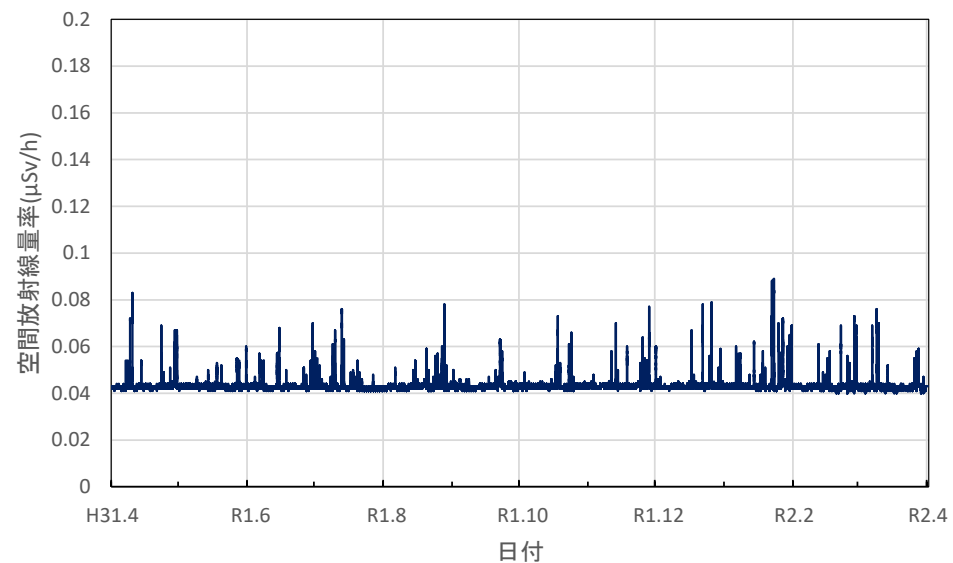

長崎県壱岐市 県壱岐保健所の空間放射線量率(10分値使用)

長崎県平戸市 県県北保健所の空間放射線量率(10分値使用)