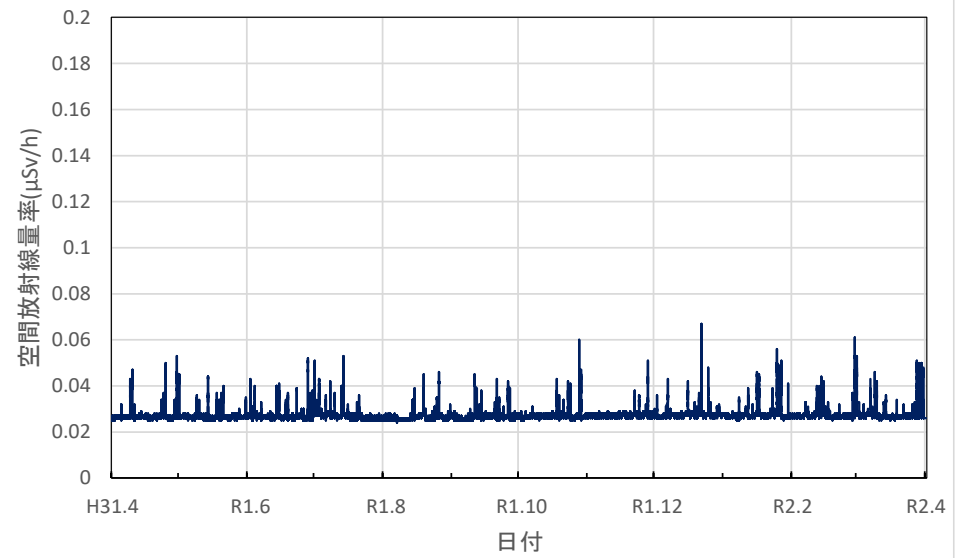

宮崎県宮崎市 県衛生環境研究所の空間放射線量率(10分値使用)