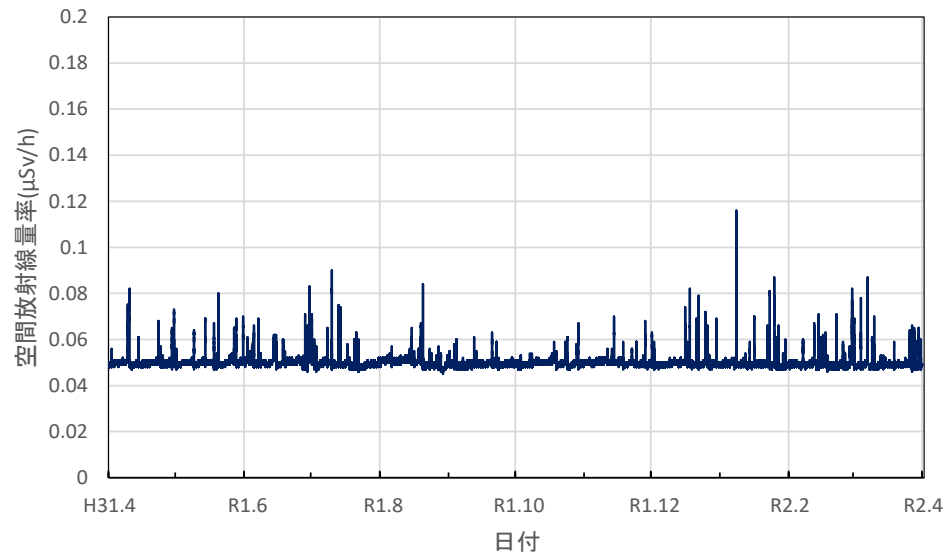

大分県佐伯市 佐伯豊南高等学校の空間放射線量率(10分値使用)

熊本県天草市 県天草保健所の空間放射線量率(10分値使用)