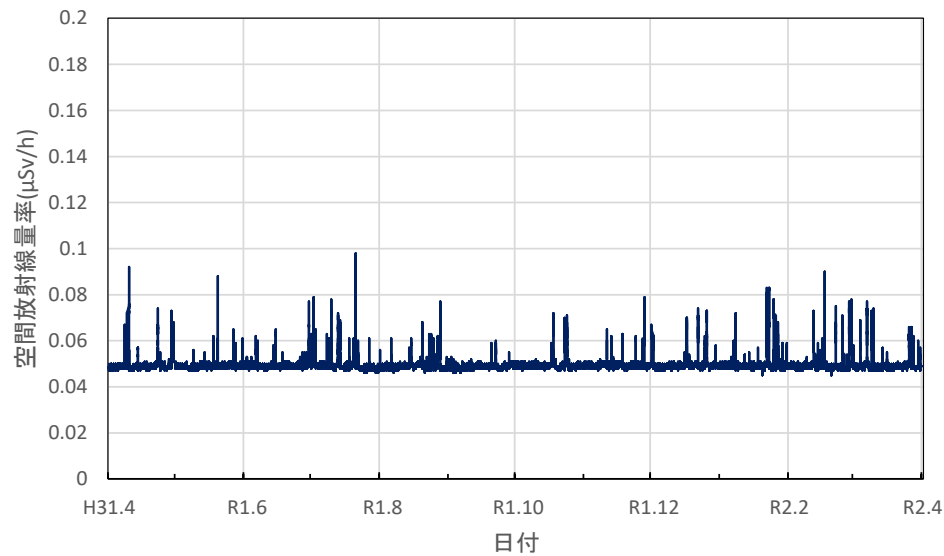

福岡県糸島市 糸島総合庁舎の空間放射線量率(10分値使用)

福岡県久留米市 久留米総合庁舎の空間放射線量率(10分値使用)

福岡県飯塚市 飯塚総合庁舎の空間放射線量率(10分値使用)

福岡県北九州市 八幡総合庁舎の空間放射線量率(10分値使用)

福岡県行橋市 行橋総合庁舎の空間放射線量率(10分値使用)

佐賀県佐賀市 県環境センターの空間放射線量率(10分値使用)

佐賀県唐津市 玉島小学校の空間放射線量率(10分値使用)