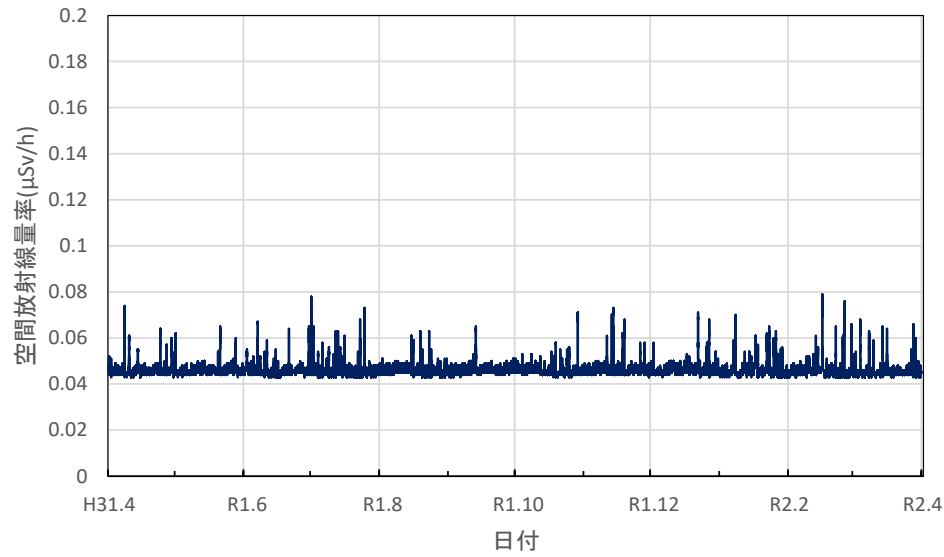

兵庫県洲本市 洲本総合庁舎の空間放射線量率(10分値使用)

兵庫県神戸市 県立工業技術センターの空間放射線量率(10分値使用)

奈良県大和高田市 県高田土木事務所の空間放射線量率(10分値使用)

奈良県宇陀市 県宇陀川浄化センターの空間放射線量率(10分値使用)

奈良県下市町 県吉野保健所の空間放射線量率(10分値使用)

奈良県奈良市 奈良土木事務所の空間放射線量率(10分値使用)

和歌山県和歌山市 県環境衛生研究センターの空間放射線量率(10分値使用)

和歌山県橋本市 伊都総合庁舎の空間放射線量率(10分値使用)

和歌山県田辺市 西牟婁総合庁舎の空間放射線量率(10分値使用)

和歌山県新宮市 東牟婁総合庁舎の空間放射線量率(10分値使用)

鳥取県湯梨浜町 県衛生環境研究所の空間放射線量率(10分値使用)

鳥取県琴浦町 きらりタウン赤碕の空間放射線量率(10分値使用)

鳥取県南部町 南部町法勝寺庁舎の空間放射線量率(10分値使用)

鳥取県日野町 日野振興センターの空間放射線量率(10分値使用)