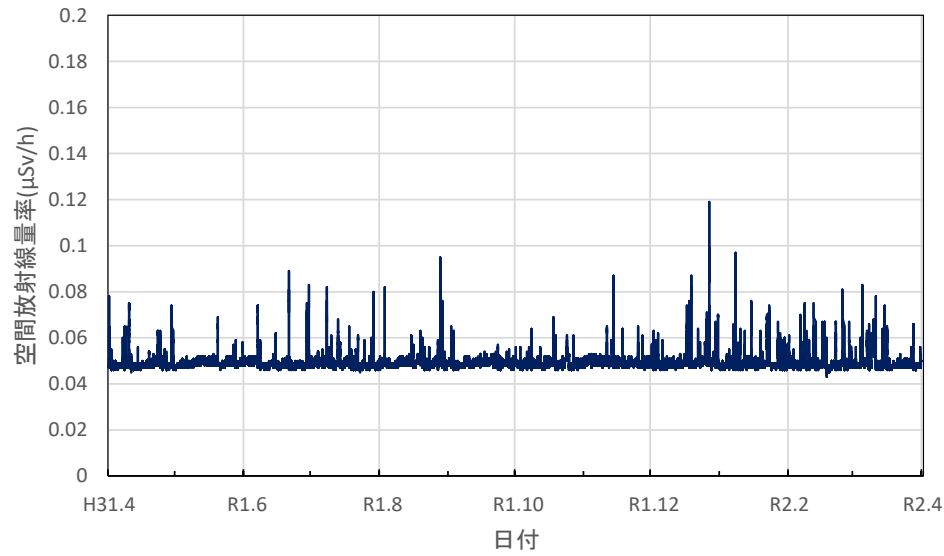

鳥取県大山町 大山町役場大山支所の空間放射線量率(10分値使用)

鳥取県鳥取市 鳥取県庁の空間放射線量率(10分値使用)

島根県大田市 大田高校の空間放射線量率(10分値使用)

島根県江津市 江津市分庁舎の空間放射線量率(10分値使用)

島根県浜田市 浜田合同庁舎の空間放射線量率(10分値使用)

島根県邑南町 邑南町役場の空間放射線量率(10分値使用)

島根県奥出雲町 県仁多土木事業所の空間放射線量率(10分値使用)