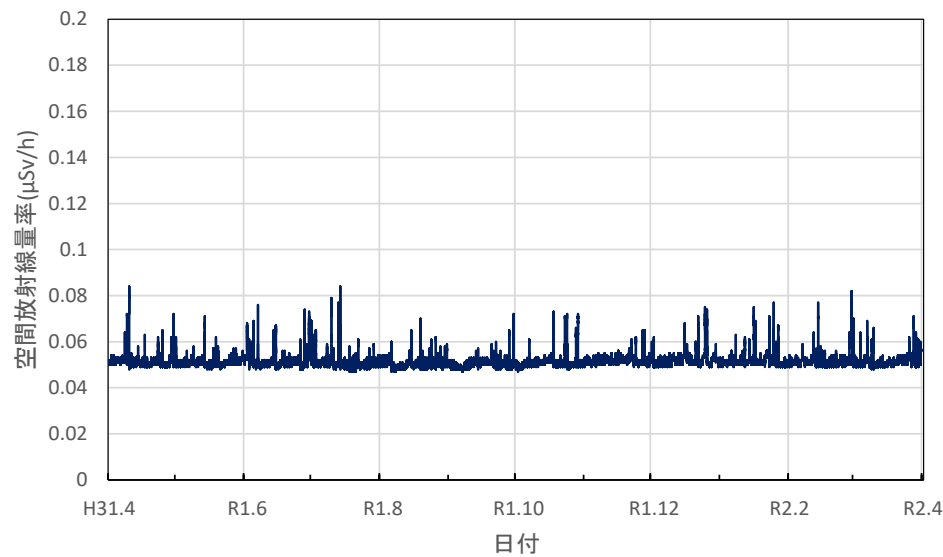

宮崎県都城市 都城保健所の空間放射線量率(10分値使用)

宮崎県延岡市 延岡保健所の空間放射線量率(10分値使用)