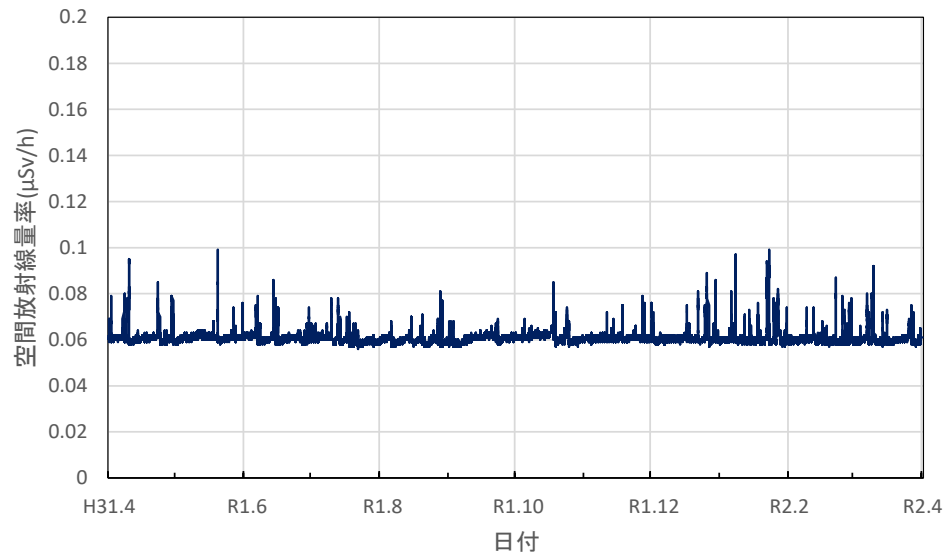

福岡県糸島市 糸島総合庁舎の空間放射線量率(10分値使用)

福岡県久留米市 久留米総合庁舎の空間放射線量率(10分値使用)

福岡県飯塚市 飯塚総合庁舎の空間放射線量率(10分値使用)

福岡県北九州市 八幡総合庁舎の空間放射線量率(10分値使用)

福岡県行橋市 行橋総合庁舎の空間放射線量率(10分値使用)

佐賀県佐賀市 県環境センターの空間放射線量率(10分値使用)

佐賀県唐津市 玉島小学校の空間放射線量率(10分値使用)