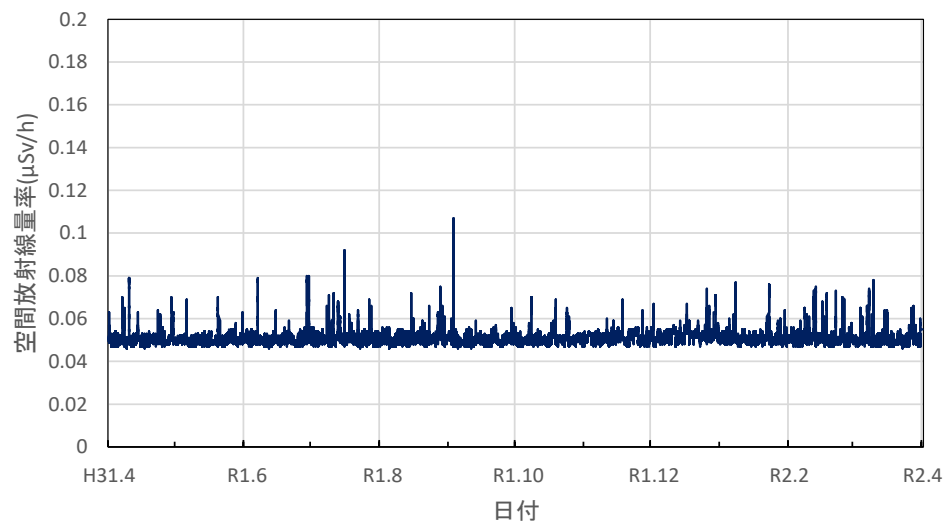

岡山県新見市 備中県民局新見地域事務所の空間放射線量率(10分値使用)