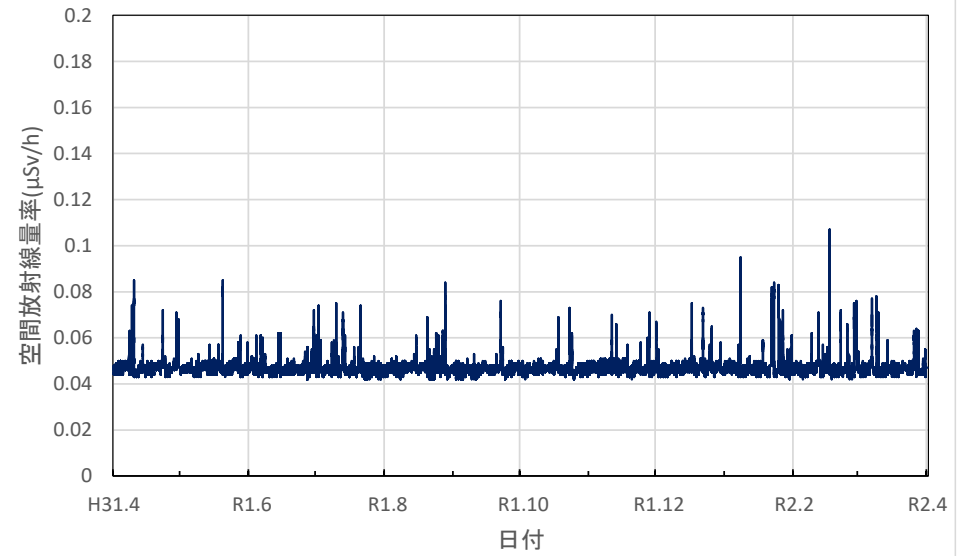

佐賀県多久市 産業技術学院の空間放射線量率(10分値使用)