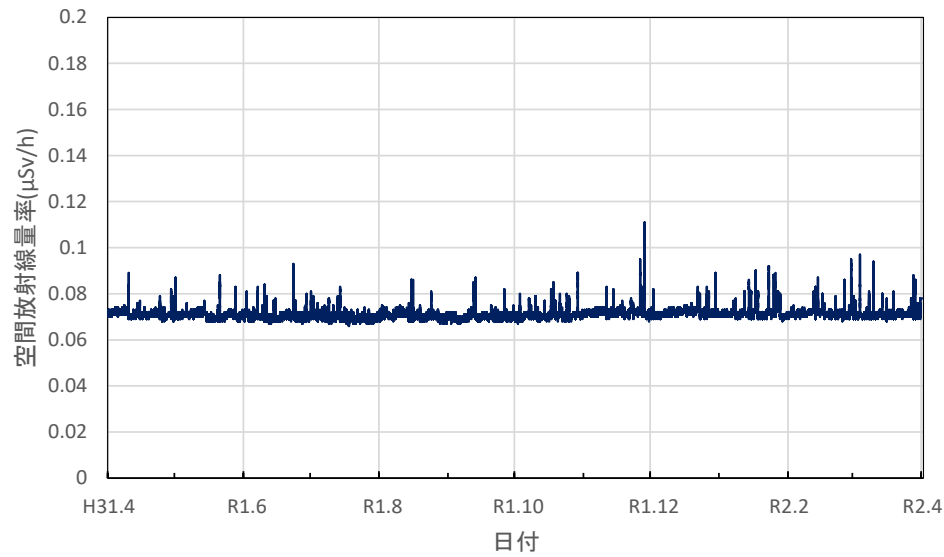

兵庫県洲本市 洲本総合庁舎の空間放射線量率(10分値使用)

兵庫県神戸市 県立工業技術センターの空間放射線量率(10分値使用)

奈良県大和高田市 県高田土木事務所の空間放射線量率(10分値使用)

奈良県宇陀市 県宇陀川浄化センターの空間放射線量率(10分値使用)

奈良県下市町 県吉野保健所の空間放射線量率(10分値使用)

奈良県奈良市 奈良土木事務所の空間放射線量率(10分値使用)

和歌山県和歌山市 県環境衛生研究センターの空間放射線量率(10分値使用)

和歌山県橋本市 伊都総合庁舎の空間放射線量率(10分値使用)

和歌山県田辺市 西牟婁総合庁舎の空間放射線量率(10分値使用)

和歌山県新宮市 東牟婁総合庁舎の空間放射線量率(10分値使用)

鳥取県湯梨浜町 県衛生環境研究所の空間放射線量率(10分値使用)

鳥取県琴浦町 きらりタウン赤碕の空間放射線量率(10分値使用)

鳥取県南部町 南部町法勝寺庁舎の空間放射線量率(10分値使用)

鳥取県日野町 日野振興センターの空間放射線量率(10分値使用)