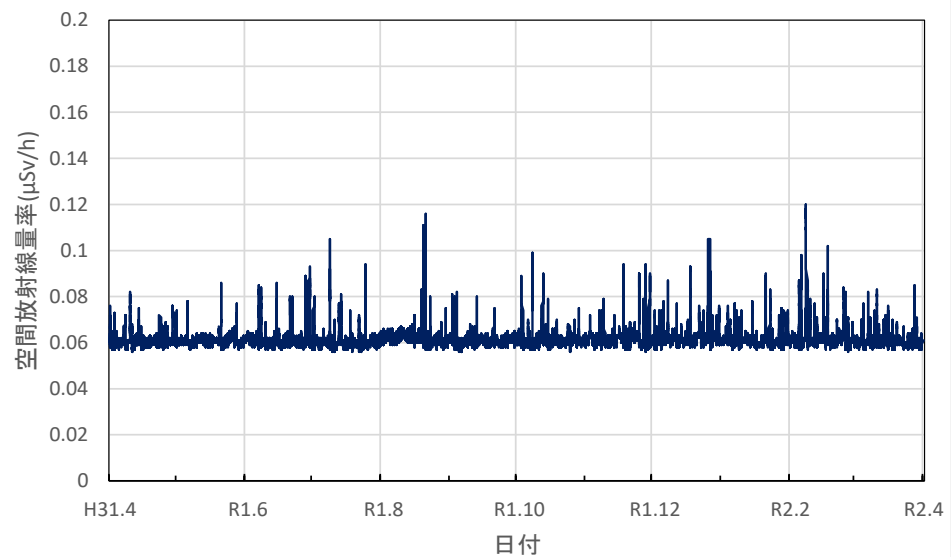

滋賀県長浜市 県長浜保健所(湖北合同庁舎)の空間放射線量率(10分値使用)

京都府京都市 保健環境研究所(高さ16.9m)の空間放射線量率(10分値使用)

京都府宮津市 宮津総合庁舎の空間放射線量率(10分値使用)

京都府舞鶴市 中丹東保健所の空間放射線量率(10分値使用)

京都府綾部市 綾部総合庁舎の空間放射線量率(10分値使用)

京都府南丹市 南丹土木事務所美山出張所の空間放射線量率(10分値使用)

京都府南丹市 南丹保健所の空間放射線量率(10分値使用)