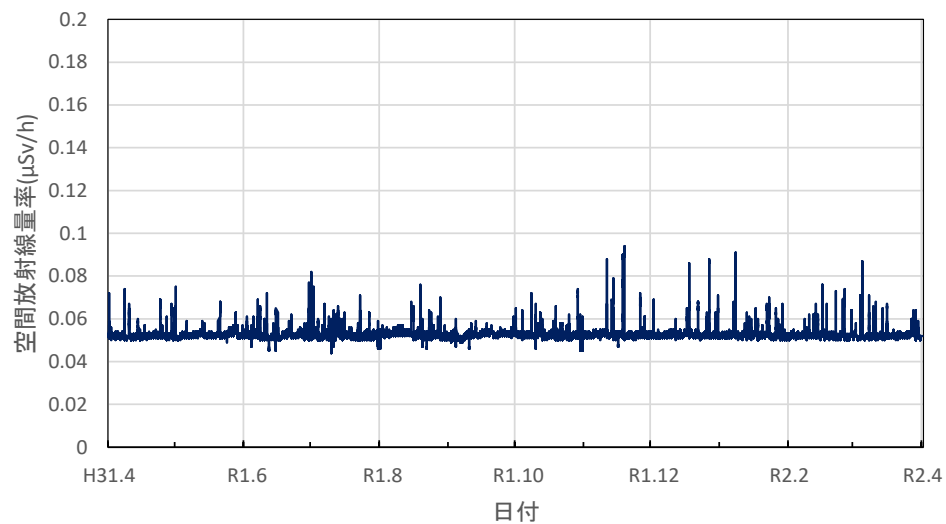

兵庫県洲本市 洲本総合庁舎の空間放射線量率(10分値使用)

兵庫県神戸市 県立工業技術センターの空間放射線量率(10分値使用)

奈良県大和高田市 県高田土木事務所の空間放射線量率(10分値使用)

奈良県宇陀市 県宇陀川浄化センターの空間放射線量率(10分値使用)

奈良県下市町 県吉野保健所の空間放射線量率(10分値使用)

奈良県奈良市 奈良土木事務所の空間放射線量率(10分値使用)

和歌山県和歌山市 県環境衛生研究センターの空間放射線量率(10分値使用)

和歌山県橋本市 伊都総合庁舎の空間放射線量率(10分値使用)

和歌山県田辺市 西牟婁総合庁舎の空間放射線量率(10分値使用)

和歌山県新宮市 東牟婁総合庁舎の空間放射線量率(10分値使用)

鳥取県湯梨浜町 県衛生環境研究所の空間放射線量率(10分値使用)

鳥取県琴浦町 きらりタウン赤碕の空間放射線量率(10分値使用)

鳥取県南部町 南部町法勝寺庁舎の空間放射線量率(10分値使用)

鳥取県日野町 日野振興センターの空間放射線量率(10分値使用)