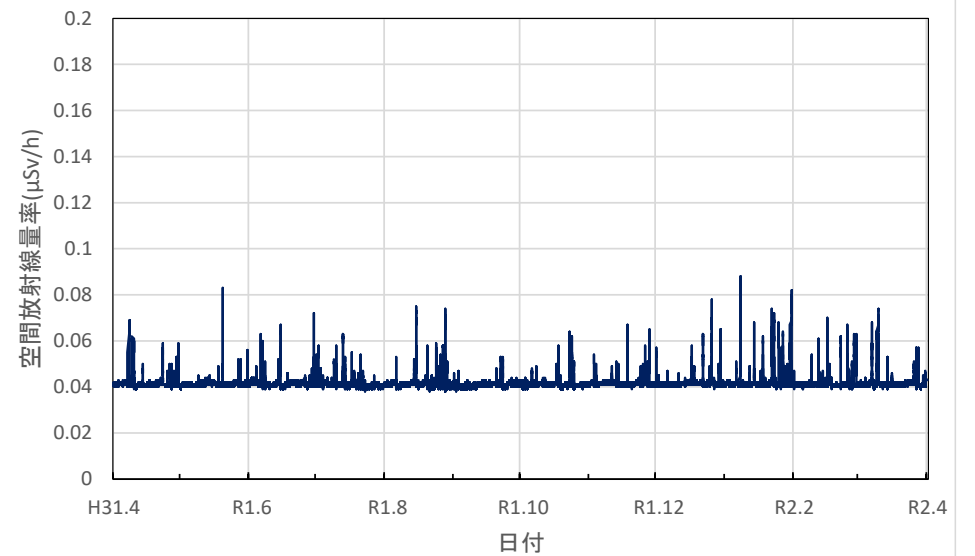

福岡県糸島市 糸島総合庁舎の空間放射線量率(10分値使用)

福岡県久留米市 久留米総合庁舎の空間放射線量率(10分値使用)

福岡県飯塚市 飯塚総合庁舎の空間放射線量率(10分値使用)

福岡県北九州市 八幡総合庁舎の空間放射線量率(10分値使用)

福岡県行橋市 行橋総合庁舎の空間放射線量率(10分値使用)

佐賀県佐賀市 県環境センターの空間放射線量率(10分値使用)

佐賀県唐津市 玉島小学校の空間放射線量率(10分値使用)