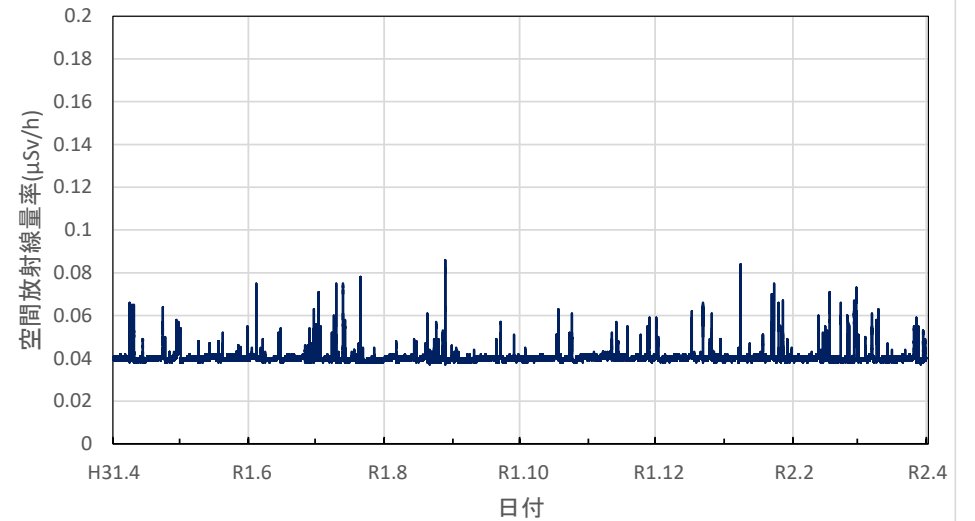

佐賀県鳥栖市 鳥栖総合庁舎の空間放射線量率(10分値使用)

佐賀県多久市 産業技術学院の空間放射線量率(10分値使用)

佐賀県武雄市 武雄総合庁舎の空間放射線量率(10分値使用)

佐賀県嬉野市 県立塩田工業高等学校の空間放射線量率(10分値使用)

長崎県大村市 県環境保健研究センターの空間放射線量率(10分値使用)

長崎県長崎市 県西彼保健所の空間放射線量率(10分値使用)

長崎県島原市 県県南保健所の空間放射線量率(10分値使用)