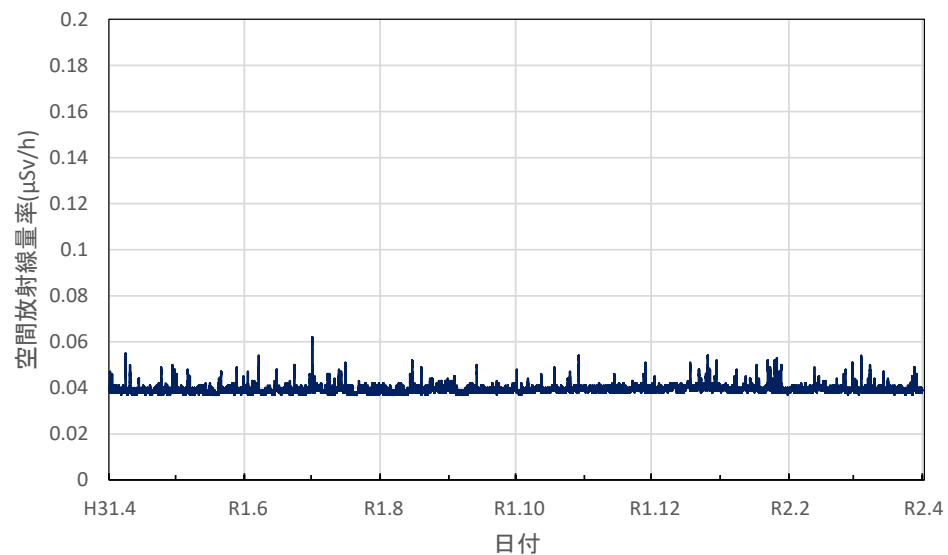

広島県東広島市 西部東厚生環境事務所の空間放射線量率(10分値使用)

広島県尾道市 東部厚生環境事務所の空間放射線量率(10分値使用)

広島県三次市 北部厚生環境事務所の空間放射線量率(10分値使用)

山口県山口市 県環境保健センター大歳庁舎の空間放射線量率(10分値使用)

山口県岩国市 岩国健康福祉センターの空間放射線量率(10分値使用)

山口県萩市 萩総合庁舎の空間放射線量率(10分値使用)

山口県下関市 西部高等産業技術学校の空間放射線量率(10分値使用)

山口県周防大島町 農林総合技術センター柑きつ振興センターの空間放射線量率(10分値使用)

徳島県徳島市 徳島保健所の空間放射線量率(10分値使用)

徳島県鳴門市 鳴門合同庁舎の空間放射線量率(10分値使用)

徳島県美波町 南部総合県民局美波庁舎の空間放射線量率(10分値使用)

徳島県三好市 池田総合体育館の空間放射線量率(10分値使用)

香川県高松市 県環境保健研究センターの空間放射線量率(10分値使用)

香川県さぬき市 東讃保健福祉事務所の空間放射線量率(10分値使用)