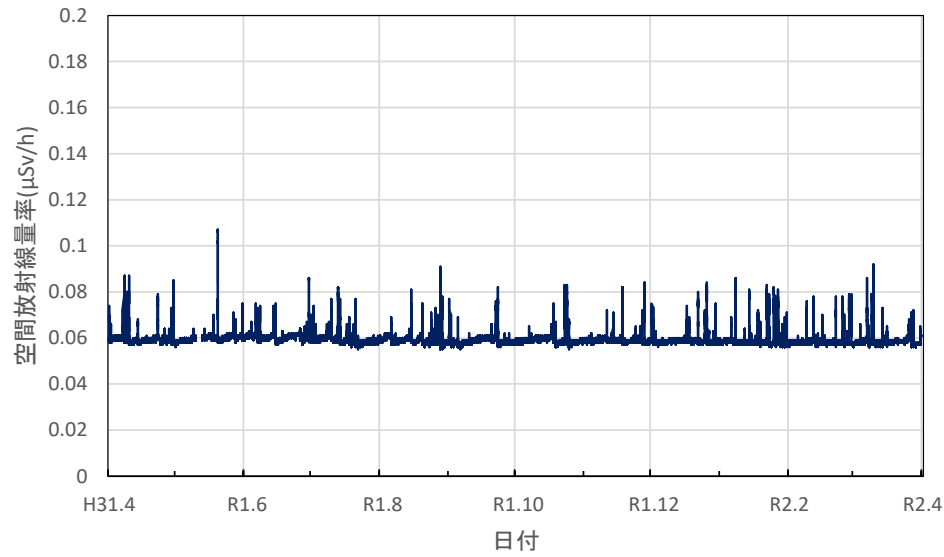

高知県高知市 県保健衛生総合庁舎の空間放射線量率(10分値使用)

高知県安芸市 安芸広域公園里のゾーンの空間放射線量率(10分値使用)

高知県本山町 中央東土木事務所本山事務所の空間放射線量率(10分値使用)

高知県佐川町 中央西福祉保健所の空間放射線量率(10分値使用)

高知県四万十市 中村高等技術学校の空間放射線量率(10分値使用)

福岡県太宰府市 県保健環境研究所の空間放射線量率(10分値使用)

福岡県福岡市 福岡県庁の空間放射線量率(10分値使用)