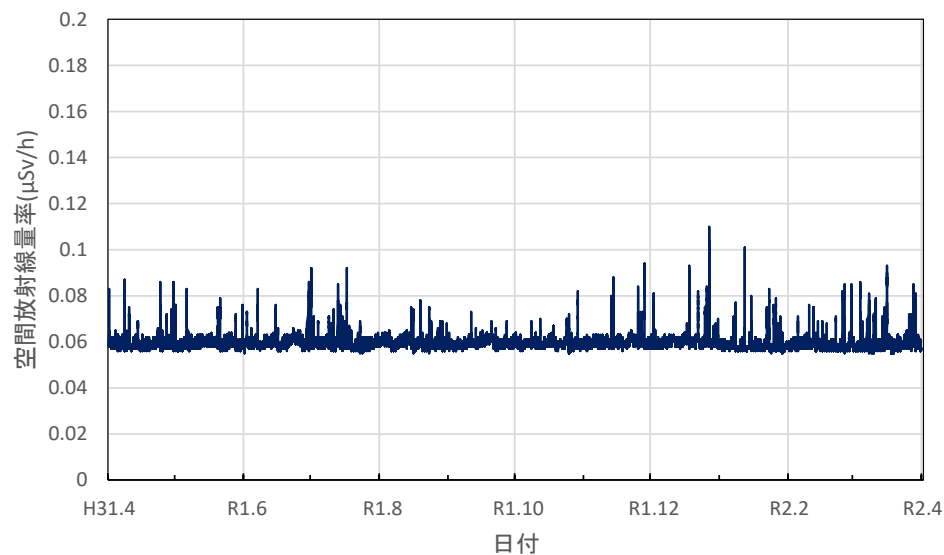

山口県周防大島町 農林総合技術センター柑きつ振興センターの空間放射線量率(10分値使用)

徳島県徳島市 徳島保健所の空間放射線量率(10分値使用)

徳島県鳴門市 鳴門合同庁舎の空間放射線量率(10分値使用)

徳島県美波町 南部総合県民局美波庁舎の空間放射線量率(10分値使用)

徳島県三好市 池田総合体育館の空間放射線量率(10分値使用)

香川県高松市 県環境保健研究センターの空間放射線量率(10分値使用)

香川県さぬき市 東讃保健福祉事務所の空間放射線量率(10分値使用)