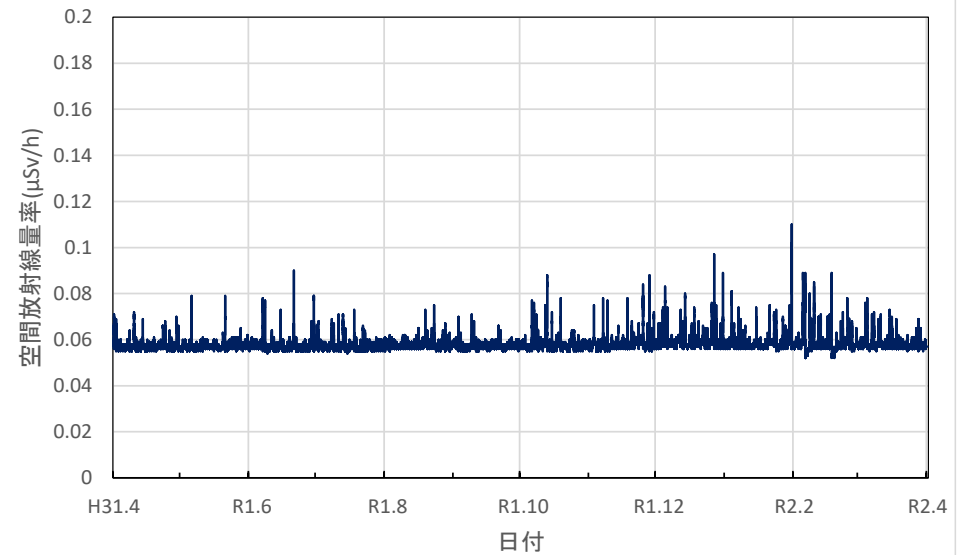

大阪府東大阪市 環境衛生検査センターの空間放射線量率(10分値使用)

大阪府富田林市 富田林保健所の空間放射線量率(10分値使用)

大阪府泉佐野市 市立佐野中学校の空間放射線量率(10分値使用)

兵庫県尼崎市 尼崎総合庁舎の空間放射線量率(10分値使用)

兵庫県姫路市 姫路総合庁舎の空間放射線量率(10分値使用)

兵庫県豊岡市 豊岡総合庁舎の空間放射線量率(10分値使用)

兵庫県丹波市 柏原総合庁舎の空間放射線量率(10分値使用)