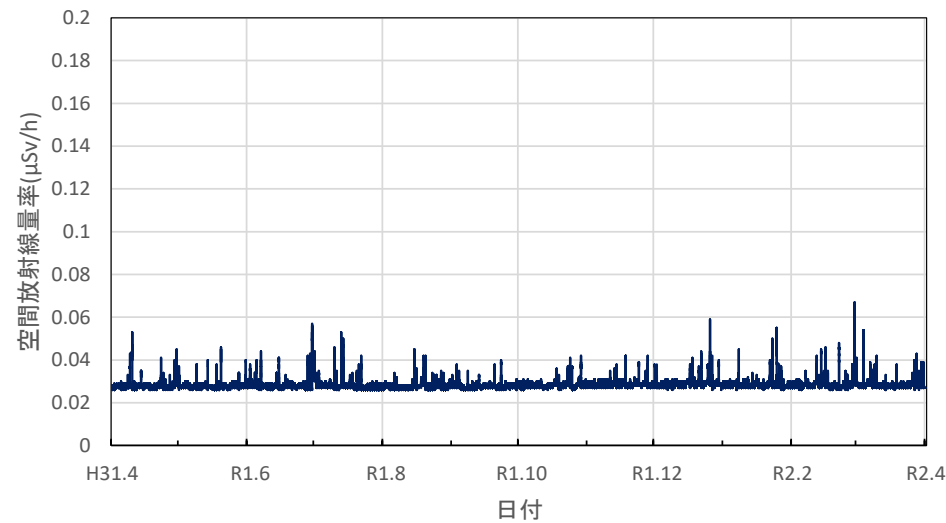

長崎県平戸市 県県北保健所の空間放射線量率(10分値使用)

長崎県松浦市 松浦市役所の空間放射線量率(10分値使用)

長崎県壱岐市 県壱岐保健所の空間放射線量率(10分値使用)

熊本県宇土市 県保健環境科学研究所の空間放射線量率(10分値使用)

熊本県荒尾市 荒尾市役所の空間放射線量率(10分値使用)

熊本県熊本市 熊本県庁の空間放射線量率(10分値使用)

熊本県八代市 八代市役所の空間放射線量率(10分値使用)