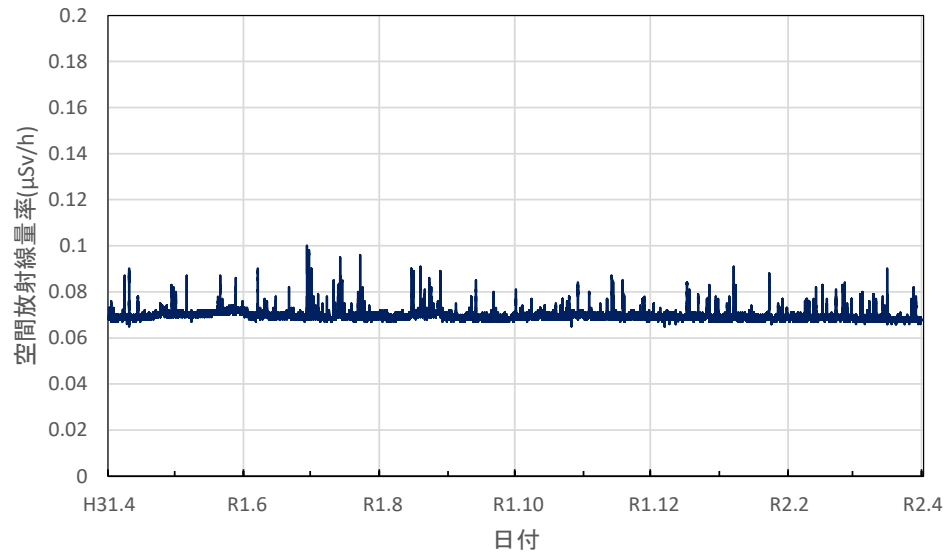

京都府京都市 京都府庁の空間放射線量率(10分値使用)