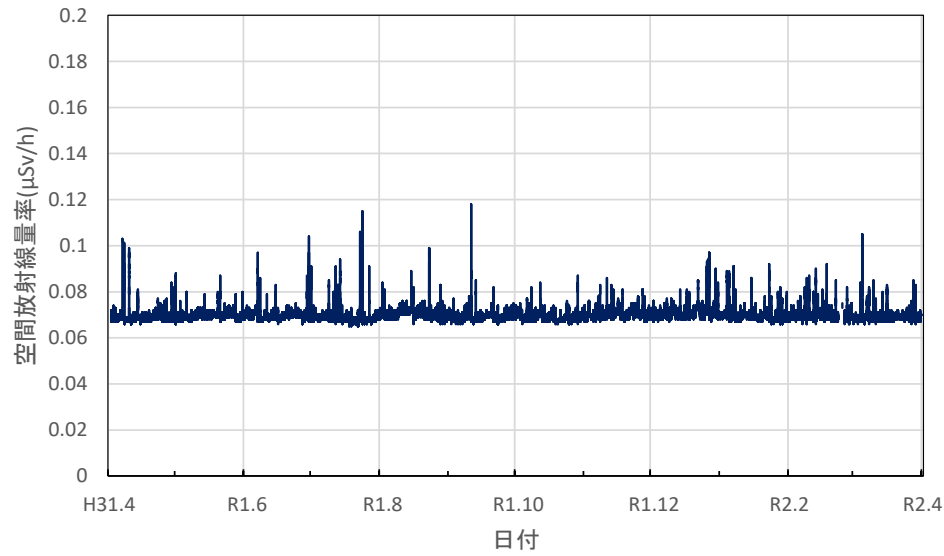

大阪府東大阪市 環境衛生検査センターの空間放射線量率(10分値使用)

大阪府富田林市 富田林保健所の空間放射線量率(10分値使用)

大阪府泉佐野市 市立佐野中学校の空間放射線量率(10分値使用)

兵庫県尼崎市 尼崎総合庁舎の空間放射線量率(10分値使用)

兵庫県姫路市 姫路総合庁舎の空間放射線量率(10分値使用)

兵庫県豊岡市 豊岡総合庁舎の空間放射線量率(10分値使用)

兵庫県丹波市 柏原総合庁舎の空間放射線量率(10分値使用)