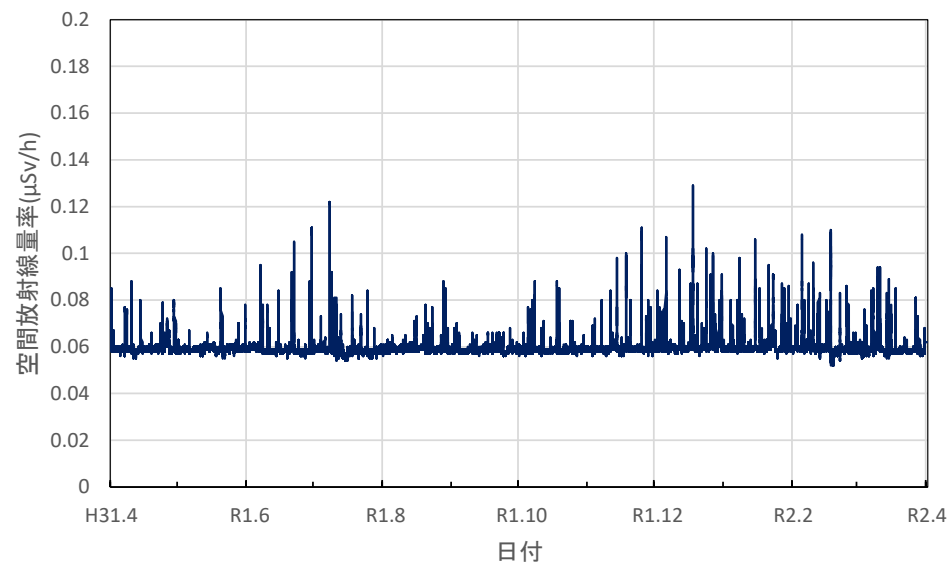

和歌山県橋本市 伊都総合庁舎の空間放射線量率(10分値使用)

和歌山県田辺市 西牟婁総合庁舎の空間放射線量率(10分値使用)

和歌山県新宮市 東牟婁総合庁舎の空間放射線量率(10分値使用)

鳥取県湯梨浜町 県衛生環境研究所の空間放射線量率(10分値使用)

鳥取県琴浦町 きらりタウン赤碕の空間放射線量率(10分値使用)

鳥取県南部町 南部町法勝寺庁舎の空間放射線量率(10分値使用)

鳥取県日野町 日野振興センターの空間放射線量率(10分値使用)