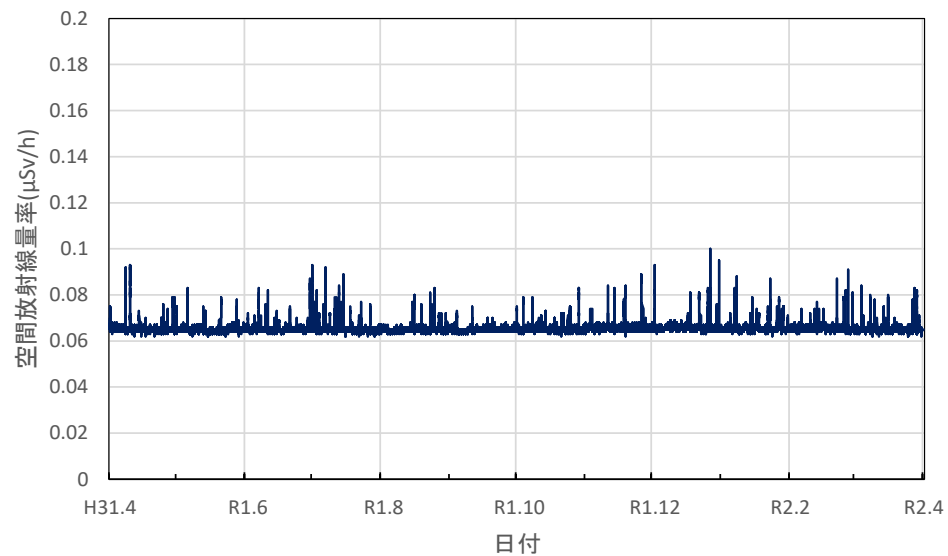

愛知県一宮市 木曾川消防署大気測定局の空間放射線量率(10分値使用)

愛知県設楽町 新城設楽建設事務所設楽支所の空間放射線量率(10分値使用)

三重県四日市市 県保健環境研究所の空間放射線量率(10分値使用)

三重県伊賀市 伊賀庁舎の空間放射線量率(10分値使用)

三重県伊勢市 伊勢庁舎の空間放射線量率(10分値使用)

三重県尾鷲市 広域防災拠点施設の空間放射線量率(10分値使用)

滋賀県大津市 県衛生科学センターの空間放射線量率(10分値使用)