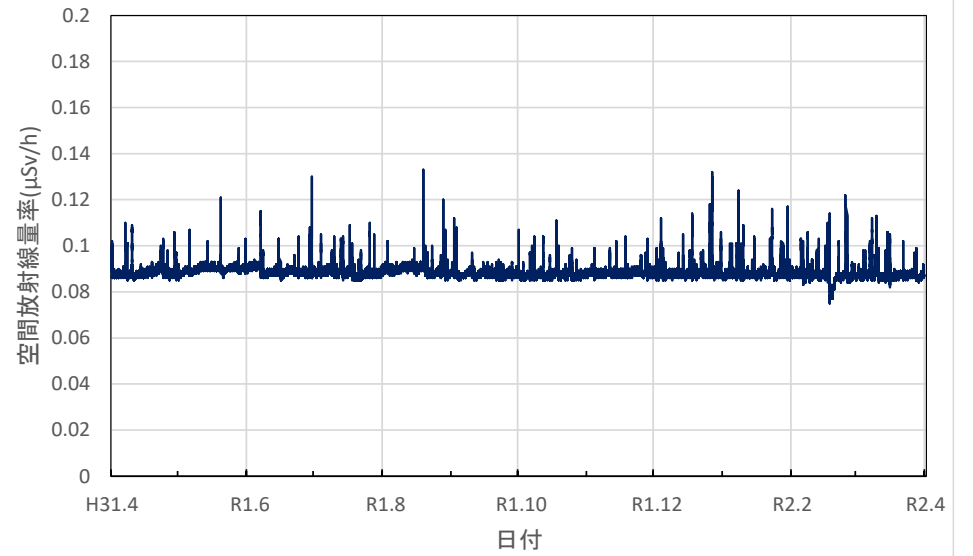

鳥取県大山町 大山町役場大山支所の空間放射線量率(10分値使用)

鳥取県鳥取市 鳥取県庁の空間放射線量率(10分値使用)

島根県大田市 大田高校の空間放射線量率(10分値使用)

島根県江津市 江津市分庁舎の空間放射線量率(10分値使用)

島根県浜田市 浜田合同庁舎の空間放射線量率(10分値使用)

島根県邑南町 邑南町役場の空間放射線量率(10分値使用)

島根県奥出雲町 県仁多土木事業所の空間放射線量率(10分値使用)