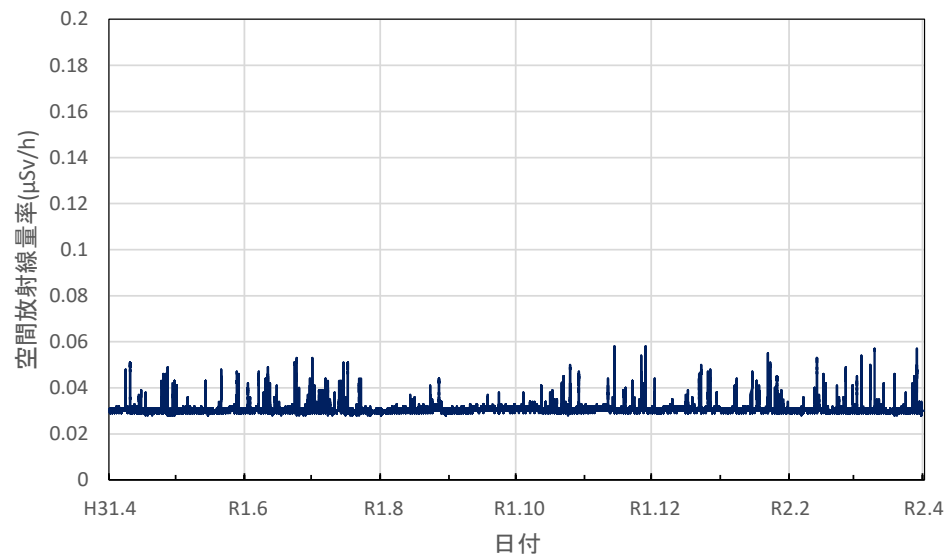

岐阜県郡上市 郡上総合庁舎の空間放射線量率(10分値使用)

岐阜県恵那市 恵那総合庁舎の空間放射線量率(10分値使用)

岐阜県下呂市 下呂総合庁舎の空間放射線量率(10分値使用)

静岡県浜松市 浜松総合庁舎の空間放射線量率(10分値使用)

静岡県磐田市 中遠総合庁舎の空間放射線量率(10分値使用)

静岡県藤枝市 藤枝総合庁舎の空間放射線量率(10分値使用)

静岡県沼津市 東部総合庁舎の空間放射線量率(10分値使用)