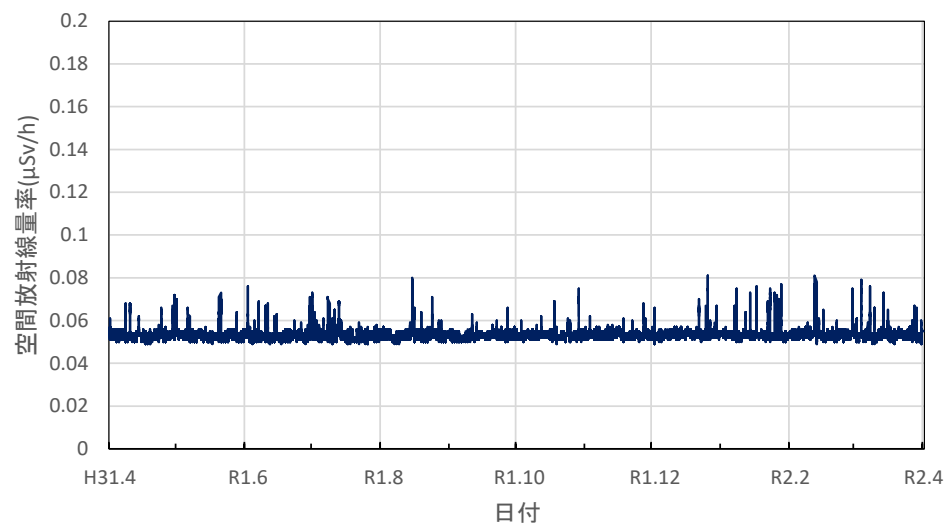

山口県周防大島町 農林総合技術センター柑きつ振興センターの空間放射線量率(10分値使用)

徳島県徳島市 徳島保健所の空間放射線量率(10分値使用)

徳島県鳴門市 鳴門合同庁舎の空間放射線量率(10分値使用)

徳島県美波町 南部総合県民局美波庁舎の空間放射線量率(10分値使用)

徳島県三好市 池田総合体育館の空間放射線量率(10分値使用)

香川県高松市 県環境保健研究センターの空間放射線量率(10分値使用)

香川県さぬき市 東讃保健福祉事務所の空間放射線量率(10分値使用)