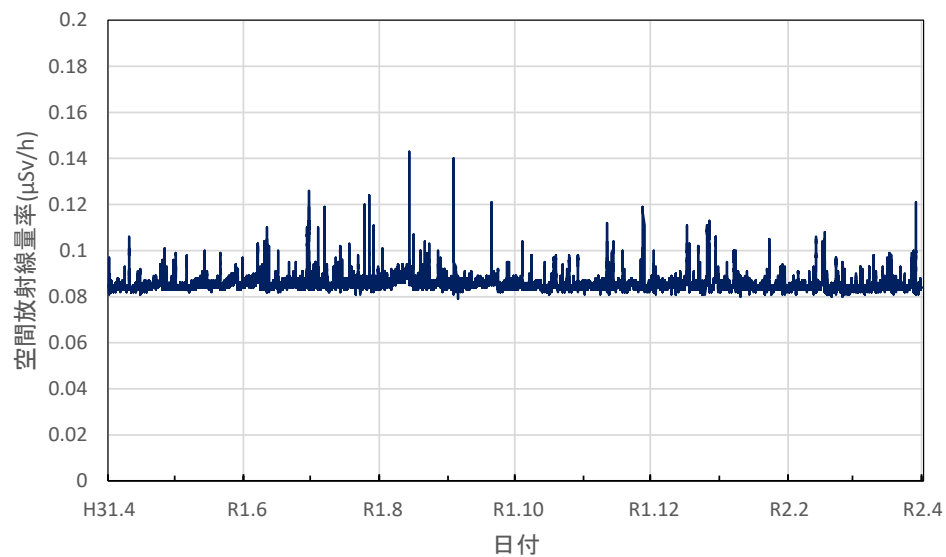

岐阜県郡上市 郡上総合庁舎の空間放射線量率(10分値使用)

岐阜県恵那市 恵那総合庁舎の空間放射線量率(10分値使用)

岐阜県下呂市 下呂総合庁舎の空間放射線量率(10分値使用)

静岡県浜松市 浜松総合庁舎の空間放射線量率(10分値使用)

静岡県磐田市 中遠総合庁舎の空間放射線量率(10分値使用)

静岡県藤枝市 藤枝総合庁舎の空間放射線量率(10分値使用)

静岡県沼津市 東部総合庁舎の空間放射線量率(10分値使用)