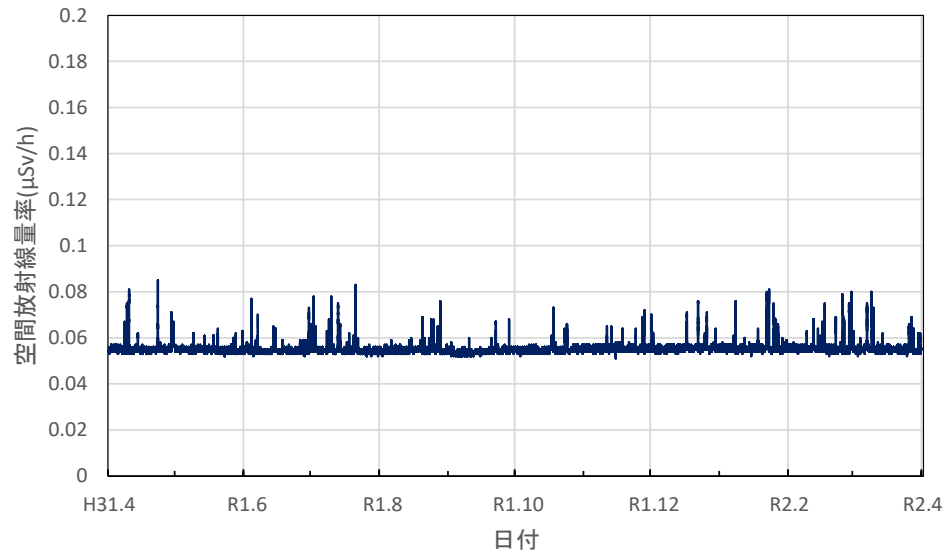

長崎県大村市 県環境保健研究センターの空間放射線量率(10分値使用)

佐賀県武雄市 武雄総合庁舎の空間放射線量率(10分値使用)