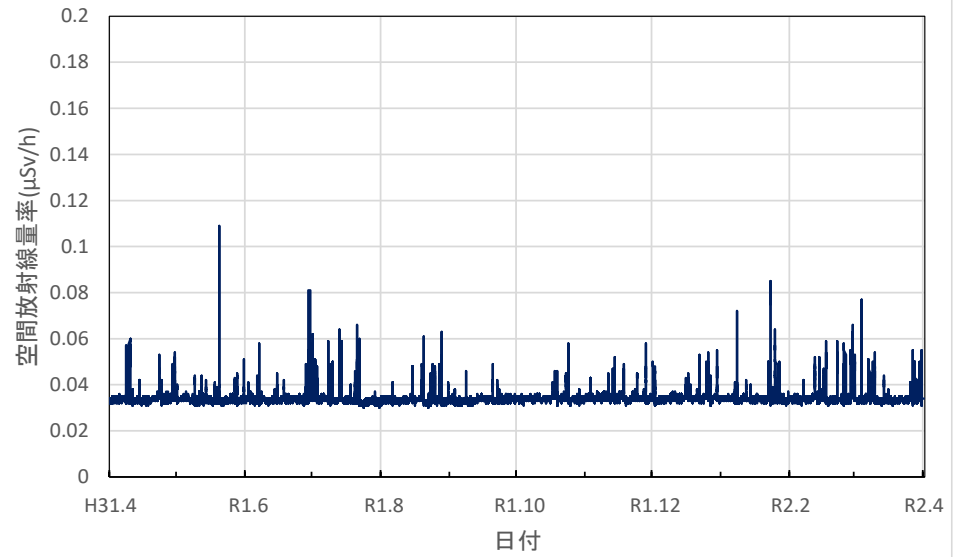

長崎県平戸市 県県北保健所の空間放射線量率(10分値使用)

長崎県松浦市 松浦市役所の空間放射線量率(10分値使用)

長崎県壱岐市 県壱岐保健所の空間放射線量率(10分値使用)

熊本県宇土市 県保健環境科学研究所の空間放射線量率(10分値使用)

熊本県荒尾市 荒尾市役所の空間放射線量率(10分値使用)

熊本県熊本市 熊本県庁の空間放射線量率(10分値使用)

熊本県八代市 八代市役所の空間放射線量率(10分値使用)