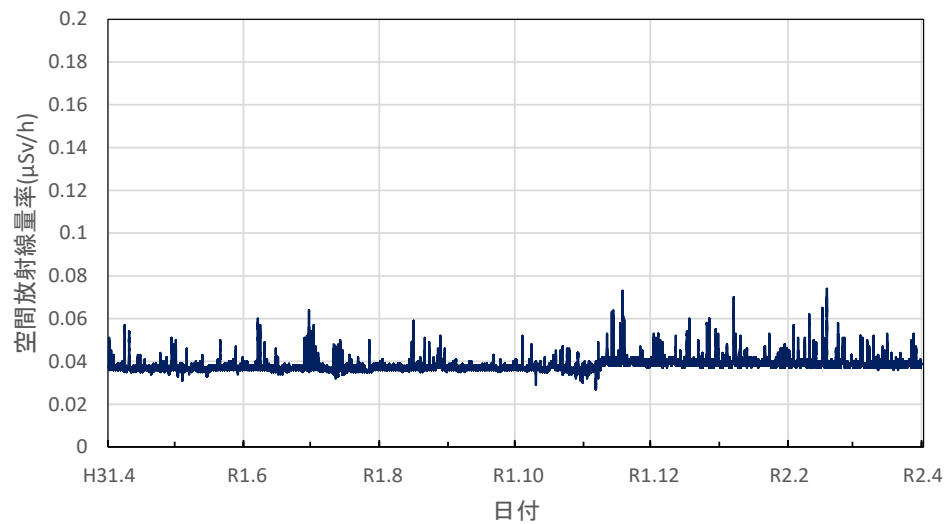

滋賀県草津市 県草津保健所(南部合同庁舎)の空間放射線量率(10分値使用)

滋賀県長浜市 県木之本合同庁舎の空間放射線量率(10分値使用)

滋賀県高島市 南部消防署の空間放射線量率(10分値使用)

滋賀県大津市 大津北消防署の空間放射線量率(10分値使用)

滋賀県甲賀市 県甲賀保健所(甲賀合同庁舎)の空間放射線量率(10分値使用)

滋賀県東近江市 県東近江保健所の空間放射線量率(10分値使用)

滋賀県彦根市 県彦根保健所の空間放射線量率(10分値使用)

滋賀県長浜市 県長浜保健所(湖北合同庁舎)の空間放射線量率(10分値使用)

京都府京都市 保健環境研究所(高さ16.9m)の空間放射線量率(10分値使用)

京都府宮津市 宮津総合庁舎の空間放射線量率(10分値使用)

京都府舞鶴市 中丹東保健所の空間放射線量率(10分値使用)

京都府綾部市 綾部総合庁舎の空間放射線量率(10分値使用)

京都府南丹市 南丹土木事務所美山出張所の空間放射線量率(10分値使用)

京都府南丹市 南丹保健所の空間放射線量率(10分値使用)