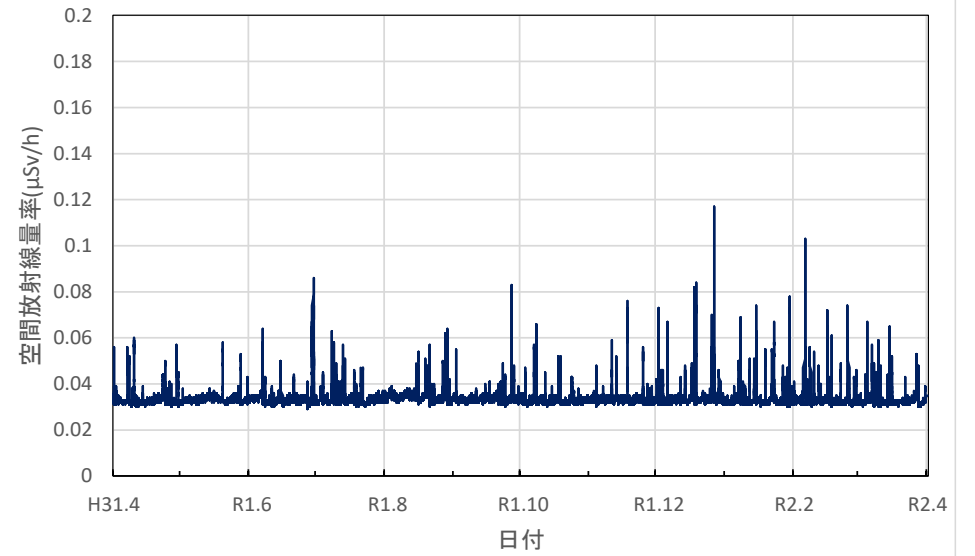

和歌山県橋本市 伊都総合庁舎の空間放射線量率(10分値使用)

和歌山県田辺市 西牟婁総合庁舎の空間放射線量率(10分値使用)

和歌山県新宮市 東牟婁総合庁舎の空間放射線量率(10分値使用)

鳥取県湯梨浜町 県衛生環境研究所の空間放射線量率(10分値使用)

鳥取県琴浦町 きらりタウン赤碕の空間放射線量率(10分値使用)

鳥取県南部町 南部町法勝寺庁舎の空間放射線量率(10分値使用)

鳥取県日野町 日野振興センターの空間放射線量率(10分値使用)

鳥取県大山町 大山町役場大山支所の空間放射線量率(10分値使用)

鳥取県鳥取市 鳥取県庁の空間放射線量率(10分値使用)

島根県大田市 大田高校の空間放射線量率(10分値使用)

島根県江津市 江津市分庁舎の空間放射線量率(10分値使用)

島根県浜田市 浜田合同庁舎の空間放射線量率(10分値使用)

島根県邑南町 邑南町役場の空間放射線量率(10分値使用)

島根県奥出雲町 県仁多土木事業所の空間放射線量率(10分値使用)