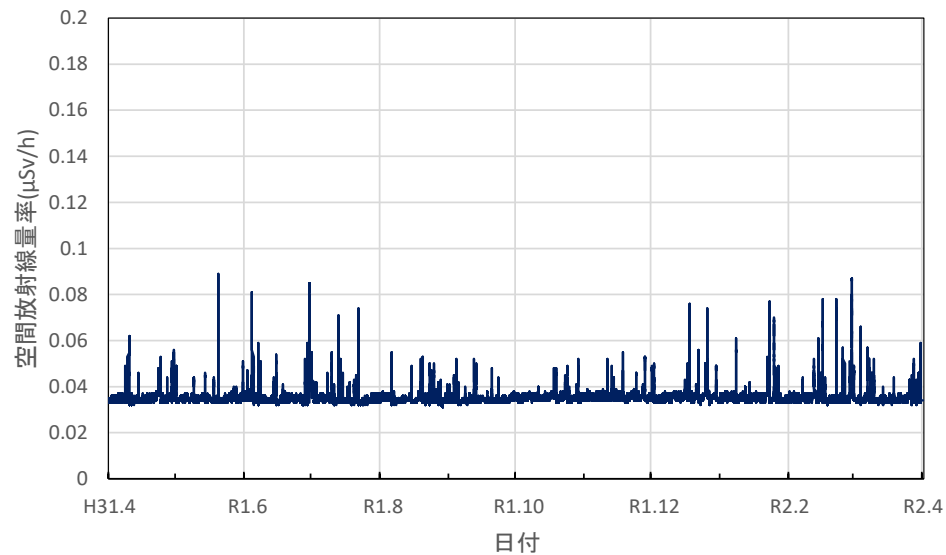

長崎県平戸市 県県北保健所の空間放射線量率(10分値使用)

長崎県松浦市 松浦市役所の空間放射線量率(10分値使用)

長崎県壱岐市 県壱岐保健所の空間放射線量率(10分値使用)

熊本県宇土市 県保健環境科学研究所の空間放射線量率(10分値使用)

熊本県荒尾市 荒尾市役所の空間放射線量率(10分値使用)

熊本県熊本市 熊本県庁の空間放射線量率(10分値使用)

熊本県八代市 八代市役所の空間放射線量率(10分値使用)