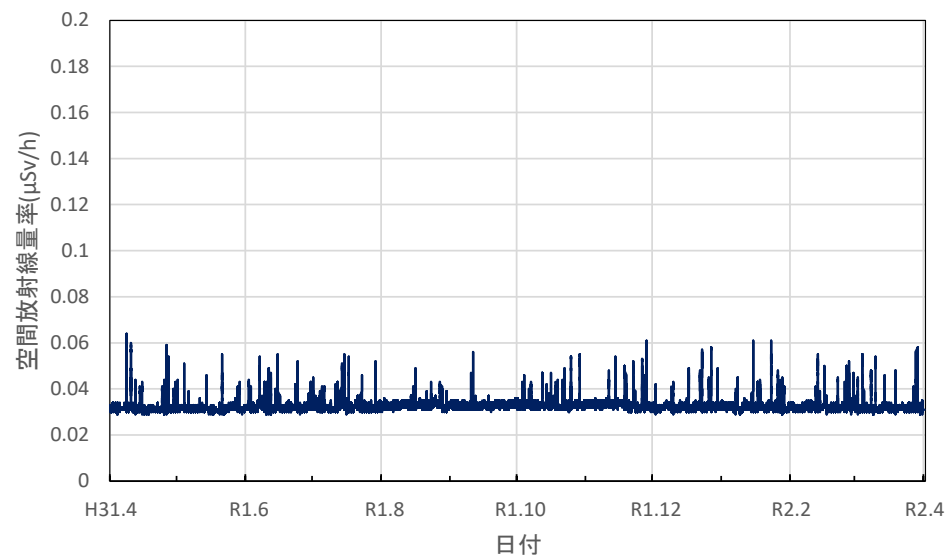

静岡県熱海市 熱海総合庁舎の空間放射線量率(10分値使用)

静岡県伊豆市 沼津土木事務所修善寺支所の空間放射線量率(10分値使用)

静岡県下田市 下田総合庁舎の空間放射線量率(10分値使用)

静岡県静岡市 県工業技術研究所の空間放射線量率(10分値使用)

愛知県名古屋市 環境調査センターの空間放射線量率(10分値使用)

愛知県豊橋市 環境調査センター東三河支所の空間放射線量率(10分値使用)

愛知県岡崎市 西三河県民事務所の空間放射線量率(10分値使用)

愛知県一宮市 木曾川消防署大気測定局の空間放射線量率(10分値使用)

愛知県設楽町 新城設楽建設事務所設楽支所の空間放射線量率(10分値使用)

三重県四日市市 県保健環境研究所の空間放射線量率(10分値使用)

三重県伊賀市 伊賀庁舎の空間放射線量率(10分値使用)

三重県伊勢市 伊勢庁舎の空間放射線量率(10分値使用)

三重県尾鷲市 広域防災拠点施設の空間放射線量率(10分値使用)

滋賀県大津市 県衛生科学センターの空間放射線量率(10分値使用)