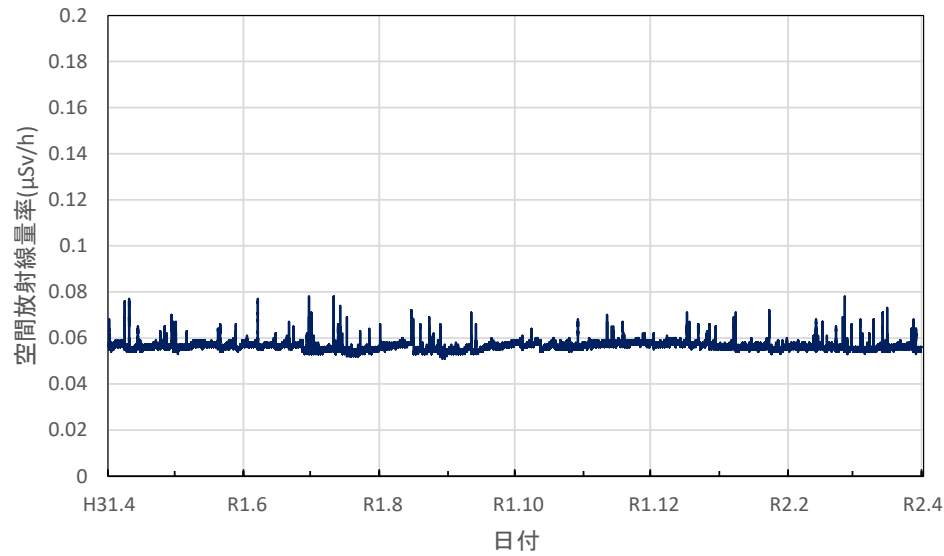

京都府京都市 久多測定所の空間放射線量率(10分値使用)

京都府京都市 京都府庁の空間放射線量率(10分値使用)

京都府京都市 保健環境研究所の空間放射線量率(10分値使用)

京都府木津川市 木津総合庁舎の空間放射線量率(10分値使用)

大阪府大阪市 大阪健康安全基盤研究所の空間放射線量率(10分値使用)

大阪府茨木市 茨木保健所の空間放射線量率(10分値使用)

大阪府寝屋川市 寝屋川保健所の空間放射線量率(10分値使用)