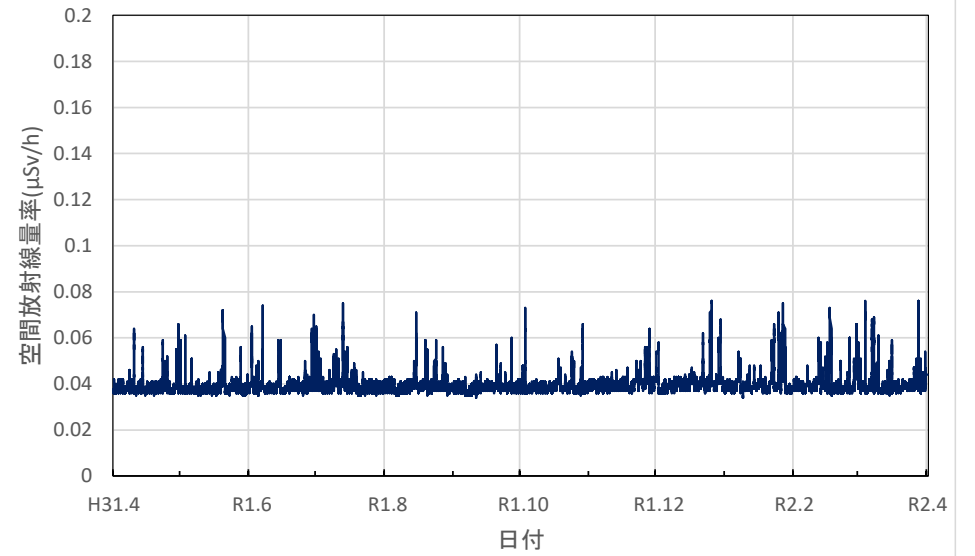

高知県高知市 県保健衛生総合庁舎の空間放射線量率(10分値使用)

高知県安芸市 安芸広域公園里のゾーンの空間放射線量率(10分値使用)

高知県本山町 中央東土木事務所本山事務所の空間放射線量率(10分値使用)

高知県佐川町 中央西福祉保健所の空間放射線量率(10分値使用)

高知県四万十市 中村高等技術学校の空間放射線量率(10分値使用)

福岡県太宰府市 県保健環境研究所の空間放射線量率(10分値使用)

福岡県福岡市 福岡県庁の空間放射線量率(10分値使用)