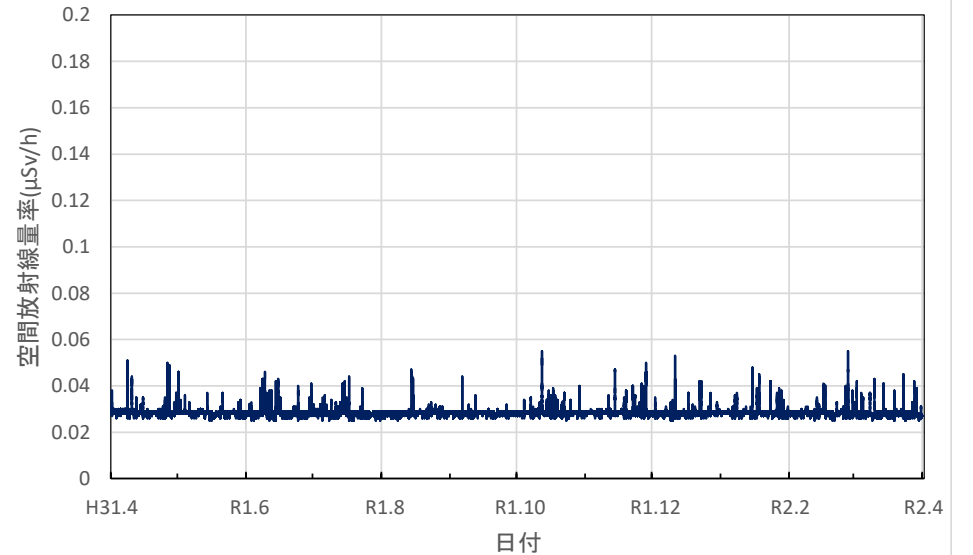

静岡県下田市 下田総合庁舎の空間放射線量率(10分値使用)

静岡県熱海市 熱海総合庁舎の空間放射線量率(10分値使用)