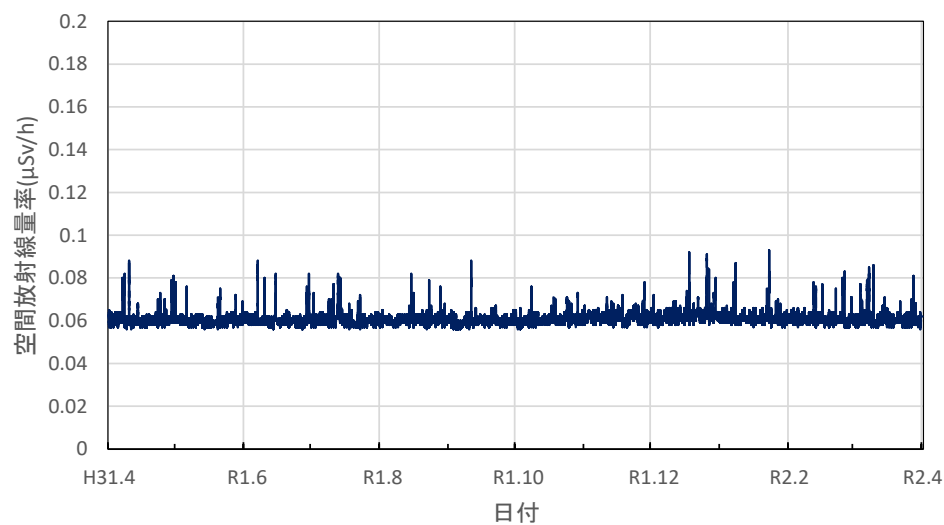

岡山県岡山市 県環境保健センターの空間放射線量率(10分値使用)

岡山県笠岡市 笠岡小学校の空間放射線量率(10分値使用)

岡山県新見市 備中県民局新見地域事務所の空間放射線量率(10分値使用)

岡山県津山市 県食肉衛生検査所の空間放射線量率(10分値使用)

岡山県和気町 備前県民局東備地域事務所の空間放射線量率(10分値使用)

広島県広島市 県健康福祉センターの空間放射線量率(10分値使用)

広島県廿日市市 西部厚生環境事務所の空間放射線量率(10分値使用)