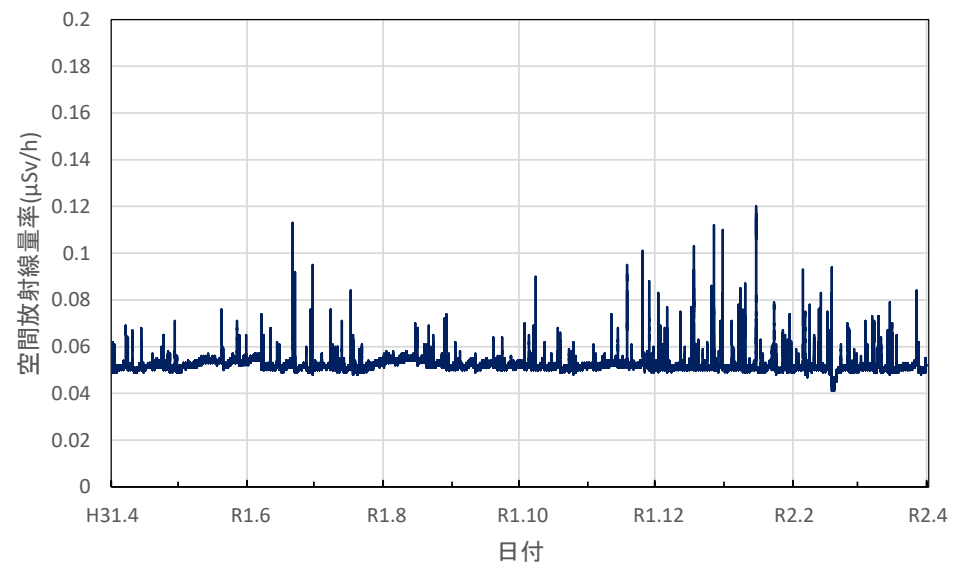

島根県大田市 大田高校の空間放射線量率(10分値使用)

鳥取県大山町 大山町役場大山支所の空間放射線量率(10分値使用)