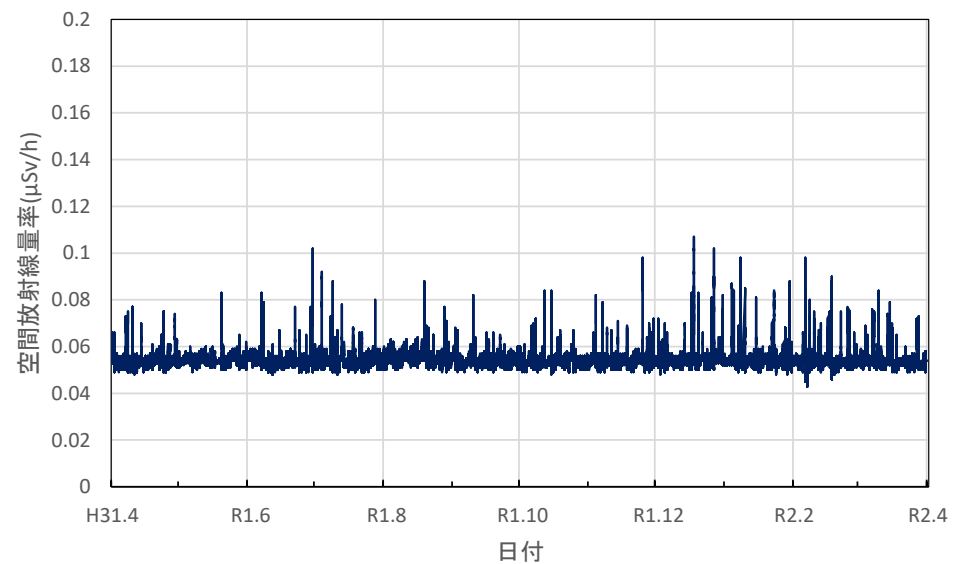

和歌山県橋本市 伊都総合庁舎の空間放射線量率(10分値使用)

和歌山県田辺市 西牟婁総合庁舎の空間放射線量率(10分値使用)

和歌山県新宮市 東牟婁総合庁舎の空間放射線量率(10分値使用)

鳥取県湯梨浜町 県衛生環境研究所の空間放射線量率(10分値使用)

鳥取県琴浦町 きらりタウン赤碕の空間放射線量率(10分値使用)

鳥取県南部町 南部町法勝寺庁舎の空間放射線量率(10分値使用)

鳥取県日野町 日野振興センターの空間放射線量率(10分値使用)