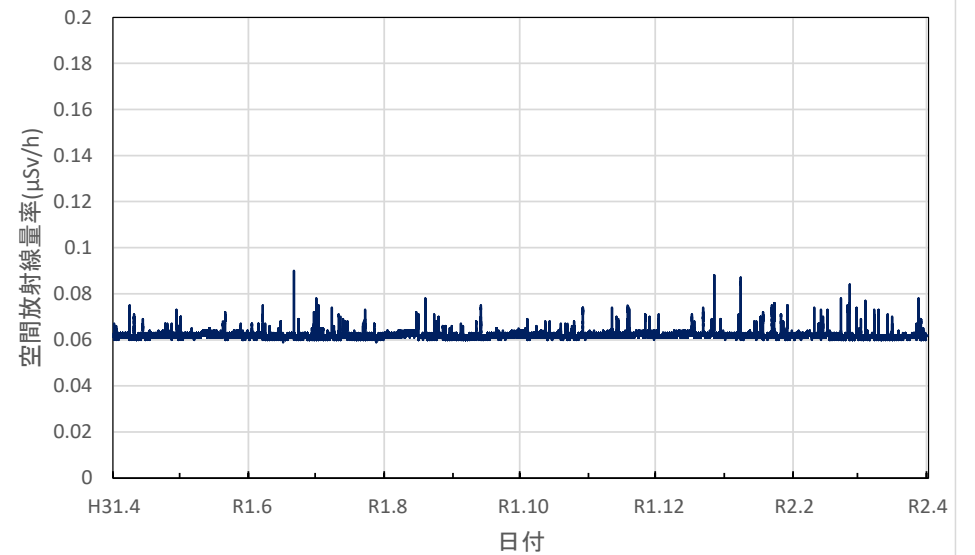

兵庫県尼崎市 尼崎総合庁舎の空間放射線量率(10分値使用)

大阪府富田林市 富田林保健所の空間放射線量率(10分値使用)