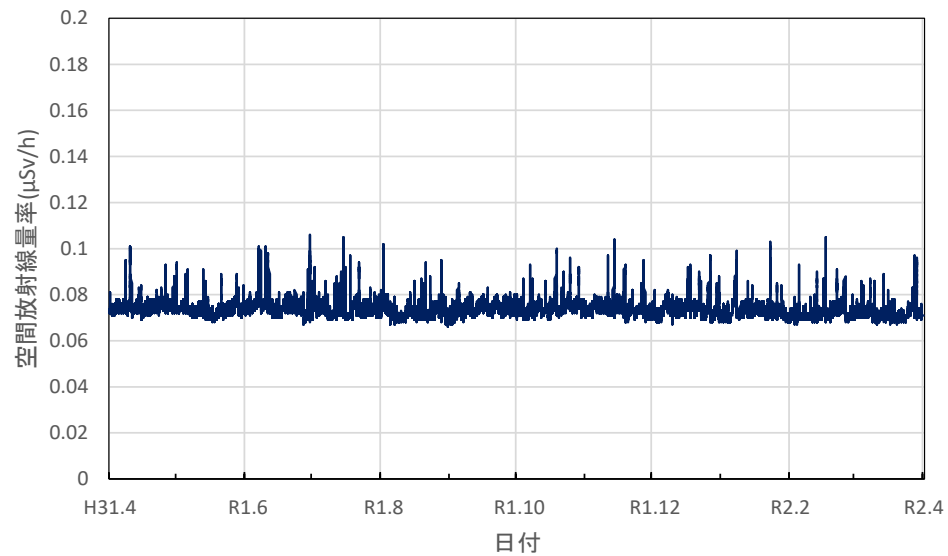

岐阜県郡上市 郡上総合庁舎の空間放射線量率(10分値使用)

岐阜県恵那市 恵那総合庁舎の空間放射線量率(10分値使用)

岐阜県下呂市 下呂総合庁舎の空間放射線量率(10分値使用)

静岡県浜松市 浜松総合庁舎の空間放射線量率(10分値使用)

静岡県磐田市 中遠総合庁舎の空間放射線量率(10分値使用)

静岡県藤枝市 藤枝総合庁舎の空間放射線量率(10分値使用)

静岡県沼津市 東部総合庁舎の空間放射線量率(10分値使用)