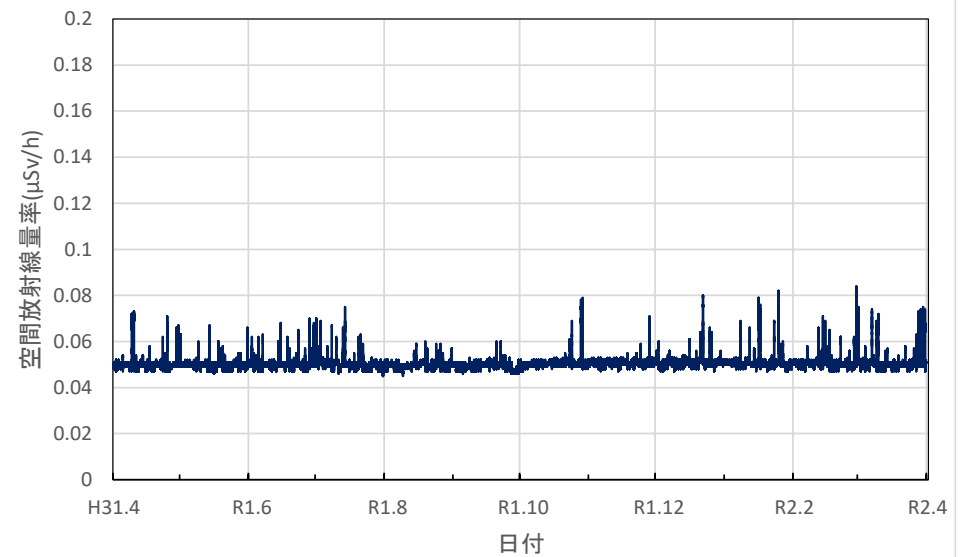

鹿児島県鹿児島市 県環境保健センターの空間放射線量率(10分値使用)

宮崎県小林市 小林保健所の空間放射線量率(10分値使用)