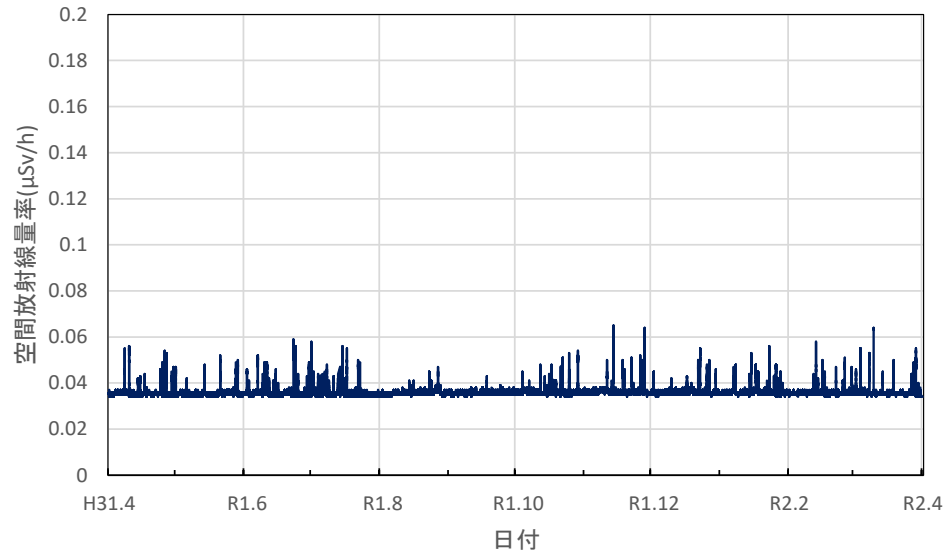

岐阜県郡上市 郡上総合庁舎の空間放射線量率(10分値使用)

岐阜県恵那市 恵那総合庁舎の空間放射線量率(10分値使用)

岐阜県下呂市 下呂総合庁舎の空間放射線量率(10分値使用)

静岡県浜松市 浜松総合庁舎の空間放射線量率(10分値使用)

静岡県磐田市 中遠総合庁舎の空間放射線量率(10分値使用)

静岡県藤枝市 藤枝総合庁舎の空間放射線量率(10分値使用)

静岡県沼津市 東部総合庁舎の空間放射線量率(10分値使用)