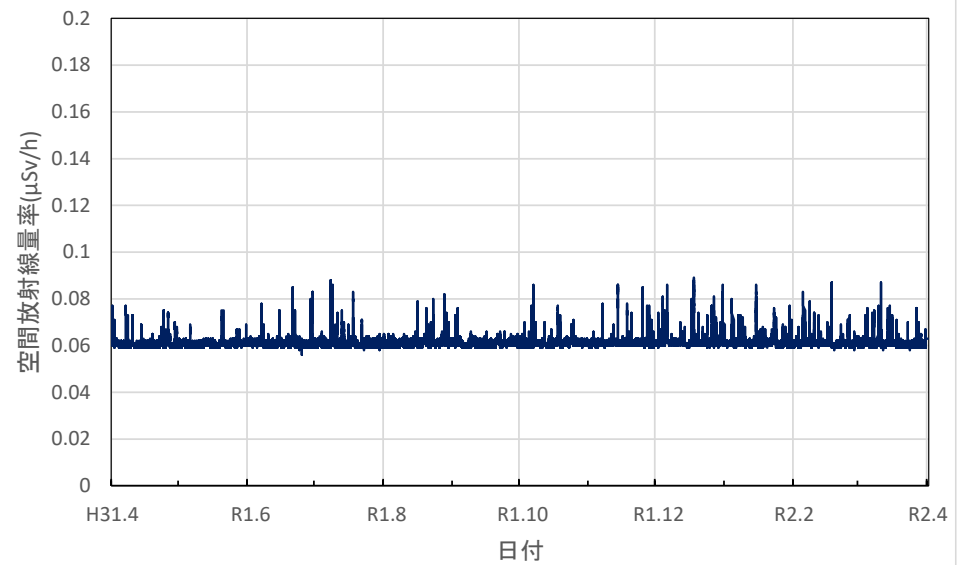

和歌山県橋本市 伊都総合庁舎の空間放射線量率(10分値使用)

和歌山県田辺市 西牟婁総合庁舎の空間放射線量率(10分値使用)

和歌山県新宮市 東牟婁総合庁舎の空間放射線量率(10分値使用)

鳥取県湯梨浜町 県衛生環境研究所の空間放射線量率(10分値使用)

鳥取県琴浦町 きらりタウン赤碕の空間放射線量率(10分値使用)

鳥取県南部町 南部町法勝寺庁舎の空間放射線量率(10分値使用)

鳥取県日野町 日野振興センターの空間放射線量率(10分値使用)