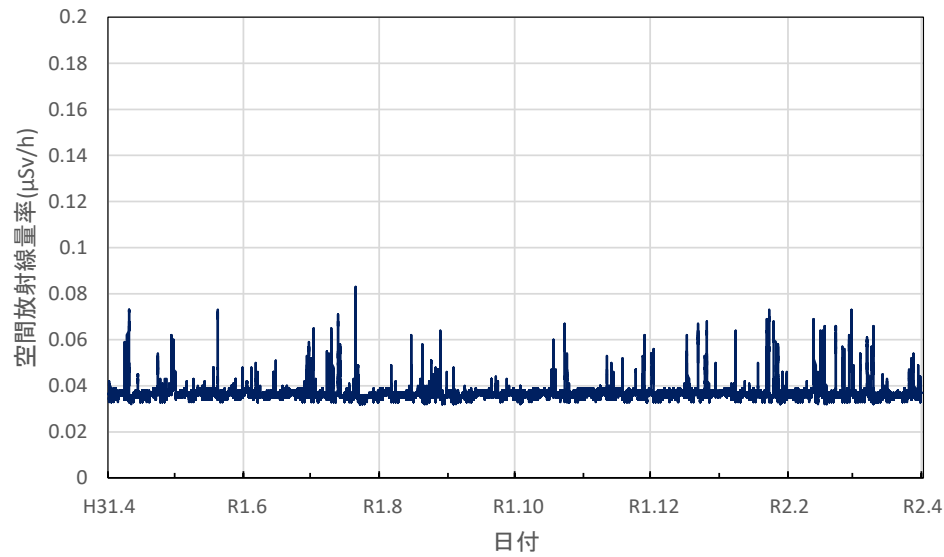

福岡県北九州市 八幡総合庁舎の空間放射線量率(10分値使用)

福岡県久留米市 久留米総合庁舎の空間放射線量率(10分値使用)