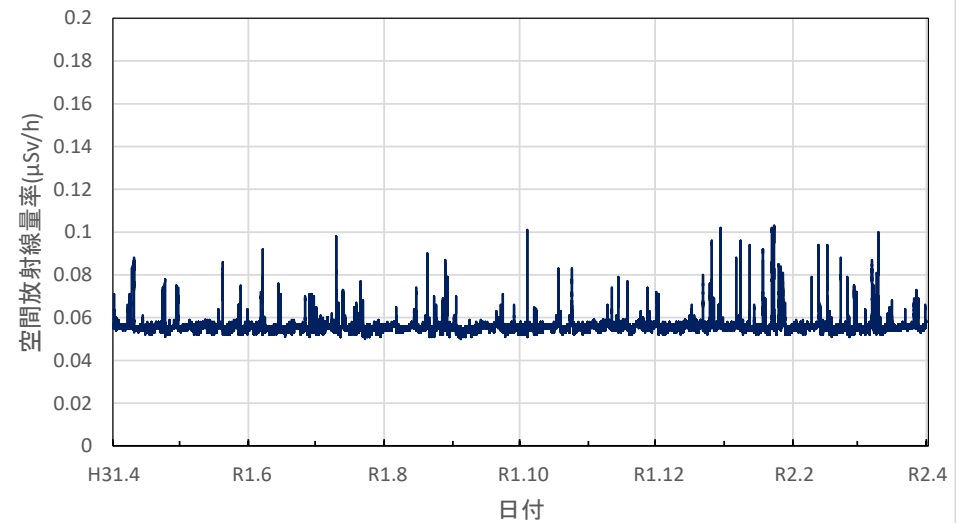

広島県東広島市 西部東厚生環境事務所の空間放射線量率(10分値使用)

広島県尾道市 東部厚生環境事務所の空間放射線量率(10分値使用)

広島県三次市 北部厚生環境事務所の空間放射線量率(10分値使用)

山口県山口市 県環境保健センター大歳庁舎の空間放射線量率(10分値使用)

山口県岩国市 岩国健康福祉センターの空間放射線量率(10分値使用)

山口県萩市 萩総合庁舎の空間放射線量率(10分値使用)

山口県下関市 西部高等産業技術学校の空間放射線量率(10分値使用)

山口県周防大島町 農林総合技術センター柑きつ振興センターの空間放射線量率(10分値使用)

徳島県徳島市 徳島保健所の空間放射線量率(10分値使用)

徳島県鳴門市 鳴門合同庁舎の空間放射線量率(10分値使用)

徳島県美波町 南部総合県民局美波庁舎の空間放射線量率(10分値使用)

徳島県三好市 池田総合体育館の空間放射線量率(10分値使用)

香川県高松市 県環境保健研究センターの空間放射線量率(10分値使用)

香川県さぬき市 東讃保健福祉事務所の空間放射線量率(10分値使用)