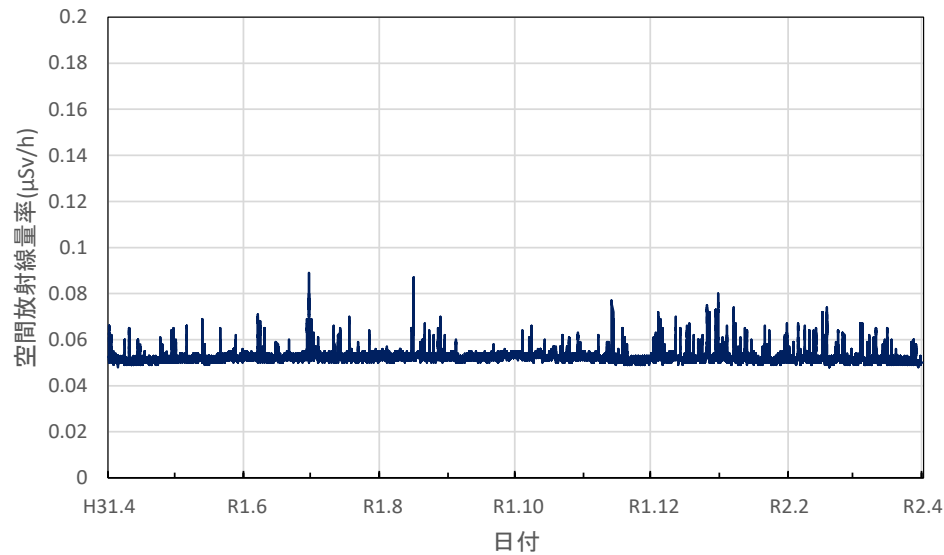

滋賀県大津市 大津北消防署の空間放射線量率(10分値使用)

滋賀県長浜市 県木之本合同庁舎の空間放射線量率(10分値使用)