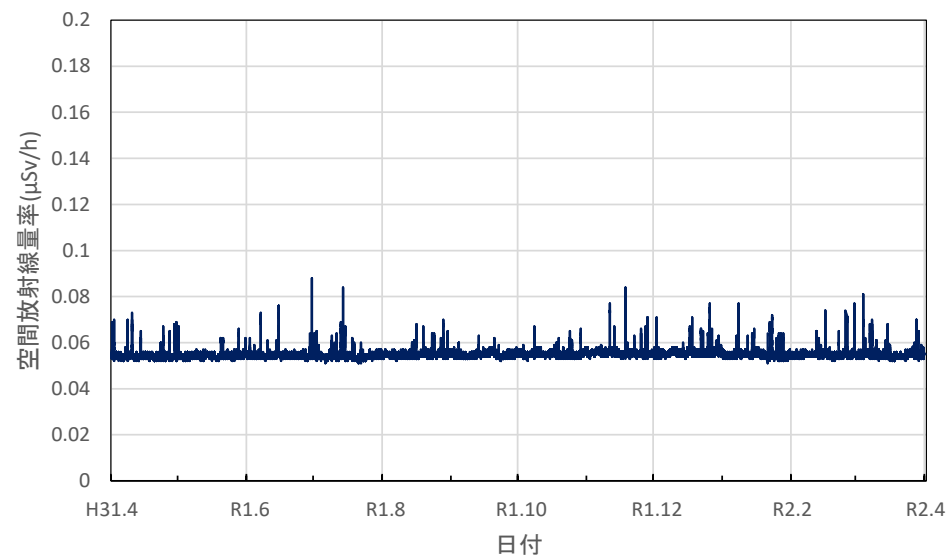

愛媛県新居浜市 総合科学博物館の空間放射線量率(10分値使用)

香川県丸亀市 中讃保健福祉事務所の空間放射線量率(10分値使用)