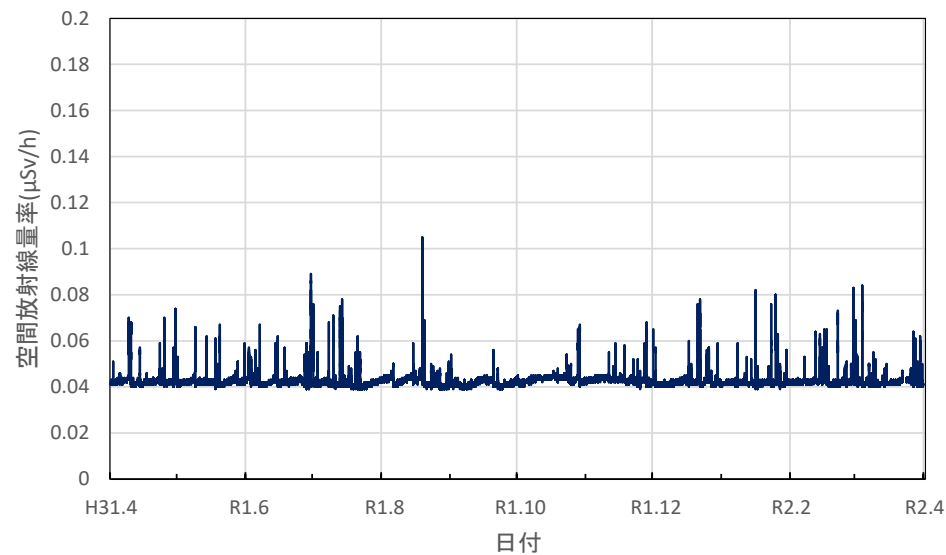

大分県大分市 県衛生環境研究センターの空間放射線量率(10分値使用)

熊本県水俣市 県環境センターの空間放射線量率(10分値使用)