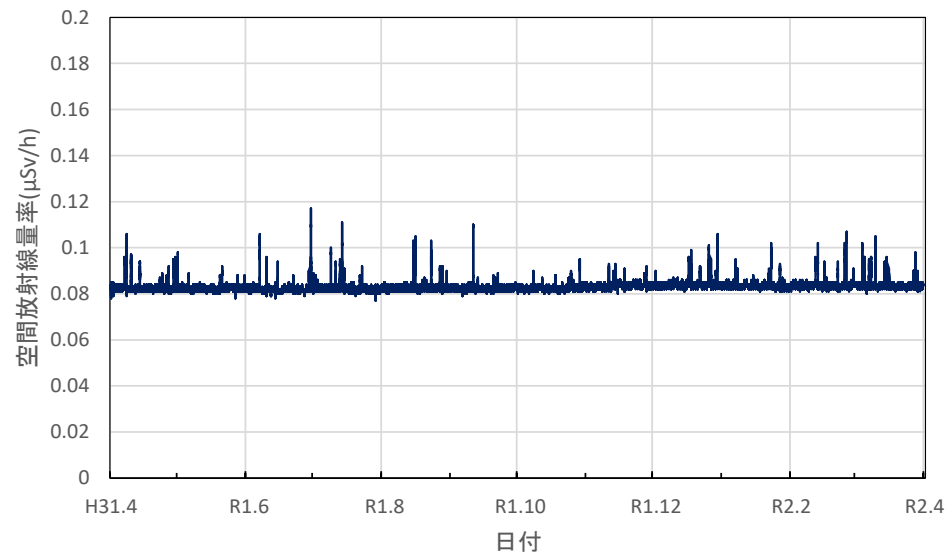

大阪府東大阪市 環境衛生検査センターの空間放射線量率(10分値使用)

大阪府富田林市 富田林保健所の空間放射線量率(10分値使用)

大阪府泉佐野市 市立佐野中学校の空間放射線量率(10分値使用)

兵庫県尼崎市 尼崎総合庁舎の空間放射線量率(10分値使用)

兵庫県姫路市 姫路総合庁舎の空間放射線量率(10分値使用)

兵庫県豊岡市 豊岡総合庁舎の空間放射線量率(10分値使用)

兵庫県丹波市 柏原総合庁舎の空間放射線量率(10分値使用)