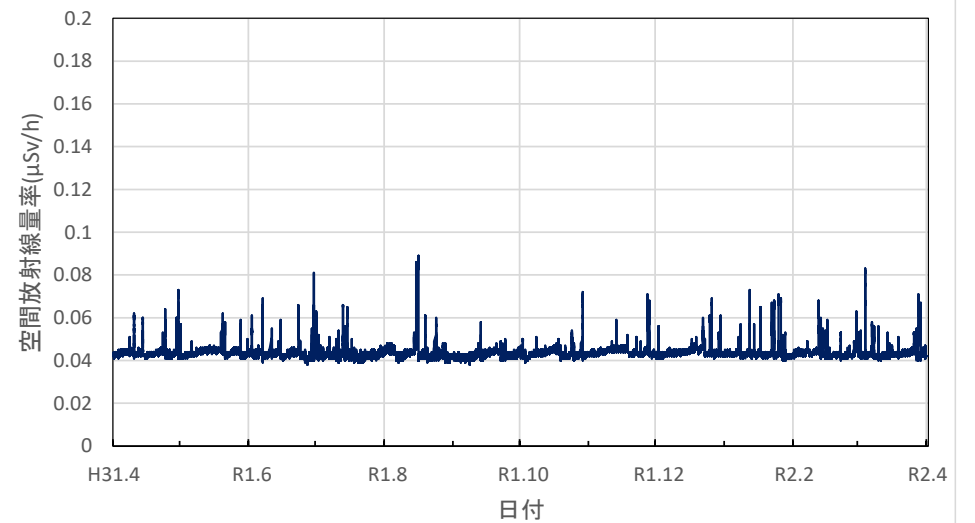

高知県佐川町 中央西福祉保健所の空間放射線量率(10分値使用)

高知県安芸市 安芸広域公園里のゾーンの空間放射線量率(10分値使用)