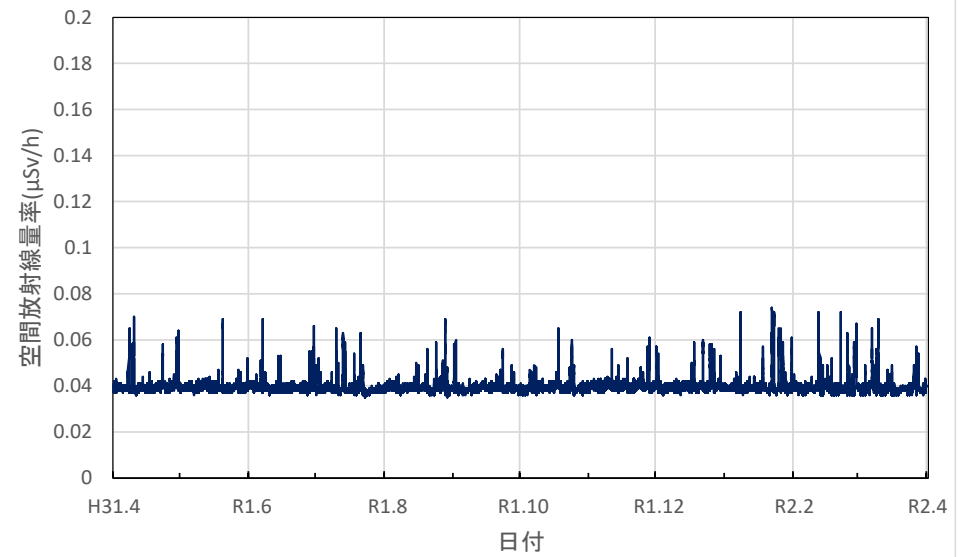

福岡県行橋市 行橋総合庁舎の空間放射線量率(10分値使用)

福岡県飯塚市 飯塚総合庁舎の空間放射線量率(10分値使用)