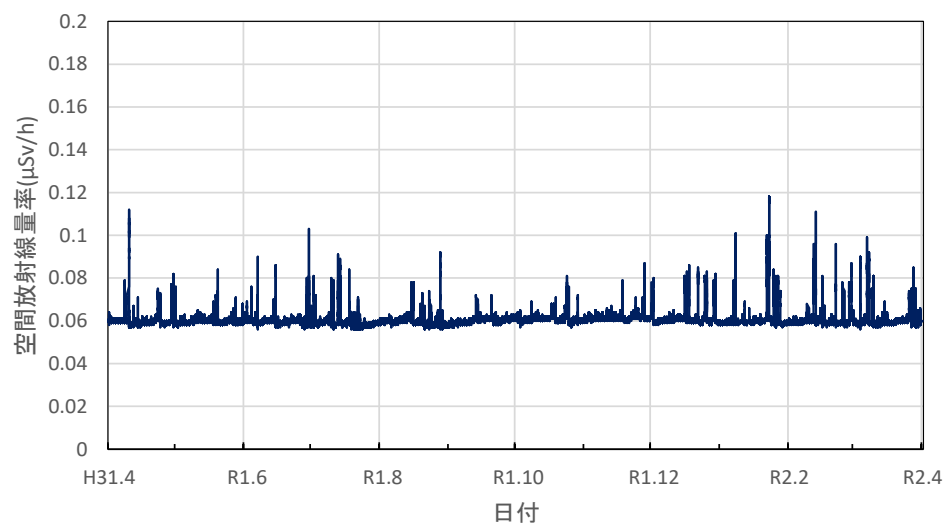

広島県東広島市 西部東厚生環境事務所の空間放射線量率(10分値使用)

広島県尾道市 東部厚生環境事務所の空間放射線量率(10分値使用)

広島県三次市 北部厚生環境事務所の空間放射線量率(10分値使用)

山口県山口市 県環境保健センター大歳庁舎の空間放射線量率(10分値使用)

山口県岩国市 岩国健康福祉センターの空間放射線量率(10分値使用)

山口県萩市 萩総合庁舎の空間放射線量率(10分値使用)

山口県下関市 西部高等産業技術学校の空間放射線量率(10分値使用)

山口県周防大島町 農林総合技術センター柑きつ振興センターの空間放射線量率(10分値使用)

徳島県徳島市 徳島保健所の空間放射線量率(10分値使用)

徳島県鳴門市 鳴門合同庁舎の空間放射線量率(10分値使用)

徳島県美波町 南部総合県民局美波庁舎の空間放射線量率(10分値使用)

徳島県三好市 池田総合体育館の空間放射線量率(10分値使用)

香川県高松市 県環境保健研究センターの空間放射線量率(10分値使用)

香川県さぬき市 東讃保健福祉事務所の空間放射線量率(10分値使用)