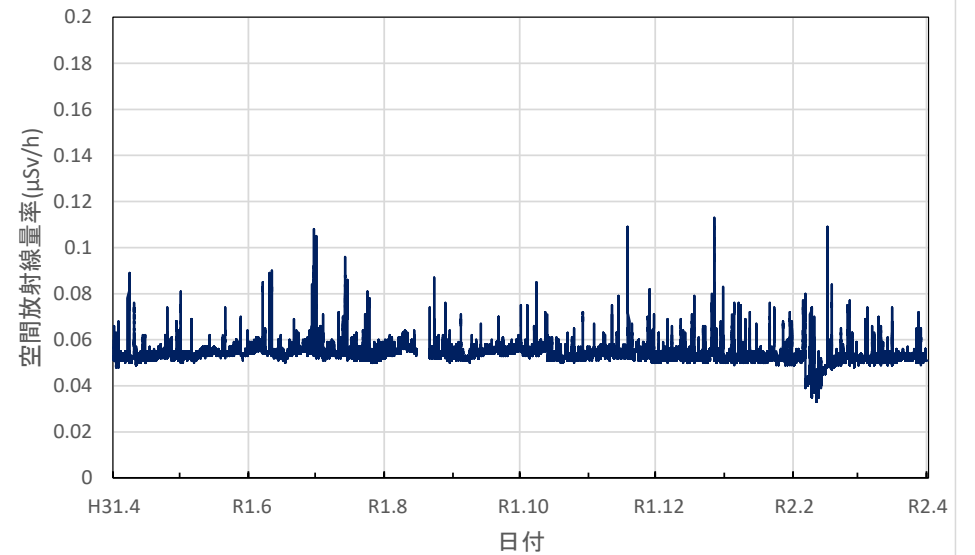

滋賀県長浜市 県長浜保健所(湖北合同庁舎)の空間放射線量率(10分値使用)

京都府京都市 保健環境研究所(高さ16.9m)の空間放射線量率(10分値使用)

京都府宮津市 宮津総合庁舎の空間放射線量率(10分値使用)

京都府舞鶴市 中丹東保健所の空間放射線量率(10分値使用)

京都府綾部市 綾部総合庁舎の空間放射線量率(10分値使用)

京都府南丹市 南丹土木事務所美山出張所の空間放射線量率(10分値使用)

京都府南丹市 南丹保健所の空間放射線量率(10分値使用)

京都府京都市 久多測定所の空間放射線量率(10分値使用)

京都府京都市 京都府庁の空間放射線量率(10分値使用)

京都府京都市 保健環境研究所の空間放射線量率(10分値使用)

京都府木津川市 木津総合庁舎の空間放射線量率(10分値使用)

大阪府大阪市 大阪健康安全基盤研究所の空間放射線量率(10分値使用)

大阪府茨木市 茨木保健所の空間放射線量率(10分値使用)

大阪府寝屋川市 寝屋川保健所の空間放射線量率(10分値使用)