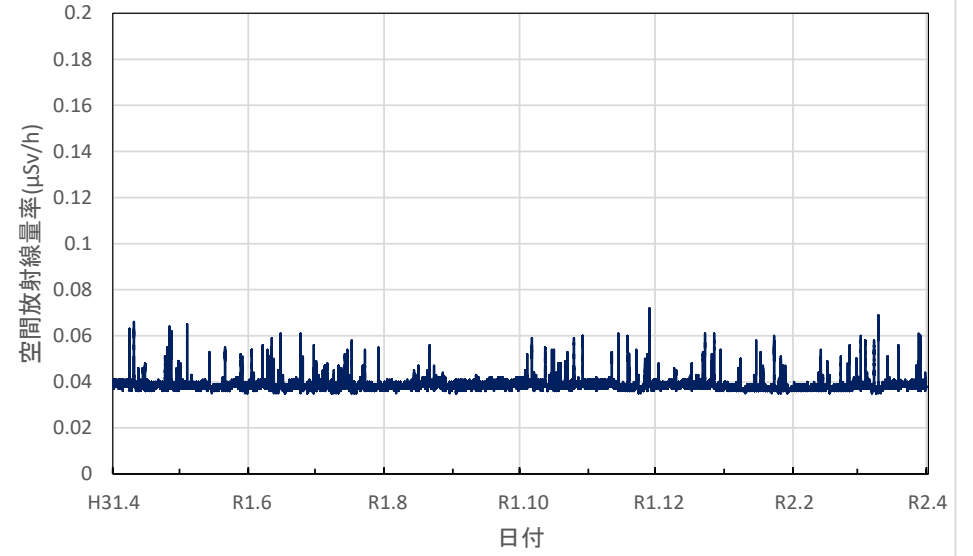

岐阜県郡上市 郡上総合庁舎の空間放射線量率(10分値使用)

岐阜県恵那市 恵那総合庁舎の空間放射線量率(10分値使用)

岐阜県下呂市 下呂総合庁舎の空間放射線量率(10分値使用)

静岡県浜松市 浜松総合庁舎の空間放射線量率(10分値使用)

静岡県磐田市 中遠総合庁舎の空間放射線量率(10分値使用)

静岡県藤枝市 藤枝総合庁舎の空間放射線量率(10分値使用)

静岡県沼津市 東部総合庁舎の空間放射線量率(10分値使用)