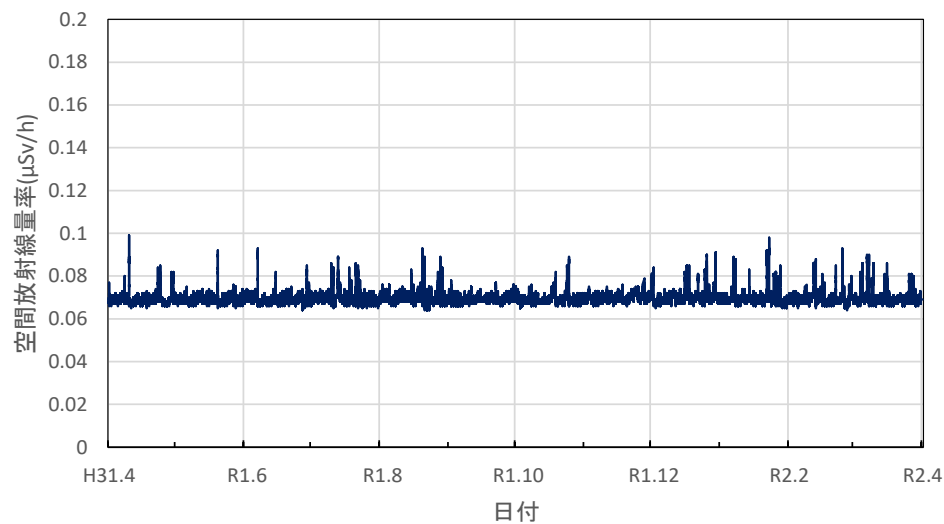

岡山県岡山市 県環境保健センターの空間放射線量率(10分値使用)

岡山県笠岡市 笠岡小学校の空間放射線量率(10分値使用)

岡山県新見市 備中県民局新見地域事務所の空間放射線量率(10分値使用)

岡山県津山市 県食肉衛生検査所の空間放射線量率(10分値使用)

岡山県和気町 備前県民局東備地域事務所の空間放射線量率(10分値使用)

広島県広島市 県健康福祉センターの空間放射線量率(10分値使用)

広島県廿日市市 西部厚生環境事務所の空間放射線量率(10分値使用)