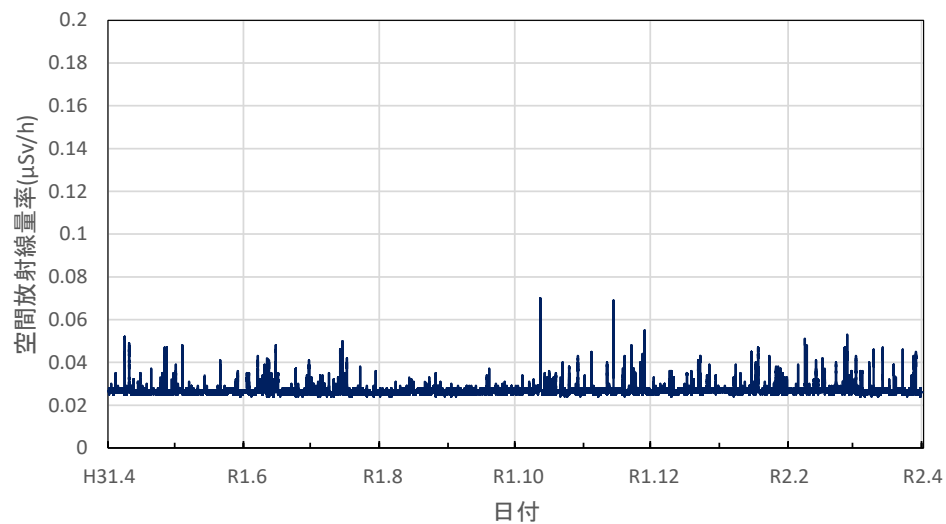

静岡県伊豆市 沼津土木事務所修善寺支所の空間放射線量率(10分値使用)