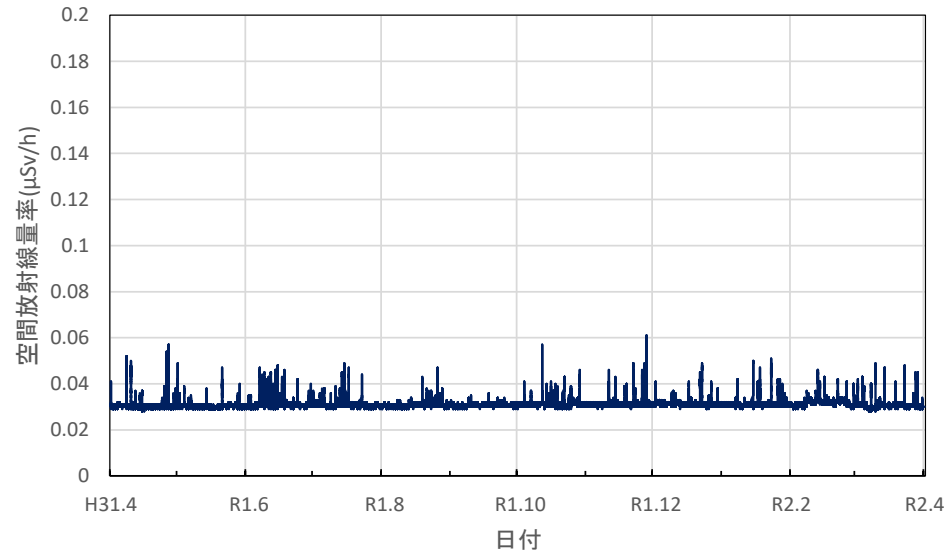

岐阜県郡上市 郡上総合庁舎の空間放射線量率(10分値使用)

岐阜県恵那市 恵那総合庁舎の空間放射線量率(10分値使用)

岐阜県下呂市 下呂総合庁舎の空間放射線量率(10分値使用)

静岡県浜松市 浜松総合庁舎の空間放射線量率(10分値使用)

静岡県磐田市 中遠総合庁舎の空間放射線量率(10分値使用)

静岡県藤枝市 藤枝総合庁舎の空間放射線量率(10分値使用)

静岡県沼津市 東部総合庁舎の空間放射線量率(10分値使用)