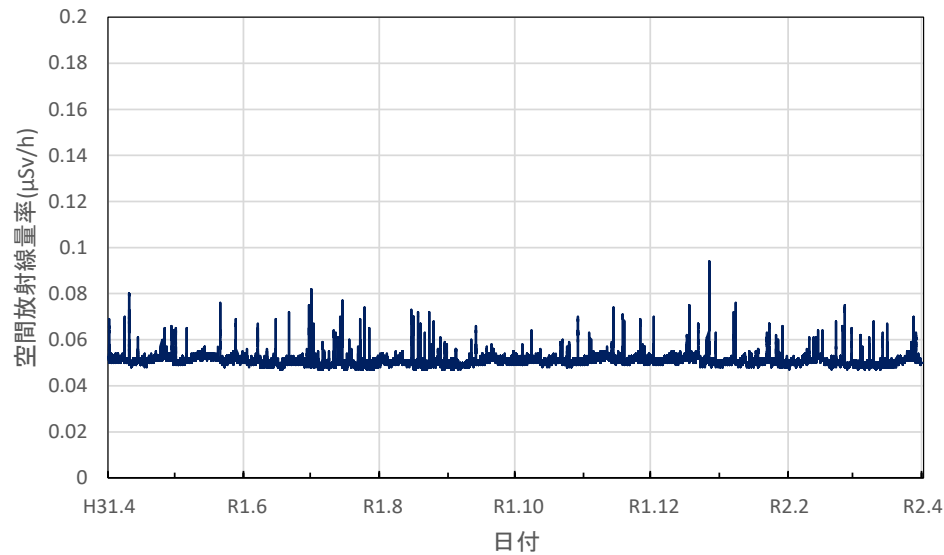

京都府京都市 久多測定所の空間放射線量率(10分値使用)

京都府京都市 京都府庁の空間放射線量率(10分値使用)

京都府京都市 保健環境研究所の空間放射線量率(10分値使用)

京都府木津川市 木津総合庁舎の空間放射線量率(10分値使用)

大阪府大阪市 大阪健康安全基盤研究所の空間放射線量率(10分値使用)

大阪府茨木市 茨木保健所の空間放射線量率(10分値使用)

大阪府寝屋川市 寝屋川保健所の空間放射線量率(10分値使用)