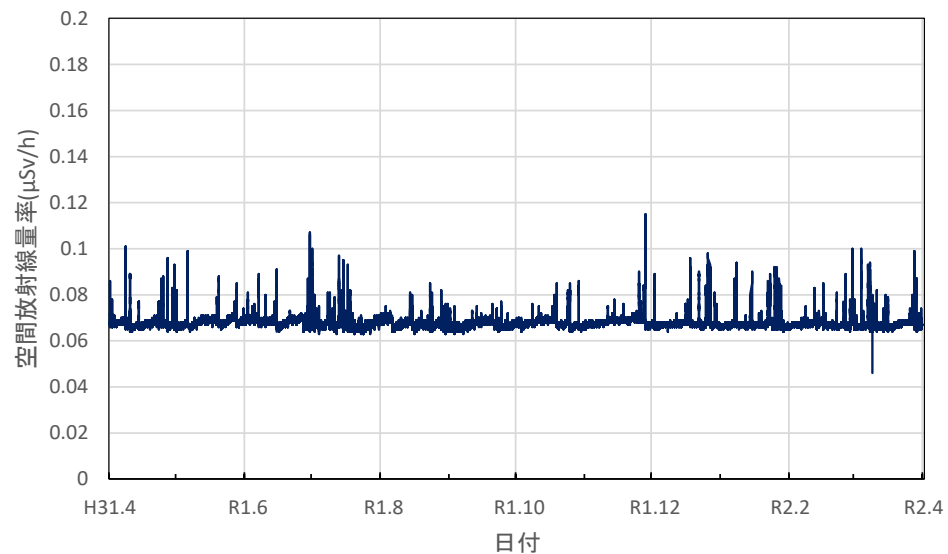

愛媛県新居浜市 総合科学博物館の空間放射線量率(10分値使用)