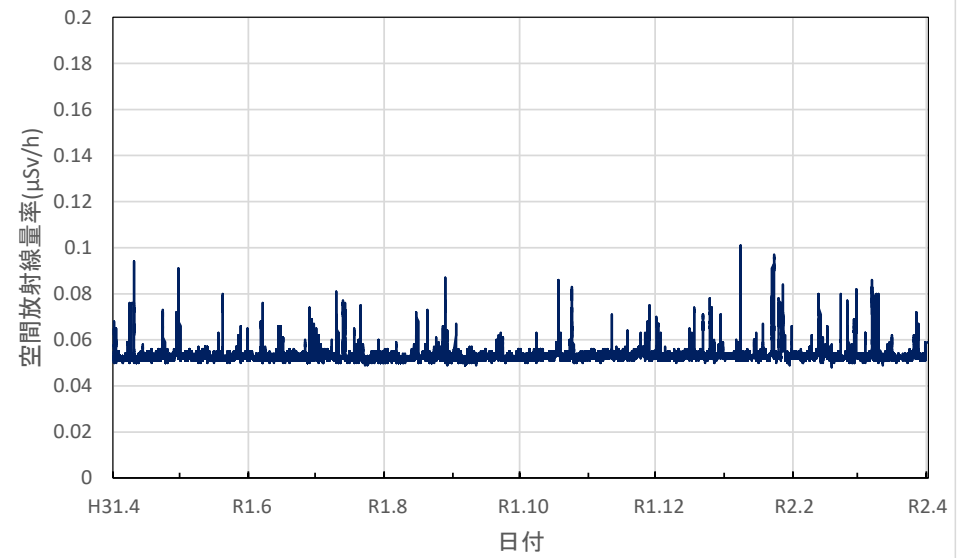

福岡県糸島市 糸島総合庁舎の空間放射線量率(10分値使用)

福岡県久留米市 久留米総合庁舎の空間放射線量率(10分値使用)

福岡県飯塚市 飯塚総合庁舎の空間放射線量率(10分値使用)

福岡県北九州市 八幡総合庁舎の空間放射線量率(10分値使用)

福岡県行橋市 行橋総合庁舎の空間放射線量率(10分値使用)

佐賀県佐賀市 県環境センターの空間放射線量率(10分値使用)

佐賀県唐津市 玉島小学校の空間放射線量率(10分値使用)