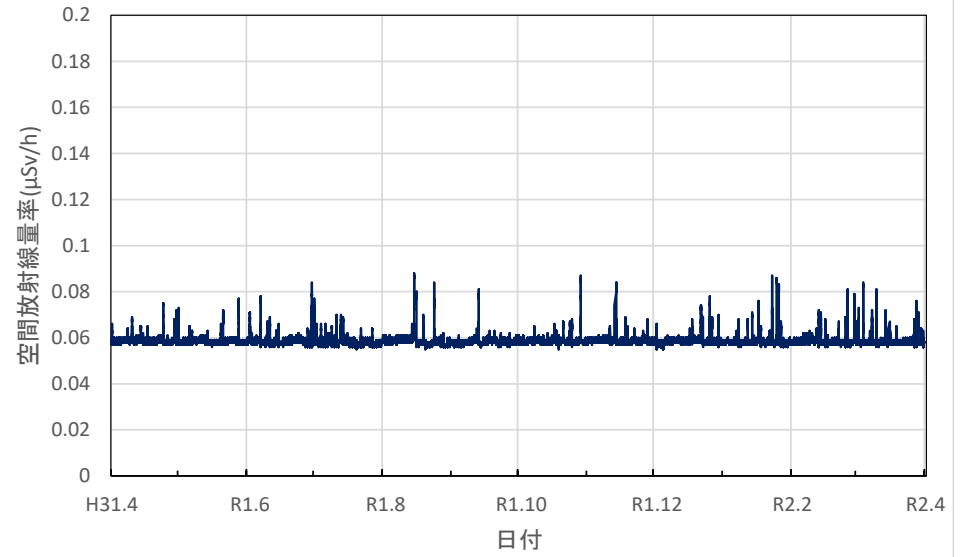

兵庫県洲本市 洲本総合庁舎の空間放射線量率(10分値使用)

兵庫県神戸市 県立工業技術センターの空間放射線量率(10分値使用)

奈良県大和高田市 県高田土木事務所の空間放射線量率(10分値使用)

奈良県宇陀市 県宇陀川浄化センターの空間放射線量率(10分値使用)

奈良県下市町 県吉野保健所の空間放射線量率(10分値使用)

奈良県奈良市 奈良土木事務所の空間放射線量率(10分値使用)

和歌山県和歌山市 県環境衛生研究センターの空間放射線量率(10分値使用)

和歌山県橋本市 伊都総合庁舎の空間放射線量率(10分値使用)

和歌山県田辺市 西牟婁総合庁舎の空間放射線量率(10分値使用)

和歌山県新宮市 東牟婁総合庁舎の空間放射線量率(10分値使用)

鳥取県湯梨浜町 県衛生環境研究所の空間放射線量率(10分値使用)

鳥取県琴浦町 きらりタウン赤碕の空間放射線量率(10分値使用)

鳥取県南部町 南部町法勝寺庁舎の空間放射線量率(10分値使用)

鳥取県日野町 日野振興センターの空間放射線量率(10分値使用)