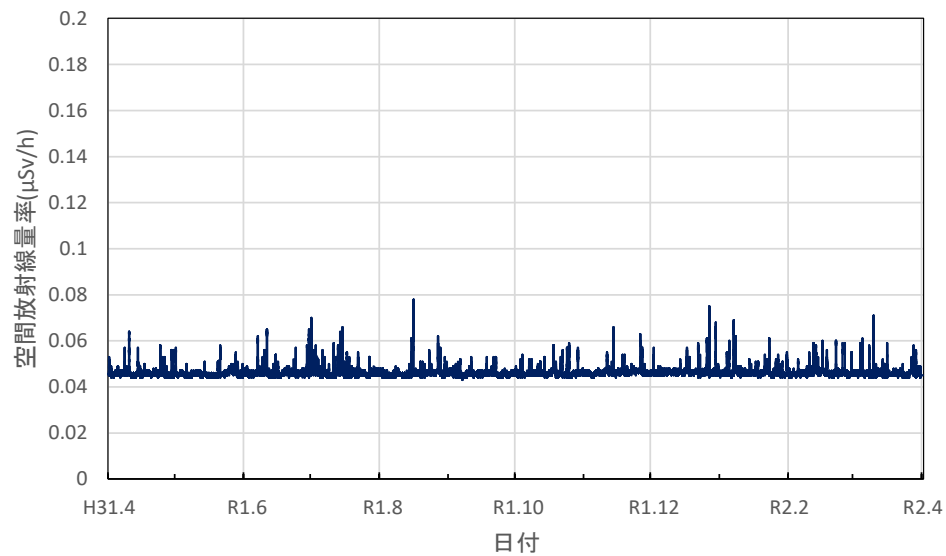

静岡県熱海市 熱海総合庁舎の空間放射線量率(10分値使用)

静岡県伊豆市 沼津土木事務所修善寺支所の空間放射線量率(10分値使用)

静岡県下田市 下田総合庁舎の空間放射線量率(10分値使用)

静岡県静岡市 県工業技術研究所の空間放射線量率(10分値使用)

愛知県名古屋市 環境調査センターの空間放射線量率(10分値使用)

愛知県豊橋市 環境調査センター東三河支所の空間放射線量率(10分値使用)

愛知県岡崎市 西三河県民事務所の空間放射線量率(10分値使用)

愛知県一宮市 木曾川消防署大気測定局の空間放射線量率(10分値使用)

愛知県設楽町 新城設楽建設事務所設楽支所の空間放射線量率(10分値使用)

三重県四日市市 県保健環境研究所の空間放射線量率(10分値使用)

三重県伊賀市 伊賀庁舎の空間放射線量率(10分値使用)

三重県伊勢市 伊勢庁舎の空間放射線量率(10分値使用)

三重県尾鷲市 広域防災拠点施設の空間放射線量率(10分値使用)

滋賀県大津市 県衛生科学センターの空間放射線量率(10分値使用)