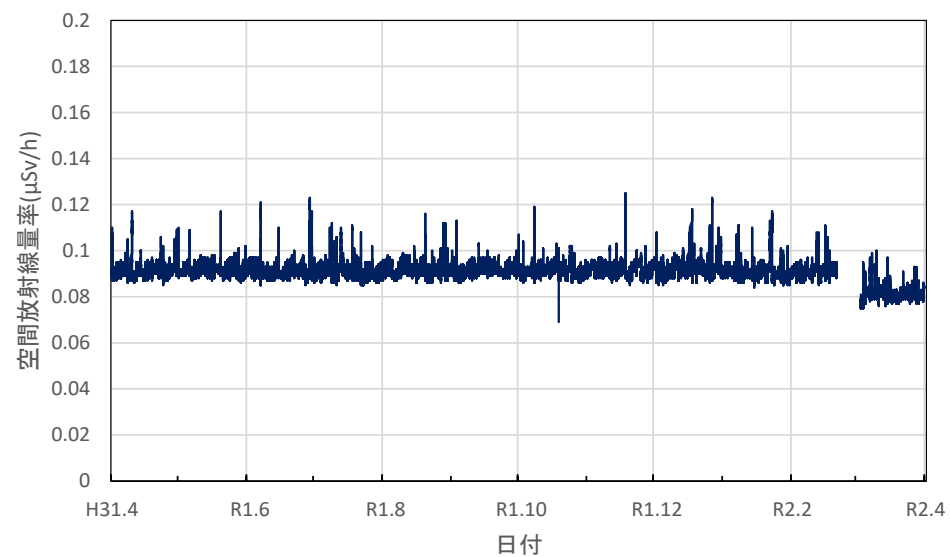

山口県岩国市 岩国健康福祉センターの空間放射線量率(10分値使用)

広島県三次市 北部厚生環境事務所の空間放射線量率(10分値使用)