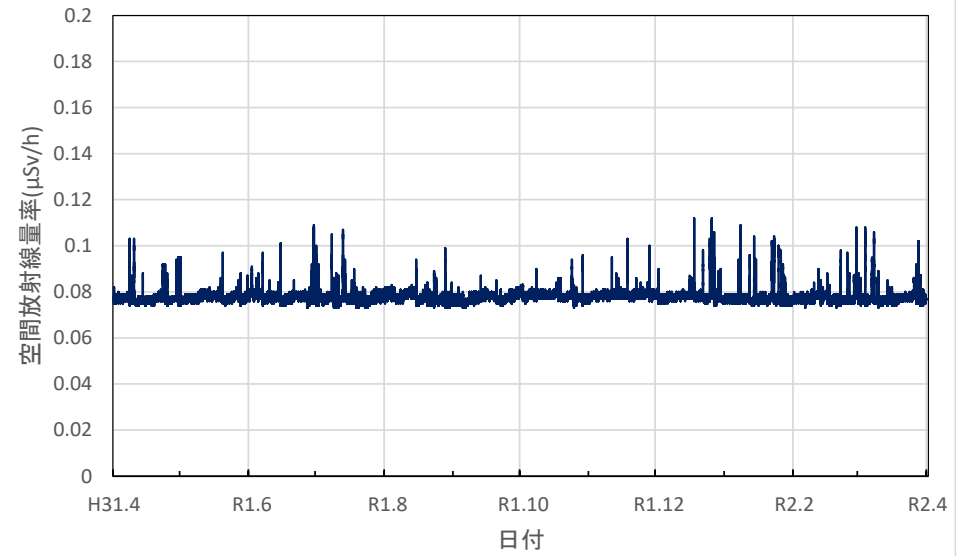

香川県丸亀市 中讃保健福祉事務所の空間放射線量率(10分値使用)

香川県観音寺市 西讃保健福祉事務所の空間放射線量率(10分値使用)

愛媛県新居浜市 総合科学博物館の空間放射線量率(10分値使用)

愛媛県今治市 県立今治東中等教育学校の空間放射線量率(10分値使用)

愛媛県八幡浜市 市立武道館の空間放射線量率(10分値使用)

愛媛県宇和島市 県南予地方局宇和島庁舎の空間放射線量率(10分値使用)

愛媛県松山市 県産業技術研究所の空間放射線量率(10分値使用)