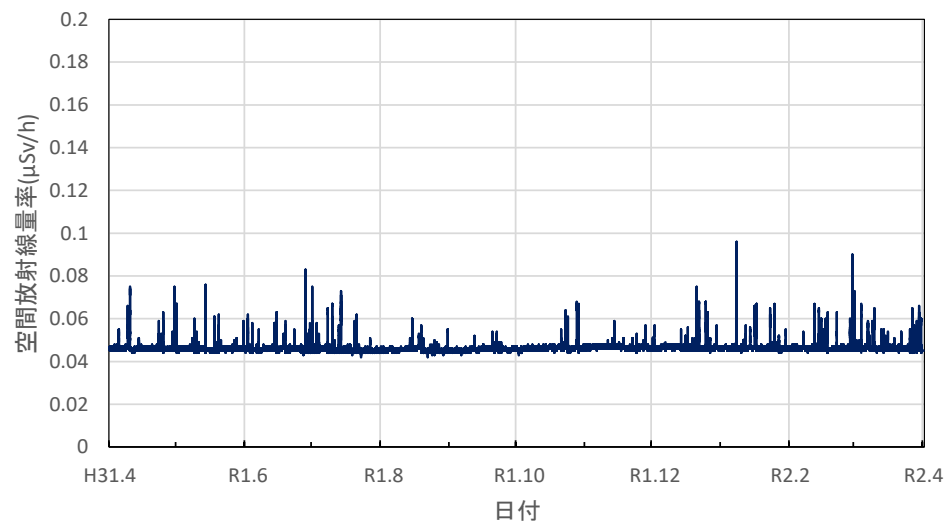

宮崎県宮崎市 県衛生環境研究所の空間放射線量率(10分値使用)

宮崎県延岡市 延岡保健所の空間放射線量率(10分値使用)

宮崎県小林市 小林保健所の空間放射線量率(10分値使用)

宮崎県都城市 都城保健所の空間放射線量率(10分値使用)

鹿児島県鹿児島市 県環境保健センターの空間放射線量率(10分値使用)

鹿児島県南さつま市 南薩地域振興局の空間放射線量率(10分値使用)

鹿児島県霧島市 始良・伊佐地域振興局霧島庁舎の空間放射線量率(10分値使用)