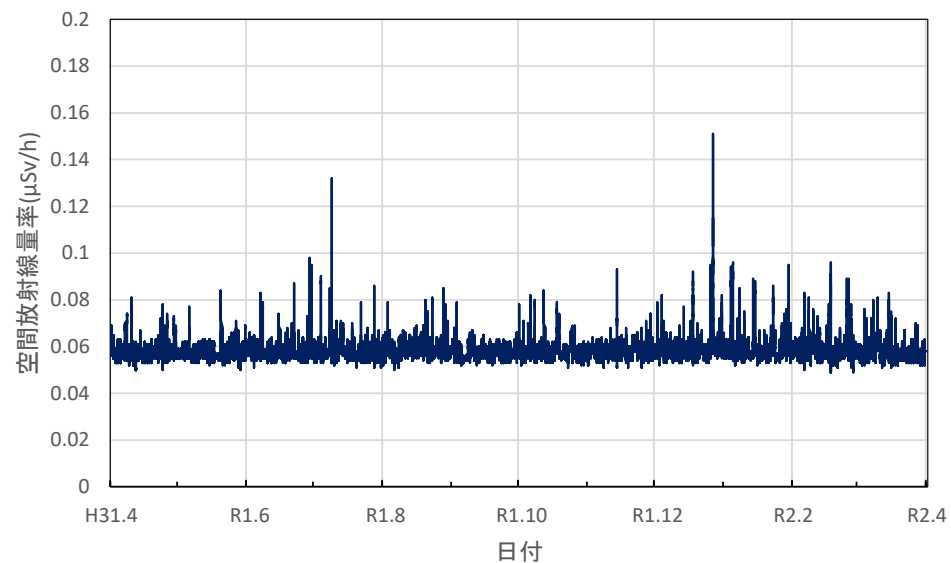

和歌山県橋本市 伊都総合庁舎の空間放射線量率(10分値使用)

和歌山県田辺市 西牟婁総合庁舎の空間放射線量率(10分値使用)

和歌山県新宮市 東牟婁総合庁舎の空間放射線量率(10分値使用)

鳥取県湯梨浜町 県衛生環境研究所の空間放射線量率(10分値使用)

鳥取県琴浦町 きらりタウン赤碕の空間放射線量率(10分値使用)

鳥取県南部町 南部町法勝寺庁舎の空間放射線量率(10分値使用)

鳥取県日野町 日野振興センターの空間放射線量率(10分値使用)