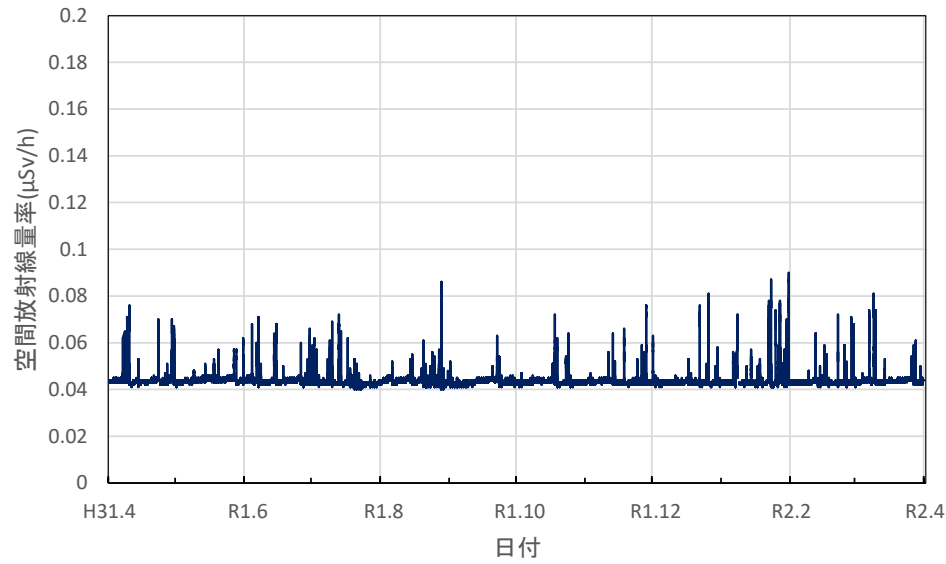

長崎県松浦市 松浦市役所の空間放射線量率(10分値使用)