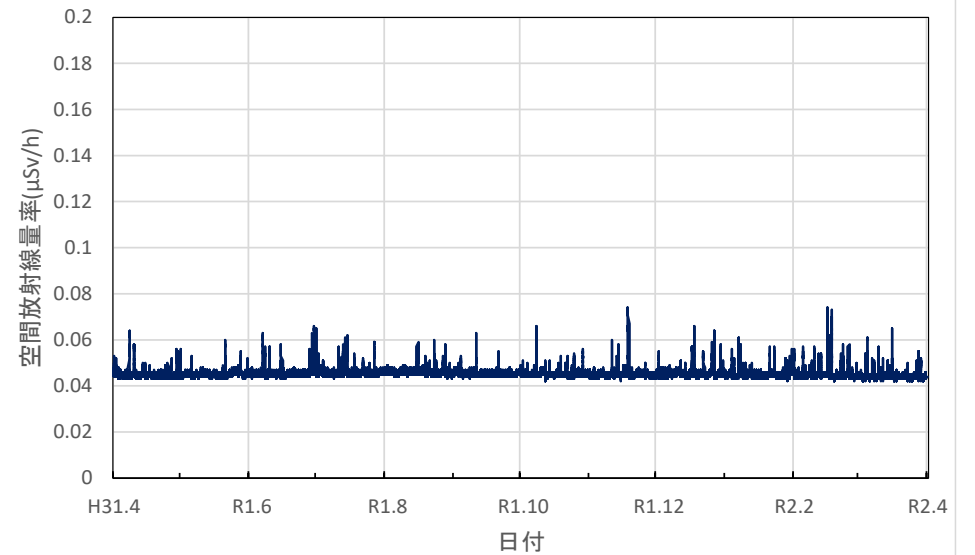

滋賀県草津市 県草津保健所(南部合同庁舎)の空間放射線量率(10分値使用)

滋賀県長浜市 県木之本合同庁舎の空間放射線量率(10分値使用)

滋賀県高島市 南部消防署の空間放射線量率(10分値使用)

滋賀県大津市 大津北消防署の空間放射線量率(10分値使用)

滋賀県甲賀市 県甲賀保健所(甲賀合同庁舎)の空間放射線量率(10分値使用)

滋賀県東近江市 県東近江保健所の空間放射線量率(10分値使用)

滋賀県彦根市 県彦根保健所の空間放射線量率(10分値使用)