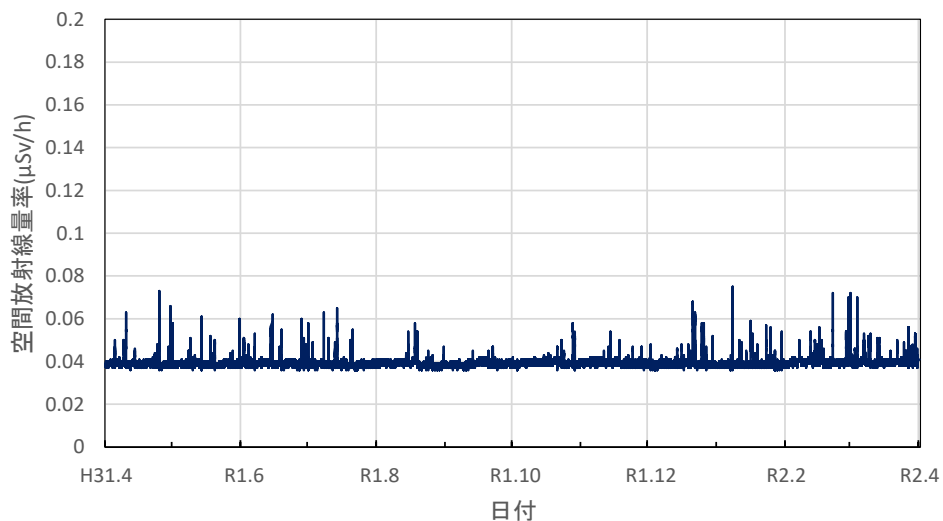

宮崎県宮崎市 県衛生環境研究所の空間放射線量率(10分値使用)

宮崎県延岡市 延岡保健所の空間放射線量率(10分値使用)

宮崎県小林市 小林保健所の空間放射線量率(10分値使用)

宮崎県都城市 都城保健所の空間放射線量率(10分値使用)

鹿児島県鹿児島市 県環境保健センターの空間放射線量率(10分値使用)

鹿児島県南さつま市 南薩地域振興局の空間放射線量率(10分値使用)

鹿児島県霧島市 始良・伊佐地域振興局霧島庁舎の空間放射線量率(10分値使用)