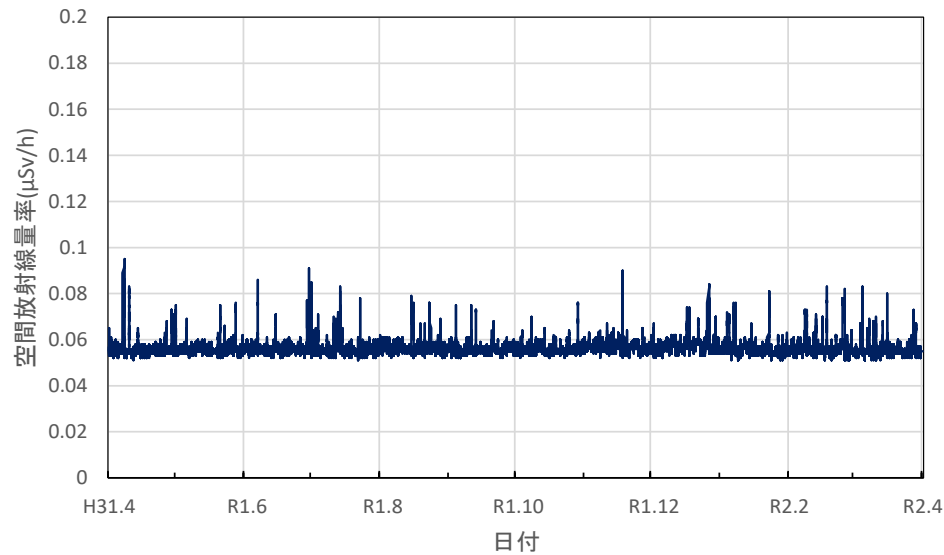

滋賀県長浜市 県長浜保健所(湖北合同庁舎)の空間放射線量率(10分値使用)

京都府京都市 保健環境研究所(高さ16.9m)の空間放射線量率(10分値使用)

京都府宮津市 宮津総合庁舎の空間放射線量率(10分値使用)

京都府舞鶴市 中丹東保健所の空間放射線量率(10分値使用)

京都府綾部市 綾部総合庁舎の空間放射線量率(10分値使用)

京都府南丹市 南丹土木事務所美山出張所の空間放射線量率(10分値使用)

京都府南丹市 南丹保健所の空間放射線量率(10分値使用)