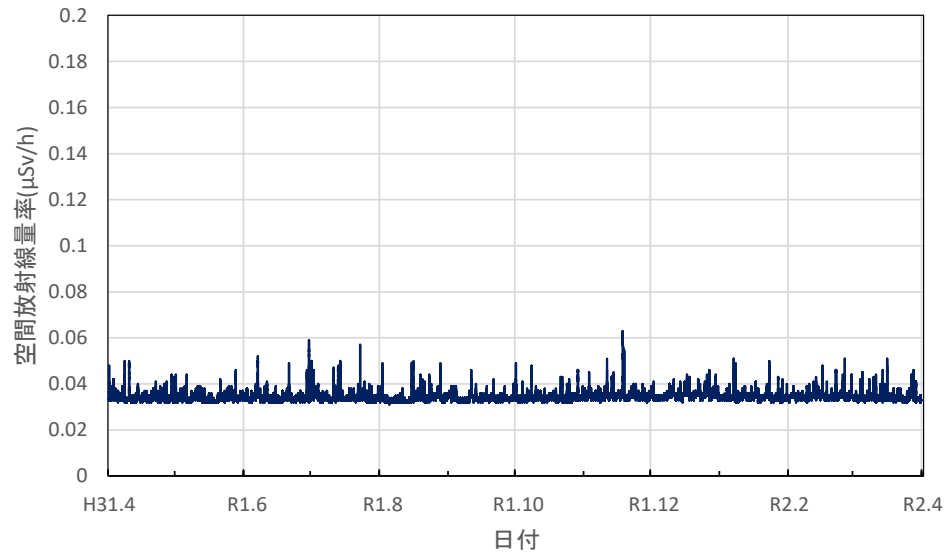

愛知県一宮市 木曾川消防署大気測定局の空間放射線量率(10分値使用)

愛知県設楽町 新城設楽建設事務所設楽支所の空間放射線量率(10分値使用)

三重県四日市市 県保健環境研究所の空間放射線量率(10分値使用)

三重県伊賀市 伊賀庁舎の空間放射線量率(10分値使用)

三重県伊勢市 伊勢庁舎の空間放射線量率(10分値使用)

三重県尾鷲市 広域防災拠点施設の空間放射線量率(10分値使用)

滋賀県大津市 県衛生科学センターの空間放射線量率(10分値使用)