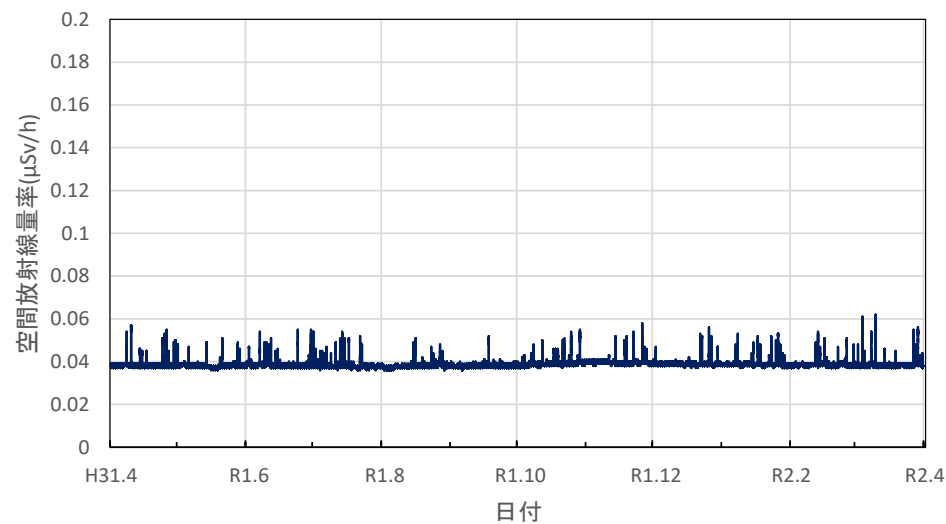

静岡県熱海市 熱海総合庁舎の空間放射線量率(10分値使用)

静岡県伊豆市 沼津土木事務所修善寺支所の空間放射線量率(10分値使用)

静岡県下田市 下田総合庁舎の空間放射線量率(10分値使用)

静岡県静岡市 県工業技術研究所の空間放射線量率(10分値使用)

愛知県名古屋市 環境調査センターの空間放射線量率(10分値使用)

愛知県豊橋市 環境調査センター東三河支所の空間放射線量率(10分値使用)

愛知県岡崎市 西三河県民事務所の空間放射線量率(10分値使用)

愛知県一宮市 木曾川消防署大気測定局の空間放射線量率(10分値使用)

愛知県設楽町 新城設楽建設事務所設楽支所の空間放射線量率(10分値使用)

三重県四日市市 県保健環境研究所の空間放射線量率(10分値使用)

三重県伊賀市 伊賀庁舎の空間放射線量率(10分値使用)

三重県伊勢市 伊勢庁舎の空間放射線量率(10分値使用)

三重県尾鷲市 広域防災拠点施設の空間放射線量率(10分値使用)

滋賀県大津市 県衛生科学センターの空間放射線量率(10分値使用)