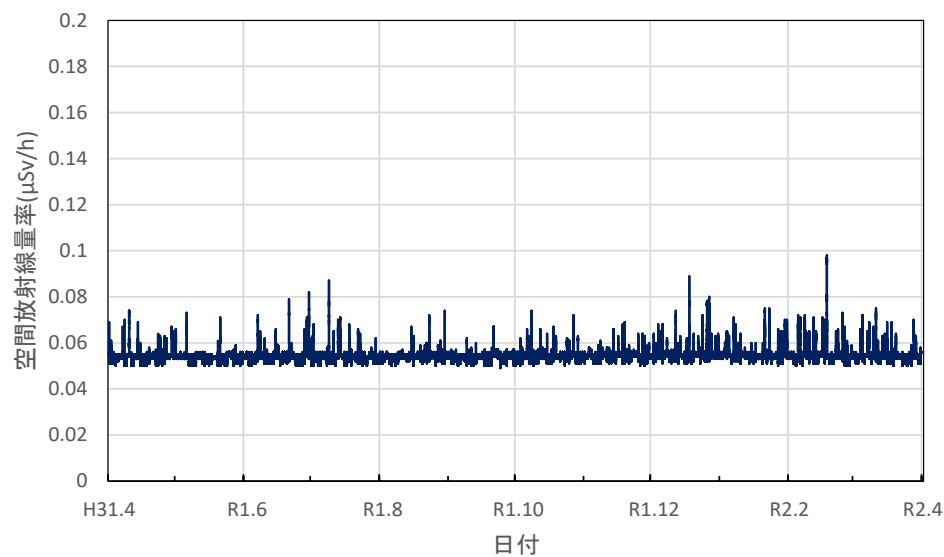

京都府綾部市 綾部総合庁舎の空間放射線量率(10分値使用)

京都府宮津市 宮津総合庁舎の空間放射線量率(10分値使用)