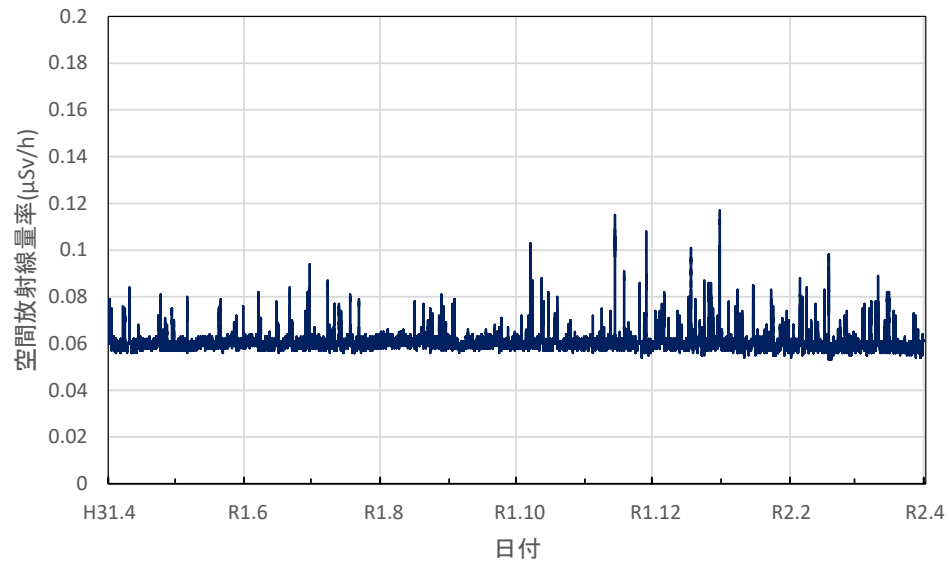

鳥取県鳥取市 鳥取県庁の空間放射線量率(10分値使用)