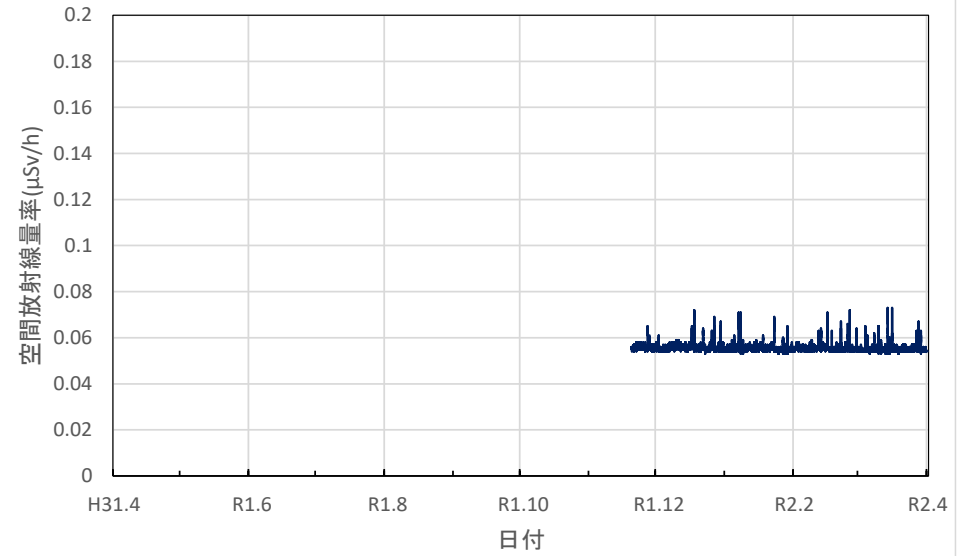

京都府京都市 保健環境研究所の空間放射線量率(10分値使用)