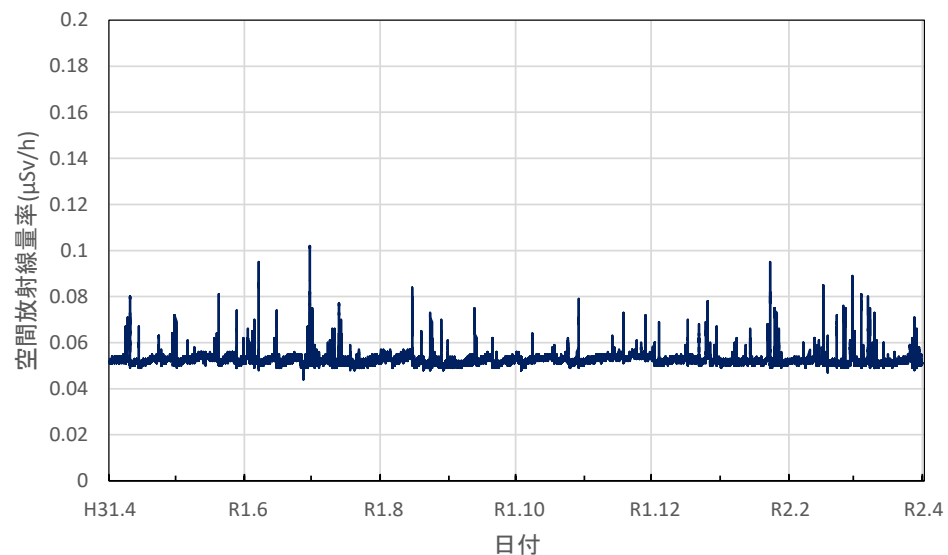

山口県周防大島町 農林総合技術センター柑きつ振興センターの空間放射線量率(10分値使用)

徳島県徳島市 徳島保健所の空間放射線量率(10分値使用)

徳島県鳴門市 鳴門合同庁舎の空間放射線量率(10分値使用)

徳島県美波町 南部総合県民局美波庁舎の空間放射線量率(10分値使用)

徳島県三好市 池田総合体育館の空間放射線量率(10分値使用)

香川県高松市 県環境保健研究センターの空間放射線量率(10分値使用)

香川県さぬき市 東讃保健福祉事務所の空間放射線量率(10分値使用)

香川県丸亀市 中讃保健福祉事務所の空間放射線量率(10分値使用)

香川県観音寺市 西讃保健福祉事務所の空間放射線量率(10分値使用)

愛媛県新居浜市 総合科学博物館の空間放射線量率(10分値使用)

愛媛県今治市 県立今治東中等教育学校の空間放射線量率(10分値使用)

愛媛県八幡浜市 市立武道館の空間放射線量率(10分値使用)

愛媛県宇和島市 県南予地方局宇和島庁舎の空間放射線量率(10分値使用)

愛媛県松山市 県産業技術研究所の空間放射線量率(10分値使用)