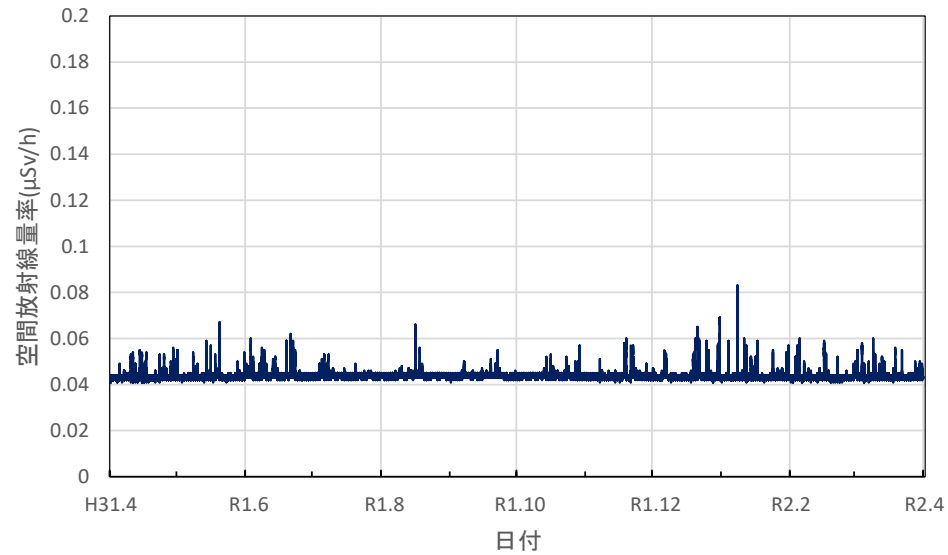

沖縄県那覇市 沖縄県庁の空間放射線量率(10分値使用)

鹿児島県奄美市 大島支庁の空間放射線量率(10分値使用)