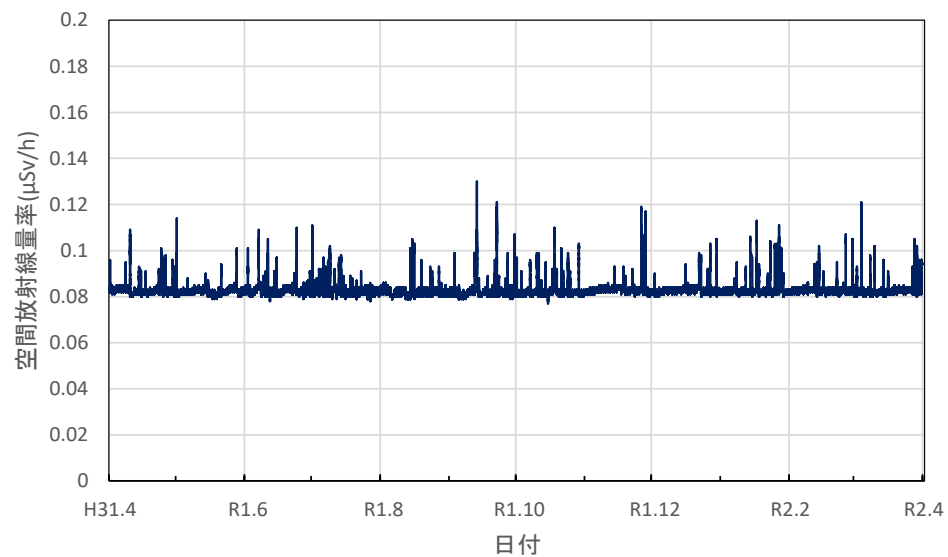

愛知県一宮市 木曾川消防署大気測定局の空間放射線量率(10分値使用)

愛知県設楽町 新城設楽建設事務所設楽支所の空間放射線量率(10分値使用)

三重県四日市市 県保健環境研究所の空間放射線量率(10分値使用)

三重県伊賀市 伊賀庁舎の空間放射線量率(10分値使用)

三重県伊勢市 伊勢庁舎の空間放射線量率(10分値使用)

三重県尾鷲市 広域防災拠点施設の空間放射線量率(10分値使用)

滋賀県大津市 県衛生科学センターの空間放射線量率(10分値使用)