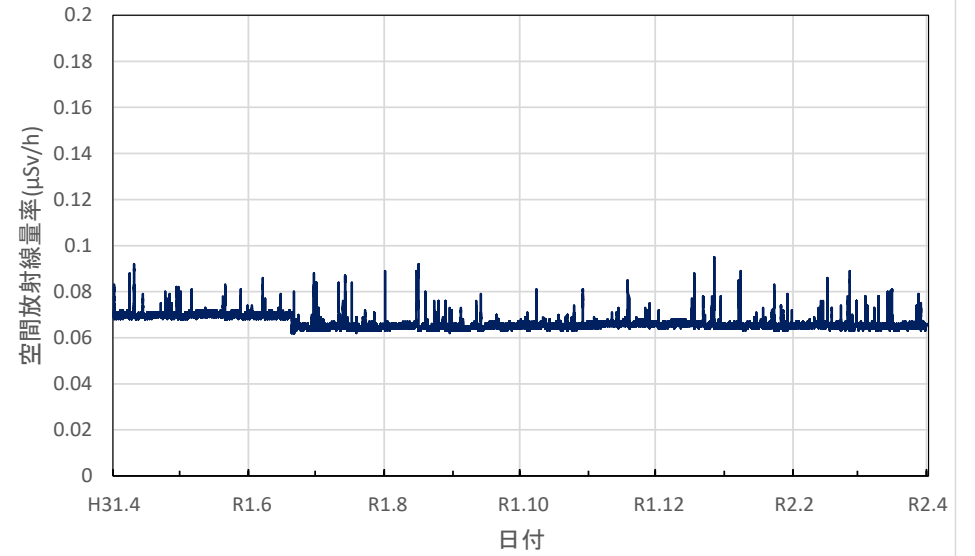

京都府京都市 久多測定所の空間放射線量率(10分値使用)

京都府京都市 京都府庁の空間放射線量率(10分値使用)

京都府京都市 保健環境研究所の空間放射線量率(10分値使用)

京都府木津川市 木津総合庁舎の空間放射線量率(10分値使用)

大阪府大阪市 大阪健康安全基盤研究所の空間放射線量率(10分値使用)

大阪府茨木市 茨木保健所の空間放射線量率(10分値使用)

大阪府寝屋川市 寝屋川保健所の空間放射線量率(10分値使用)