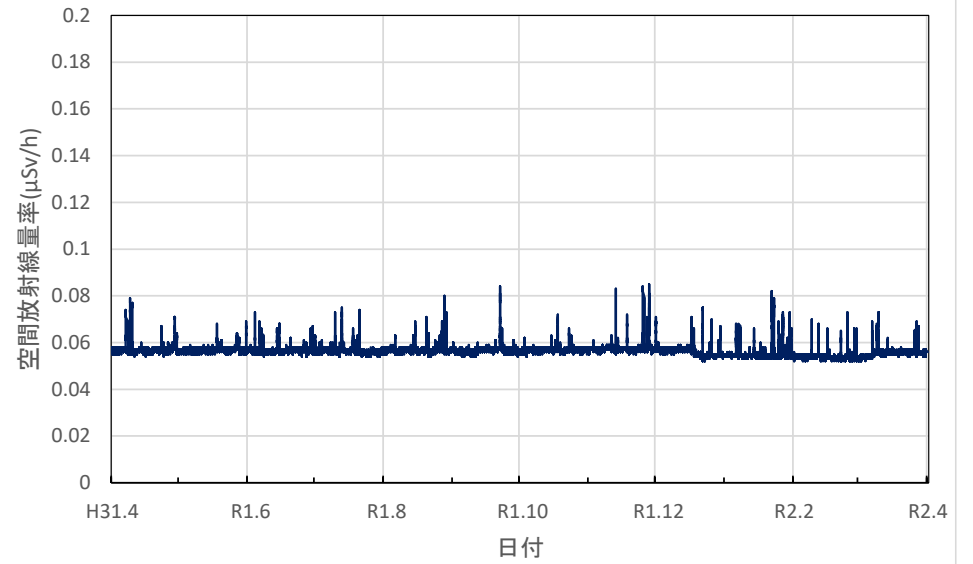

長崎県壱岐市 県壱岐保健所の空間放射線量率(10分値使用)