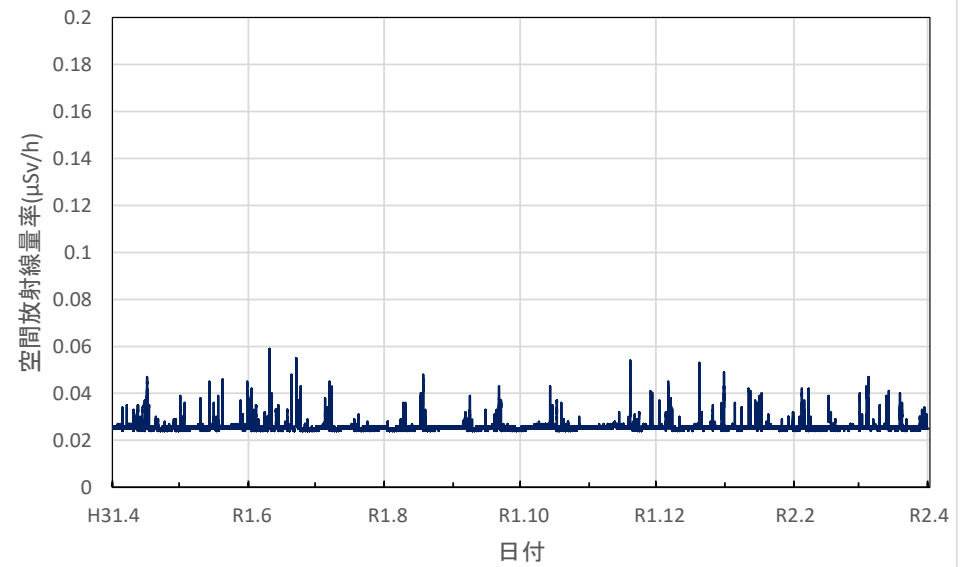

鹿児島県鹿屋市 大隅地域振興局の空間放射線量率(10分値使用)

鹿児島県西之表市 熊毛支庁の空間放射線量率(10分値使用)

鹿児島県奄美市 大島支庁の空間放射線量率(10分値使用)

沖縄県うるま市 原子力艦放射能調査施設の空間放射線量率(10分値使用)

沖縄県那覇市 沖縄県庁の空間放射線量率(10分値使用)

沖縄県名護市 北部福祉保健所の空間放射線量率(10分値使用)

沖縄県石垣市 八重山福祉保健所の空間放射線量率(10分値使用)