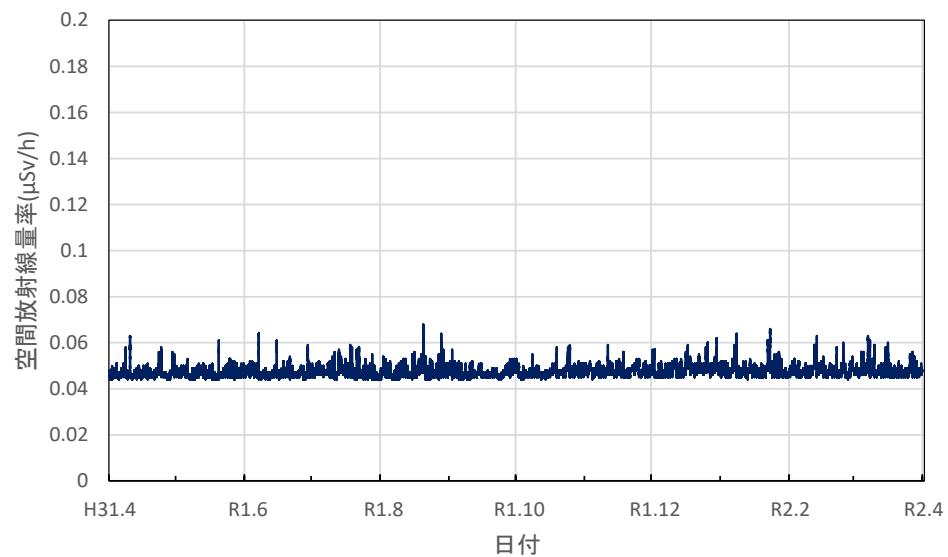

岡山県岡山市 県環境保健センターの空間放射線量率(10分値使用)

岡山県笠岡市 笠岡小学校の空間放射線量率(10分値使用)

岡山県新見市 備中県民局新見地域事務所の空間放射線量率(10分値使用)

岡山県津山市 県食肉衛生検査所の空間放射線量率(10分値使用)

岡山県和気町 備前県民局東備地域事務所の空間放射線量率(10分値使用)

広島県広島市 県健康福祉センターの空間放射線量率(10分値使用)

広島県廿日市市 西部厚生環境事務所の空間放射線量率(10分値使用)