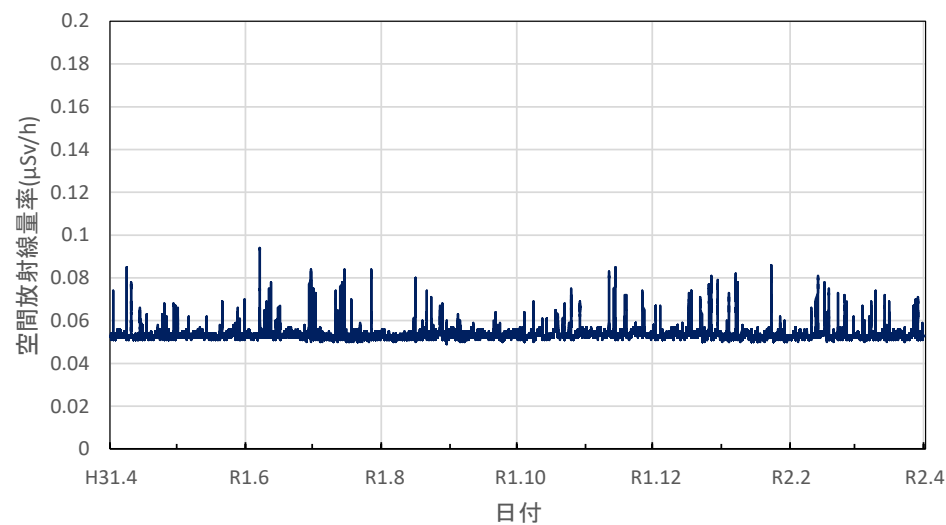

静岡県熱海市 熱海総合庁舎の空間放射線量率(10分値使用)

静岡県伊豆市 沼津土木事務所修善寺支所の空間放射線量率(10分値使用)

静岡県下田市 下田総合庁舎の空間放射線量率(10分値使用)

静岡県静岡市 県工業技術研究所の空間放射線量率(10分値使用)

愛知県名古屋市 環境調査センターの空間放射線量率(10分値使用)

愛知県豊橋市 環境調査センター東三河支所の空間放射線量率(10分値使用)

愛知県岡崎市 西三河県民事務所の空間放射線量率(10分値使用)

愛知県一宮市 木曾川消防署大気測定局の空間放射線量率(10分値使用)

愛知県設楽町 新城設楽建設事務所設楽支所の空間放射線量率(10分値使用)

三重県四日市市 県保健環境研究所の空間放射線量率(10分値使用)

三重県伊賀市 伊賀庁舎の空間放射線量率(10分値使用)

三重県伊勢市 伊勢庁舎の空間放射線量率(10分値使用)

三重県尾鷲市 広域防災拠点施設の空間放射線量率(10分値使用)

滋賀県大津市 県衛生科学センターの空間放射線量率(10分値使用)