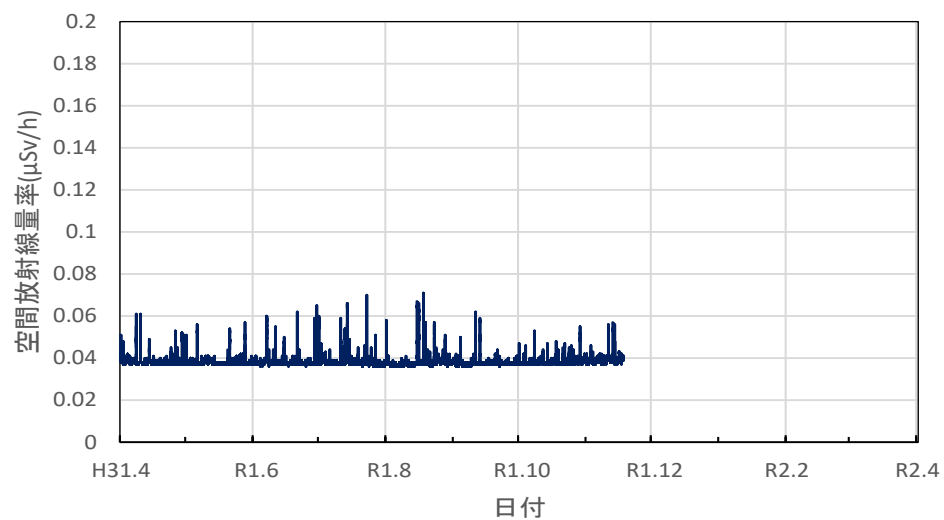

京都府京都市 保健環境研究所(高さ16.9m)の空間放射線量率(10分値使用)