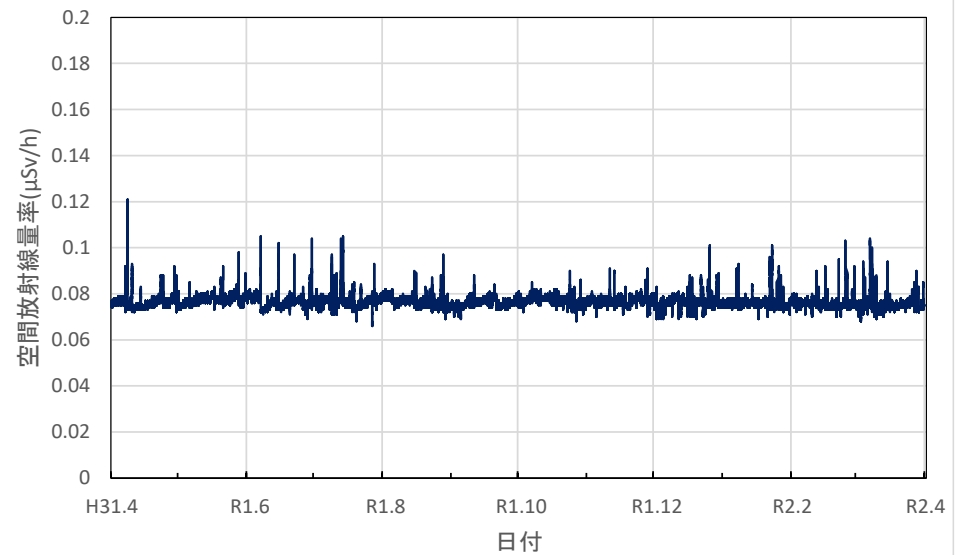

岡山県津山市 県食肉衛生検査所の空間放射線量率(10分値使用)

岡山県笠岡市 笠岡小学校の空間放射線量率(10分値使用)