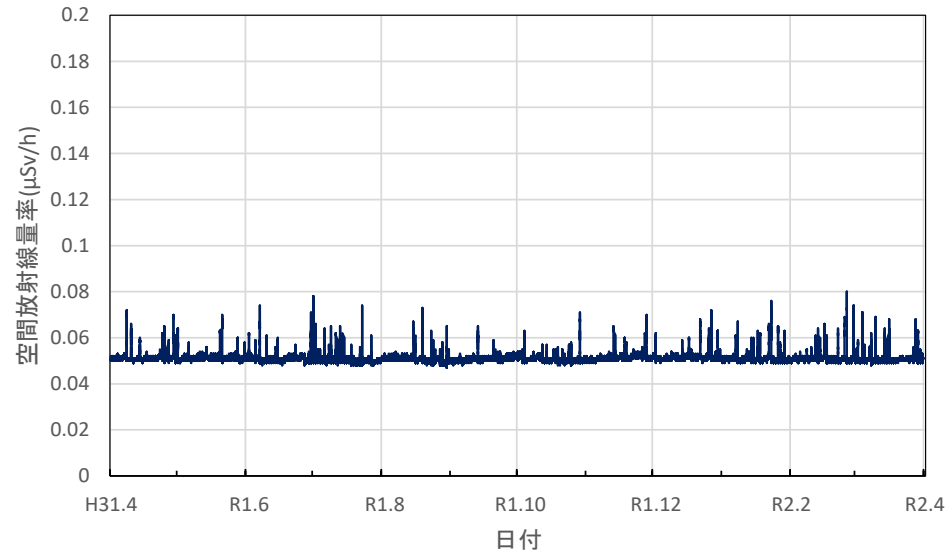

大阪府泉佐野市 市立佐野中学校の空間放射線量率(10分値使用)