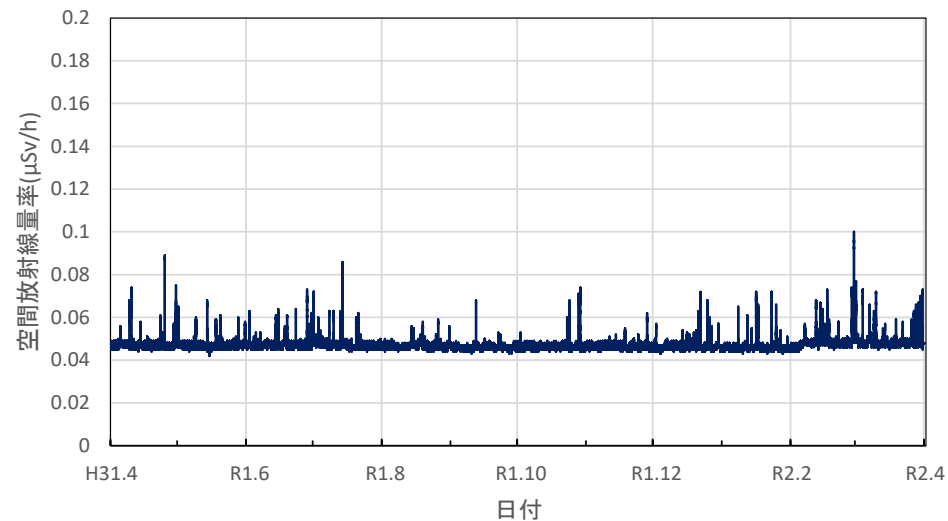

宮崎県宮崎市 県衛生環境研究所の空間放射線量率(10分値使用)

宮崎県延岡市 延岡保健所の空間放射線量率(10分値使用)

宮崎県小林市 小林保健所の空間放射線量率(10分値使用)

宮崎県都城市 都城保健所の空間放射線量率(10分値使用)

鹿児島県鹿児島市 県環境保健センターの空間放射線量率(10分値使用)

鹿児島県南さつま市 南薩地域振興局の空間放射線量率(10分値使用)

鹿児島県霧島市 始良・伊佐地域振興局霧島庁舎の空間放射線量率(10分値使用)