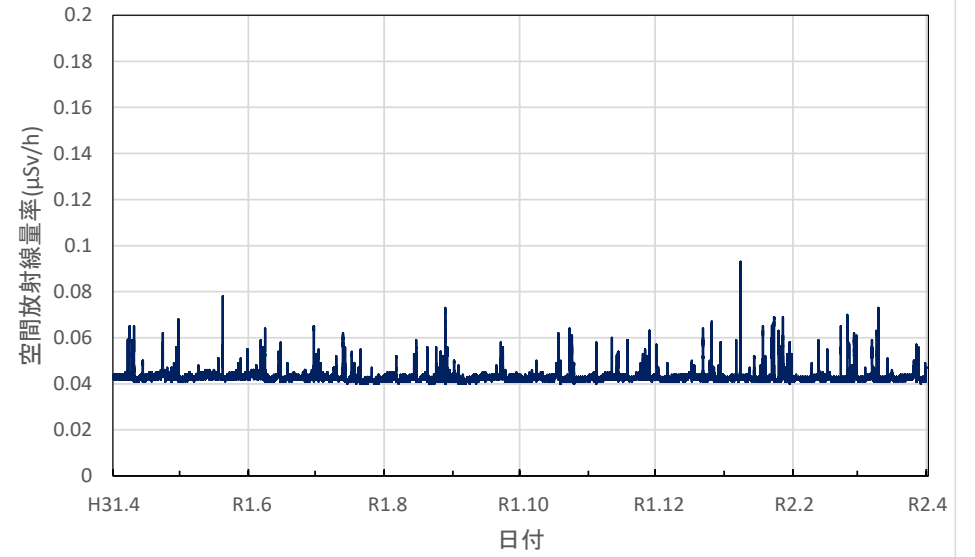

福岡県糸島市 糸島総合庁舎の空間放射線量率(10分値使用)