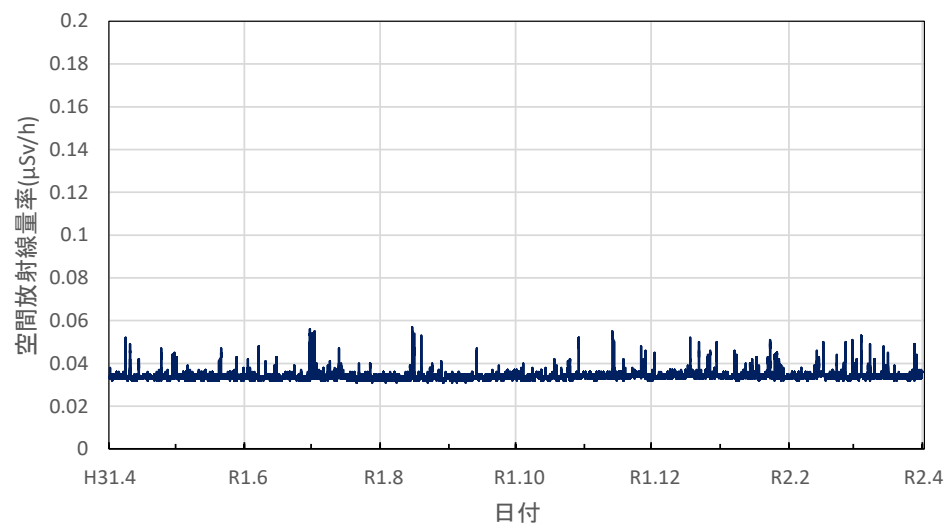

兵庫県洲本市 洲本総合庁舎の空間放射線量率(10分値使用)

兵庫県神戸市 県立工業技術センターの空間放射線量率(10分値使用)

奈良県大和高田市 県高田土木事務所の空間放射線量率(10分値使用)

奈良県宇陀市 県宇陀川浄化センターの空間放射線量率(10分値使用)

奈良県下市町 県吉野保健所の空間放射線量率(10分値使用)

奈良県奈良市 奈良土木事務所の空間放射線量率(10分値使用)

和歌山県和歌山市 県環境衛生研究センターの空間放射線量率(10分値使用)

和歌山県橋本市 伊都総合庁舎の空間放射線量率(10分値使用)

和歌山県田辺市 西牟婁総合庁舎の空間放射線量率(10分値使用)

和歌山県新宮市 東牟婁総合庁舎の空間放射線量率(10分値使用)

鳥取県湯梨浜町 県衛生環境研究所の空間放射線量率(10分値使用)

鳥取県琴浦町 きらりタウン赤碕の空間放射線量率(10分値使用)

鳥取県南部町 南部町法勝寺庁舎の空間放射線量率(10分値使用)

鳥取県日野町 日野振興センターの空間放射線量率(10分値使用)