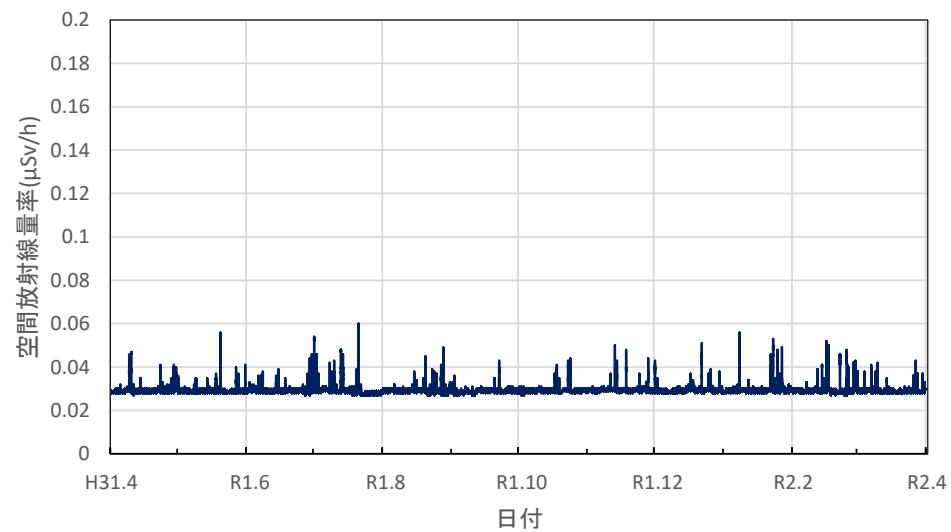

佐賀県鳥栖市 鳥栖総合庁舎の空間放射線量率(10分値使用)

佐賀県多久市 産業技術学院の空間放射線量率(10分値使用)

佐賀県武雄市 武雄総合庁舎の空間放射線量率(10分値使用)

佐賀県嬉野市 県立塩田工業高等学校の空間放射線量率(10分値使用)

長崎県大村市 県環境保健研究センターの空間放射線量率(10分値使用)

長崎県長崎市 県西彼保健所の空間放射線量率(10分値使用)

長崎県島原市 県県南保健所の空間放射線量率(10分値使用)