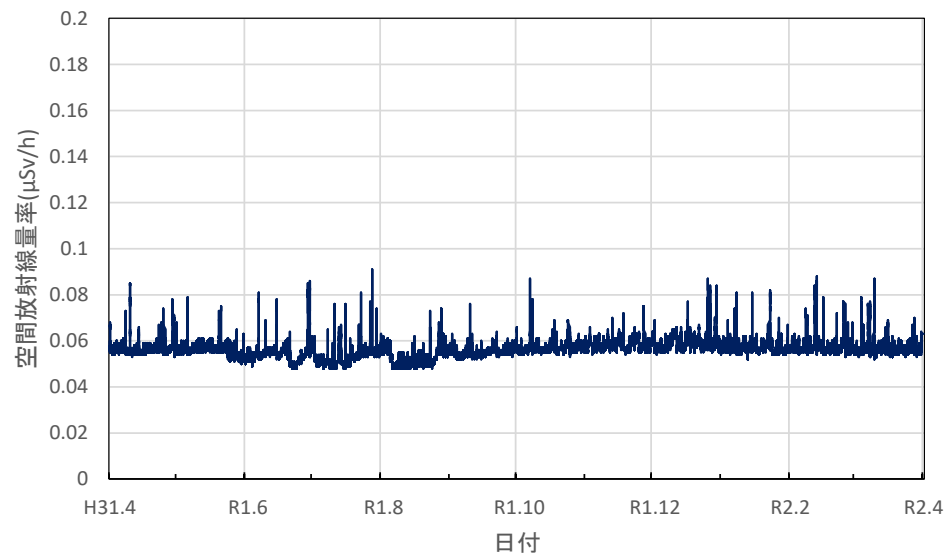

岡山県岡山市 県環境保健センターの空間放射線量率(10分値使用)

岡山県笠岡市 笠岡小学校の空間放射線量率(10分値使用)

岡山県新見市 備中県民局新見地域事務所の空間放射線量率(10分値使用)

岡山県津山市 県食肉衛生検査所の空間放射線量率(10分値使用)

岡山県和気町 備前県民局東備地域事務所の空間放射線量率(10分値使用)

広島県広島市 県健康福祉センターの空間放射線量率(10分値使用)

広島県廿日市市 西部厚生環境事務所の空間放射線量率(10分値使用)