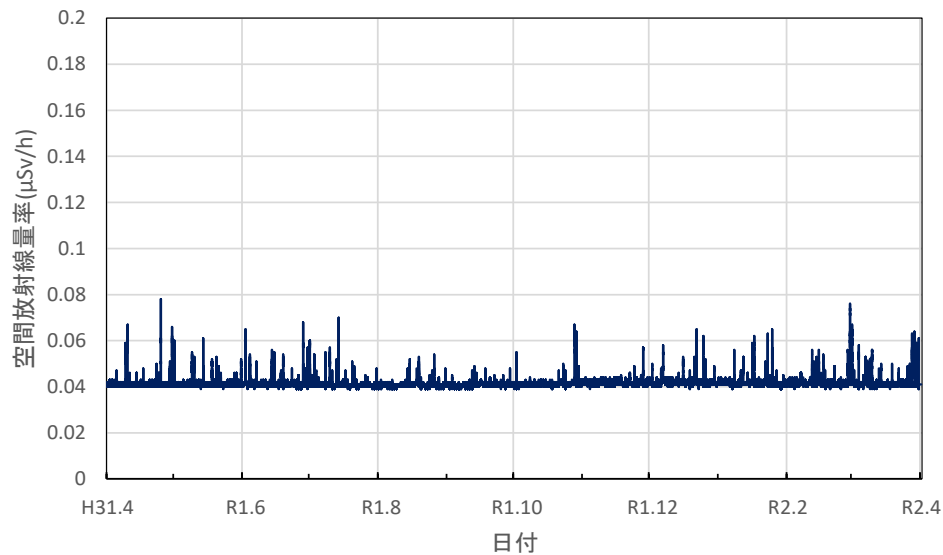

宮崎県宮崎市 県衛生環境研究所の空間放射線量率(10分値使用)

宮崎県延岡市 延岡保健所の空間放射線量率(10分値使用)

宮崎県小林市 小林保健所の空間放射線量率(10分値使用)

宮崎県都城市 都城保健所の空間放射線量率(10分値使用)

鹿児島県鹿児島市 県環境保健センターの空間放射線量率(10分値使用)

鹿児島県南さつま市 南薩地域振興局の空間放射線量率(10分値使用)

鹿児島県霧島市 始良・伊佐地域振興局霧島庁舎の空間放射線量率(10分値使用)