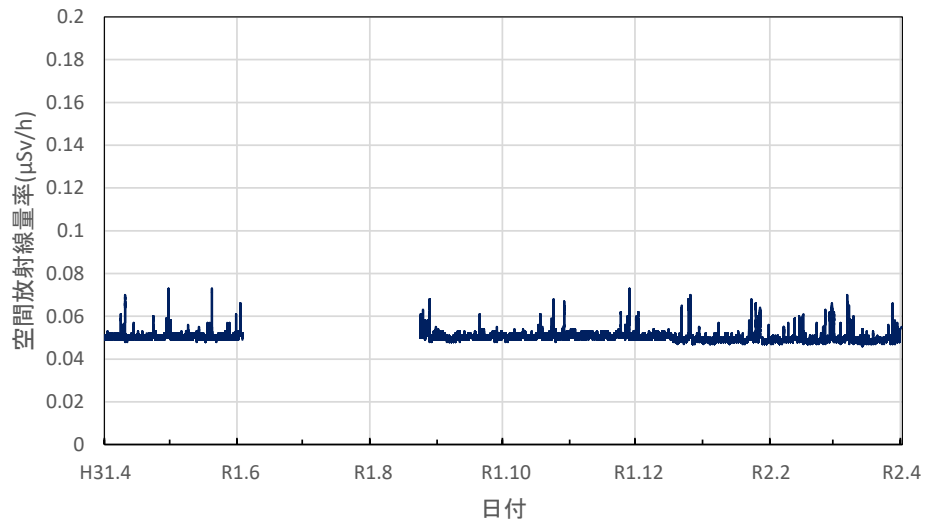

熊本県水俣市 県環境センターの空間放射線量率(10分値使用)

熊本県天草市 県天草保健所の空間放射線量率(10分値使用)

大分県大分市 県衛生環境研究センターの空間放射線量率(10分値使用)

大分県佐伯市 佐伯豊南高等学校の空間放射線量率(10分値使用)

大分県日田市 日田総合庁舎の空間放射線量率(10分値使用)

大分県国東市 国東高等学校の空間放射線量率(10分値使用)

大分県大分市 佐賀関小学校の空間放射線量率(10分値使用)