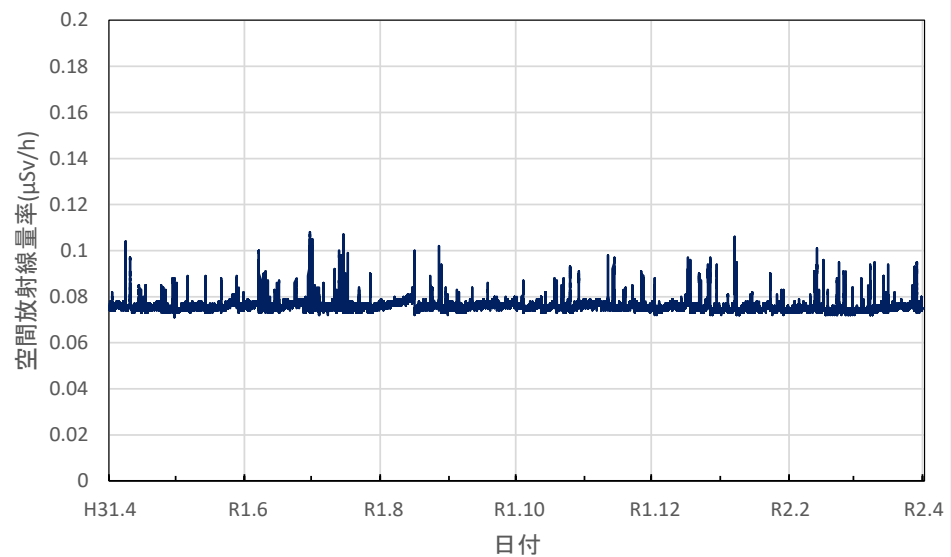

静岡県熱海市 熱海総合庁舎の空間放射線量率(10分値使用)

静岡県伊豆市 沼津土木事務所修善寺支所の空間放射線量率(10分値使用)

静岡県下田市 下田総合庁舎の空間放射線量率(10分値使用)

静岡県静岡市 県工業技術研究所の空間放射線量率(10分値使用)

愛知県名古屋市 環境調査センターの空間放射線量率(10分値使用)

愛知県豊橋市 環境調査センター東三河支所の空間放射線量率(10分値使用)

愛知県岡崎市 西三河県民事務所の空間放射線量率(10分値使用)

愛知県一宮市 木曾川消防署大気測定局の空間放射線量率(10分値使用)

愛知県設楽町 新城設楽建設事務所設楽支所の空間放射線量率(10分値使用)

三重県四日市市 県保健環境研究所の空間放射線量率(10分値使用)

三重県伊賀市 伊賀庁舎の空間放射線量率(10分値使用)

三重県伊勢市 伊勢庁舎の空間放射線量率(10分値使用)

三重県尾鷲市 広域防災拠点施設の空間放射線量率(10分値使用)

滋賀県大津市 県衛生科学センターの空間放射線量率(10分値使用)