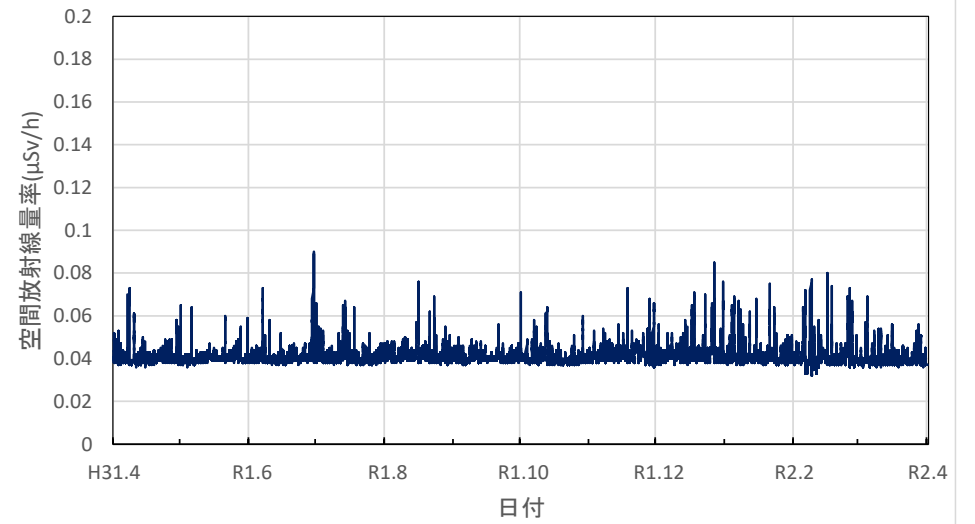

滋賀県長浜市 県長浜保健所(湖北合同庁舎)の空間放射線量率(10分値使用)

京都府京都市 保健環境研究所(高さ16.9m)の空間放射線量率(10分値使用)

京都府宮津市 宮津総合庁舎の空間放射線量率(10分値使用)

京都府舞鶴市 中丹東保健所の空間放射線量率(10分値使用)

京都府綾部市 綾部総合庁舎の空間放射線量率(10分値使用)

京都府南丹市 南丹土木事務所美山出張所の空間放射線量率(10分値使用)

京都府南丹市 南丹保健所の空間放射線量率(10分値使用)