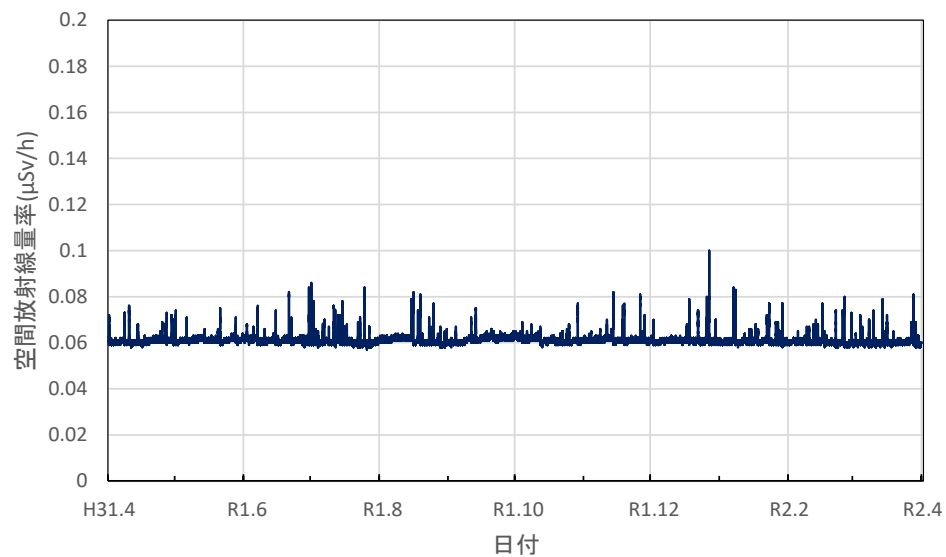

兵庫県洲本市 洲本総合庁舎の空間放射線量率(10分値使用)

兵庫県神戸市 県立工業技術センターの空間放射線量率(10分値使用)

奈良県大和高田市 県高田土木事務所の空間放射線量率(10分値使用)

奈良県宇陀市 県宇陀川浄化センターの空間放射線量率(10分値使用)

奈良県下市町 県吉野保健所の空間放射線量率(10分値使用)

奈良県奈良市 奈良土木事務所の空間放射線量率(10分値使用)

和歌山県和歌山市 県環境衛生研究センターの空間放射線量率(10分値使用)

和歌山県橋本市 伊都総合庁舎の空間放射線量率(10分値使用)

和歌山県田辺市 西牟婁総合庁舎の空間放射線量率(10分値使用)

和歌山県新宮市 東牟婁総合庁舎の空間放射線量率(10分値使用)

鳥取県湯梨浜町 県衛生環境研究所の空間放射線量率(10分値使用)

鳥取県琴浦町 きらりタウン赤碕の空間放射線量率(10分値使用)

鳥取県南部町 南部町法勝寺庁舎の空間放射線量率(10分値使用)

鳥取県日野町 日野振興センターの空間放射線量率(10分値使用)