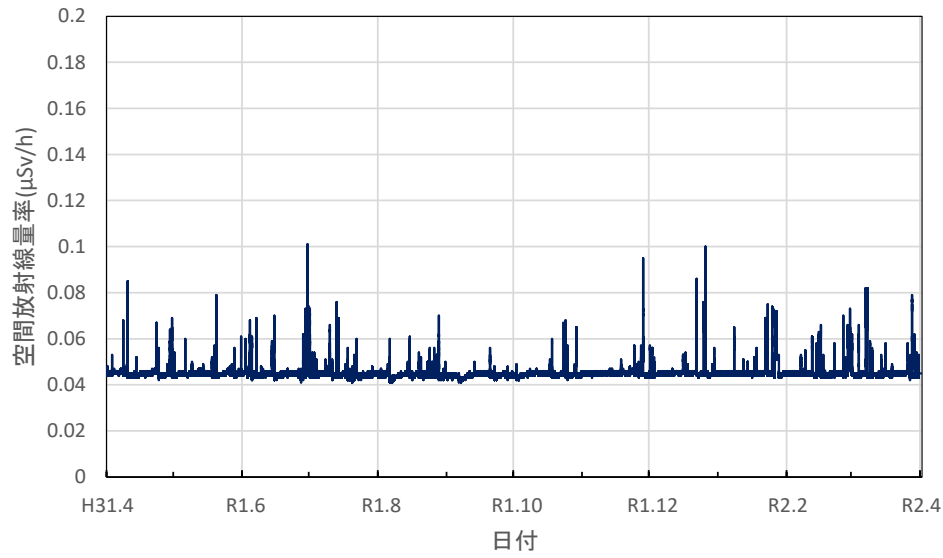

熊本県水俣市 県環境センターの空間放射線量率(10分値使用)

熊本県天草市 県天草保健所の空間放射線量率(10分値使用)

大分県大分市 県衛生環境研究センターの空間放射線量率(10分値使用)

大分県佐伯市 佐伯豊南高等学校の空間放射線量率(10分値使用)

大分県日田市 日田総合庁舎の空間放射線量率(10分値使用)

大分県国東市 国東高等学校の空間放射線量率(10分値使用)

大分県大分市 佐賀関小学校の空間放射線量率(10分値使用)