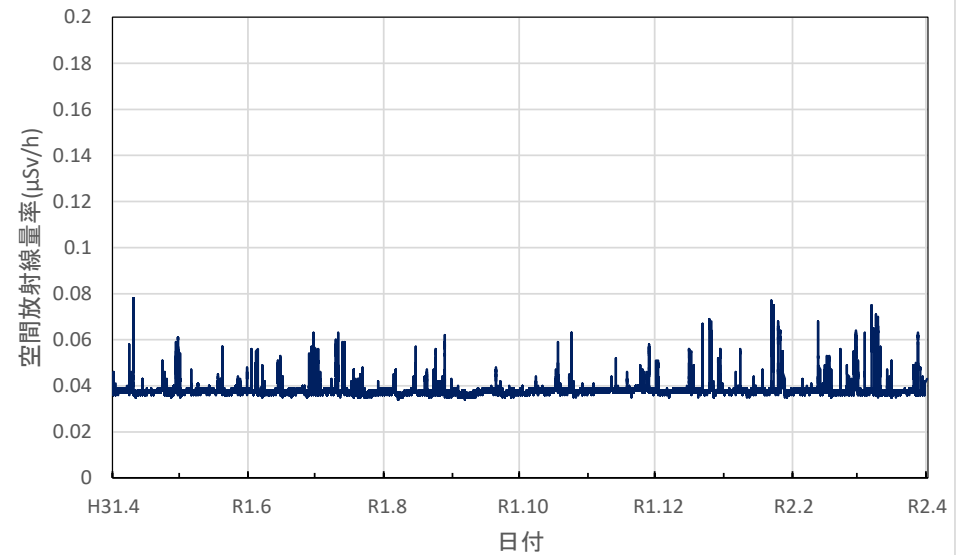

熊本県水俣市 県環境センターの空間放射線量率(10分値使用)

熊本県天草市 県天草保健所の空間放射線量率(10分値使用)

大分県大分市 県衛生環境研究センターの空間放射線量率(10分値使用)

大分県佐伯市 佐伯豊南高等学校の空間放射線量率(10分値使用)

大分県日田市 日田総合庁舎の空間放射線量率(10分値使用)

大分県国東市 国東高等学校の空間放射線量率(10分値使用)

大分県大分市 佐賀関小学校の空間放射線量率(10分値使用)