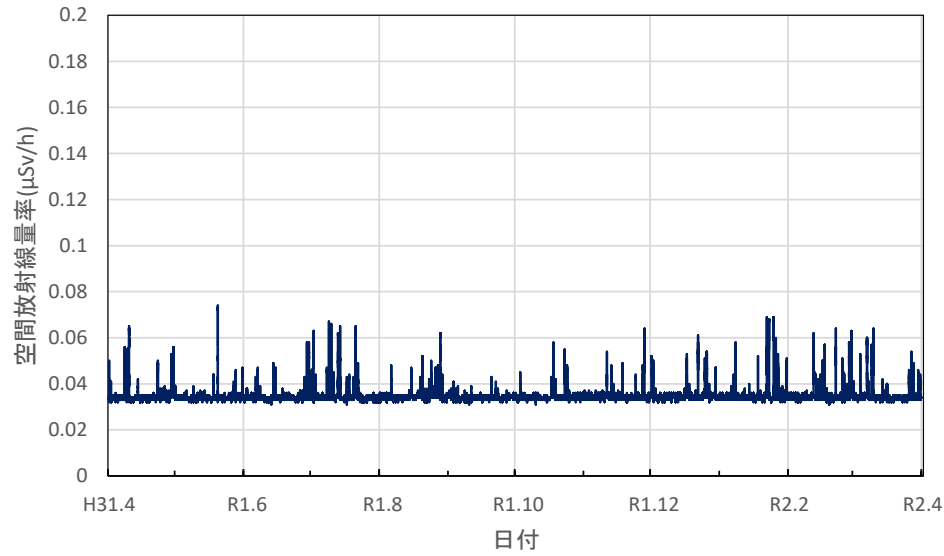

佐賀県鳥栖市 鳥栖総合庁舎の空間放射線量率(10分値使用)