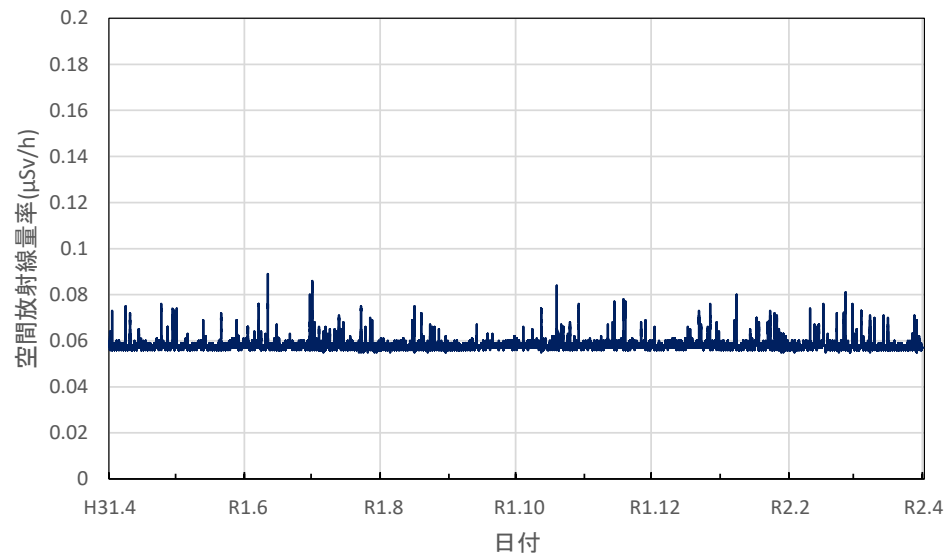

兵庫県洲本市 洲本総合庁舎の空間放射線量率(10分値使用)

兵庫県神戸市 県立工業技術センターの空間放射線量率(10分値使用)

奈良県大和高田市 県高田土木事務所の空間放射線量率(10分値使用)

奈良県宇陀市 県宇陀川浄化センターの空間放射線量率(10分値使用)

奈良県下市町 県吉野保健所の空間放射線量率(10分値使用)

奈良県奈良市 奈良土木事務所の空間放射線量率(10分値使用)

和歌山県和歌山市 県環境衛生研究センターの空間放射線量率(10分値使用)

和歌山県橋本市 伊都総合庁舎の空間放射線量率(10分値使用)

和歌山県田辺市 西牟婁総合庁舎の空間放射線量率(10分値使用)

和歌山県新宮市 東牟婁総合庁舎の空間放射線量率(10分値使用)

鳥取県湯梨浜町 県衛生環境研究所の空間放射線量率(10分値使用)

鳥取県琴浦町 きらりタウン赤碕の空間放射線量率(10分値使用)

鳥取県南部町 南部町法勝寺庁舎の空間放射線量率(10分値使用)

鳥取県日野町 日野振興センターの空間放射線量率(10分値使用)