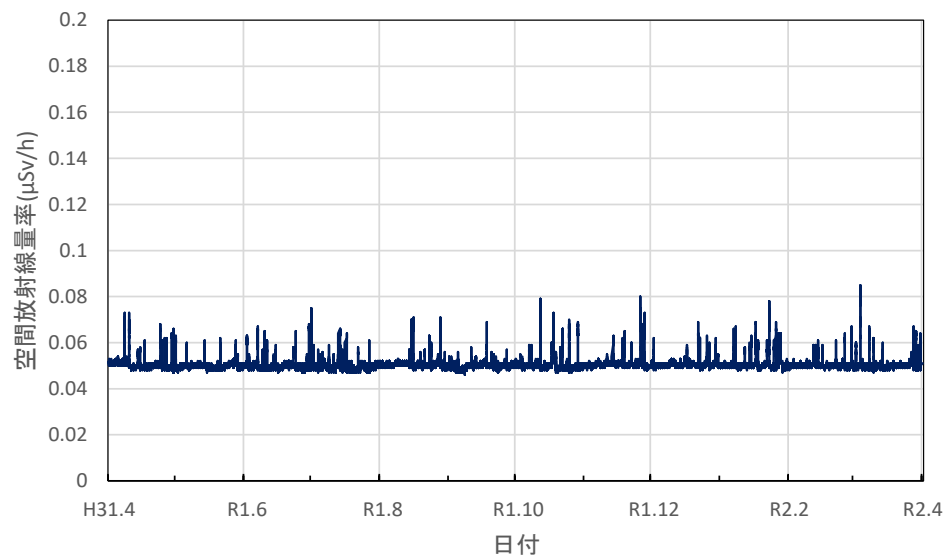

愛知県一宮市 木曾川消防署大気測定局の空間放射線量率(10分値使用)

愛知県設楽町 新城設楽建設事務所設楽支所の空間放射線量率(10分値使用)

三重県四日市市 県保健環境研究所の空間放射線量率(10分値使用)

三重県伊賀市 伊賀庁舎の空間放射線量率(10分値使用)

三重県伊勢市 伊勢庁舎の空間放射線量率(10分値使用)

三重県尾鷲市 広域防災拠点施設の空間放射線量率(10分値使用)

滋賀県大津市 県衛生科学センターの空間放射線量率(10分値使用)