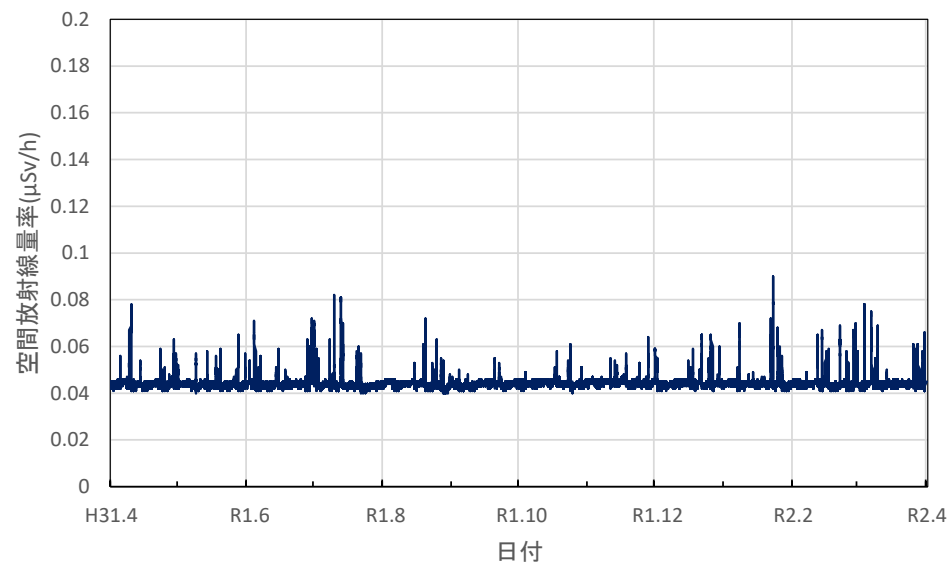

佐賀県鳥栖市 鳥栖総合庁舎の空間放射線量率(10分値使用)

佐賀県多久市 産業技術学院の空間放射線量率(10分値使用)

佐賀県武雄市 武雄総合庁舎の空間放射線量率(10分値使用)

佐賀県嬉野市 県立塩田工業高等学校の空間放射線量率(10分値使用)

長崎県大村市 県環境保健研究センターの空間放射線量率(10分値使用)

長崎県長崎市 県西彼保健所の空間放射線量率(10分値使用)

長崎県島原市 県県南保健所の空間放射線量率(10分値使用)