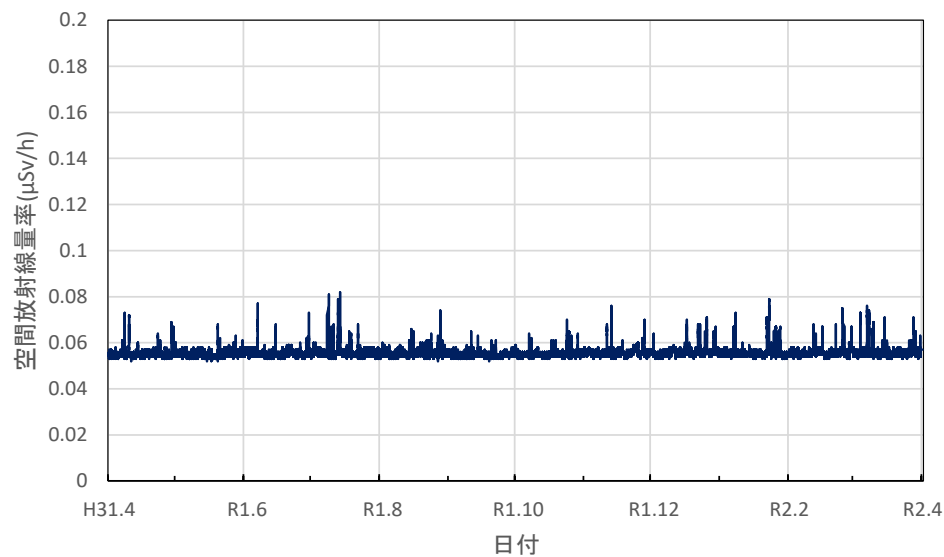

山口県山口市 県環境保健センター大歳庁舎の空間放射線量率(10分値使用)

広島県尾道市 東部厚生環境事務所の空間放射線量率(10分値使用)