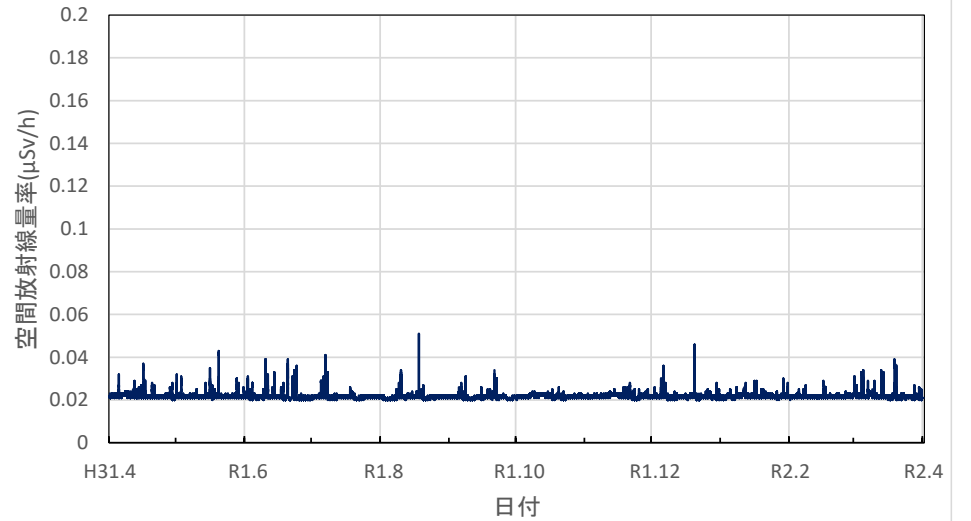

鹿児島県鹿屋市 大隅地域振興局の空間放射線量率(10分値使用)

鹿児島県西之表市 熊毛支庁の空間放射線量率(10分値使用)

鹿児島県奄美市 大島支庁の空間放射線量率(10分値使用)

沖縄県うるま市 原子力艦放射能調査施設の空間放射線量率(10分値使用)

沖縄県那覇市 沖縄県庁の空間放射線量率(10分値使用)

沖縄県名護市 北部福祉保健所の空間放射線量率(10分値使用)

沖縄県石垣市 八重山福祉保健所の空間放射線量率(10分値使用)