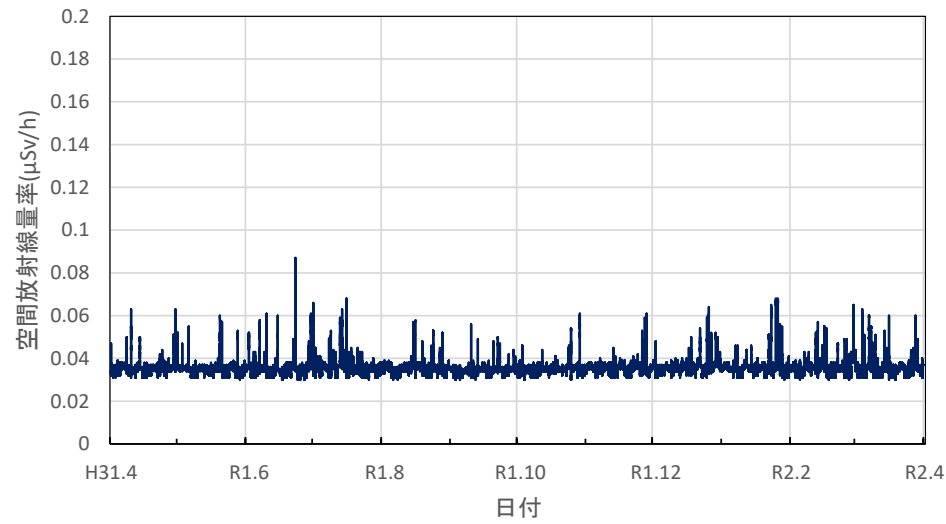

高知県本山町 中央東土木事務所本山事務所の空間放射線量率(10分値使用)