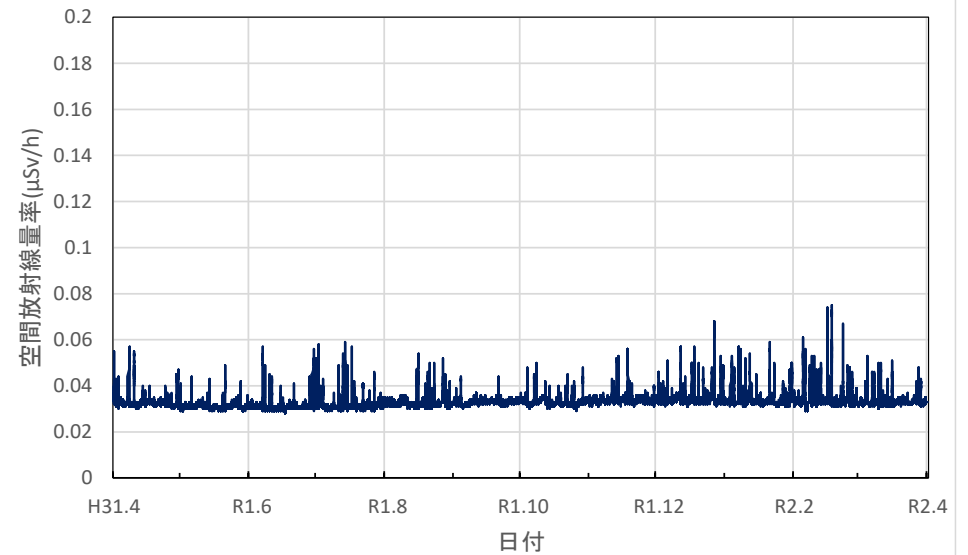

滋賀県甲賀市 県甲賀保健所(甲賀合同庁舎)の空間放射線量率(10分値使用)

滋賀県高島市 南部消防署の空間放射線量率(10分値使用)