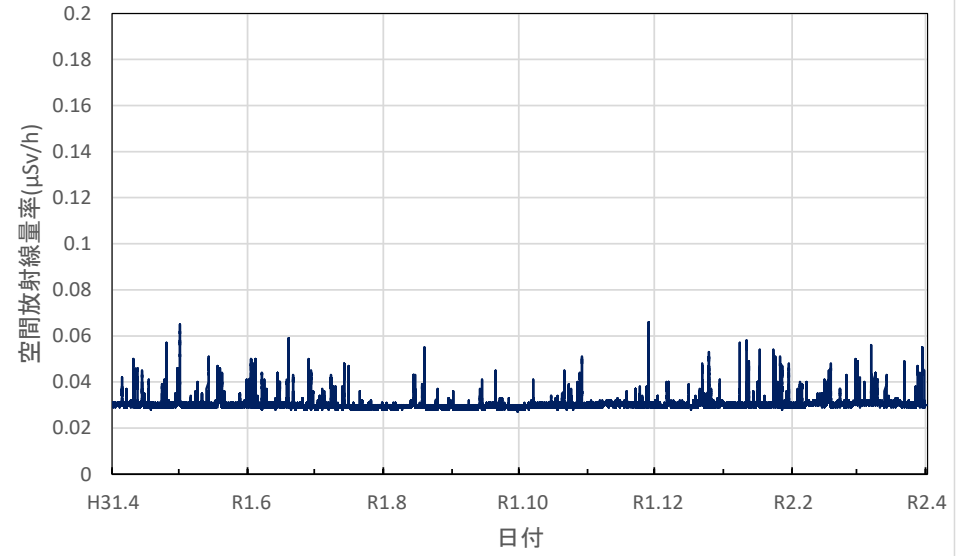

鹿児島県西之表市 熊毛支庁の空間放射線量率(10分値使用)