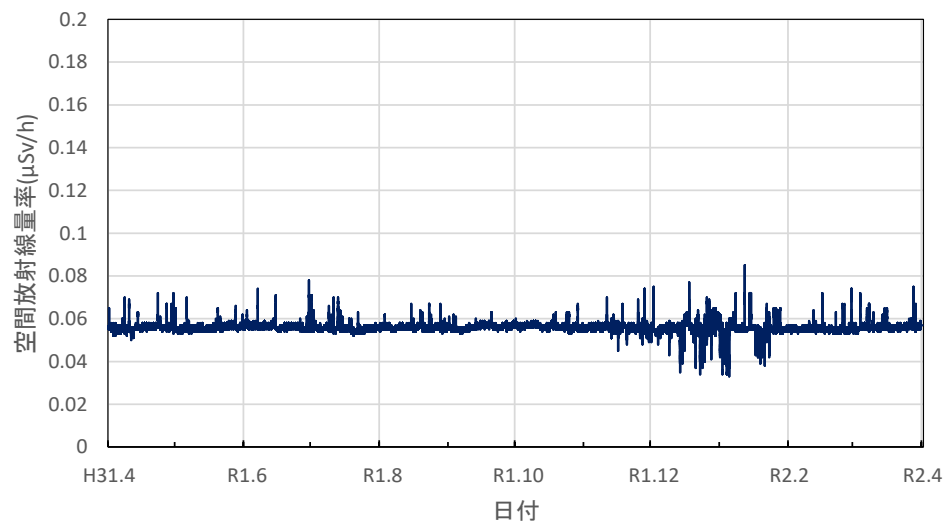

香川県観音寺市 西讃保健福祉事務所の空間放射線量率(10分値使用)