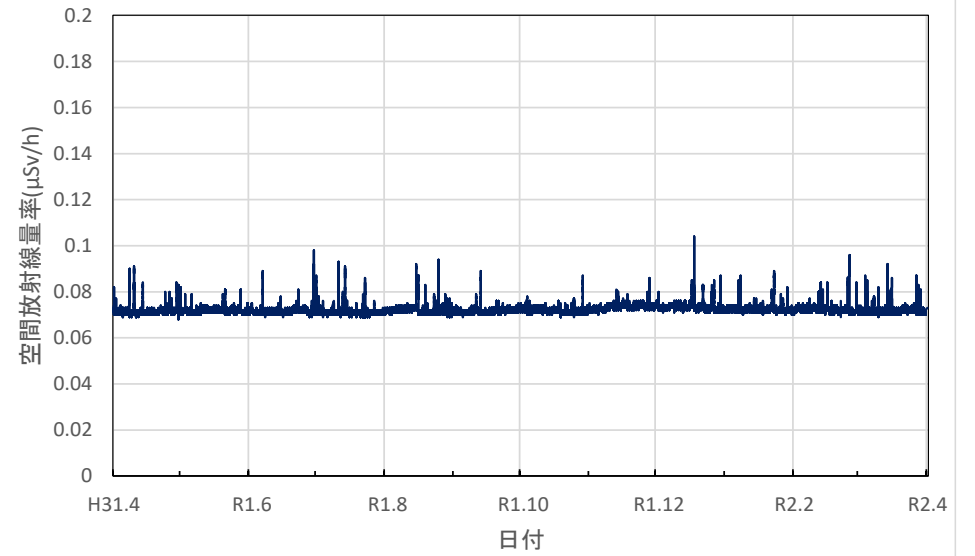

大阪府東大阪市 環境衛生検査センターの空間放射線量率(10分値使用)

大阪府富田林市 富田林保健所の空間放射線量率(10分値使用)

大阪府泉佐野市 市立佐野中学校の空間放射線量率(10分値使用)

兵庫県尼崎市 尼崎総合庁舎の空間放射線量率(10分値使用)

兵庫県姫路市 姫路総合庁舎の空間放射線量率(10分値使用)

兵庫県豊岡市 豊岡総合庁舎の空間放射線量率(10分値使用)

兵庫県丹波市 柏原総合庁舎の空間放射線量率(10分値使用)