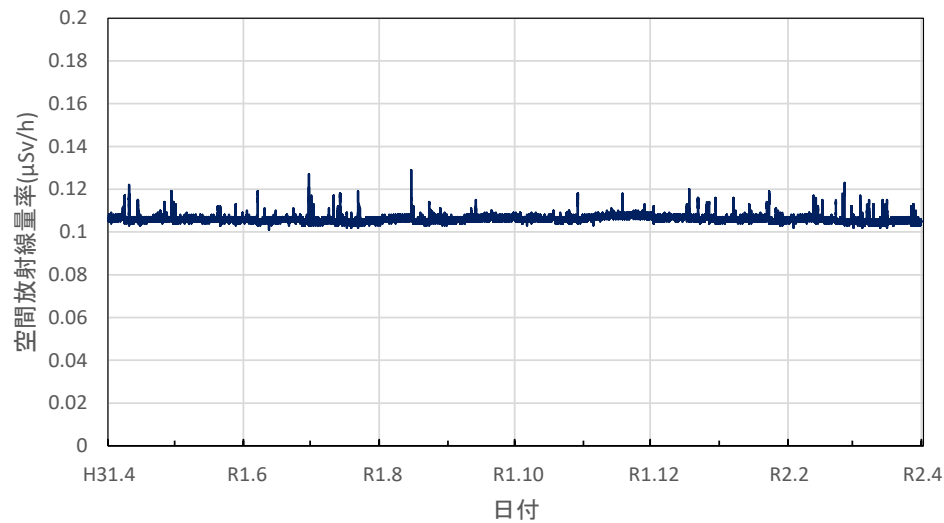

大阪府東大阪市 環境衛生検査センターの空間放射線量率(10分値使用)

大阪府富田林市 富田林保健所の空間放射線量率(10分値使用)

大阪府泉佐野市 市立佐野中学校の空間放射線量率(10分値使用)

兵庫県尼崎市 尼崎総合庁舎の空間放射線量率(10分値使用)

兵庫県姫路市 姫路総合庁舎の空間放射線量率(10分値使用)

兵庫県豊岡市 豊岡総合庁舎の空間放射線量率(10分値使用)

兵庫県丹波市 柏原総合庁舎の空間放射線量率(10分値使用)

兵庫県洲本市 洲本総合庁舎の空間放射線量率(10分値使用)

兵庫県神戸市 県立工業技術センターの空間放射線量率(10分値使用)

奈良県大和高田市 県高田土木事務所の空間放射線量率(10分値使用)

奈良県宇陀市 県宇陀川浄化センターの空間放射線量率(10分値使用)

奈良県下市町 県吉野保健所の空間放射線量率(10分値使用)

奈良県奈良市 奈良土木事務所の空間放射線量率(10分値使用)

和歌山県和歌山市 県環境衛生研究センターの空間放射線量率(10分値使用)