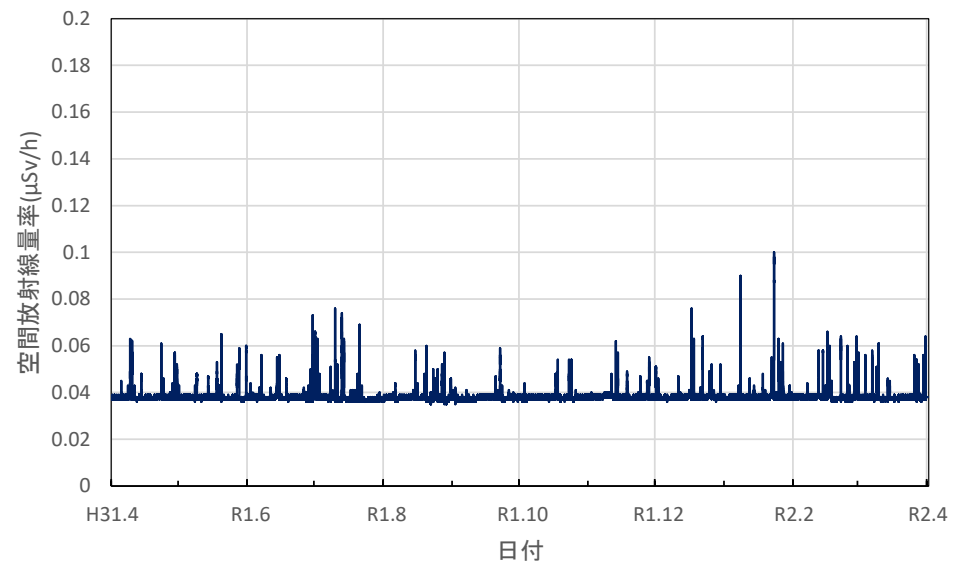

佐賀県鳥栖市 鳥栖総合庁舎の空間放射線量率(10分値使用)

佐賀県多久市 産業技術学院の空間放射線量率(10分値使用)

佐賀県武雄市 武雄総合庁舎の空間放射線量率(10分値使用)

佐賀県嬉野市 県立塩田工業高等学校の空間放射線量率(10分値使用)

長崎県大村市 県環境保健研究センターの空間放射線量率(10分値使用)

長崎県長崎市 県西彼保健所の空間放射線量率(10分値使用)

長崎県島原市 県県南保健所の空間放射線量率(10分値使用)