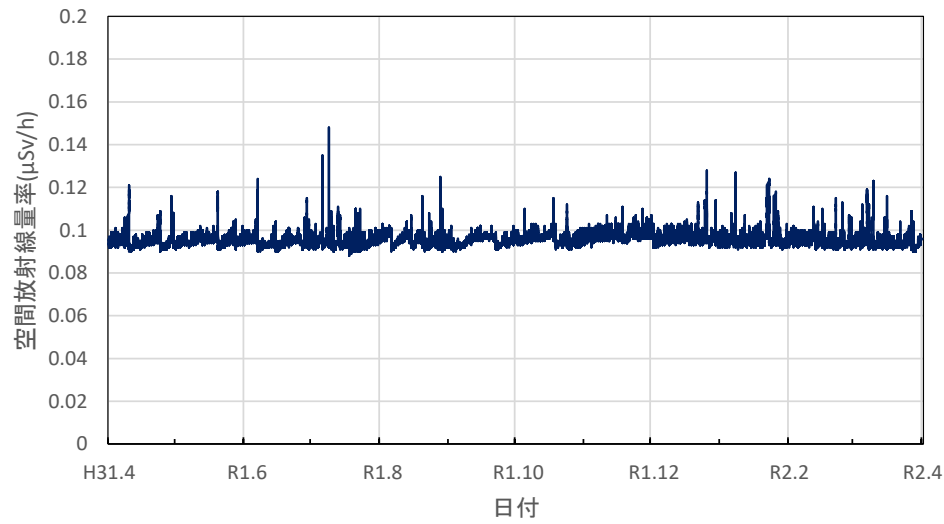

広島県東広島市 西部東厚生環境事務所の空間放射線量率(10分値使用)

広島県尾道市 東部厚生環境事務所の空間放射線量率(10分値使用)

広島県三次市 北部厚生環境事務所の空間放射線量率(10分値使用)

山口県山口市 県環境保健センター大歳庁舎の空間放射線量率(10分値使用)

山口県岩国市 岩国健康福祉センターの空間放射線量率(10分値使用)

山口県萩市 萩総合庁舎の空間放射線量率(10分値使用)

山口県下関市 西部高等産業技術学校の空間放射線量率(10分値使用)

山口県周防大島町 農林総合技術センター柑きつ振興センターの空間放射線量率(10分値使用)

徳島県徳島市 徳島保健所の空間放射線量率(10分値使用)

徳島県鳴門市 鳴門合同庁舎の空間放射線量率(10分値使用)

徳島県美波町 南部総合県民局美波庁舎の空間放射線量率(10分値使用)

徳島県三好市 池田総合体育館の空間放射線量率(10分値使用)

香川県高松市 県環境保健研究センターの空間放射線量率(10分値使用)

香川県さぬき市 東讃保健福祉事務所の空間放射線量率(10分値使用)