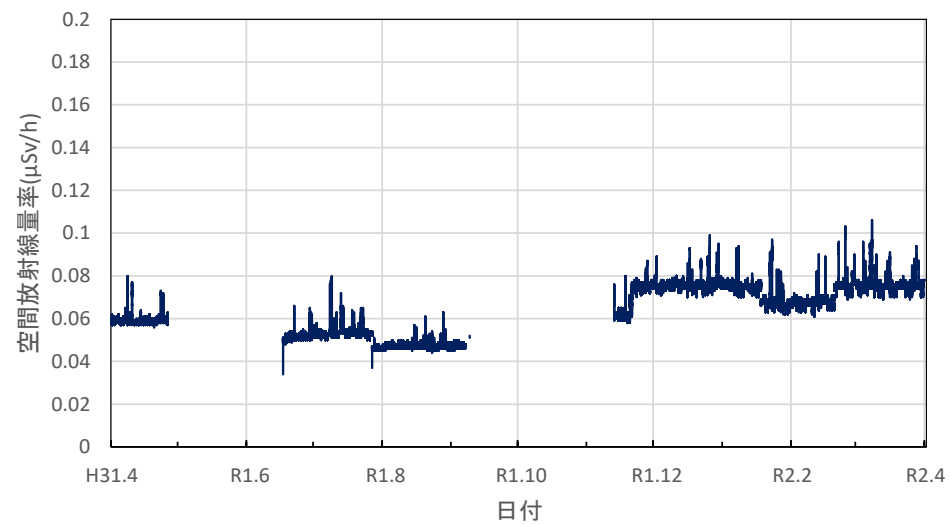

広島県東広島市 西部東厚生環境事務所の空間放射線量率(10分値使用)