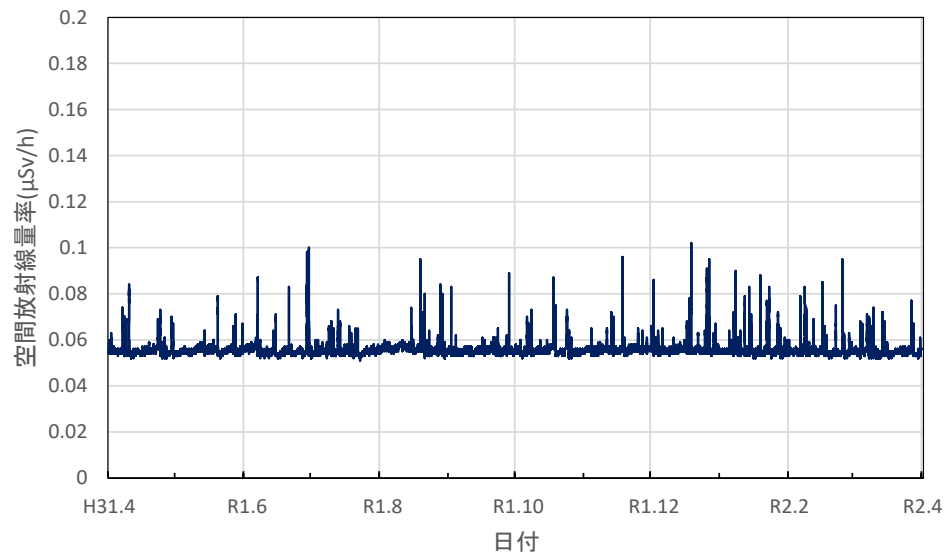

鳥取県大山町 大山町役場大山支所の空間放射線量率(10分値使用)

鳥取県鳥取市 鳥取県庁の空間放射線量率(10分値使用)

島根県大田市 大田高校の空間放射線量率(10分値使用)

島根県江津市 江津市分庁舎の空間放射線量率(10分値使用)

島根県浜田市 浜田合同庁舎の空間放射線量率(10分値使用)

島根県邑南町 邑南町役場の空間放射線量率(10分値使用)

島根県奥出雲町 県仁多土木事業所の空間放射線量率(10分値使用)