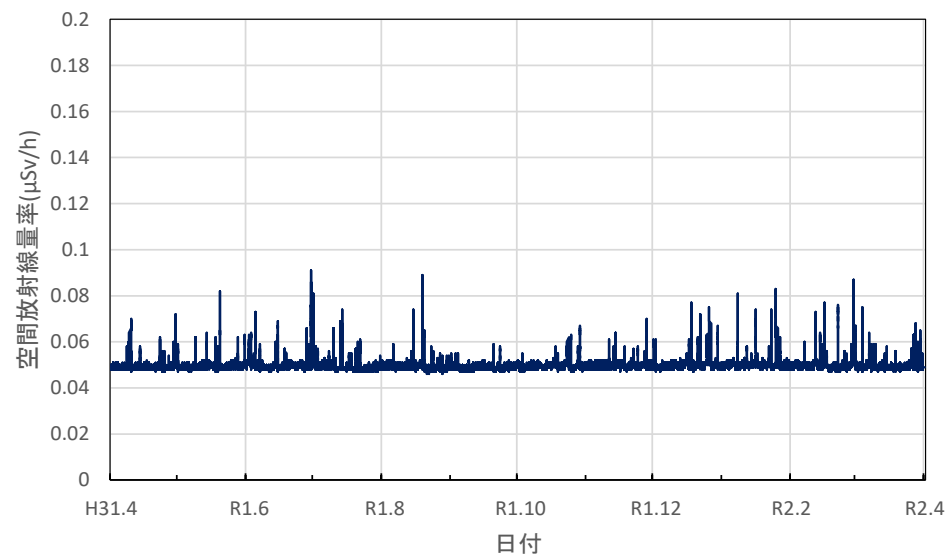

長崎県平戸市 県県北保健所の空間放射線量率(10分値使用)

長崎県松浦市 松浦市役所の空間放射線量率(10分値使用)

長崎県壱岐市 県壱岐保健所の空間放射線量率(10分値使用)

熊本県宇土市 県保健環境科学研究所の空間放射線量率(10分値使用)

熊本県荒尾市 荒尾市役所の空間放射線量率(10分値使用)

熊本県熊本市 熊本県庁の空間放射線量率(10分値使用)

熊本県八代市 八代市役所の空間放射線量率(10分値使用)