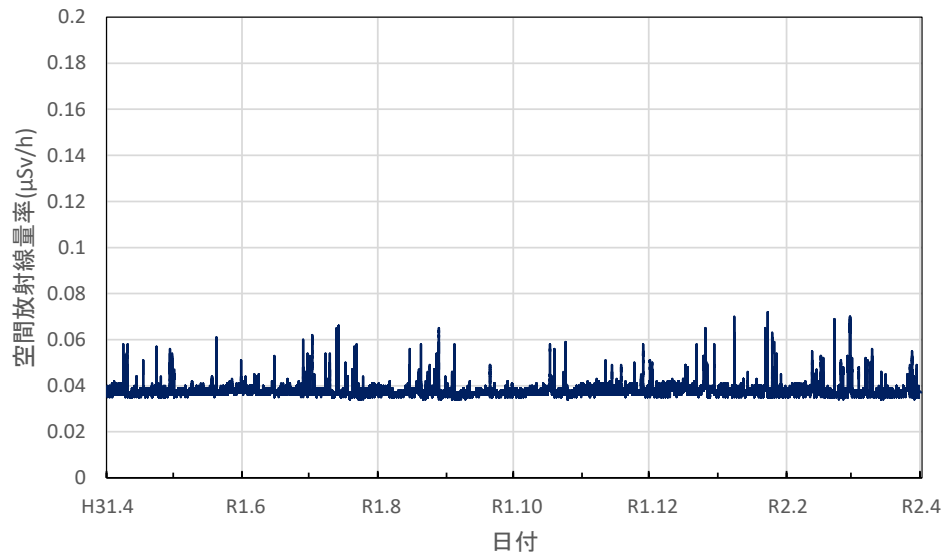

熊本県水俣市 県環境センターの空間放射線量率(10分値使用)

熊本県天草市 県天草保健所の空間放射線量率(10分値使用)

大分県大分市 県衛生環境研究センターの空間放射線量率(10分値使用)

大分県佐伯市 佐伯豊南高等学校の空間放射線量率(10分値使用)

大分県日田市 日田総合庁舎の空間放射線量率(10分値使用)

大分県国東市 国東高等学校の空間放射線量率(10分値使用)

大分県大分市 佐賀関小学校の空間放射線量率(10分値使用)