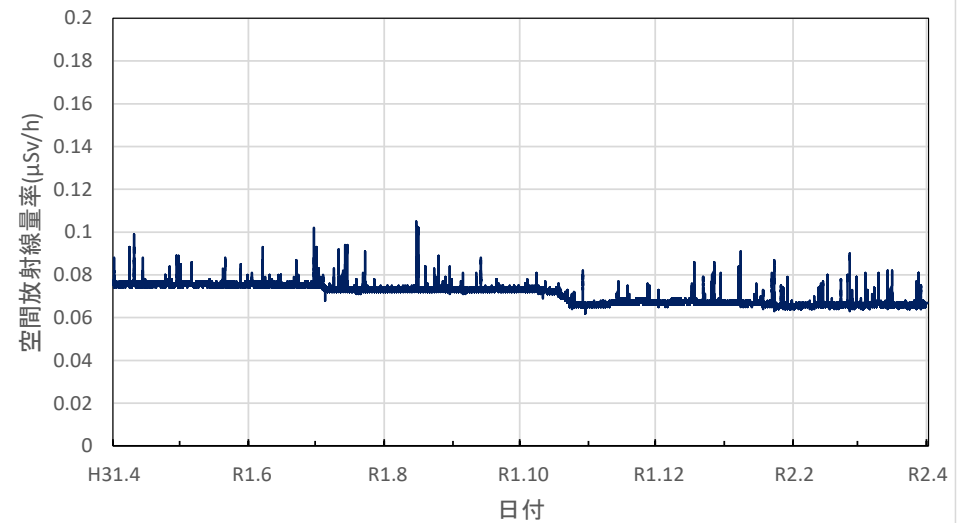

京都府京都市 久多測定所の空間放射線量率(10分値使用)

京都府京都市 京都府庁の空間放射線量率(10分値使用)

京都府京都市 保健環境研究所の空間放射線量率(10分値使用)

京都府木津川市 木津総合庁舎の空間放射線量率(10分値使用)

大阪府大阪市 大阪健康安全基盤研究所の空間放射線量率(10分値使用)

大阪府茨木市 茨木保健所の空間放射線量率(10分値使用)

大阪府寝屋川市 寝屋川保健所の空間放射線量率(10分値使用)