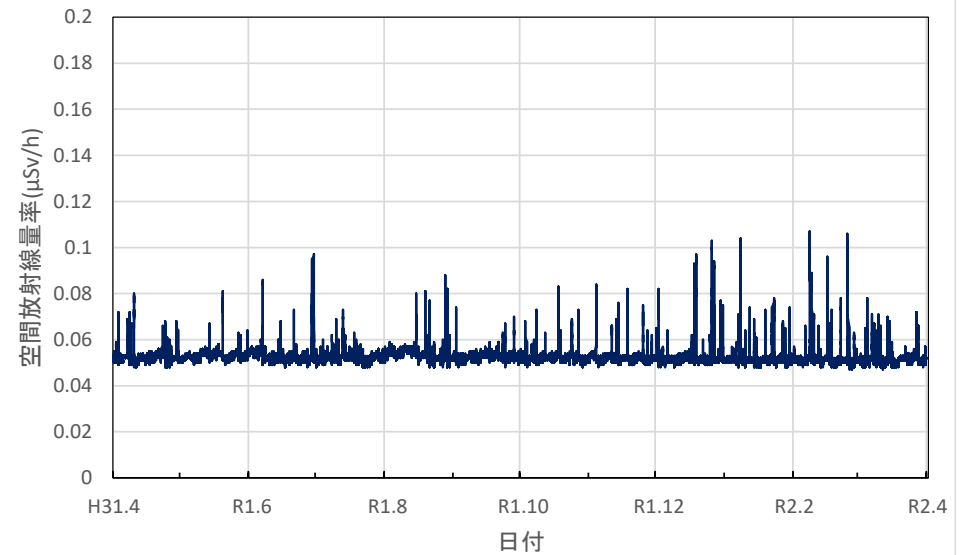

鳥取県大山町 大山町役場大山支所の空間放射線量率(10分値使用)

鳥取県鳥取市 鳥取県庁の空間放射線量率(10分値使用)

島根県大田市 大田高校の空間放射線量率(10分値使用)

島根県江津市 江津市分庁舎の空間放射線量率(10分値使用)

島根県浜田市 浜田合同庁舎の空間放射線量率(10分値使用)

島根県邑南町 邑南町役場の空間放射線量率(10分値使用)

島根県奥出雲町 県仁多土木事業所の空間放射線量率(10分値使用)