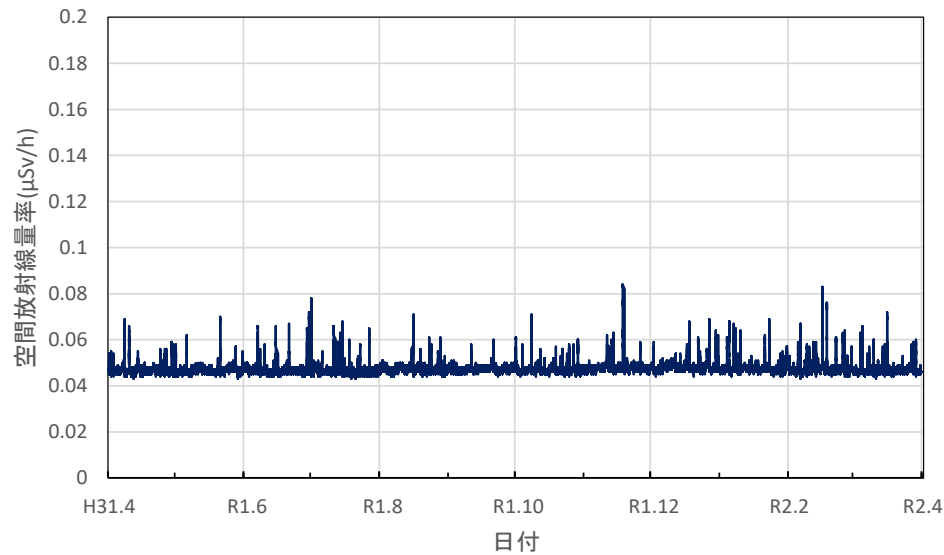

滋賀県草津市 県草津保健所(南部合同庁舎)の空間放射線量率(10分値使用)

滋賀県長浜市 県木之本合同庁舎の空間放射線量率(10分値使用)

滋賀県高島市 南部消防署の空間放射線量率(10分値使用)

滋賀県大津市 大津北消防署の空間放射線量率(10分値使用)

滋賀県甲賀市 県甲賀保健所(甲賀合同庁舎)の空間放射線量率(10分値使用)

滋賀県東近江市 県東近江保健所の空間放射線量率(10分値使用)

滋賀県彦根市 県彦根保健所の空間放射線量率(10分値使用)