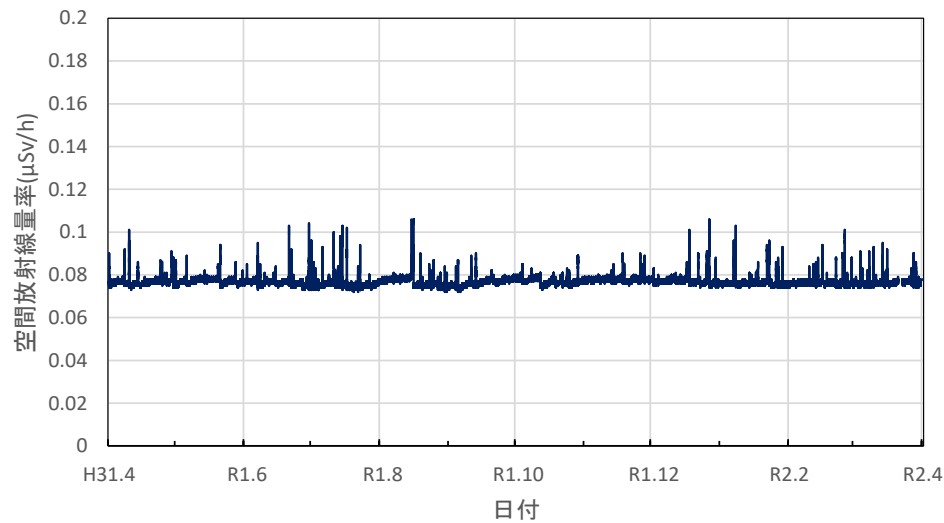

大阪府泉佐野市 市立佐野中学校の空間放射線量率(10分値使用)

大阪府東大阪市 環境衛生検査センターの空間放射線量率(10分値使用)