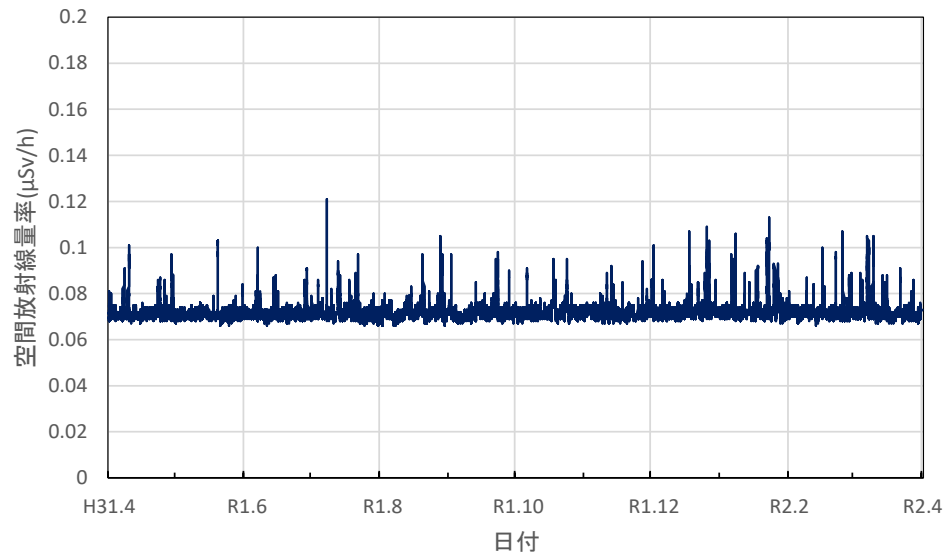

広島県東広島市 西部東厚生環境事務所の空間放射線量率(10分値使用)

広島県尾道市 東部厚生環境事務所の空間放射線量率(10分値使用)

広島県三次市 北部厚生環境事務所の空間放射線量率(10分値使用)

山口県山口市 県環境保健センター大歳庁舎の空間放射線量率(10分値使用)

山口県岩国市 岩国健康福祉センターの空間放射線量率(10分値使用)

山口県萩市 萩総合庁舎の空間放射線量率(10分値使用)

山口県下関市 西部高等産業技術学校の空間放射線量率(10分値使用)