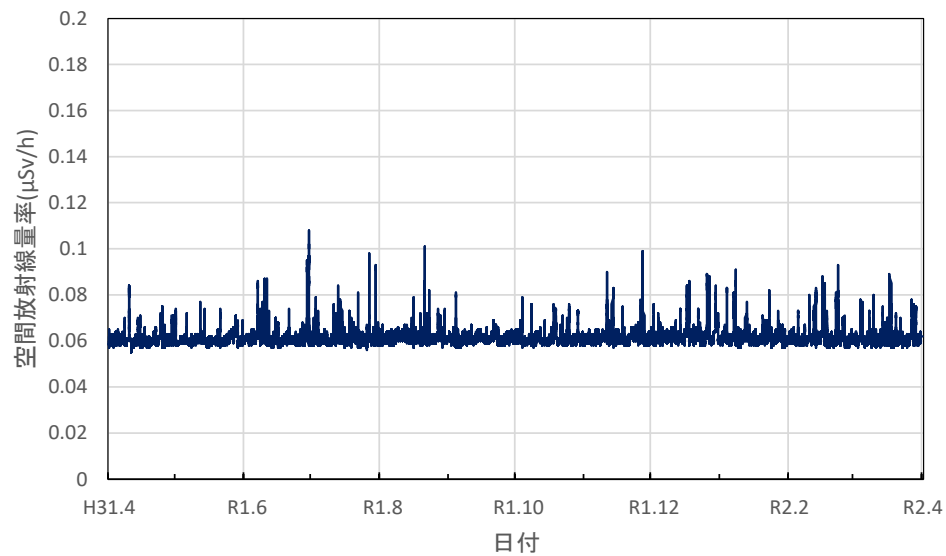

岐阜県郡上市 郡上総合庁舎の空間放射線量率(10分値使用)

岐阜県恵那市 恵那総合庁舎の空間放射線量率(10分値使用)

岐阜県下呂市 下呂総合庁舎の空間放射線量率(10分値使用)

静岡県浜松市 浜松総合庁舎の空間放射線量率(10分値使用)

静岡県磐田市 中遠総合庁舎の空間放射線量率(10分値使用)

静岡県藤枝市 藤枝総合庁舎の空間放射線量率(10分値使用)

静岡県沼津市 東部総合庁舎の空間放射線量率(10分値使用)