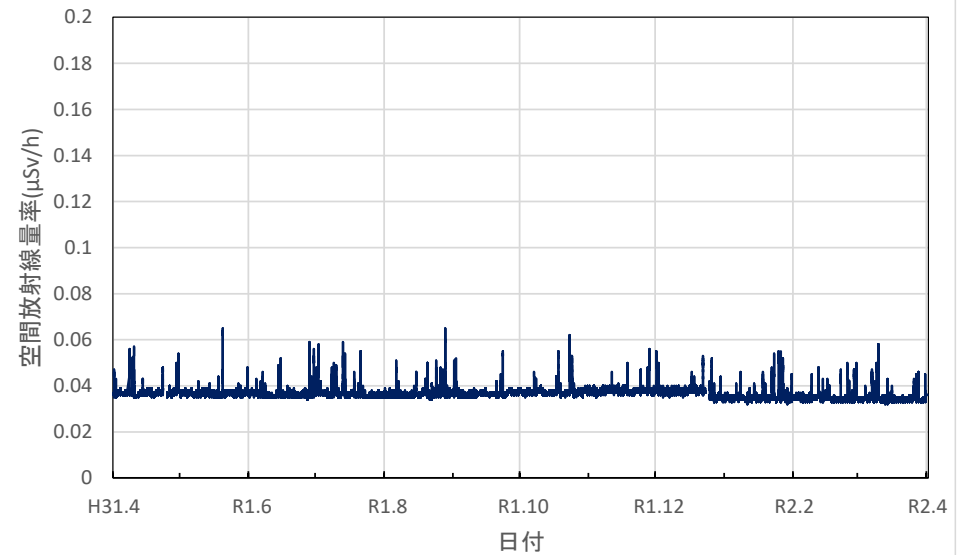

高知県高知市 県保健衛生総合庁舎の空間放射線量率(10分値使用)

高知県安芸市 安芸広域公園里のゾーンの空間放射線量率(10分値使用)

高知県本山町 中央東土木事務所本山事務所の空間放射線量率(10分値使用)

高知県佐川町 中央西福祉保健所の空間放射線量率(10分値使用)

高知県四万十市 中村高等技術学校の空間放射線量率(10分値使用)

福岡県太宰府市 県保健環境研究所の空間放射線量率(10分値使用)

福岡県福岡市 福岡県庁の空間放射線量率(10分値使用)