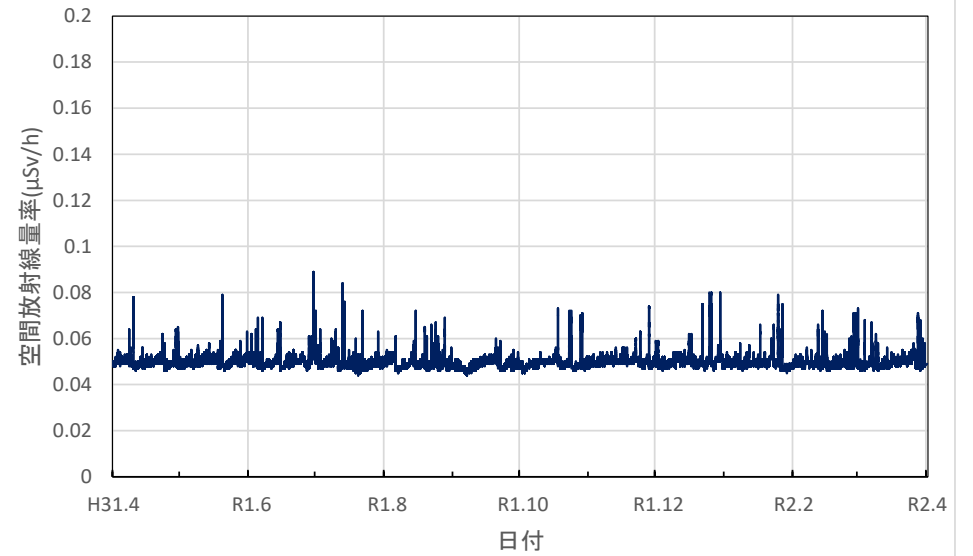

熊本県水俣市 県環境センターの空間放射線量率(10分値使用)

熊本県天草市 県天草保健所の空間放射線量率(10分値使用)

大分県大分市 県衛生環境研究センターの空間放射線量率(10分値使用)

大分県佐伯市 佐伯豊南高等学校の空間放射線量率(10分値使用)

大分県日田市 日田総合庁舎の空間放射線量率(10分値使用)

大分県国東市 国東高等学校の空間放射線量率(10分値使用)

大分県大分市 佐賀関小学校の空間放射線量率(10分値使用)