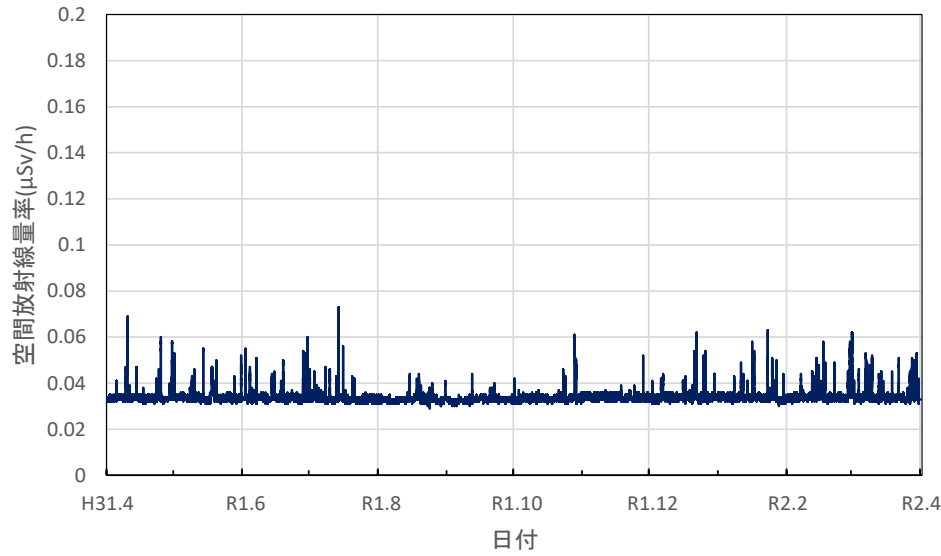

鹿児島県鹿屋市 大隅地域振興局の空間放射線量率(10分値使用)