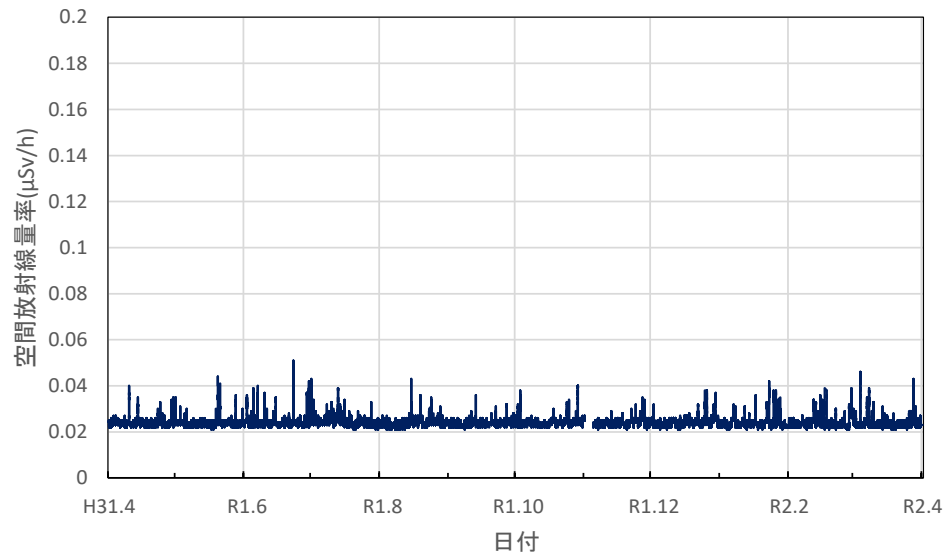

高知県本山町 中央東土木事務所本山事務所の空間放射線量率(10分値使用)

高知県高知市 県保健衛生総合庁舎の空間放射線量率(10分値使用)