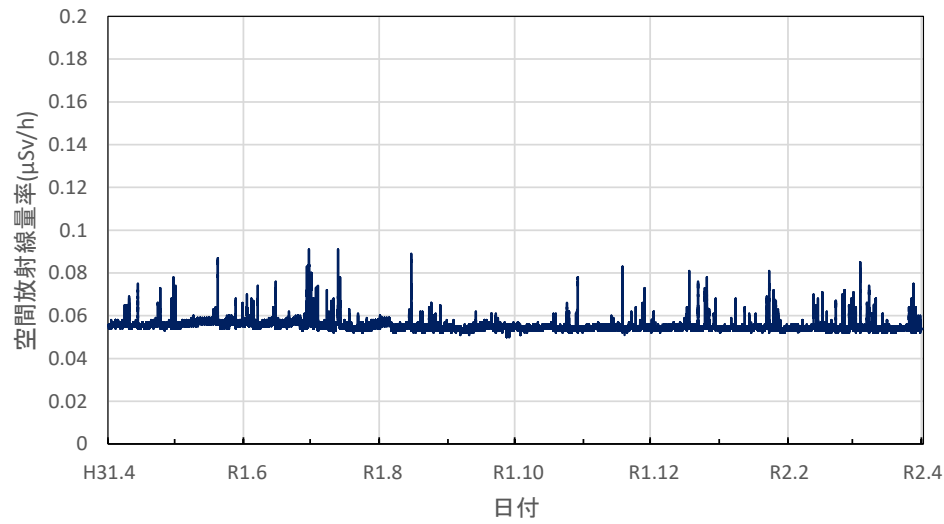

香川県丸亀市 中讃保健福祉事務所の空間放射線量率(10分値使用)

香川県観音寺市 西讃保健福祉事務所の空間放射線量率(10分値使用)

愛媛県新居浜市 総合科学博物館の空間放射線量率(10分値使用)

愛媛県今治市 県立今治東中等教育学校の空間放射線量率(10分値使用)

愛媛県八幡浜市 市立武道館の空間放射線量率(10分値使用)

愛媛県宇和島市 県南予地方局宇和島庁舎の空間放射線量率(10分値使用)

愛媛県松山市 県産業技術研究所の空間放射線量率(10分値使用)