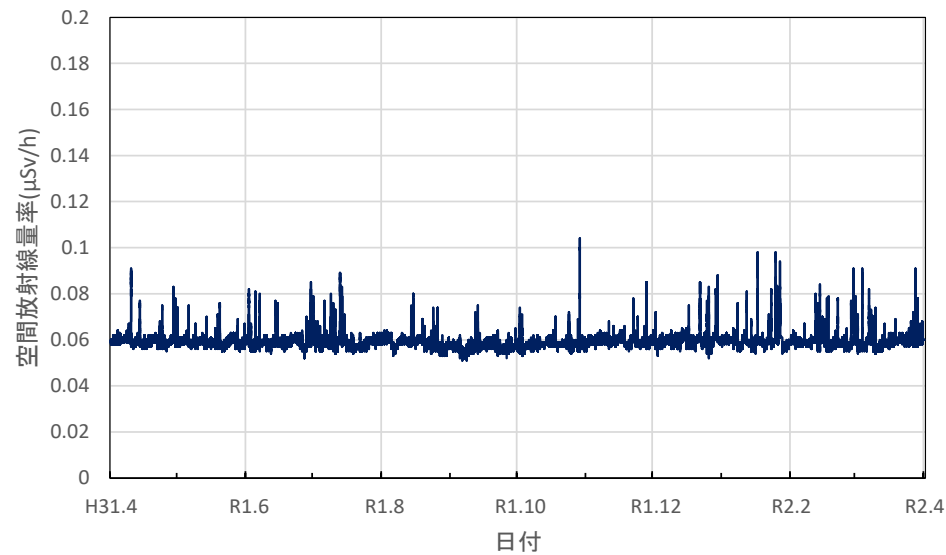

高知県高知市 県保健衛生総合庁舎の空間放射線量率(10分値使用)

高知県安芸市 安芸広域公園里のゾーンの空間放射線量率(10分値使用)

高知県本山町 中央東土木事務所本山事務所の空間放射線量率(10分値使用)

高知県佐川町 中央西福祉保健所の空間放射線量率(10分値使用)

高知県四万十市 中村高等技術学校の空間放射線量率(10分値使用)

福岡県太宰府市 県保健環境研究所の空間放射線量率(10分値使用)

福岡県福岡市 福岡県庁の空間放射線量率(10分値使用)