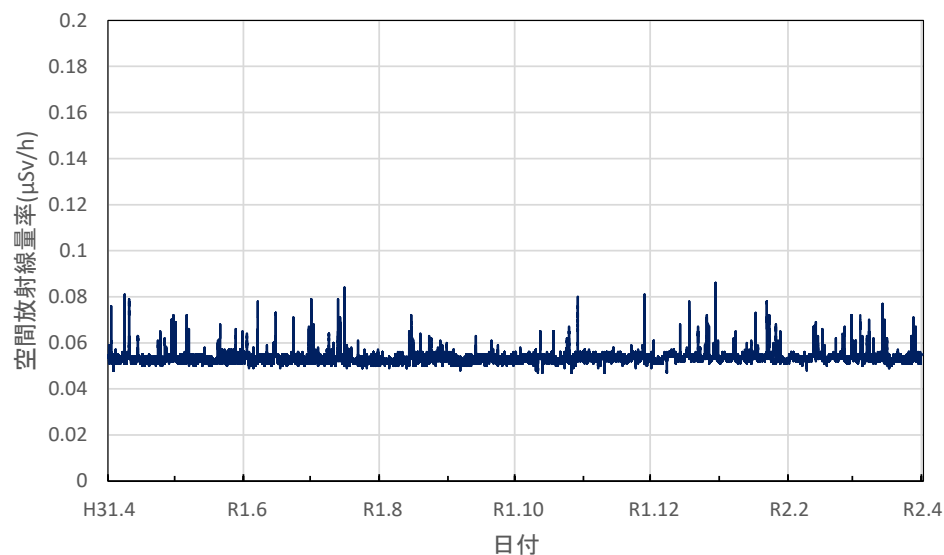

徳島県三好市 池田総合体育館の空間放射線量率(10分値使用)

徳島県鳴門市 鳴門合同庁舎の空間放射線量率(10分値使用)