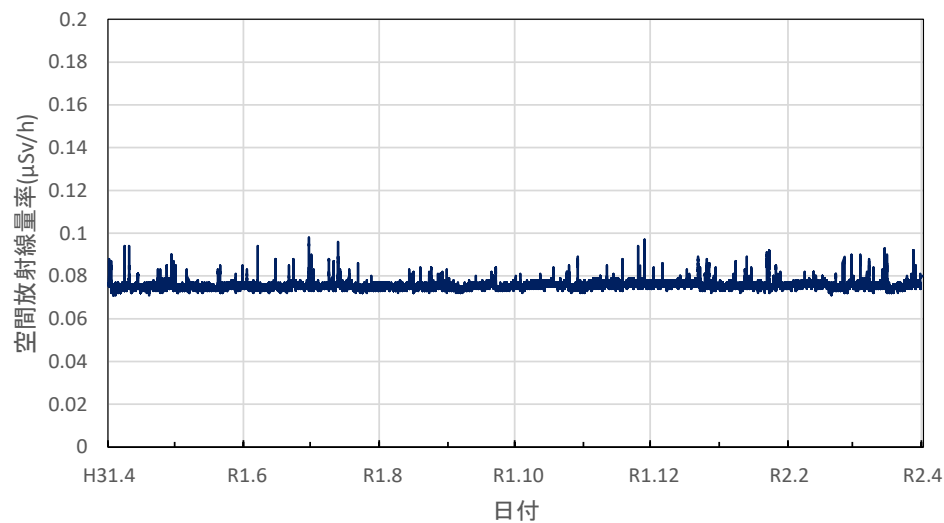

山口県周防大島町 農林総合技術センター柑きつ振興センターの空間放射線量率(10分値使用)

徳島県徳島市 徳島保健所の空間放射線量率(10分値使用)

徳島県鳴門市 鳴門合同庁舎の空間放射線量率(10分値使用)

徳島県美波町 南部総合県民局美波庁舎の空間放射線量率(10分値使用)

徳島県三好市 池田総合体育館の空間放射線量率(10分値使用)

香川県高松市 県環境保健研究センターの空間放射線量率(10分値使用)

香川県さぬき市 東讃保健福祉事務所の空間放射線量率(10分値使用)