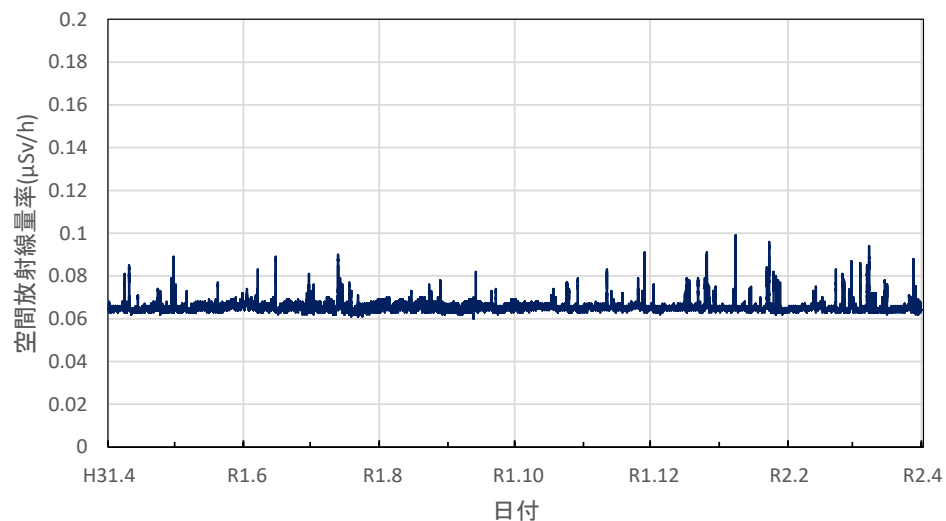

香川県丸亀市 中讃保健福祉事務所の空間放射線量率(10分値使用)

香川県観音寺市 西讃保健福祉事務所の空間放射線量率(10分値使用)

愛媛県新居浜市 総合科学博物館の空間放射線量率(10分値使用)

愛媛県今治市 県立今治東中等教育学校の空間放射線量率(10分値使用)

愛媛県八幡浜市 市立武道館の空間放射線量率(10分値使用)

愛媛県宇和島市 県南予地方局宇和島庁舎の空間放射線量率(10分値使用)

愛媛県松山市 県産業技術研究所の空間放射線量率(10分値使用)