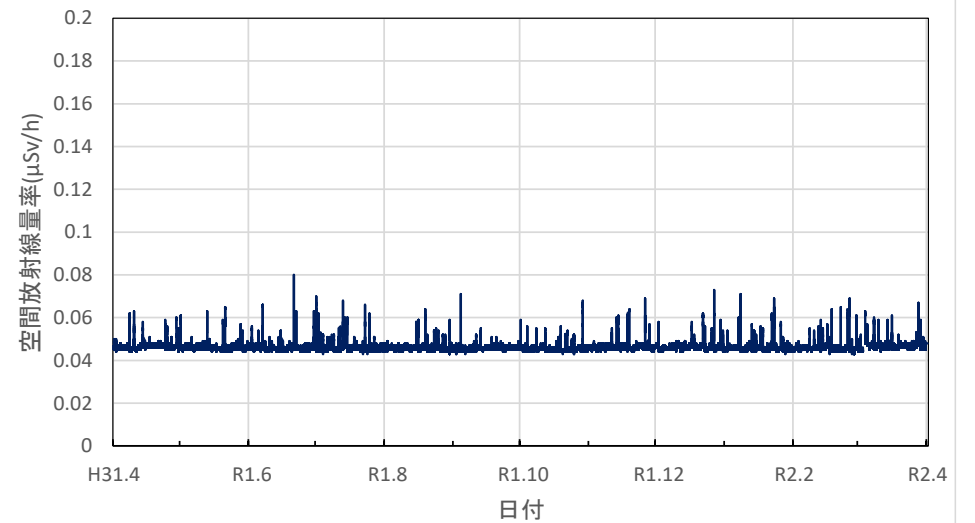

奈良県下市町 県吉野保健所の空間放射線量率(10分値使用)

奈良県大和高田市 県高田土木事務所の空間放射線量率(10分値使用)