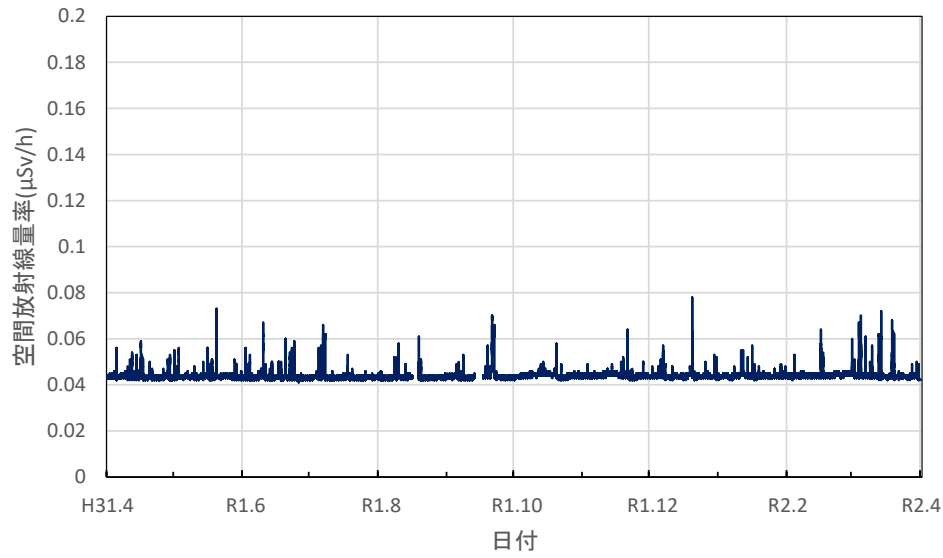

鹿児島県鹿屋市 大隅地域振興局の空間放射線量率(10分値使用)

鹿児島県西之表市 熊毛支庁の空間放射線量率(10分値使用)

鹿児島県奄美市 大島支庁の空間放射線量率(10分値使用)

沖縄県うるま市 原子力艦放射能調査施設の空間放射線量率(10分値使用)

沖縄県那覇市 沖縄県庁の空間放射線量率(10分値使用)

沖縄県名護市 北部福祉保健所の空間放射線量率(10分値使用)

沖縄県石垣市 八重山福祉保健所の空間放射線量率(10分値使用)