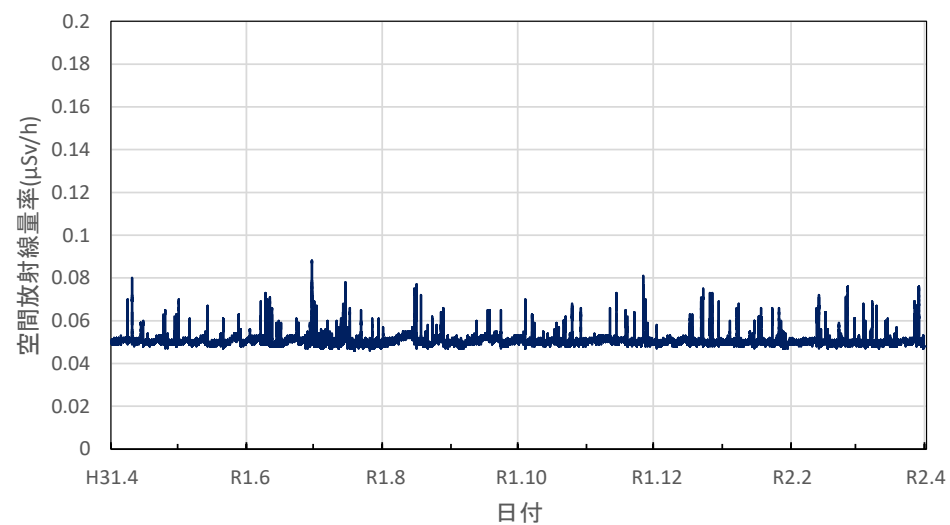

静岡県熱海市 熱海総合庁舎の空間放射線量率(10分値使用)

静岡県伊豆市 沼津土木事務所修善寺支所の空間放射線量率(10分値使用)

静岡県下田市 下田総合庁舎の空間放射線量率(10分値使用)

静岡県静岡市 県工業技術研究所の空間放射線量率(10分値使用)

愛知県名古屋市 環境調査センターの空間放射線量率(10分値使用)

愛知県豊橋市 環境調査センター東三河支所の空間放射線量率(10分値使用)

愛知県岡崎市 西三河県民事務所の空間放射線量率(10分値使用)

愛知県一宮市 木曾川消防署大気測定局の空間放射線量率(10分値使用)

愛知県設楽町 新城設楽建設事務所設楽支所の空間放射線量率(10分値使用)

三重県四日市市 県保健環境研究所の空間放射線量率(10分値使用)

三重県伊賀市 伊賀庁舎の空間放射線量率(10分値使用)

三重県伊勢市 伊勢庁舎の空間放射線量率(10分値使用)

三重県尾鷲市 広域防災拠点施設の空間放射線量率(10分値使用)

滋賀県大津市 県衛生科学センターの空間放射線量率(10分値使用)