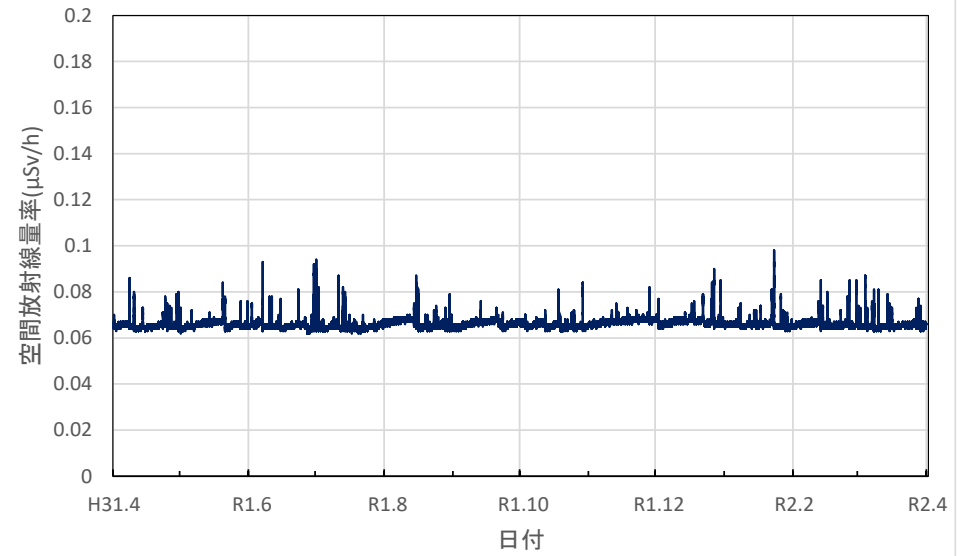

兵庫県洲本市 洲本総合庁舎の空間放射線量率(10分値使用)