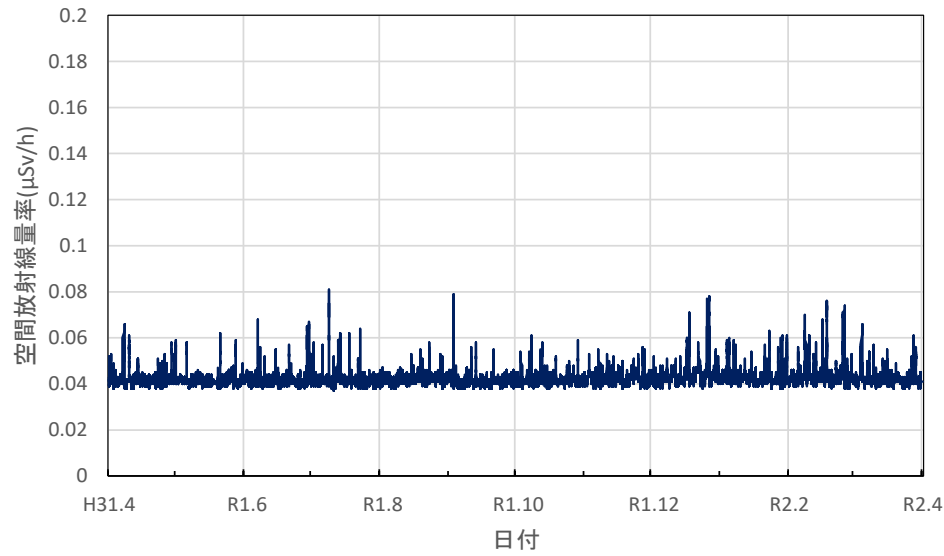

滋賀県長浜市 県長浜保健所(湖北合同庁舎)の空間放射線量率(10分値使用)

京都府京都市 保健環境研究所(高さ16.9m)の空間放射線量率(10分値使用)

京都府宮津市 宮津総合庁舎の空間放射線量率(10分値使用)

京都府舞鶴市 中丹東保健所の空間放射線量率(10分値使用)

京都府綾部市 綾部総合庁舎の空間放射線量率(10分値使用)

京都府南丹市 南丹土木事務所美山出張所の空間放射線量率(10分値使用)

京都府南丹市 南丹保健所の空間放射線量率(10分値使用)