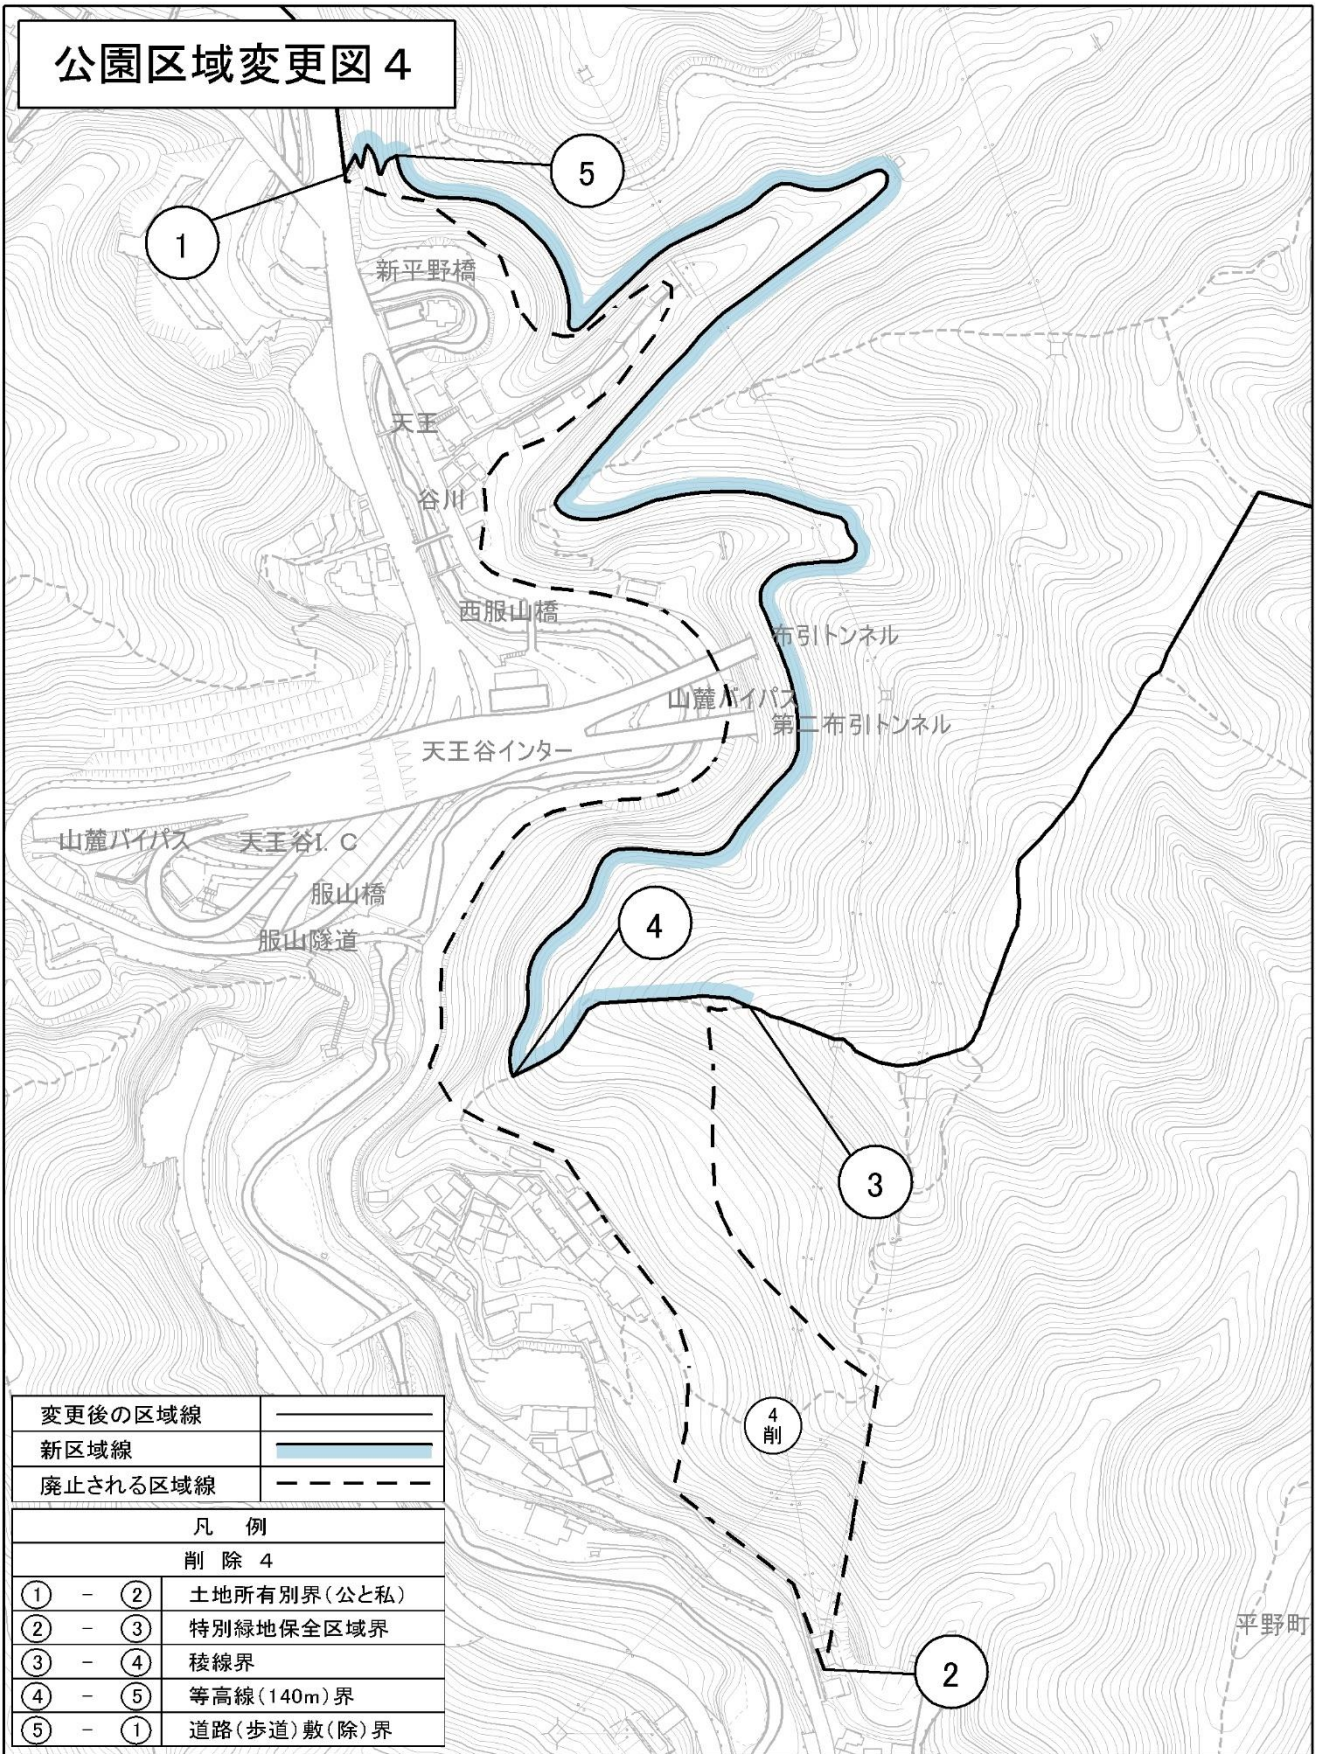

区域変更図位置図

公園区域変更図2

公園区域変更図1

公園区域変更図3

公園区域変更図4

公園区域変更図 1

1:3,000

公園区域変更図 2

1:3,000

公園区域変更図 3

変更後の区域線	———
新区域線	———
廃止される区域線	- - - - -

凡 例	
削 除 3	
① - ②	沢界
② - ③	送電線(除)界
③ - ①	沢界

公園区域変更図 4

変更後の区域線	———
新区域線	———
廃止される区域線	- - - - -
凡 例	
削 除 4	
① - ②	土地所有別界(公と私)
② - ③	特別緑地保全区域界
③ - ④	稜線界
④ - ⑤	等高線(140m)界
⑤ - ①	道路(歩道)敷(除)界