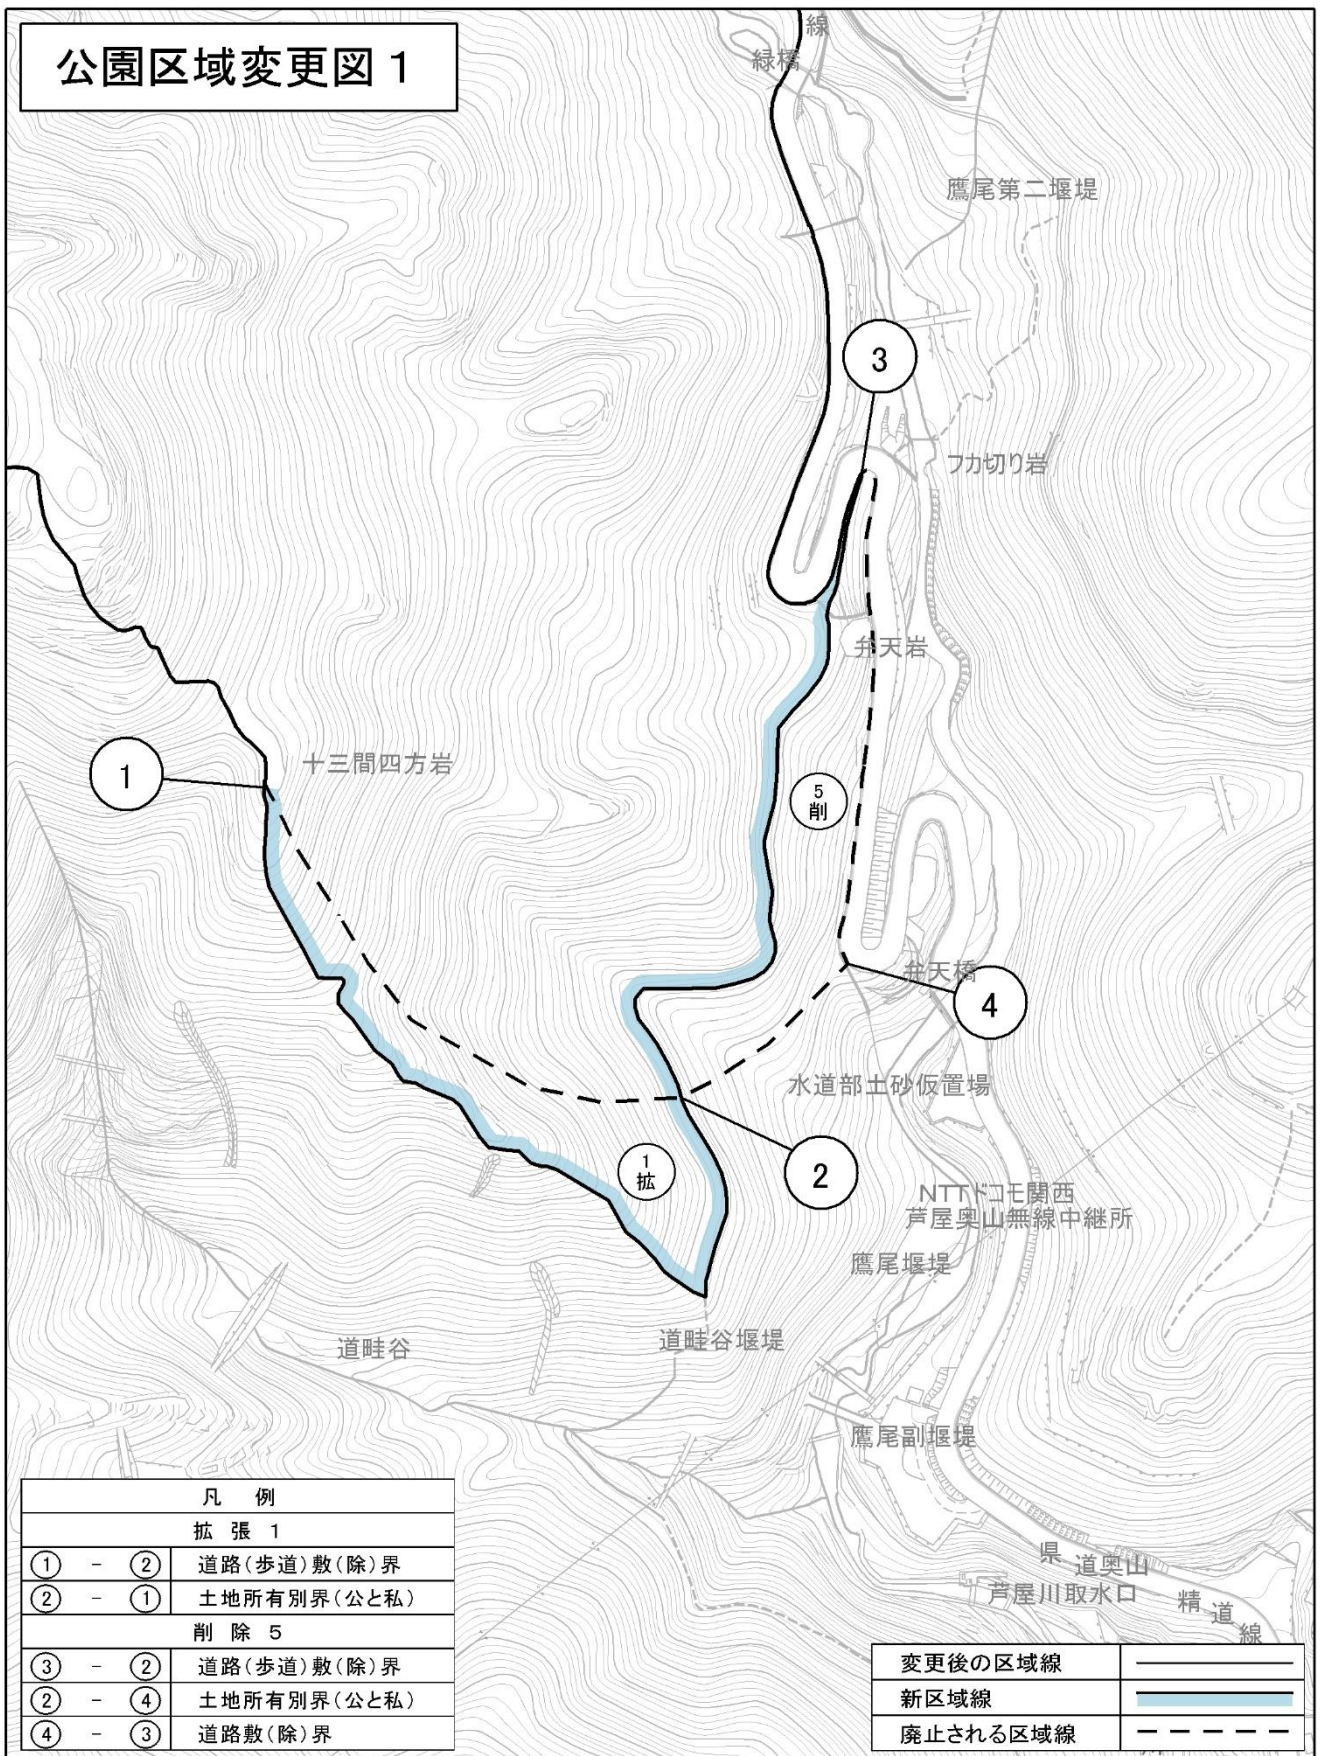

区域変更図位置図

公園区域変更図2

公園区域変更図1

公園区域変更図3

公園区域変更図4

公園区域変更図 1

1:3,000

公園区域変更図 2

1:3,000

公園区域変更図 3

変更後の区域線	———
新区域線	———
廃止される区域線	- - - - -

凡 例	
削 除 3	
① - ②	沢界
② - ③	送電線(除)界
③ - ①	沢界

公園区域変更図 4

変更後の区域線	———
新区域線	———
廃止される区域線	- - - - -
凡 例	
削 除 4	
① - ②	土地所有別界(公と私)
② - ③	特別緑地保全区域界
③ - ④	稜線界
④ - ⑤	等高線(140m)界
⑤ - ①	道路(歩道)敷(除)界