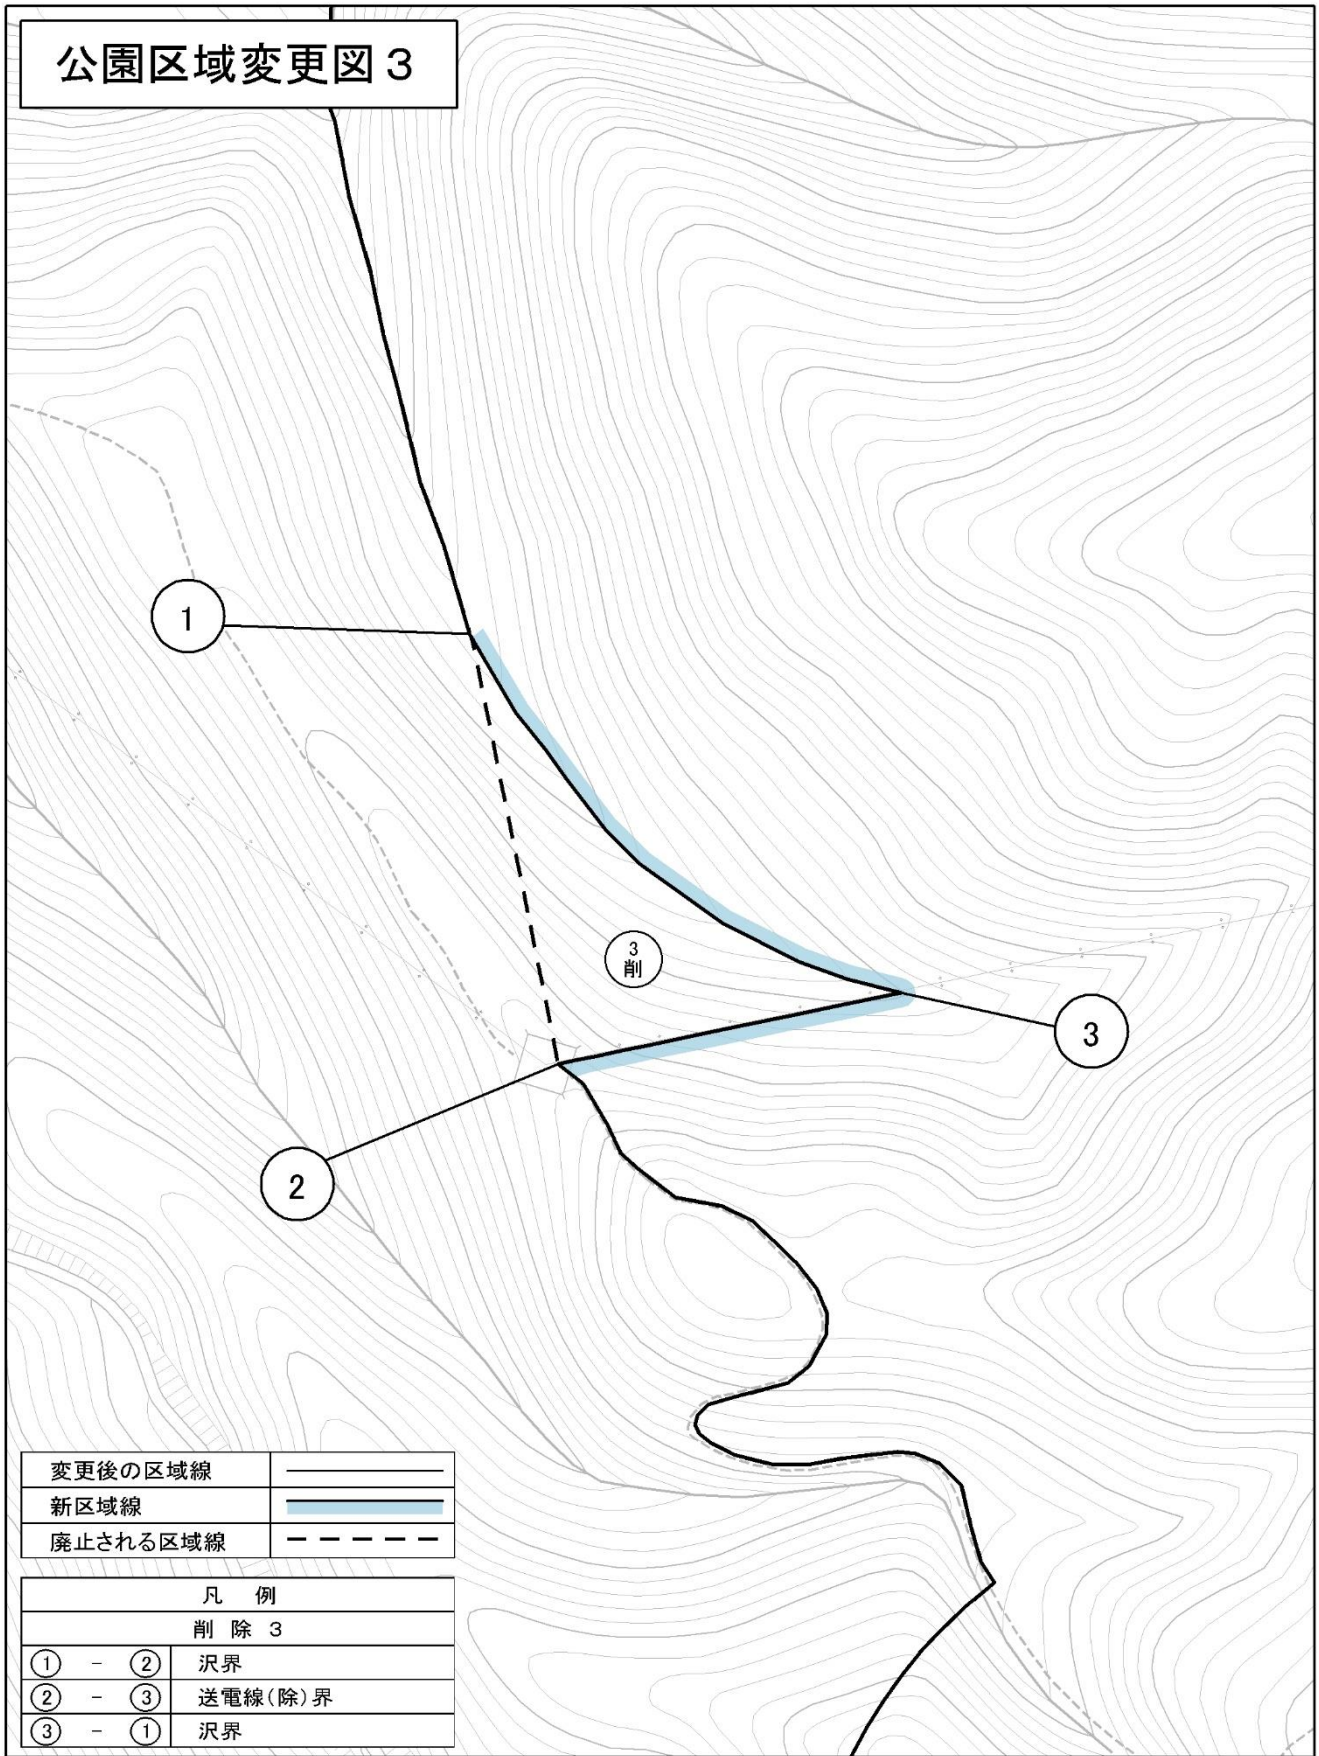

区域変更図位置図

公園区域変更図2

公園区域変更図1

公園区域変更図3

公園区域変更図4

公園区域変更図 1

1:3,000

公園区域変更図 2

1:3,000

公園区域変更図 3

変更後の区域線	———
新区域線	———
廃止される区域線	- - - - -

凡 例	
削 除 3	
① - ②	沢界
② - ③	送電線(除)界
③ - ①	沢界

公園区域変更図 4

変更後の区域線	———
新区域線	———
廃止される区域線	- - - - -
凡 例	
削 除 4	
① - ②	土地所有別界(公と私)
② - ③	特別緑地保全区域界
③ - ④	稜線界
④ - ⑤	等高線(140m)界
⑤ - ①	道路(歩道)敷(除)界