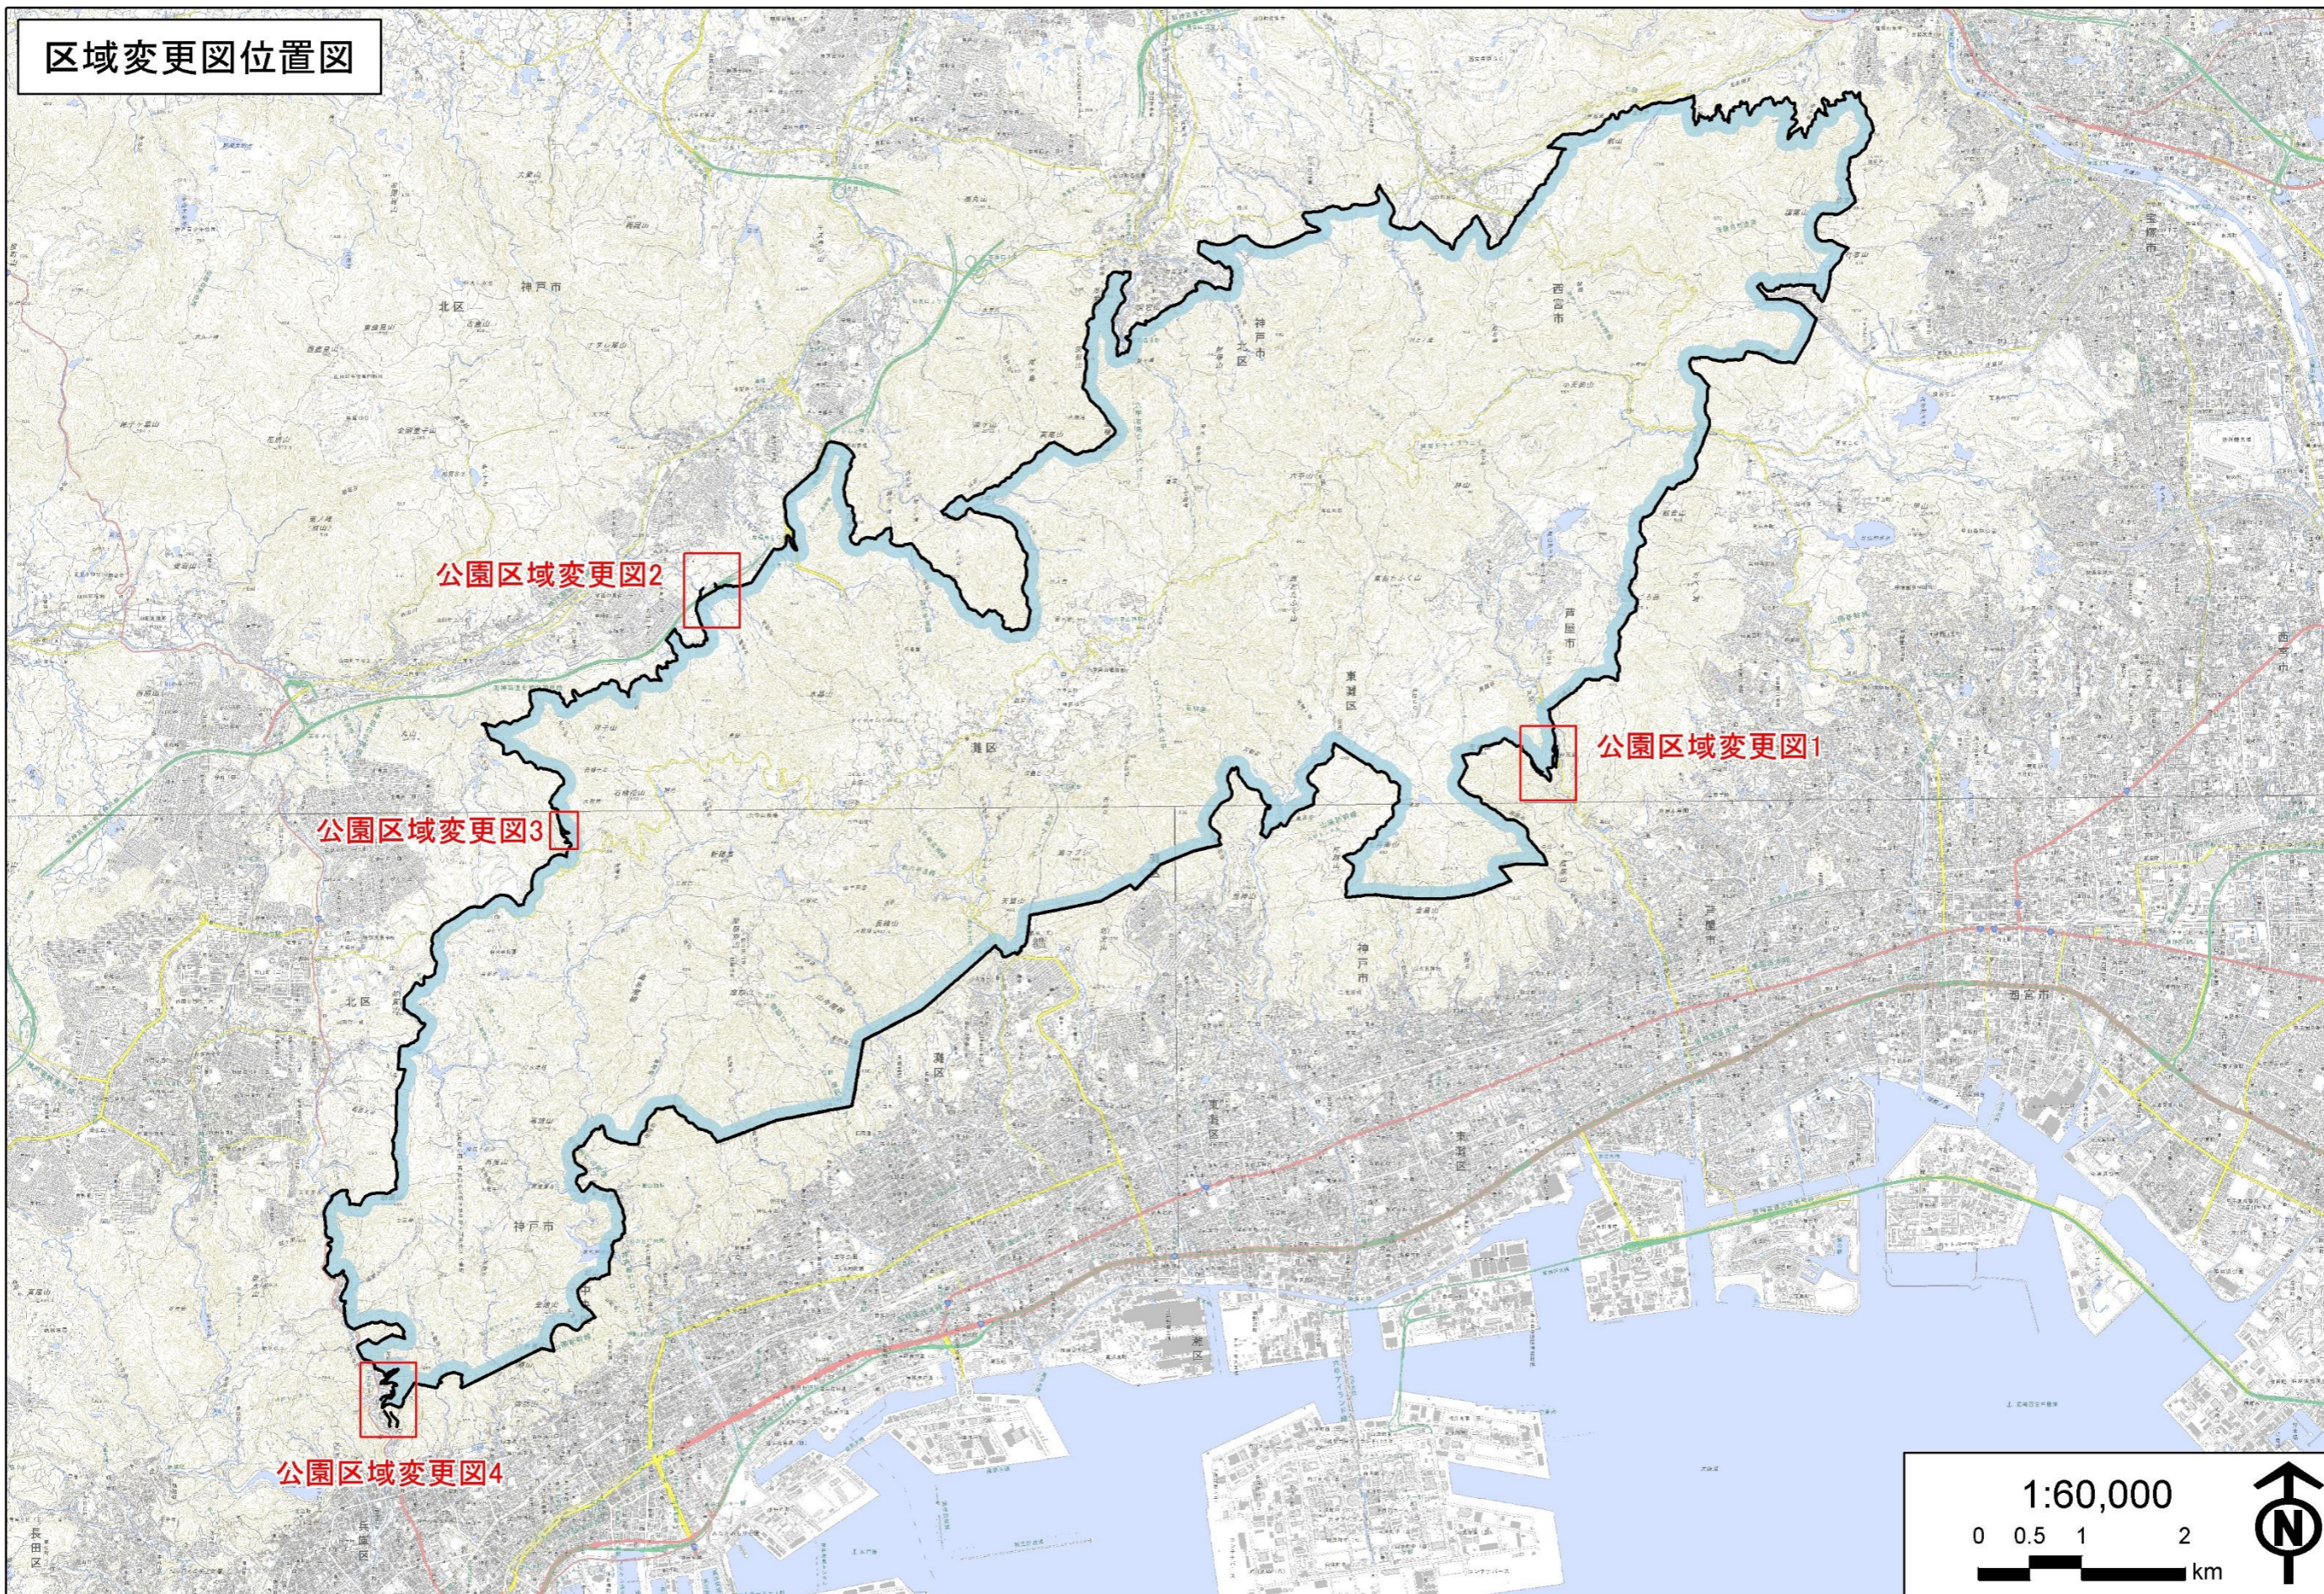

区域変更図位置図

公園区域変更図2

公園区域変更図1

公園区域変更図3

公園区域変更図4

公園区域変更図 1

1:3,000

公園区域変更図 2

1:3,000

公園区域変更図 3

変更後の区域線	———
新区域線	———
廃止される区域線	- - - - -

凡 例	
削 除 3	
① - ②	沢界
② - ③	送電線(除)界
③ - ①	沢界

公園区域変更図 4

変更後の区域線	———
新区域線	———
廃止される区域線	- - - - -
凡 例	
削 除 4	
① - ②	土地所有別界(公と私)
② - ③	特別緑地保全区域界
③ - ④	稜線界
④ - ⑤	等高線(140m)界
⑤ - ①	道路(歩道)敷(除)界