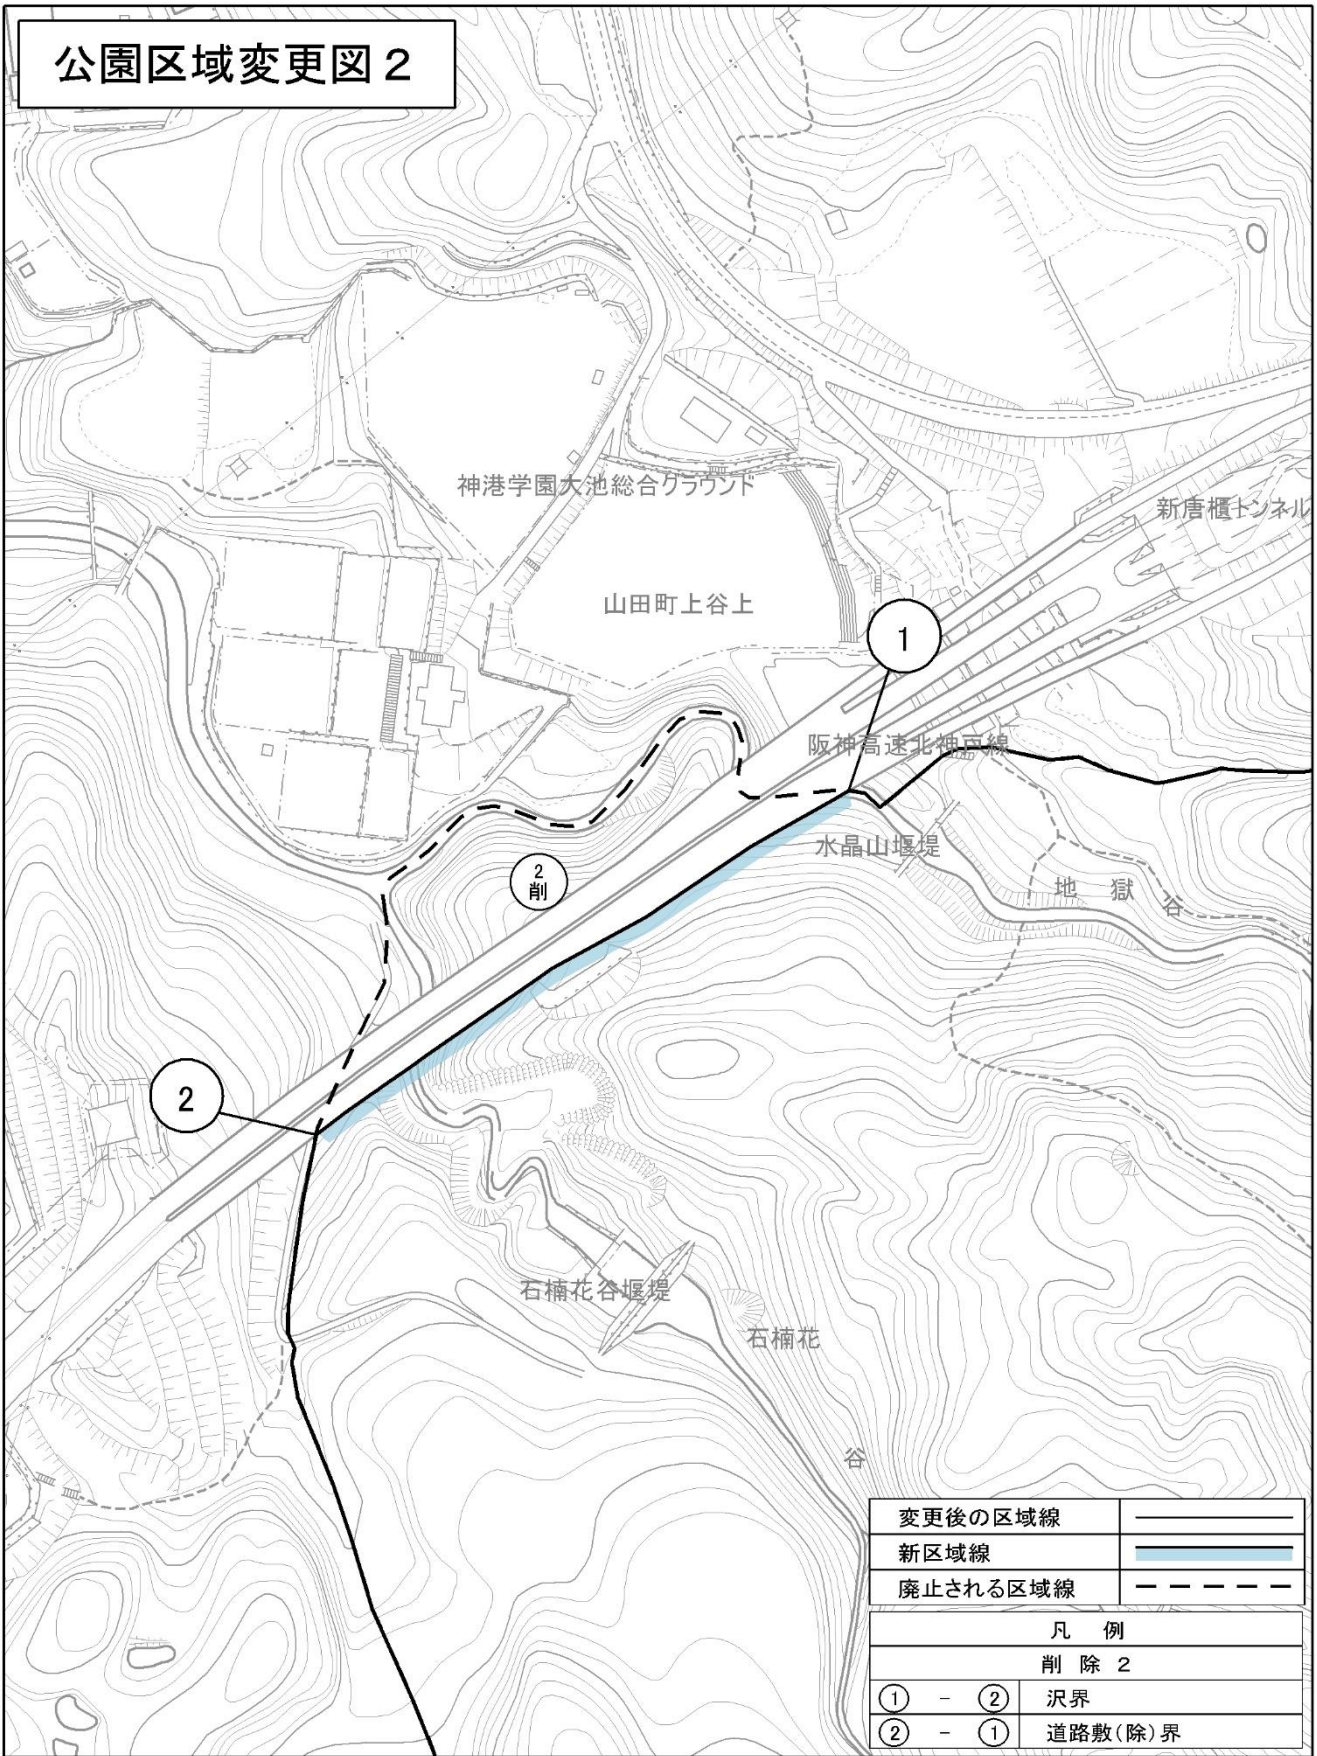

区域変更図位置図

公園区域変更図2

公園区域変更図1

公園区域変更図3

公園区域変更図4

公園区域変更図 1

1:3,000

公園区域変更図 2

1:3,000

公園区域変更図 3

変更後の区域線	———
新区域線	———
廃止される区域線	- - - - -

凡 例	
削 除 3	
① - ②	沢界
② - ③	送電線(除)界
③ - ①	沢界

公園区域変更図 4

変更後の区域線	———
新区域線	———
廃止される区域線	- - - - -
凡 例	
削 除 4	
① - ②	土地所有別界(公と私)
② - ③	特別緑地保全区域界
③ - ④	稜線界
④ - ⑤	等高線(140m)界
⑤ - ①	道路(歩道)敷(除)界