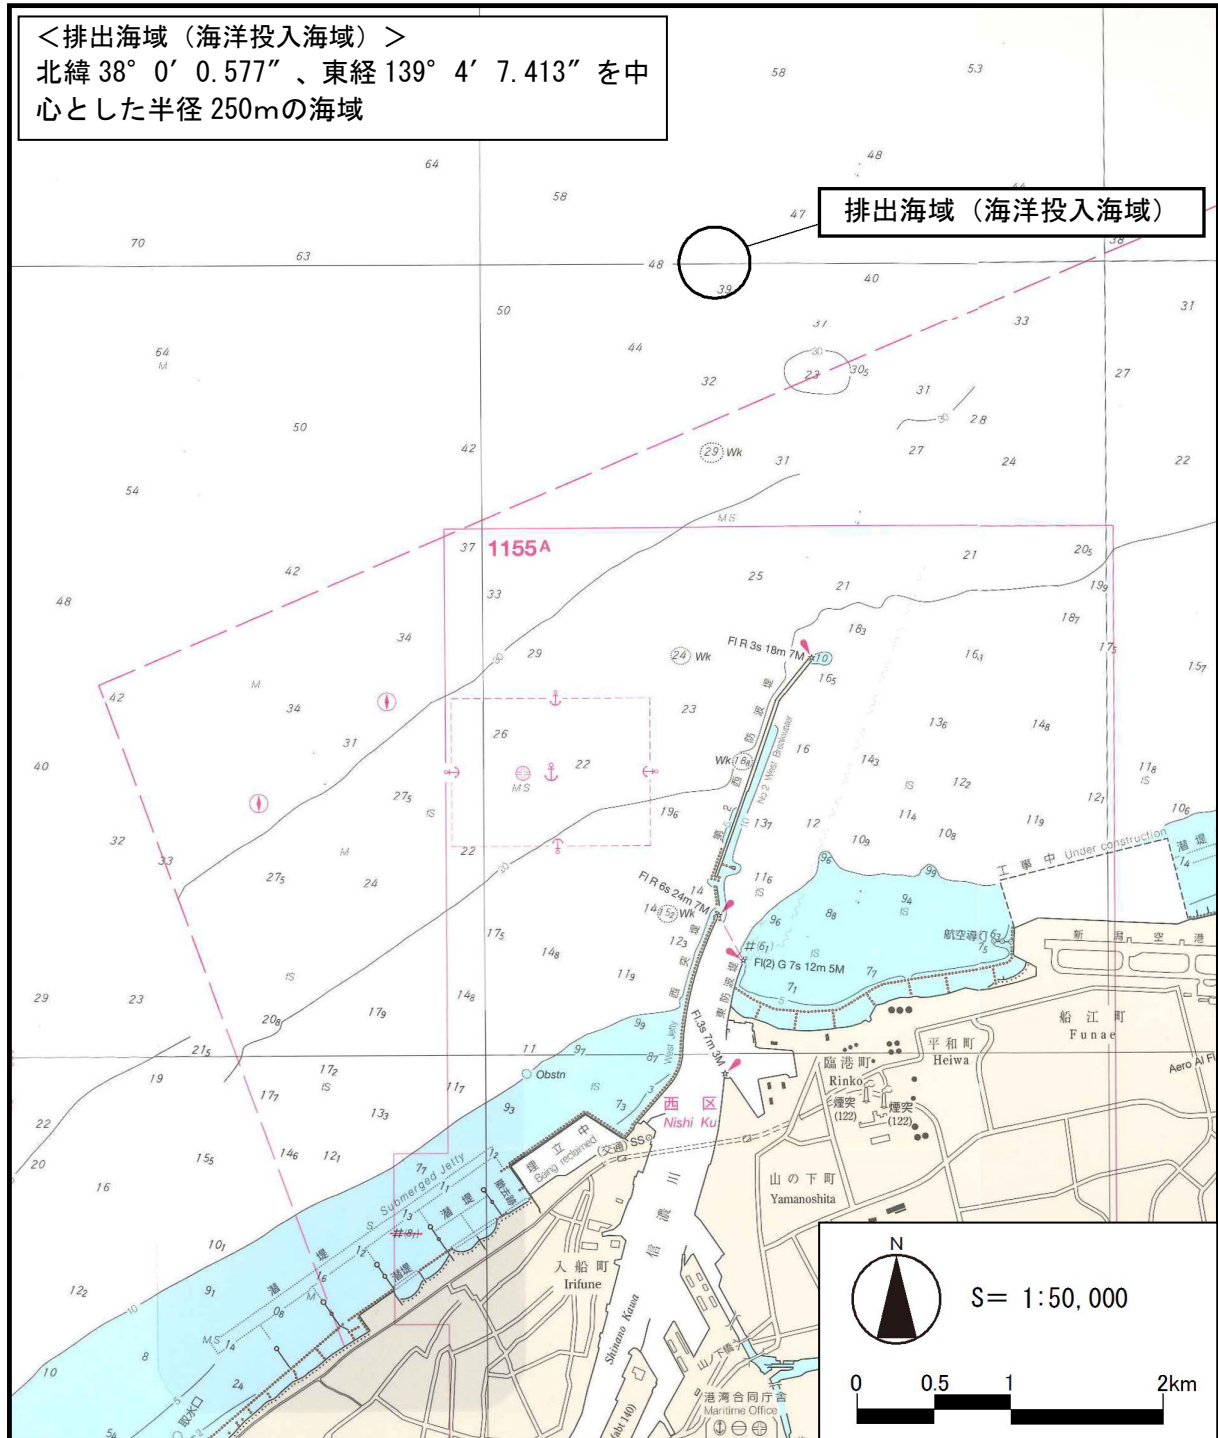

別添 図面

「海図(W1197：新潟港付近)」(財団法人日本水路協会、平成 29 年 8 月) より作成

図 排出海域（海洋投入海域）位置図