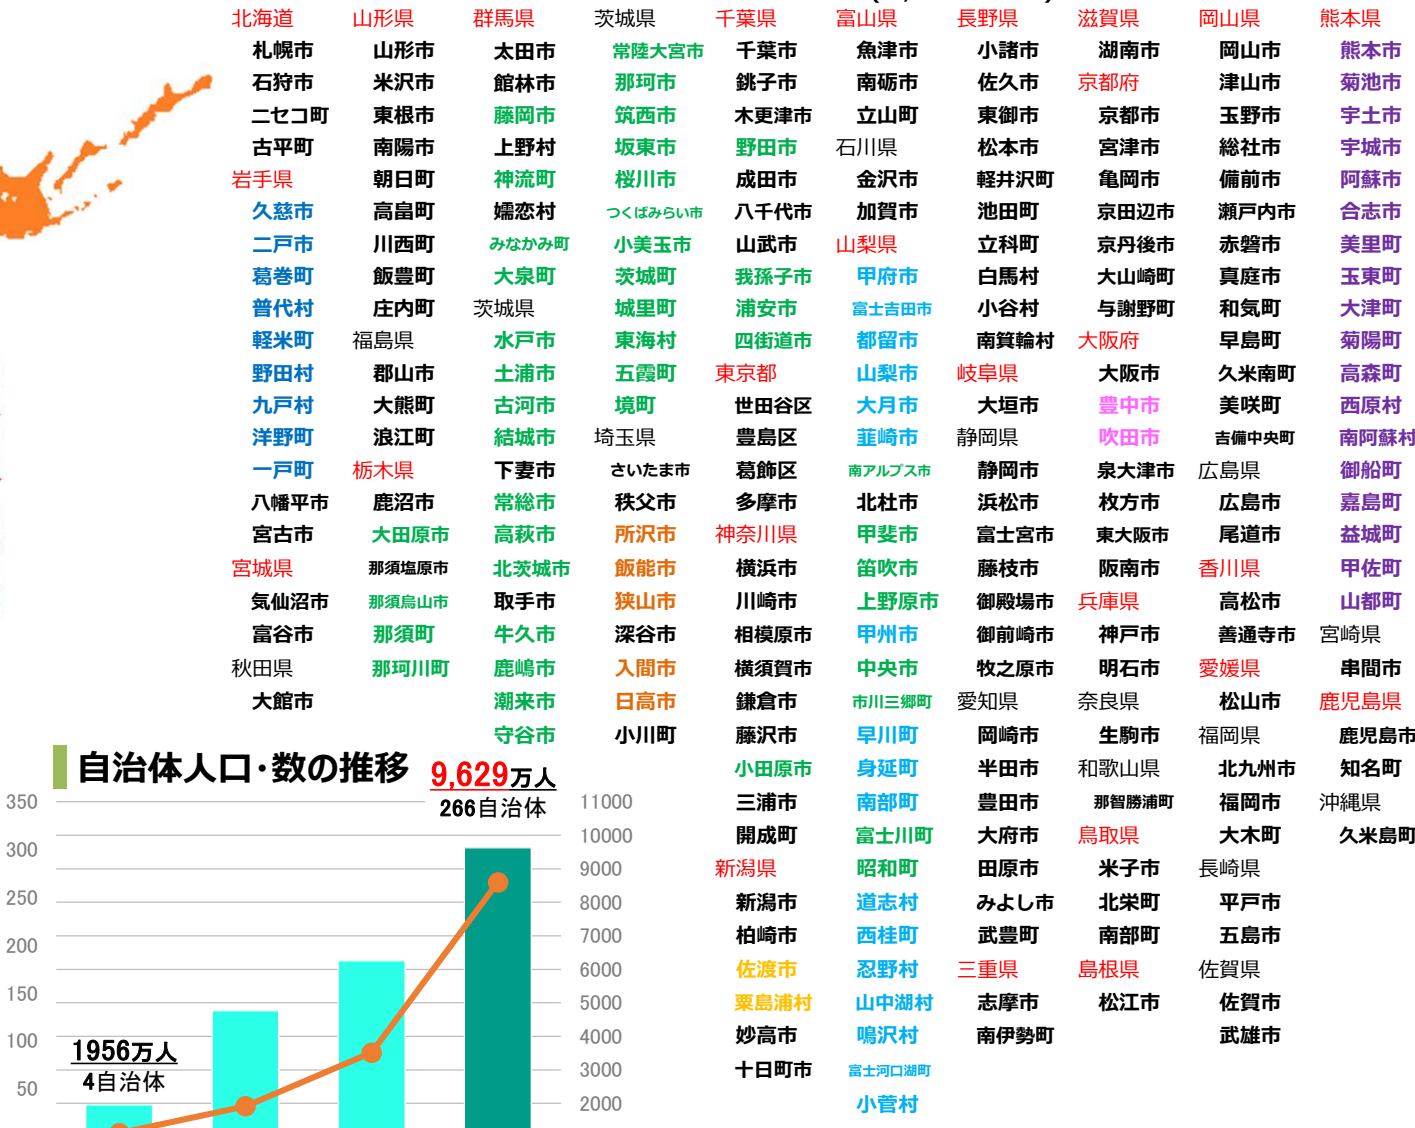

2050年 二酸化炭素排出実質ゼロ表明 自治体

環境省

■ 東京都・京都市・横浜市を始めとする266自治体（30都道府県、154市、3特別区、61町、18村）が「2050年までに二酸化炭素排出実質ゼロ」を表明。表明自治体人口約9,629万人※、GDP約428兆円。

※表明自治体人口（各地方公共団体の人口合計）では、都道府県と市区町村の重複を除外して計算しています。

(2021年2月18日時点)

表明都道府県 (8,390万人)

表明市区町村 (4,229万人)

* 朱書きは表明都道府県、その他の色書きはそれぞれ共同表明団体