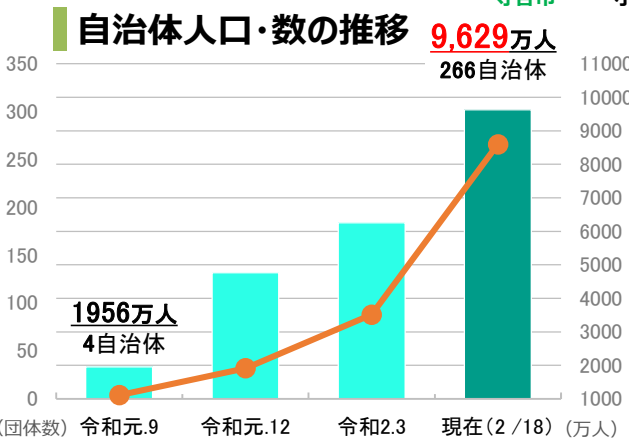

2050年 二酸化炭素排出実質ゼロ表明 自治体

環境省

■ 東京都・京都市・横浜市を始めとする266自治体（30都道府県、154市、3特別区、61町、18村）が「2050年までに二酸化炭素排出実質ゼロ」を表明。表明自治体人口約9,629万人※、GDP約428兆円。

※表明自治体人口（各地方公共団体の人口合計）では、都道府県と市区町村の重複を除外して計算しています。

(2021年2月18日時点)

表明都道府県 (8,390万人)

表明市区町村 (4,229万人)

* 朱書きは表明都道府県、その他の色書きはそれぞれ共同表明団体