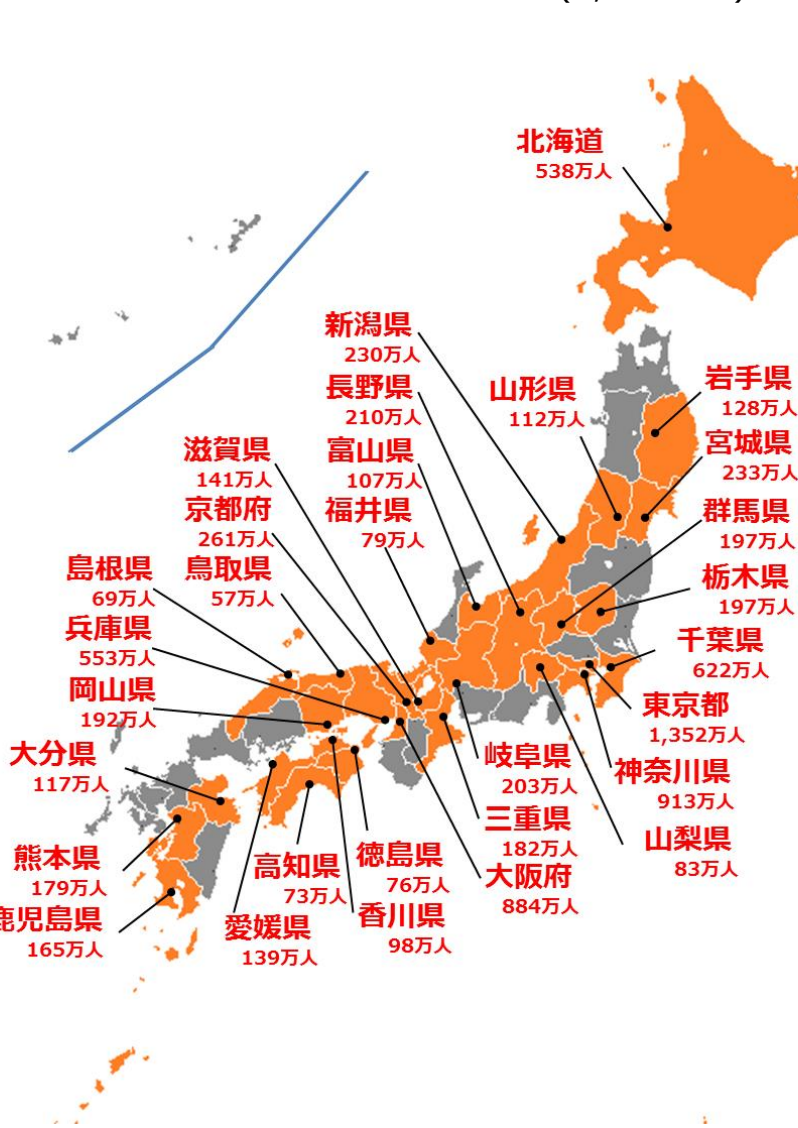

2050年 二酸化炭素排出実質ゼロ表明 自治体

環境省

■ 東京都・京都市・横浜市を始めとする266自治体（30都道府県、154市、3特別区、61町、18村）が「2050年までに二酸化炭素排出実質ゼロ」を表明。表明自治体人口約9,629万人※、GDP約428兆円。

※表明自治体人口（各地方公共団体の人口合計）では、都道府県と市区町村の重複を除外して計算しています。

(2021年2月18日時点)

表明都道府県 (8,390万人)

表明市区町村 (4,229万人)

* 朱書きは表明都道府県、その他の色書きはそれぞれ共同表明団体