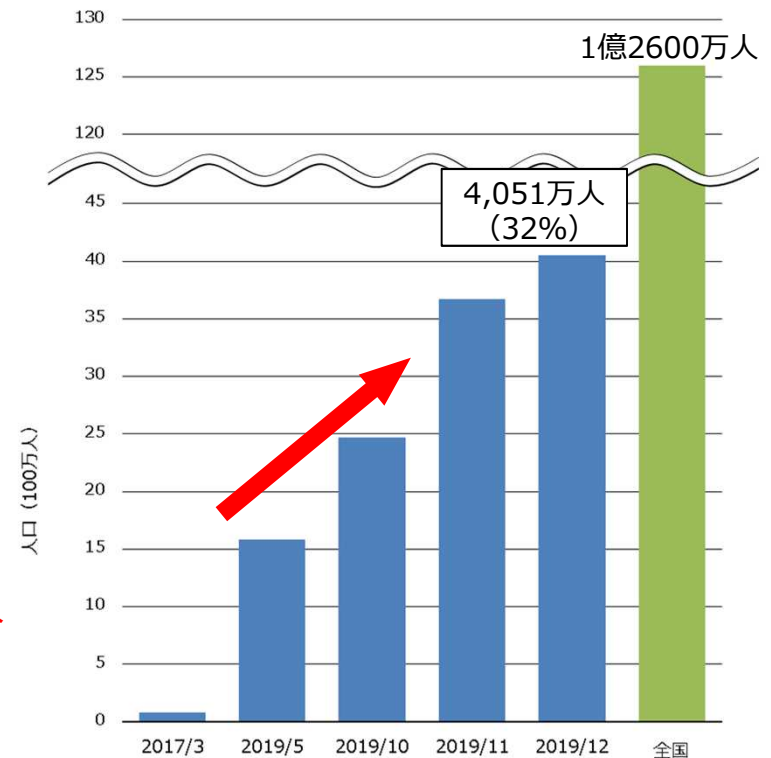

2050年 二酸化炭素排出実質ゼロ表明 自治体

- 東京都・京都市・横浜市を始めとする25の自治体（8都府県、10市、4町、3村）が「2050年までに二酸化炭素排出実質ゼロ」を表明。
- 表明した自治体を合計すると人口は約4,000万人^{*}、GDPは約215兆円となり、日本の総人口約32%を占めている。

(2019年12月4日現在)

※北欧諸国（スウェーデン、デンマーク、フィンランド、ノルウェー、アイスランド）約2700万人、
米国カリフォルニア州約3900万人