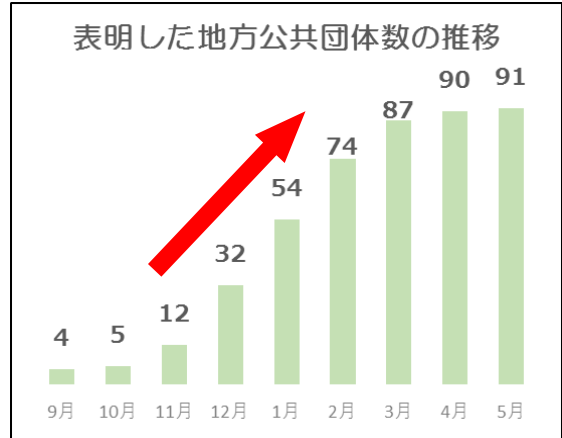

2050年 二酸化炭素排出実質ゼロ表明 自治体

- 東京都・京都市・横浜市を始めとする91の自治体（17都道府県、41市、1特別区、24町、8村）が「2050年までに二酸化炭素排出実質ゼロ」を表明。
- 表明した自治体を合計すると人口は約6,255万人(※)、GDPは約306兆円となり、日本の総人口の過半数に迫る勢いとなっています。(2020年5月7日時点)

表明市区町村

北海道	札幌市 195	新潟県	佐渡市 5.7	福岡県	福岡市 154
	古平町 0.3		粟島浦村 0.04		大木町 1.4
岩手県	久慈市 3.6	富山県	魚津市 4.3	長崎県	平戸市 3.2
	二戸市 2.8	石川県	金沢市 47	佐賀県	武雄市 4.9
	葛巻町 0.6		加賀市 6.7	熊本県	熊本市 74
	普代村 0.3	長野県	軽井沢町 1.9		菊池市 4.8
	軽米町 0.9		池田町 1.0		宇土市 3.7
	野田村 0.4		白馬村 0.9		宇城市 6.0
	九戸村 0.6		小谷村 0.3		阿蘇市 2.7
	洋野町 1.7	静岡県	浜松市 80		合志市 5.8
	一戸町 1.3		御殿場市 8.8		美里町 1.0
	八幡平市 2.6	愛知県	岡崎市 38		玉東町 0.5
山形県	東根市 4.8		半田市 12		大津町 3.3
福島県	郡山市 34		豊田市 42		菊陽町 4.1
	大熊町 1.0		みよし市 6.2		高森町 0.6
	浪江町 1.7	三重県	志摩市 5.0		西原村 0.7
栃木県	那須塩原市 12	京都府	京都市 148		南阿蘇村 1.2
群馬県	太田市 22		与謝野町 2.2		御船町 1.7
埼玉県	秩父市 6.4	大阪府	枚方市 40		嘉島町 0.9
東京都	葛飾区 44	兵庫県	明石市 29		益城町 3.4
神奈川県	横浜市 372	奈良県	生駒市 12		甲佐町 1.1
	川崎市 148	鳥取県	北栄町 1.5		山都町 1.5
	鎌倉市 17		南部町 1.1		
	小田原市 19	鹿児島県	鹿児島市 60		
	三浦市 4.5				
	開成町 1.7	岡山県	真庭市 4.6		
		愛媛県	松山市 51		

* 数字は人口を表す (単位: 万人)
* 枠で囲まれた団体は共同表明したもの

表明都道府県

※各地方公共団体の人口合計では、都道府県と市区町村の重複を除外して計算しています。