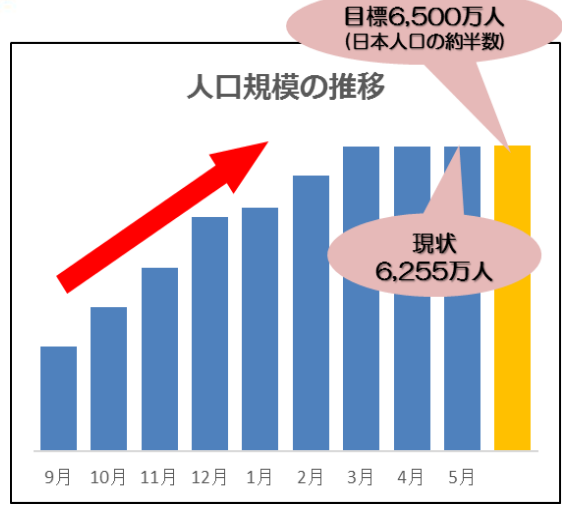

2050年 二酸化炭素排出実質ゼロ表明 自治体

- 東京都・京都市・横浜市を始めとする91の自治体（17都道府県、41市、1特別区、24町、8村）が「2050年までに二酸化炭素排出実質ゼロ」を表明。
- 表明した自治体を合計すると人口は約6,255万人(※)、GDPは約306兆円となり、日本の総人口の過半数に迫る勢いとなっています。(2020年5月7日時点)

表明市区町村

北海道	札幌市 195	新潟県	佐渡市 5.7	福岡県	福岡市 154
	古平町 0.3		粟島浦村 0.04		大木町 1.4
岩手県	久慈市 3.6	富山県	魚津市 4.3	長崎県	平戸市 3.2
	二戸市 2.8	石川県	金沢市 47	佐賀県	武雄市 4.9
	葛巻町 0.6		加賀市 6.7	熊本県	熊本市 74
	普代村 0.3	長野県	軽井沢町 1.9		菊池市 4.8
	軽米町 0.9		池田町 1.0		宇土市 3.7
	野田村 0.4		白馬村 0.9		宇城市 6.0
	九戸村 0.6		小谷村 0.3		阿蘇市 2.7
	洋野町 1.7	静岡県	浜松市 80		合志市 5.8
	一戸町 1.3		御殿場市 8.8		美里町 1.0
	八幡平市 2.6	愛知県	岡崎市 38		玉東町 0.5
山形県	東根市 4.8		半田市 12		大津町 3.3
福島県	郡山市 34		豊田市 42		菊陽町 4.1
	大熊町 1.0		みよし市 6.2		高森町 0.6
	浪江町 1.7	三重県	志摩市 5.0		西原村 0.7
栃木県	那須塩原市 12	京都府	京都市 148		南阿蘇村 1.2
群馬県	太田市 22		与謝野町 2.2		御船町 1.7
埼玉県	秩父市 6.4	大阪府	枚方市 40		嘉島町 0.9
東京都	葛飾区 44	兵庫県	明石市 29		益城町 3.4
神奈川県	横浜市 372	奈良県	生駒市 12		甲佐町 1.1
	川崎市 148	鳥取県	北栄町 1.5		山都町 1.5
	鎌倉市 17		南部町 1.1		
	小田原市 19	鹿児島県	鹿児島市 60		
	三浦市 4.5				
	開成町 1.7	岡山県	真庭市 4.6		
		愛媛県	松山市 51		

* 数字は人口を表す (単位: 万人)
* 枠で囲まれた団体は共同表明したもの

表明都道府県

※各地方公共団体の人口合計では、都道府県と市区町村の重複を除外して計算しています。