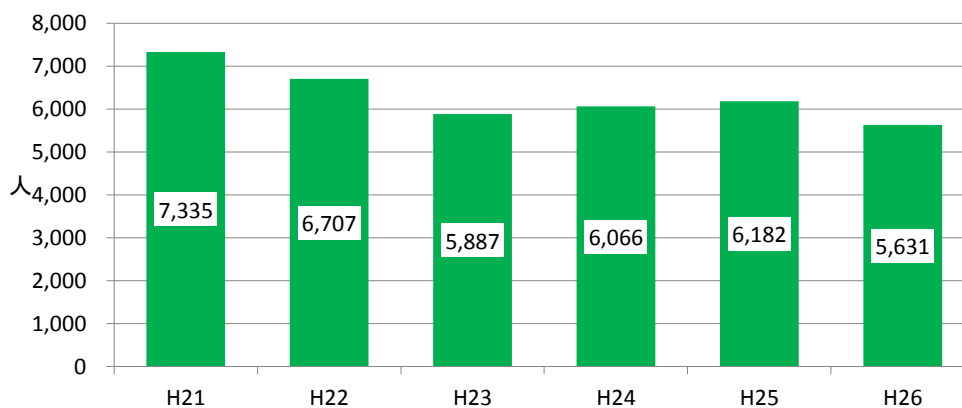

ウミガメ観察会の実施報告

実施結果

観光客5,209人が参加(個人4,013人、団体1,196人)。

5月	計1,130人
6月	計1,837人
7月	計2,242人

子ども及び地元客422人が参加。

5月	計16人
6月	計40人
7月	計366人

合計 5,631人(5,209人+422人)

【参加者数の変化】

	観光客数			子ども/ 地元数	合計	備考
	個人	団体	計			
H21	5,977	1,000	6,977	358	7,335	撮影4組
H22	5,114	1,267	6,381	326	6,707	撮影4組
H23	4,105	1,503	5,608	279	5,887	撮影2組
H24	3,948	1,762	5,710	356	6,066	撮影1組
H25	4,336	1,390	5,726	456	6,182	撮影3組
H26	4,013	1,196	5,209	422	5,631	撮影2組

観察会参加者の人数の推移 (H21～H26)

【個人で80人を超えた日】

	80～89人	90～99人	100人以上	合計
H21	10	7	15	32
H22	18	6	0	24
H23	10	3	1	14
H24	2	1	0	3
H25	7	3	0	10
H26	11	0	0	11

【全体(個人+団体)で100人を超えた日】

	100～109人	110～119人	120～129人	130人以上	合計
H21	8	8	2	12	30
H22	12	3	6	6	27
H23	9	3	3	3	18
H24	12	4	9	0	25
H25	17	4	1	2	24
H26	7	4	1	1	13