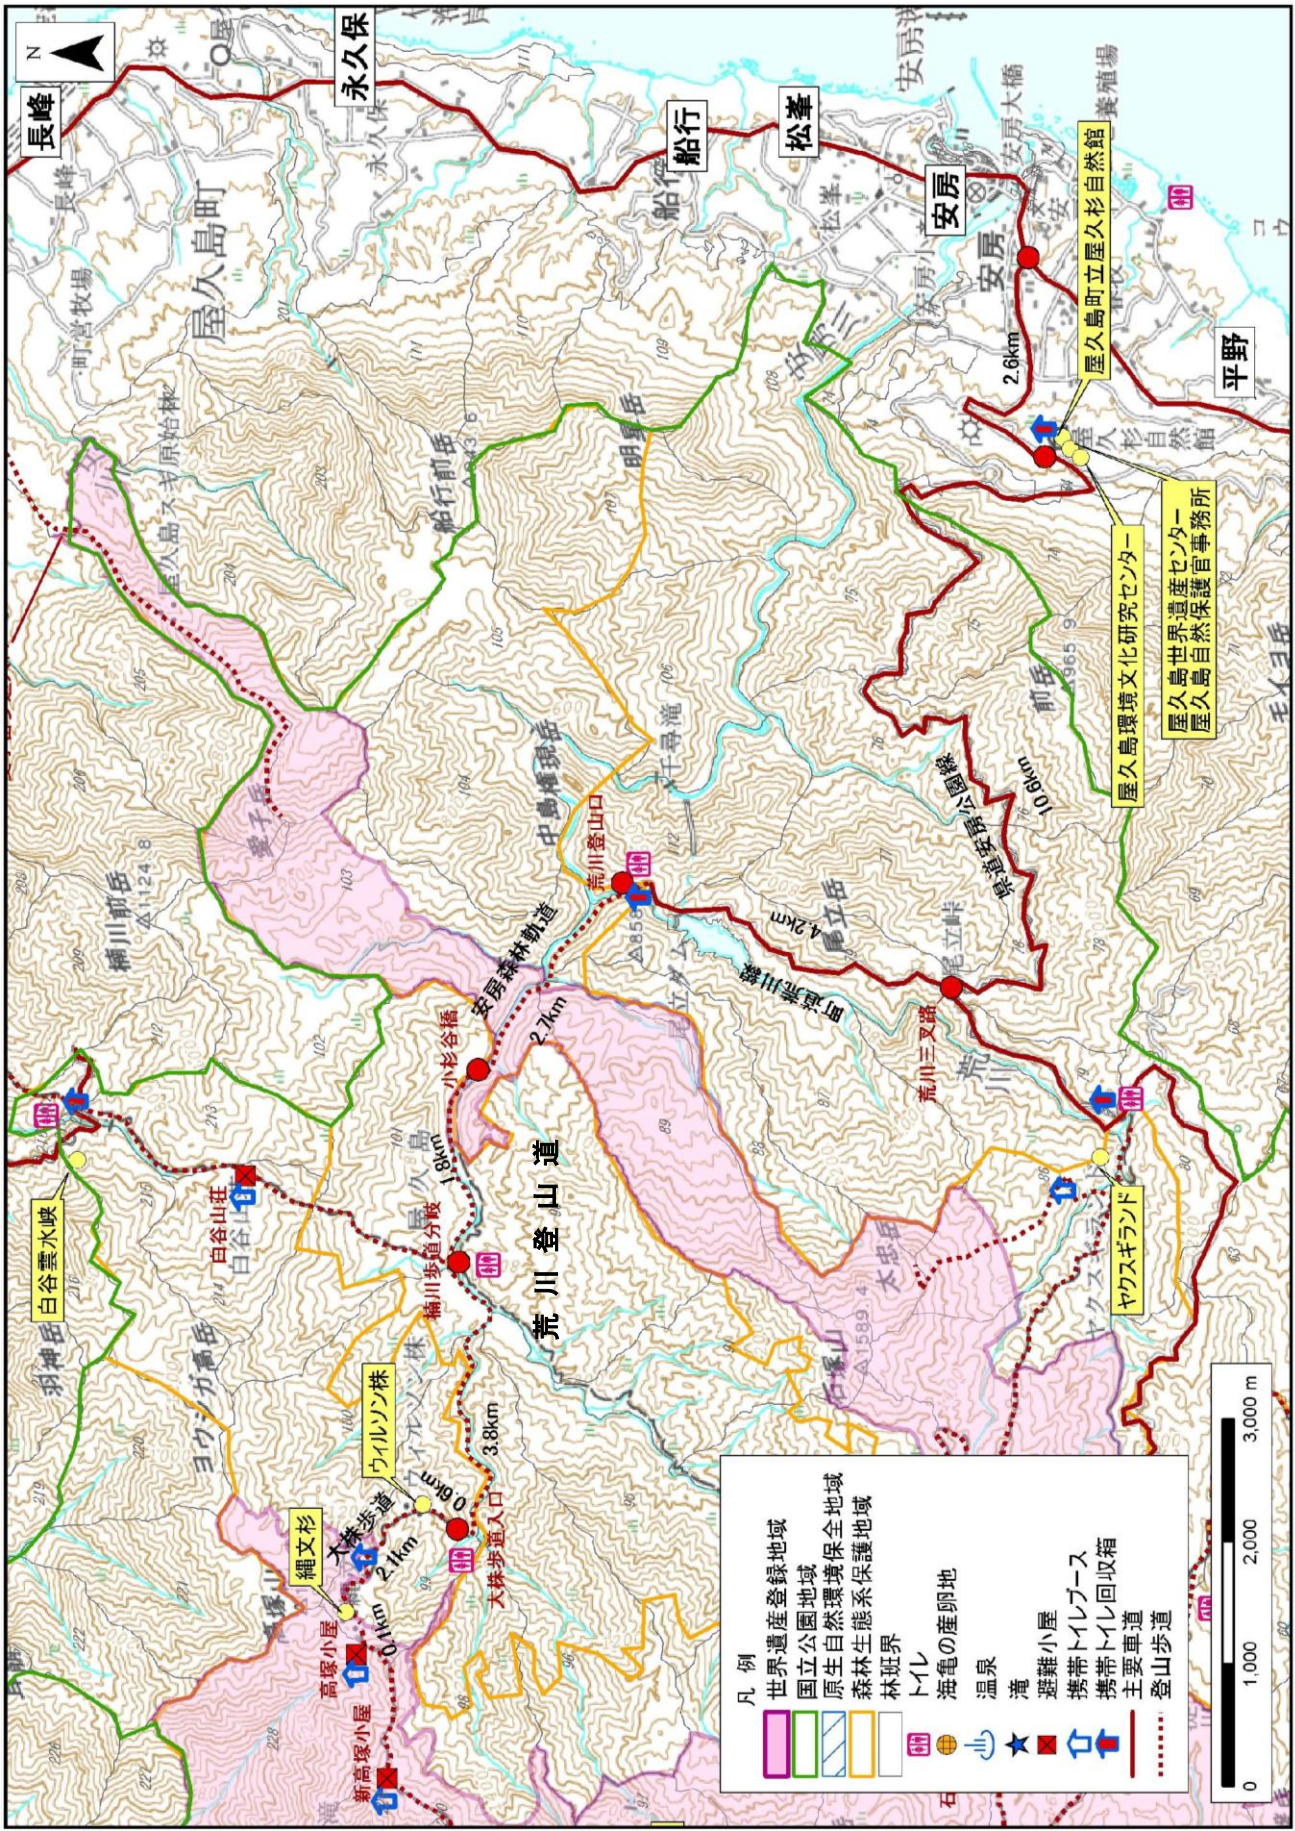

# 1 屋久島山岳部の概念図

図-1 屋久島登山道概略図

図-2 荒川登山道利用区間の概要図（概略的位置図）

# 荒川登山道の概要

図 1-3 荒川登山道の概要図