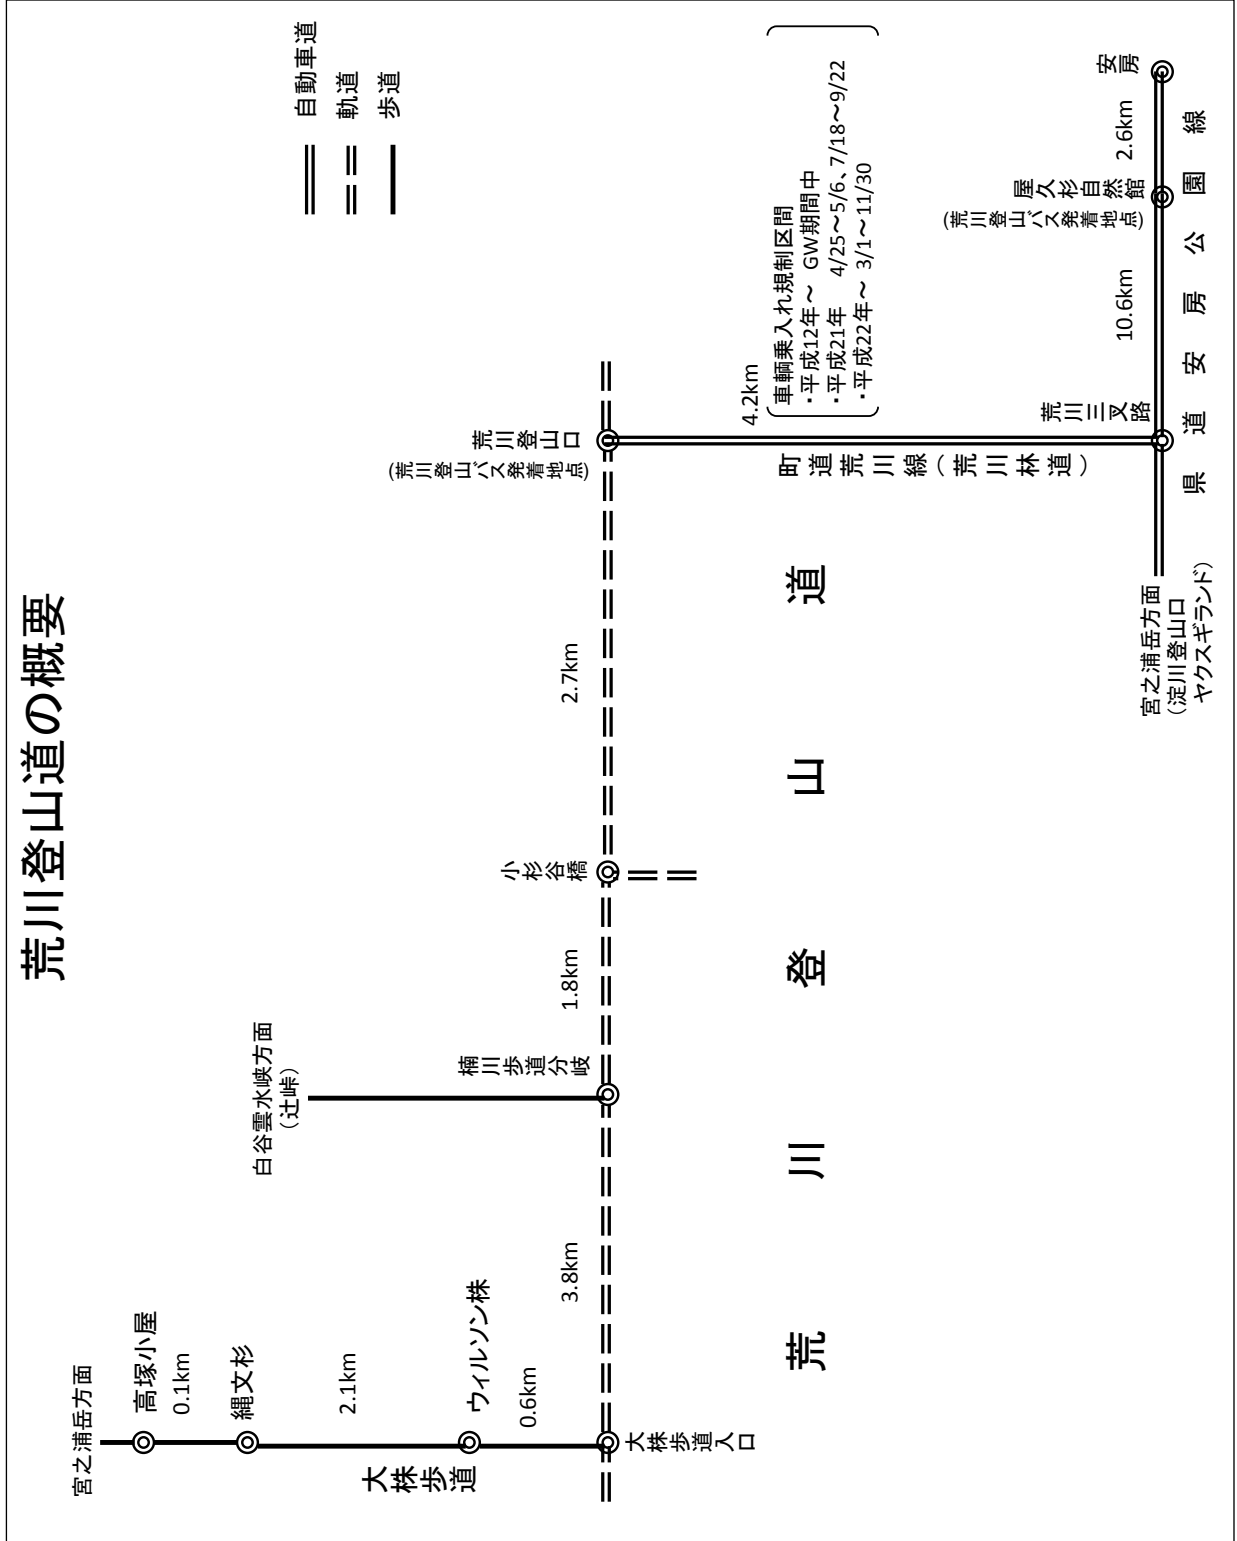

# 1 屋久島山岳部の概念図

図-1 屋久島登山道概略図

図-2 荒川登山道利用区間の概要図（概略的位置図）

# 荒川登山道の概要

図 1-3 荒川登山道の概要図