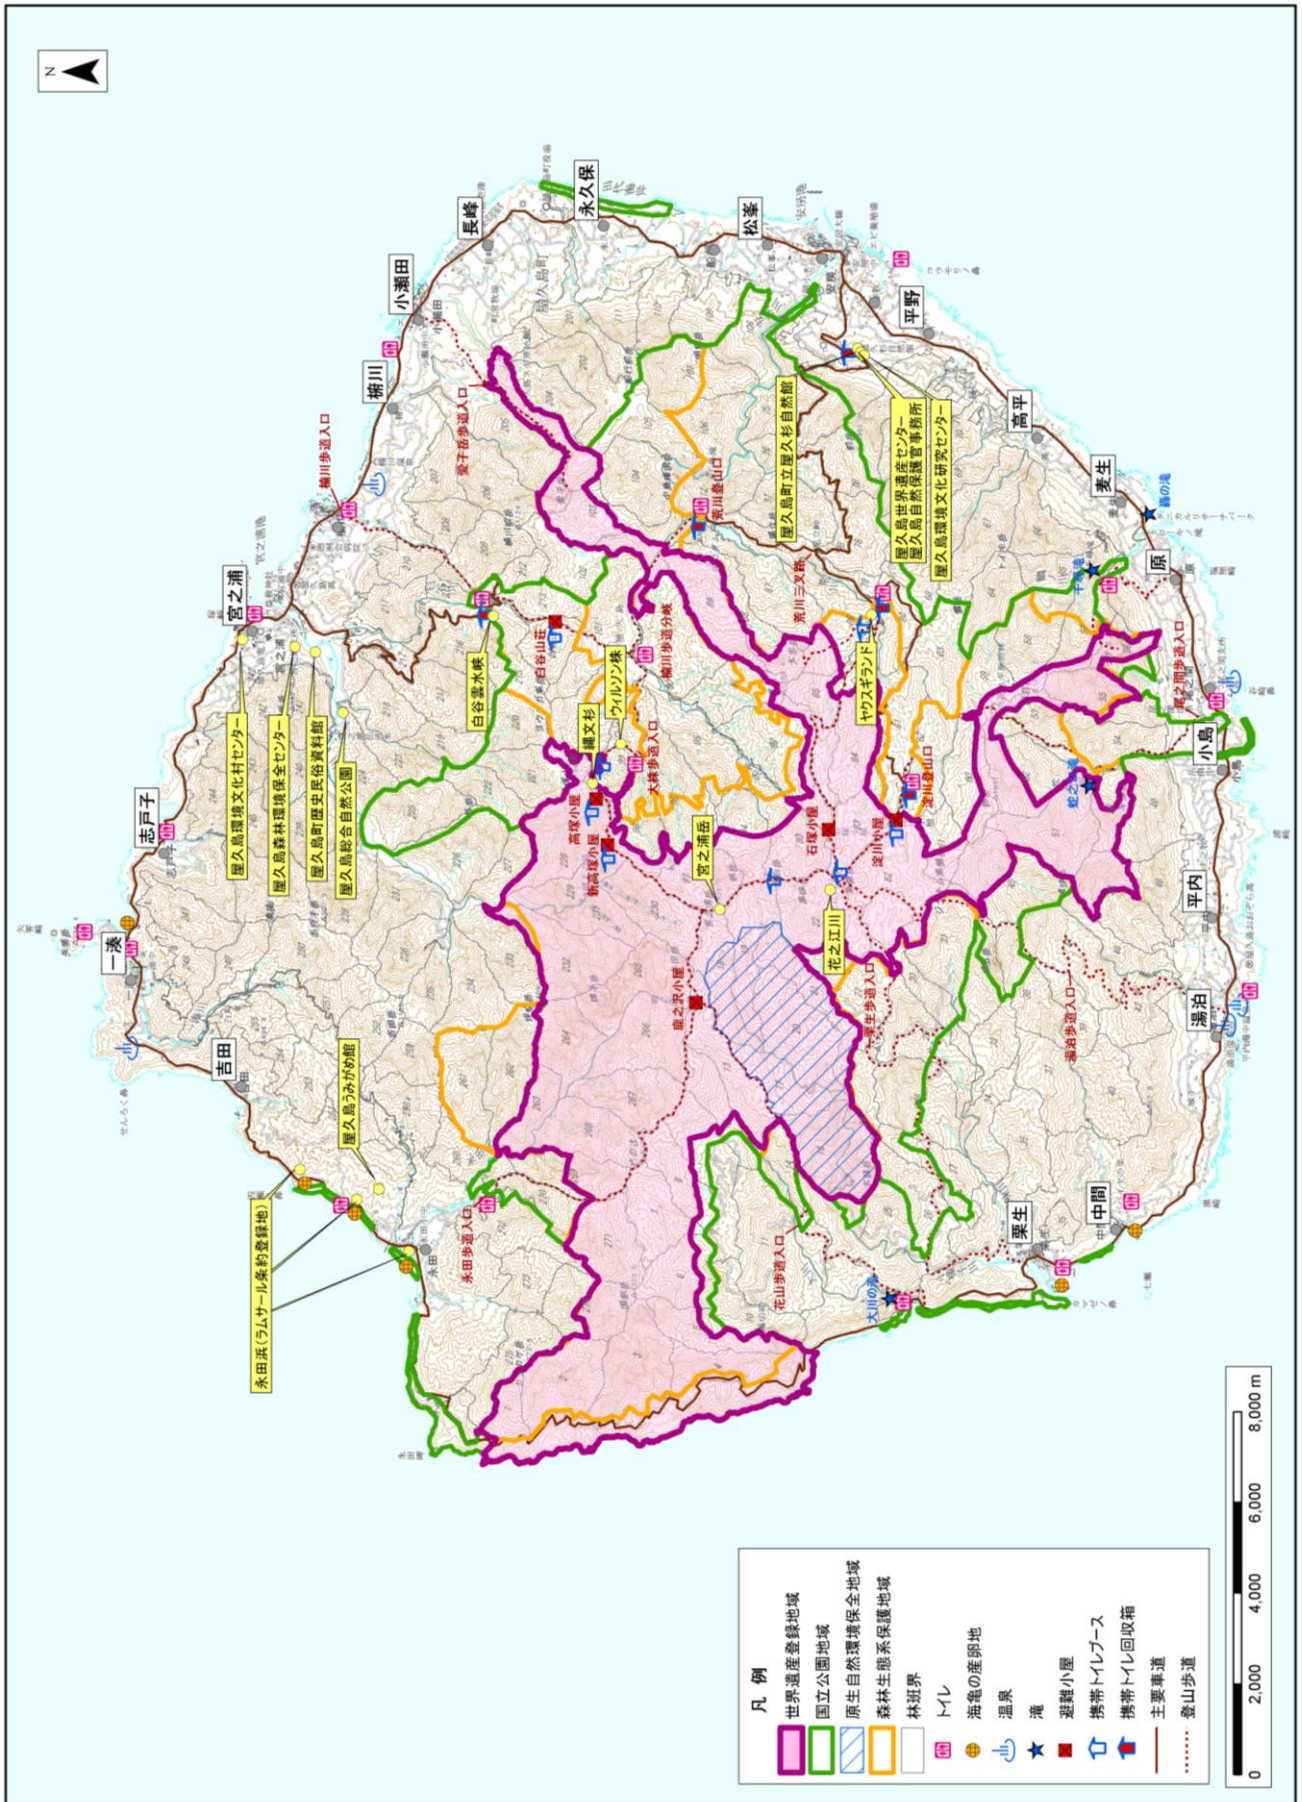

# 1 屋久島山岳部の概念図

図-1 屋久島登山道概略図

図-2 荒川登山道利用区間の概要図（概略的位置図）

# 荒川登山道の概要

図 1-3 荒川登山道の概要図