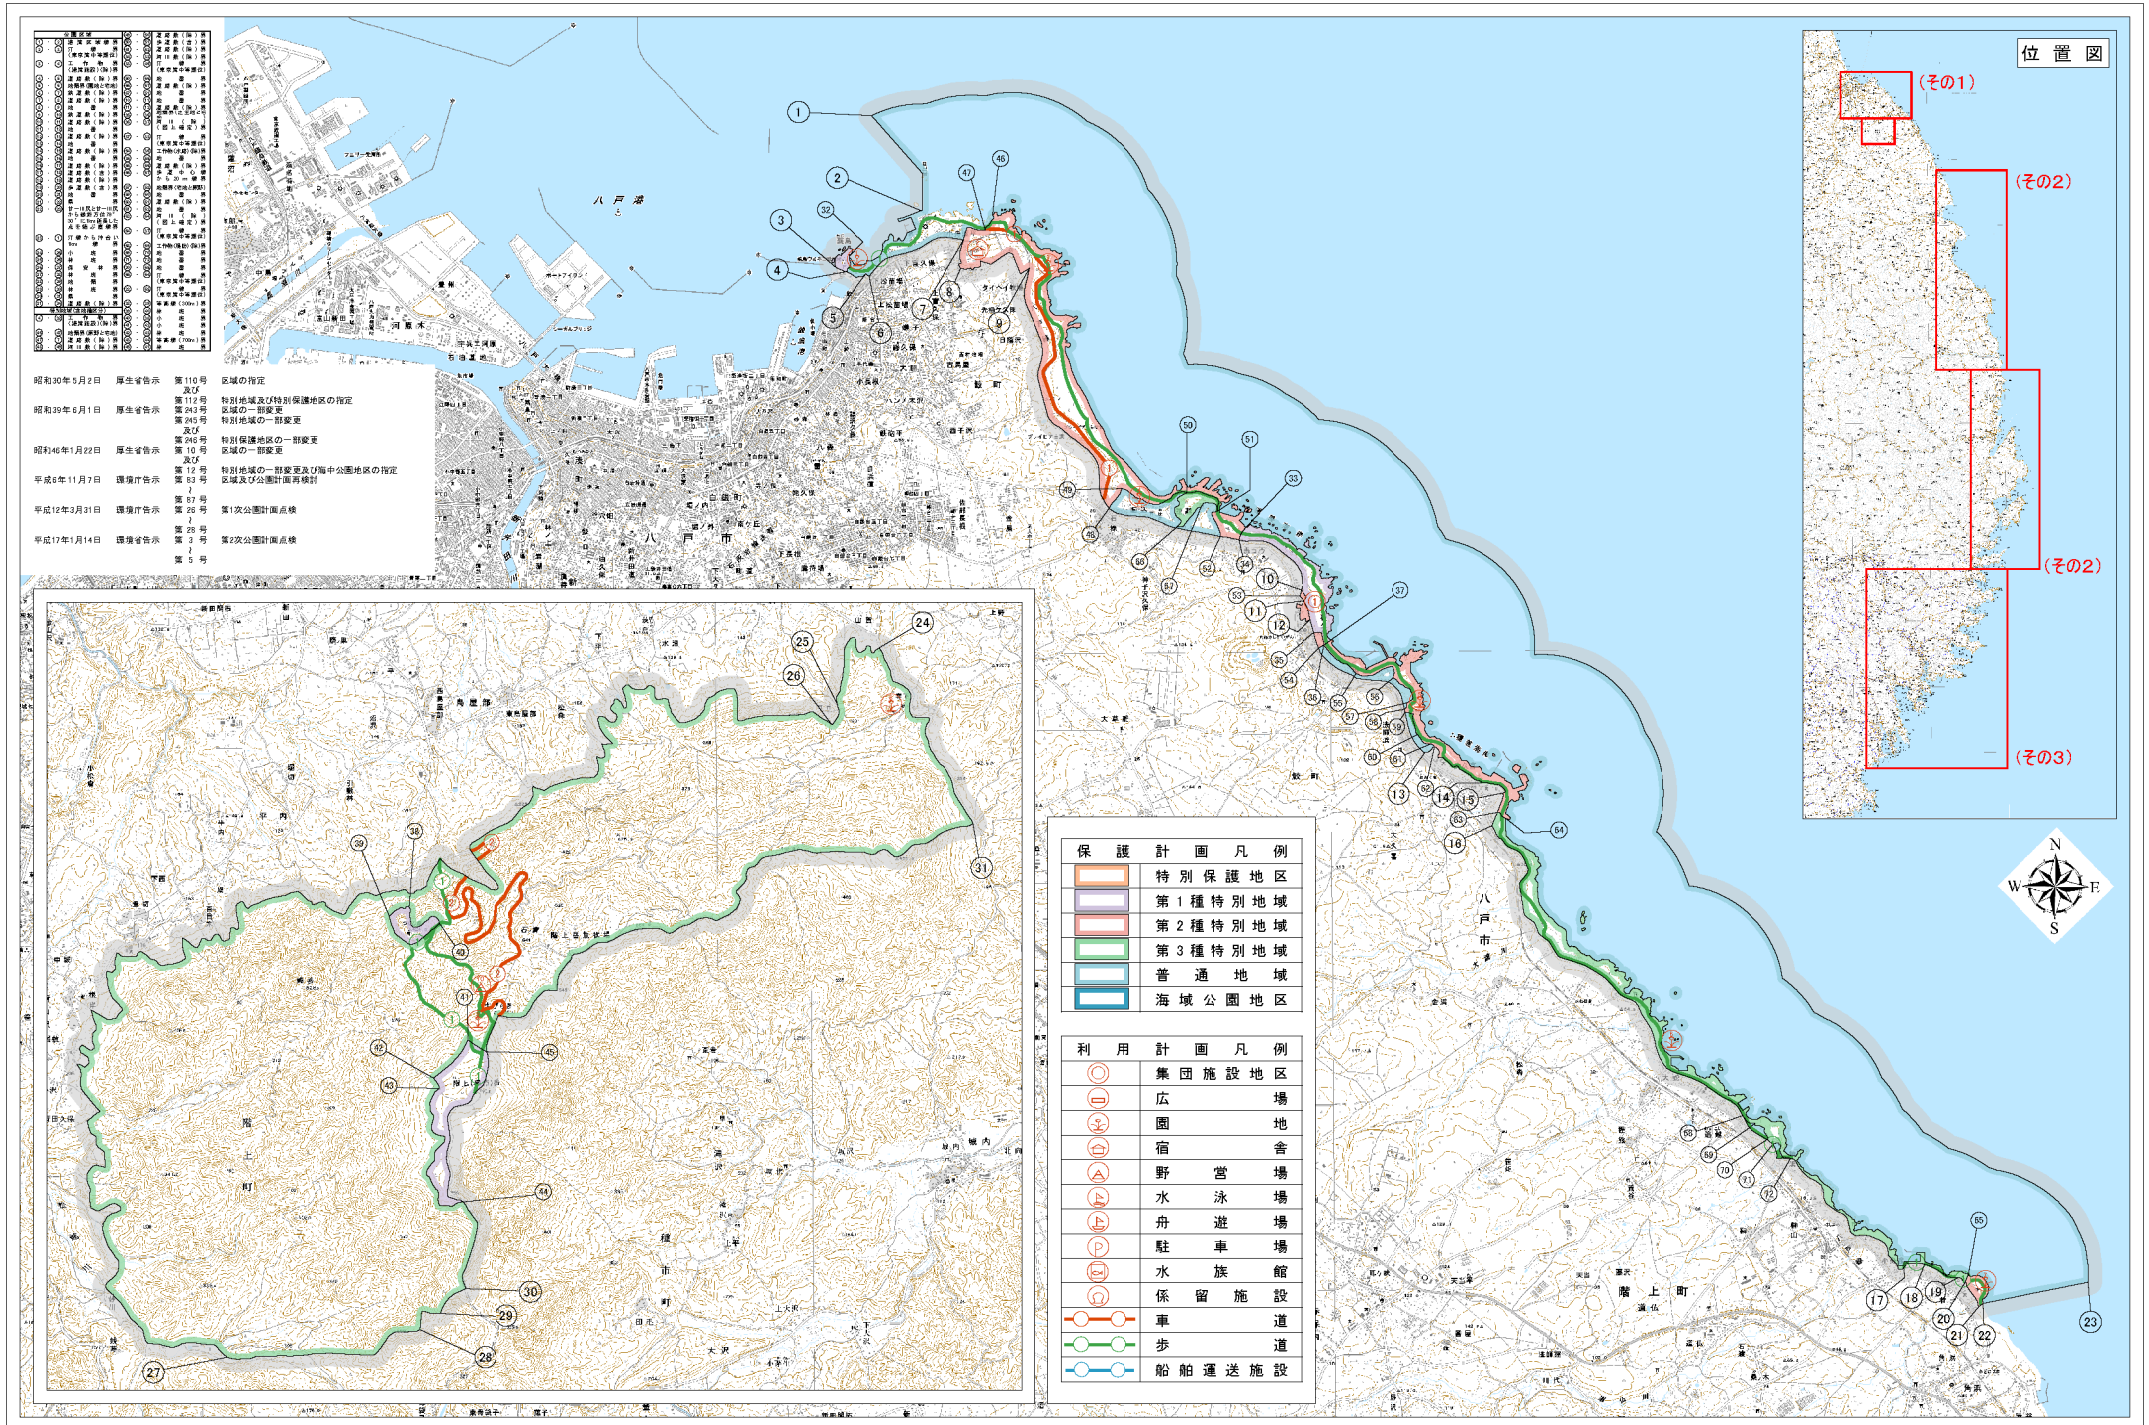

# 三陸復興国立公園区域及び公園計画図(その1)

昭和30年5月2日	厚生省告示 第110号	区域の指定及び
昭和39年6月1日	厚生省告示 第111号	特別地域及び特別保護地区の指定
昭和39年6月1日	厚生省告示 第243号	区域の一部変更
昭和39年6月1日	厚生省告示 第245号	特別地域の一部変更及び
昭和46年1月22日	厚生省告示 第246号	特別保護地区の一部変更
昭和46年1月22日	厚生省告示 第10号	区域の一部変更
平成6年11月7日	環境庁告示 第12号	特別地域の一部変更及び海中公園地区の指定
平成6年11月7日	環境庁告示 第83号	区域及び公園計画再検討
平成12年3月31日	環境庁告示 第87号	第1次公園計画点検
平成17年1月14日	環境省告示 第25号	第2次公園計画点検
平成17年1月14日	環境省告示 第2号	
平成17年1月14日	環境省告示 第5号	

位置図

1:25,000