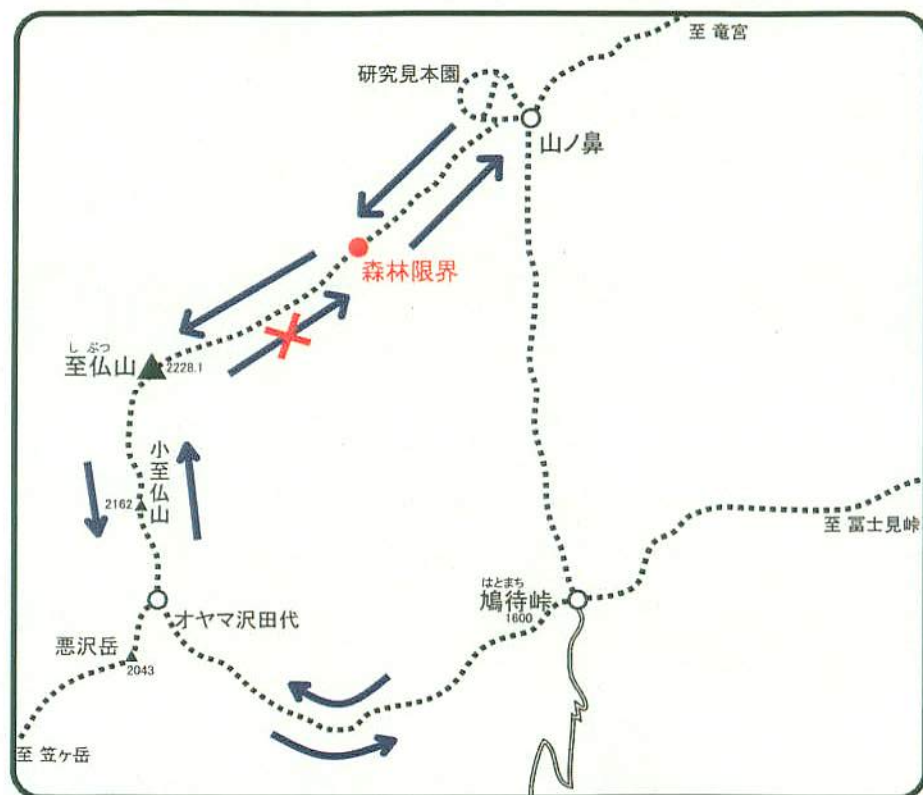

山ノ鼻～至仏山頂は「上り」で利用し 「下り」には利用しないでください

植生保護及び登山者の安全のため山ノ鼻～至仏山頂（通称：東面登山道）は、「上り」での利用をお願いします。

（山ノ鼻～森林限界の往復を除く）

平成19年7月1日

至仏山保全緊急対策会議