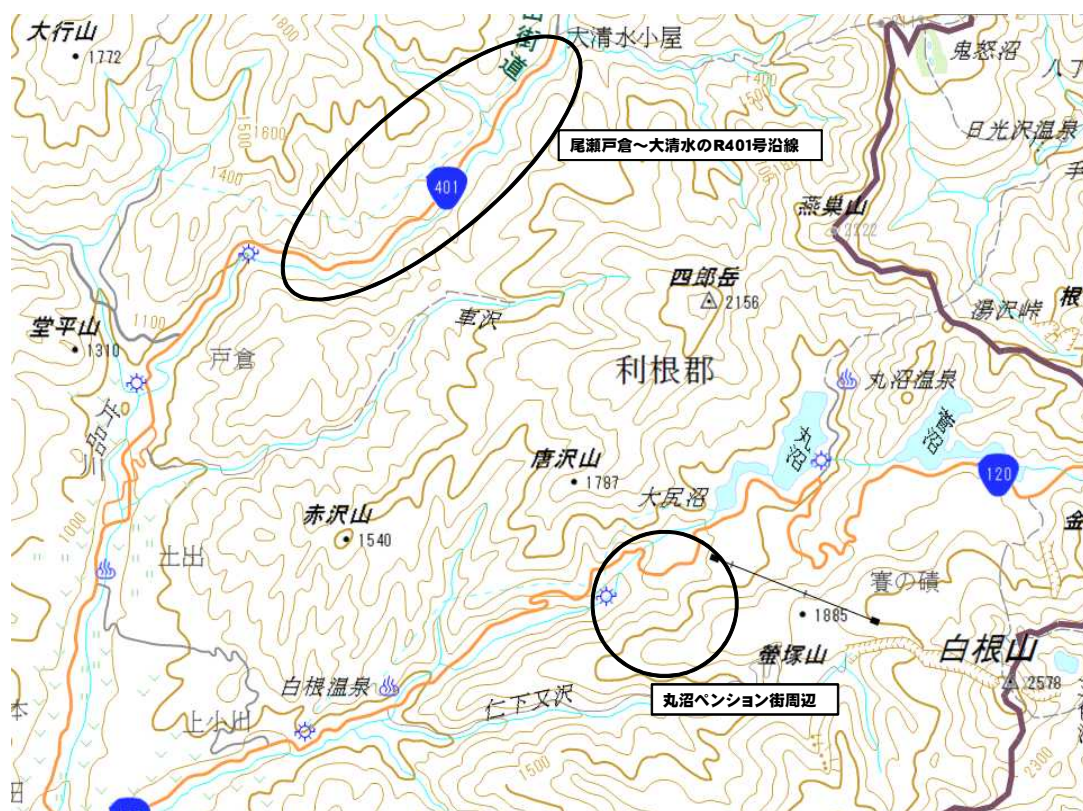

ニホンジカ捕獲作業について

わな・銃猟

(入山者の皆様へ)

ニホンジカによる植生被害が深刻な状況にある尾瀬国立公園及び丸沼周辺地域において、下記のとおりニホンジカの捕獲を実施しますので、ご注意ください。

なお、この捕獲に伴う登山道への影響はありません。

記

- 1 実施期間：25年10月1日(火)
～26年1月15日(水)
- 2 実施場所：
 - ①尾瀬戸倉～大清水の国道401号沿線
 - ②丸沼ペンション街周辺
- 3 捕獲手段：足くくりわな・銃

- ・登山道から外れないようにご協力ください。
- ・ネットやニホンジカのいる場所には、むやみに近づかないでください。