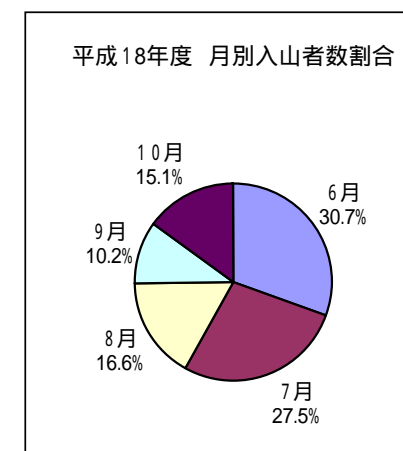

平成18年度 日光国立公園 尾瀬地域 入山者数

1. 最近10年間の入山口別入山者数動向

	沼山口 (大江湿原)	御池口 (御池)	大清水口 (三平下)	鳩待口 (鳩待峠)	至仏口 (鳩待峠)	アヤマ平口 (鳩待峠)	その他	年間合計
平成9年	196,433 32.0%	27,447 4.5%	50,171 8.2%	306,670 49.9%	27,514 4.5%	-	6,082 1.0%	614,317
平成10年	151,669 33.3%	27,271 6.0%	16,253 3.6%	222,058 48.8%	33,649 7.4%	-	4,509 1.0%	455,409
平成11年	126,386 29.7%	29,439 6.9%	55,556 13.0%	200,130 47.0%	8,196 1.9%	2,659 0.6%	3,441 0.8%	425,807
平成12年	119,779 28.0%	30,559 7.1%	31,043 7.2%	204,463 47.7%	33,009 7.7%	6,129 1.4%	3,464 0.8%	428,446
平成13年	118,596 26.5%	26,008 5.8%	34,366 7.7%	223,058 49.8%	32,724 7.3%	9,442 2.1%	3,847 0.9%	448,041
平成14年	123,951 30.2%	28,299 6.9%	29,867 7.3%	190,727 46.5%	25,075 6.1%	8,366 2.0%	3,657 0.9%	409,942
平成15年	107,525 28.0%	23,043 6.0%	23,576 6.1%	194,416 50.6%	23,374 6.1%	8,890 2.3%	3,427 0.9%	384,251
平成16年	88,041 25.8%	19,509 5.7%	21,874 6.4%	176,168 51.6%	24,937 7.3%	7,955 2.3%	3,074 0.9%	341,558
平成17年	90,000 28.3%	20,176 6.4%	18,254 5.7%	160,066 50.4%	20,036 6.3%	6,455 2.0%	2,860 0.9%	317,847
平成18年	95,553 28.0%	20,854 6.1%	15,851 4.6%	179,565 52.6%	20,500 6.0%	5,974 1.8%	3,072 0.9%	341,369

2. 各登山口の月別入山者数

	沼山口 (大江湿原)	御池口 (御池)	大清水口 (三平下)	鳩待口 (鳩待峠)	至仏口 (鳩待峠)	アヤマ平口 (鳩待峠)	月別合計	対前年比
5月	1,221	158	-	-	-	-	1,379	13.0%
6月	28,546	2,677	3,726	67,109	-	927	102,985	127.7%
7月	30,981	4,016	4,380	44,019	7,420	1,450	92,266	94.9%
8月	13,078	4,430	3,517	27,656	5,725	1,314	55,720	131.3%
9月	8,455	3,732	1,901	15,682	3,427	1,016	34,213	106.9%
10月	13,272	5,841	2,327	24,267	3,664	1,218	50,589	98.1%
11月	-	-	-	832	264	49	1,145	221.9%
合計	95,553	20,854	15,851	179,565	20,500	5,974		