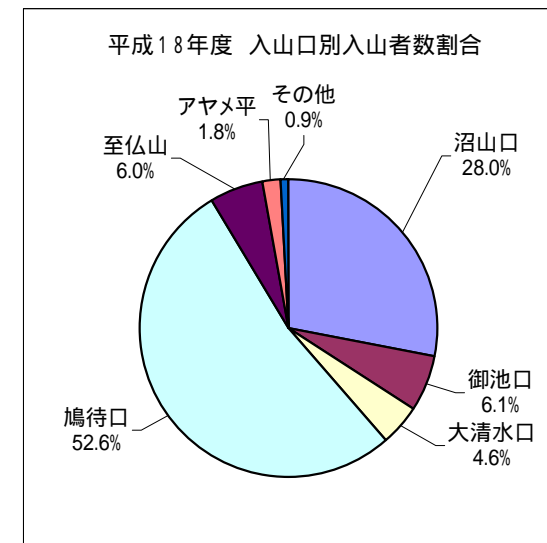

平成18年度 日光国立公園 尾瀬地域 入山者数

1. 最近10年間の入山口別入山者数動向

	沼山口 (大江湿原)	御池口 (御池)	大清水口 (三平下)	鳩待口 (鳩待峠)	至仏口 (鳩待峠)	アヤマ平口 (鳩待峠)	その他	年間合計
平成9年	196,433 32.0%	27,447 4.5%	50,171 8.2%	306,670 49.9%	27,514 4.5%	-	6,082 1.0%	614,317
平成10年	151,669 33.3%	27,271 6.0%	16,253 3.6%	222,058 48.8%	33,649 7.4%	-	4,509 1.0%	455,409
平成11年	126,386 29.7%	29,439 6.9%	55,556 13.0%	200,130 47.0%	8,196 1.9%	2,659 0.6%	3,441 0.8%	425,807
平成12年	119,779 28.0%	30,559 7.1%	31,043 7.2%	204,463 47.7%	33,009 7.7%	6,129 1.4%	3,464 0.8%	428,446
平成13年	118,596 26.5%	26,008 5.8%	34,366 7.7%	223,058 49.8%	32,724 7.3%	9,442 2.1%	3,847 0.9%	448,041
平成14年	123,951 30.2%	28,299 6.9%	29,867 7.3%	190,727 46.5%	25,075 6.1%	8,366 2.0%	3,657 0.9%	409,942
平成15年	107,525 28.0%	23,043 6.0%	23,576 6.1%	194,416 50.6%	23,374 6.1%	8,890 2.3%	3,427 0.9%	384,251
平成16年	88,041 25.8%	19,509 5.7%	21,874 6.4%	176,168 51.6%	24,937 7.3%	7,955 2.3%	3,074 0.9%	341,558
平成17年	90,000 28.3%	20,176 6.4%	18,254 5.7%	160,066 50.4%	20,036 6.3%	6,455 2.0%	2,860 0.9%	317,847
平成18年	95,553 28.0%	20,854 6.1%	15,851 4.6%	179,565 52.6%	20,500 6.0%	5,974 1.8%	3,072 0.9%	341,369

2. 各登山口の月別入山者数

	沼山口 (大江湿原)	御池口 (御池)	大清水口 (三平下)	鳩待口 (鳩待峠)	至仏口 (鳩待峠)	アヤマ平口 (鳩待峠)	月別合計	対前年比
5月	1,221	158	-	-	-	-	1,379	13.0%
6月	28,546	2,677	3,726	67,109	-	927	102,985	127.7%
7月	30,981	4,016	4,380	44,019	7,420	1,450	92,266	94.9%
8月	13,078	4,430	3,517	27,656	5,725	1,314	55,720	131.3%
9月	8,455	3,732	1,901	15,682	3,427	1,016	34,213	106.9%
10月	13,272	5,841	2,327	24,267	3,664	1,218	50,589	98.1%
11月	-	-	-	832	264	49	1,145	221.9%
合計	95,553	20,854	15,851	179,565	20,500	5,974		