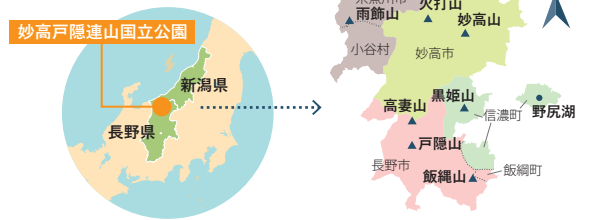

——：国立公園区域 - - - -：特別保護地区

あなたも「一目五山」の絶景を探しませんか？

<総合ガイドブック>

<山登りマップ>

パンフレット等は
妙高戸隠連山国立
公園のホームページ
からダウンロードで
きます。

<国立公園へ
出かけよう！>

アクセス方法

撮影場所を
訪れる際の
注意

ゴミを捨てないでください。

花や植物を採らないでください。

農地や私有地への
立入はご遠慮ください。

駐車にあたっては、周辺住民の方の迷惑
とならないよう、十分ご注意ください。