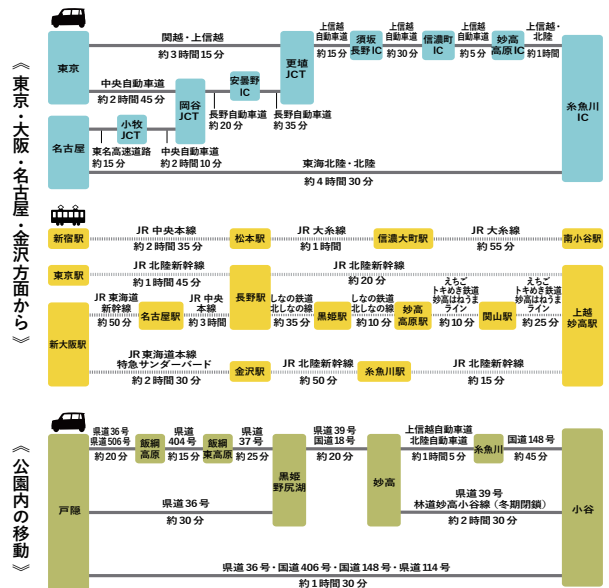

——：国立公園区域 - - - -：特別保護地区

あなたも「一目五山」の絶景を探しませんか？

<総合ガイドブック>

<山登りマップ>

パンフレット等は
妙高戸隠連山国立
公園のホームページ
からダウンロードで
きます。

<国立公園へ
出かけよう！>

アクセス方法

撮影場所を
訪れる際の
注意

ゴミを捨てないでください。

花や植物を採らないでください。

農地や私有地への
立入はご遠慮ください。

駐車にあたっては、周辺住民の方の迷惑
とならないよう、十分ご注意ください。