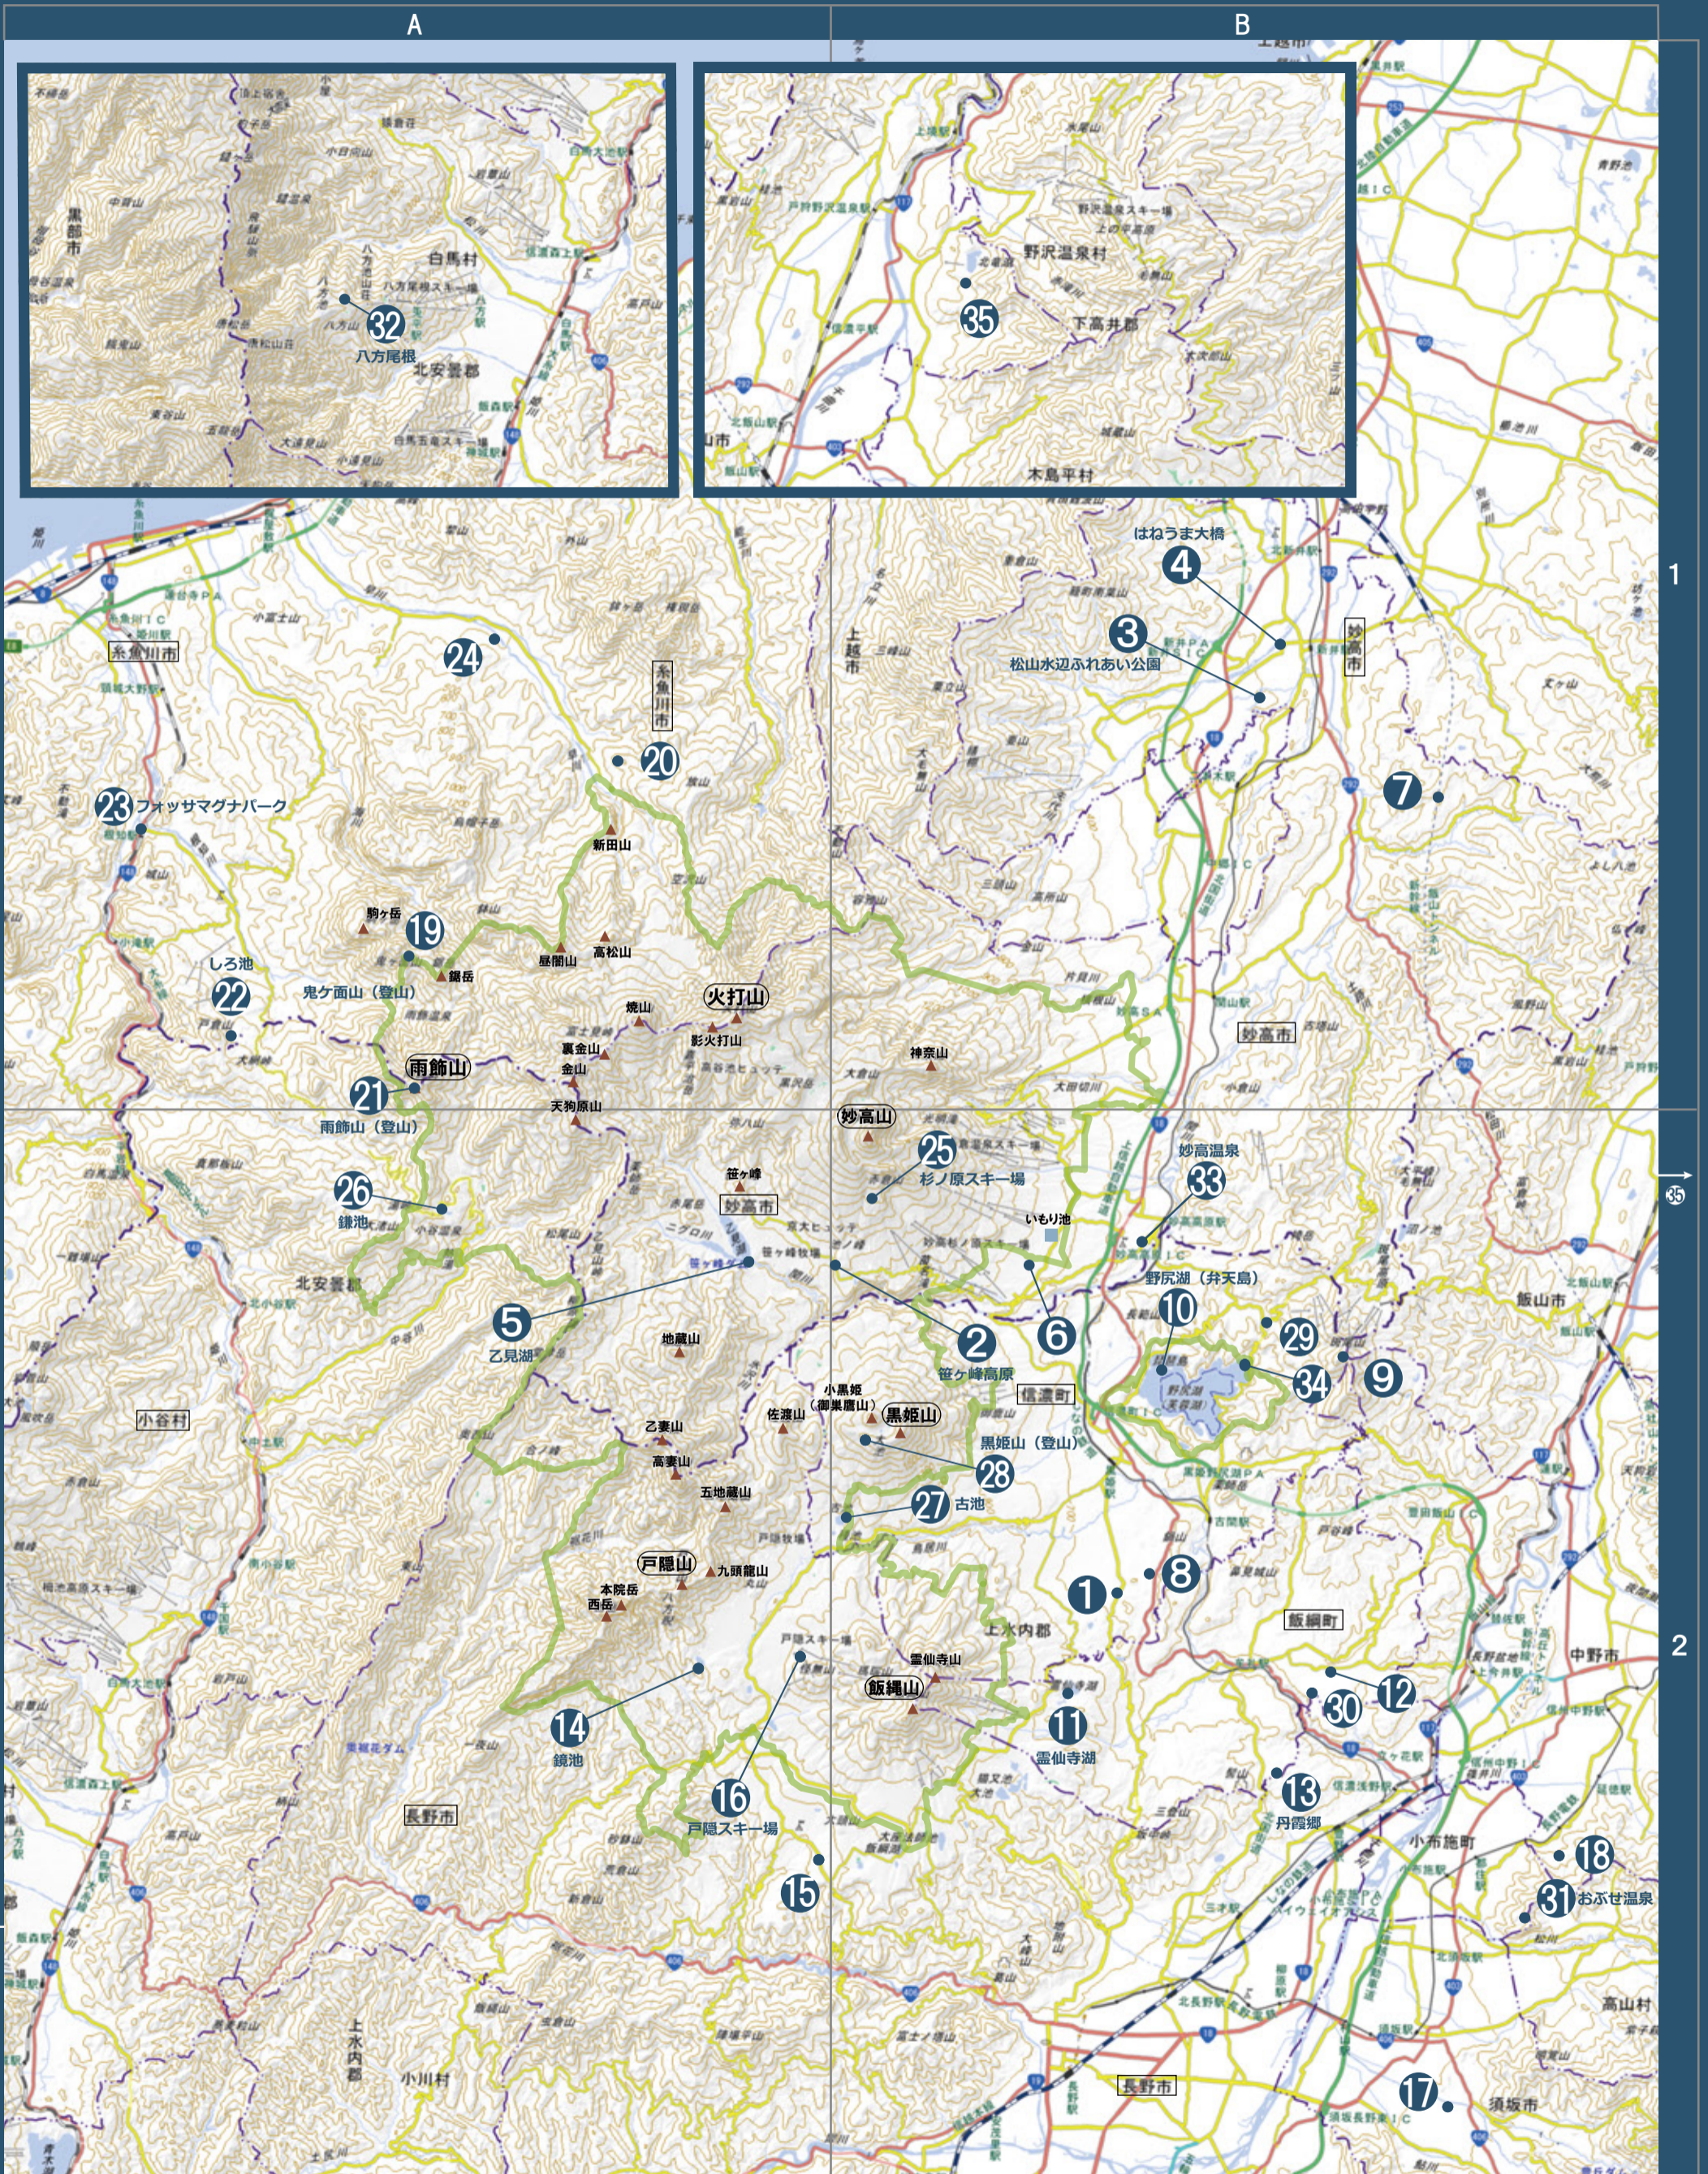

「一目五山」の絶景 32 選 撮影場所

※地名の書いていない番号は、次ページに詳細地図があります。

0 5 10 km

- 妙高戸隠連山国立公園
- 市町村界
- 高速道路
- 国道
- その他道路

この地図は、国土地理院長の承認を得て、同院発行の電子地形図25000及び電子地形図(タイル)を複製したものである。(承認番号 平30情視 第23号)