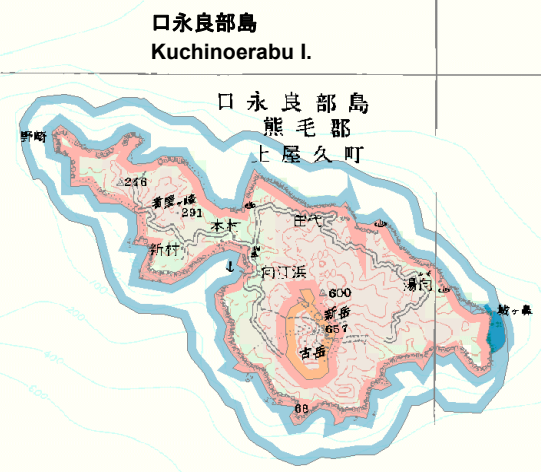

# 霧島屋久国立公園 (屋久島地域) Kirishima-Yaku National Park

凡	例
	特別保護地区 Special Protection Zones
	特別地域 Special Zones
	海中公園地区 Marine park Zones
	普通地域 Ordinary Zones
	乗り入れ規制地区 Restricted Zones of Vehicles, Horse and et al.
	原生自然環境保全地域 Wilderness Area

この地図の作成に当たっては、国土地理院長の承認を得て、同院発行の数値地図200000(地図画像)及び数値地図メッシュ(標高)を使用したものである。(承認番号 平18総使、第565号) 使用地図は平成18年3月1日版 数値地図200000(地図画像)です。図葉毎に更新期日が異なりますのでご了承ください。