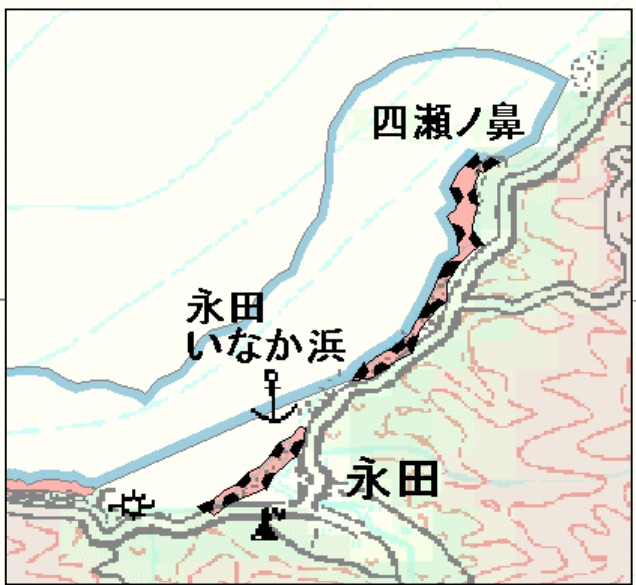

# 霧島屋久国立公園 (屋久島地域) Kirishima-Yaku National Park

凡	例
	特別保護地区 Special Protection Zones
	特別地域 Special Zones
	海中公園地区 Marine park Zones
	普通地域 Ordinary Zones
	乗り入れ規制地区 Restricted Zones of Vehicles, Horse and et al.
	原生自然環境保全地域 Wilderness Area

この地図の作成に当たっては、国土地理院長の承認を得て、同院発行の数値地図200000(地図画像)及び数値地図メッシュ(標高)を使用したものである。(承認番号 平18総使、第565号) 使用地図は平成18年3月1日版 数値地図200000(地図画像)です。図葉毎に更新期日が異なりますのでご了承ください。