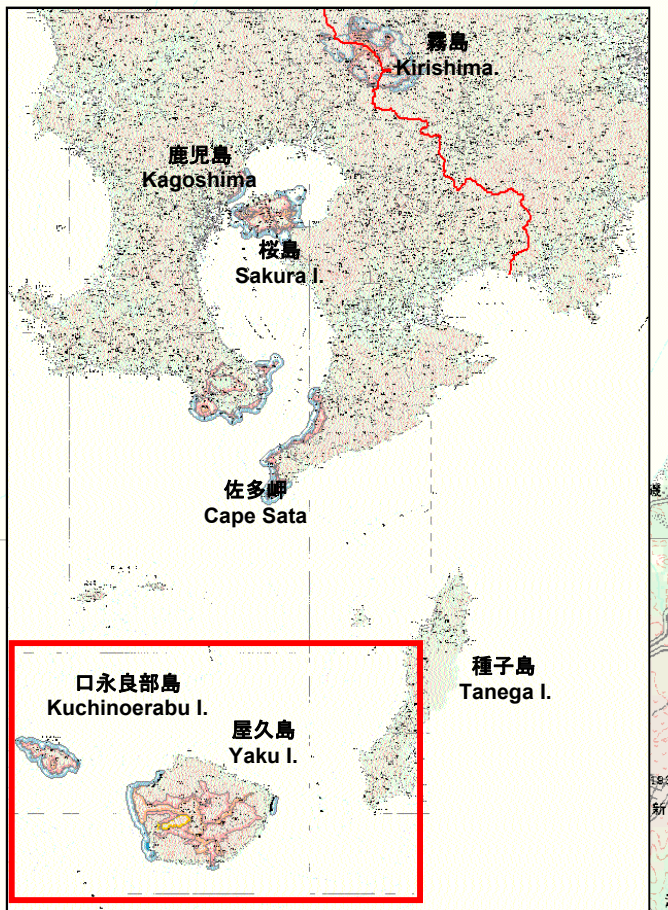

# 霧島屋久国立公園 (屋久島地域) Kirishima-Yaku National Park

凡	例
	特別保護地区 Special Protection Zones
	特別地域 Special Zones
	海中公園地区 Marine park Zones
	普通地域 Ordinary Zones
	乗り入れ規制地区 Restricted Zones of Vehicles, Horse and et al.
	原生自然環境保全地域 Wilderness Area

この地図の作成に当たっては、国土地理院長の承認を得て、同院発行の数値地図200000(地図画像)及び数値地図メッシュ(標高)を使用したものである。(承認番号 平18総使、第565号) 使用地図は平成18年3月1日版 数値地図200000(地図画像)です。図葉毎に更新期日が異なりますのでご了承ください。