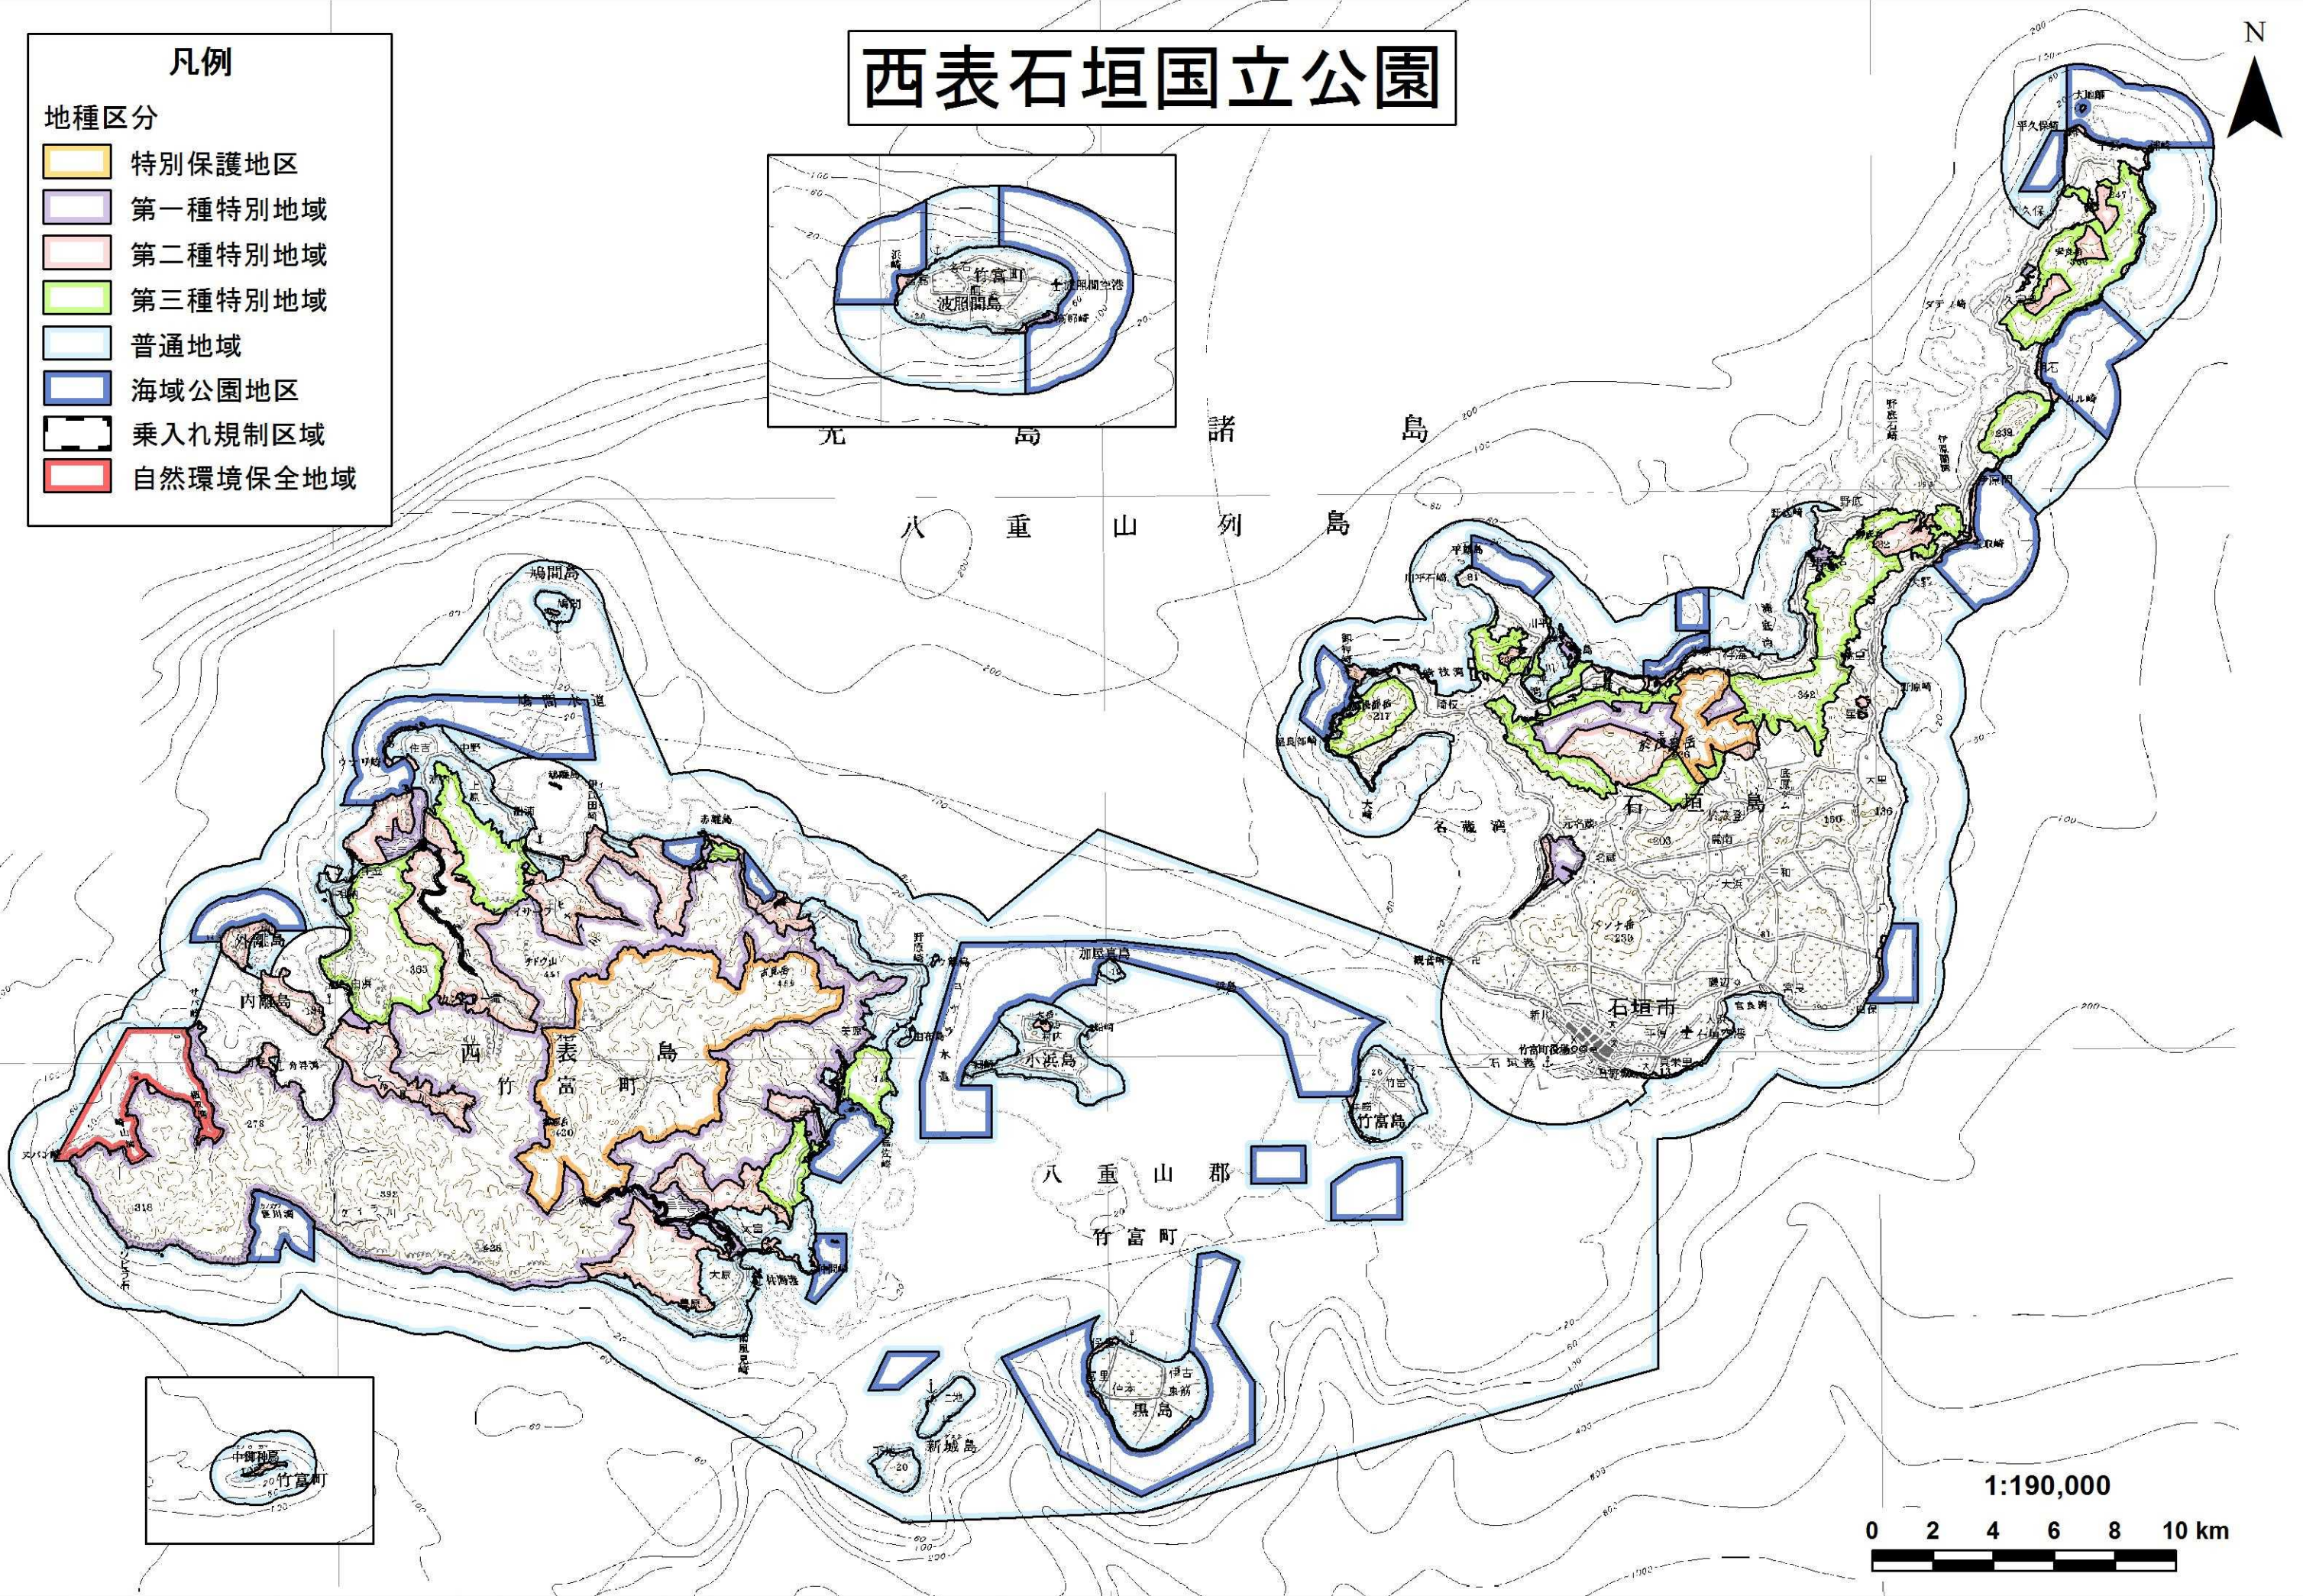

西表石垣国立公園

- 凡例**
- 地種区分
- 特別保護地区
 - 第一種特別地域
 - 第二種特別地域
 - 第三種特別地域
 - 普通地域
 - 海域公園地区
 - 乗入れ規制区域
 - 自然環境保全地域

「この地図は、国土地理院長の承認を得て、同院発行の20万分の1 地勢図、5万分の1地形図及び2万5千分の1地形図を複製したものである。(承認番号 平27情複、第201号)」