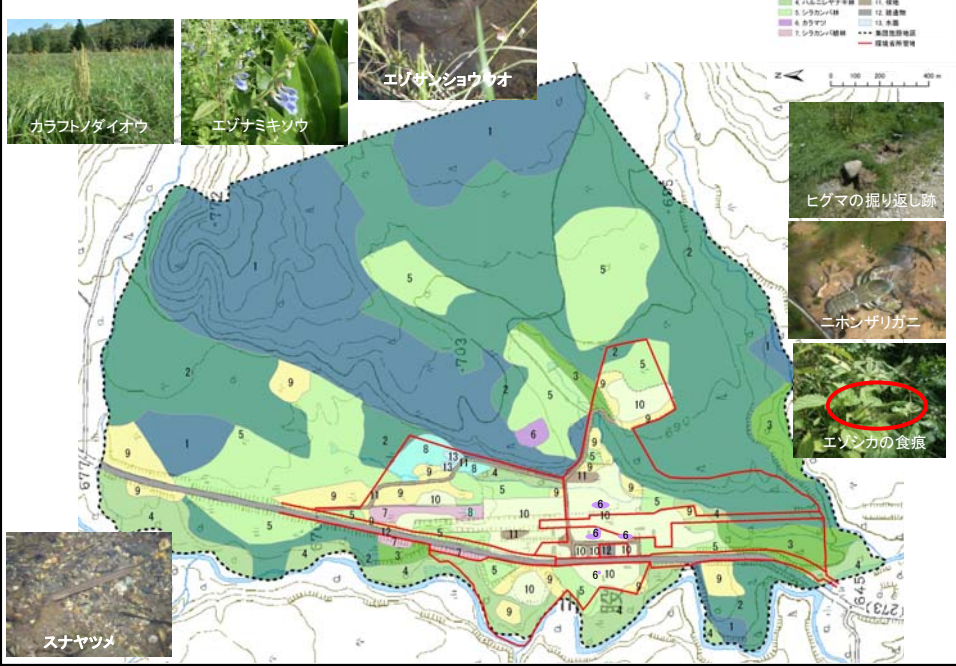

十勝三股の現況

— 集団施設地区
— 環境省所管地

十勝三股の動植物